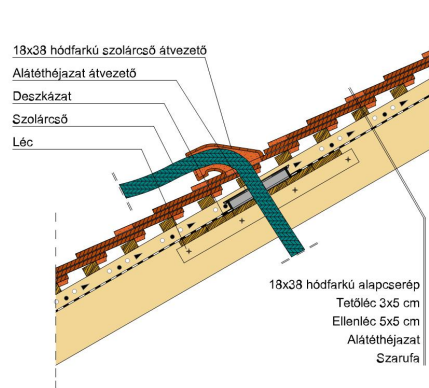

Termék műszaki rajz - Sakral szolárcső