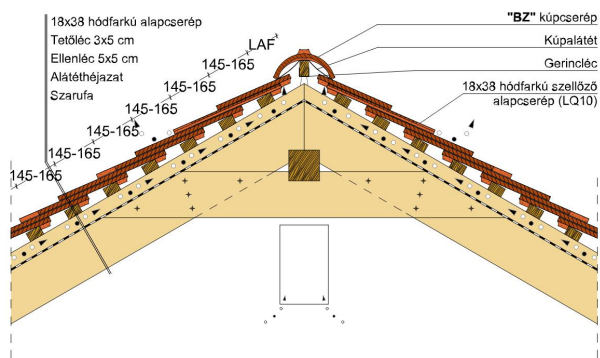

### TERMÉKJELLEMZŐK

- Stílusjegyei: szakrális
- Robusztus markáns forma
- Minimális anyagigény: 33,7 db/m<sup>2</sup>
- Egyenesvágású érdes felülettel
- Az érdesített felület segíti a természetes patina gyorsabb kialakulást
- Extra vastag, rendkívül ellenálló
- 10°-os tetőhajlásszögtől alkalmazható
- Kerámia kiegészítők széles választékával áll rendelkezésre

Termék műszaki rajz - Sakral gerinc kettős fedés

Termék műszaki rajz - Sakral gázkémény

Termék műszaki rajz - Sakral gerinc korona

Termék műszaki rajz - Sakral gerinc kettős fedés

Termék műszaki rajz - Sakral gerinc kettős fedés