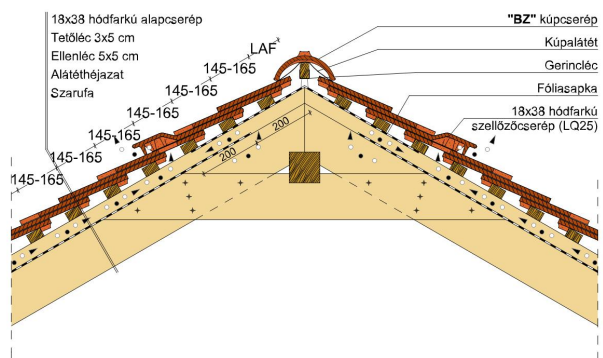

Termék műszaki rajz - Sakral gerinc kettős fedés