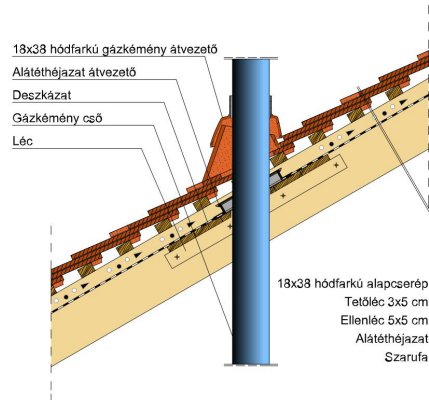

SAKRAL TEMPLOMI EGYENESVÁGÁSÚ (HÓDFARKÚ)

A templomi egyenesvágású hódfarkú.

Egyedülálló program az időtlen, szép megjelenés és a történelmi, műemlék jellegű épületek felújítására. 18 mm-es vastagságával egy klasszikusan rusztkus stílust képvisel, miközben a tető összképe egységes és vonzó. Érdesített felülete segíti a természetes patina és ezáltal a tipikus műemléki hatás elérését.

TERMÉKJELLEMZŐK

- Stílusjegyei: szakrális
- Robusztus markáns forma
- Minimális anyagigény: 33,7 db/m²
- Egyenesvágású érdes felülettel
- Az érdesített felület segíti a természetes patina gyorsabb kialakulást
- Extra vastag, rendkívül ellenálló
- 10°-os tetőhajlásszögtől alkalmazható
- Kerámia kiegészítők széles választékával áll rendelkezésre

Termék műszaki rajz - Sakral félnyereg kettős fedés

Termék műszaki rajz - Sakral félnyereg korona

Termék műszaki rajz - Sakral gerinc kettős fedés

Termék műszaki rajz - Sakral gázkémény

Termék műszaki rajz - Sakral gerinc korona