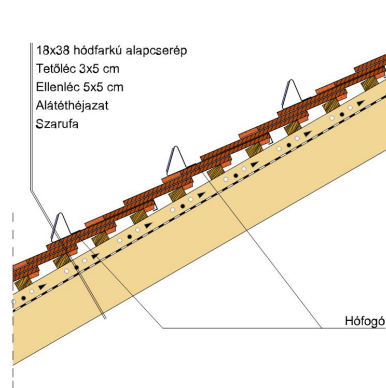

Termék műszaki rajz - Sakral hófogó 2