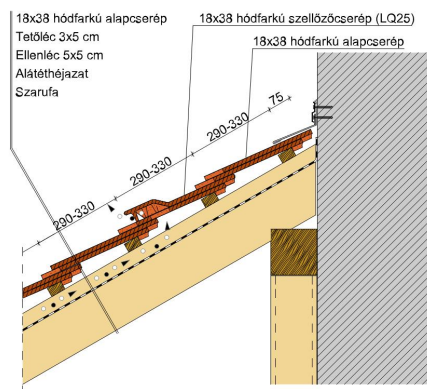

Termék műszaki rajz - Sakral falszegély korona