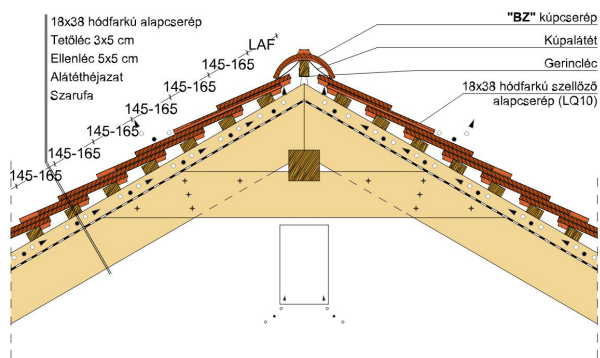

### TERMÉKJELLEMZŐK

- Stílusjegyei: szakrális
- Robusztus markáns forma
- Minimális anyagigény: 33,7 db/m<sup>2</sup>
- Egyenesvágású érdes felülettel
- Az érdesített felület segíti a természetes patina gyorsabb kialakulást
- Extra vastag, rendkívül ellenálló
- 10°-os tetőhajlásszögtől alkalmazható
- Kerámia kiegészítők széles választékával áll rendelkezésre

Termék műszaki rajz - Sakral félnyereg korona

Termék műszaki rajz - Sakral gerinc kettős fedés

Termék műszaki rajz - Sakral gázkémény

Termék műszaki rajz - Sakral gerinc korona

Termék műszaki rajz - Sakral gerinc kettős fedés

Termék műszaki rajz - Sakral gerinc kettős fedés