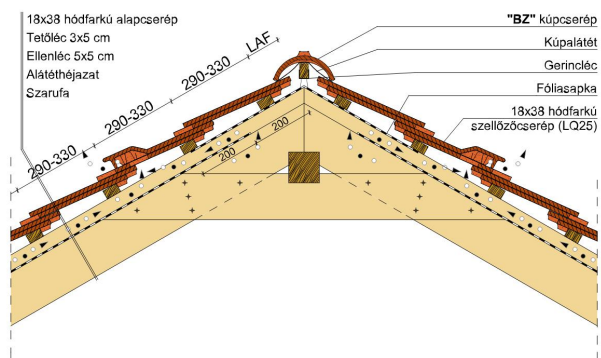

Termék műszaki rajz - Sakral gerinc korona