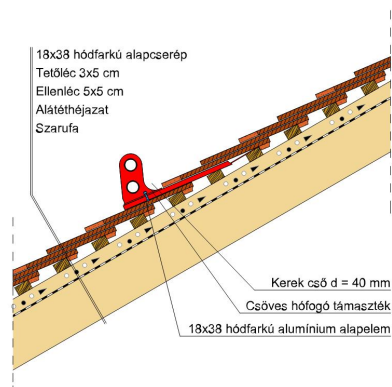

## SAKRAL TEMPLOMI EGYENESVÁGÁSÚ (HÓDFARKÚ)

A templomi egyenesvágású hódfarkú.

Egyedülálló program az időtlen, szép megjelenés és a történelmi, műemlék jellegű épületek felújítására. 18 mm-es vastagságával egy klasszikusan rusztkus stílust képvisel, miközben a tető összképe egységes és vonzó. Érdesített felülete segíti a természetes patina és ezáltal a tipikus műemléki hatás elérését.

### TERMÉKJELLEMZŐK

- Stílusjegyei: szakrális
- Robusztus markáns forma
- Minimális anyagigény: 33,7 db/m<sup>2</sup>
- Egyenesvágású érdes felülettel
- Az érdesített felület segíti a természetes patina gyorsabb kialakulást
- Extra vastag, rendkívül ellenálló
- 10°-os tetőhajlásszögtől alkalmazható
- Kerámia kiegészítők széles választékával áll rendelkezésre

### TECHNIKAI ADAT

Méret (megközelítőleg)	180 x 380 x 18 mm
Maximális fedési szélesség (megközelítőleg)	180 mm
Min. fedési hosszúság (megközelítőleg)	145 mm
Átlagos fedési hosszúság megközelítőleg	155 mm
Max. fedési hosszúság (megközelítőleg)	165 mm
Átlagos cserép szükséglet (megközelítőleg)	36 db/m <sup>2</sup>
Kiszerezési egység súlya	2.6 kg/db
Súly / m <sup>2</sup> (megközelítőleg)	93.6 kg/m <sup>2</sup>
Súly / raklap (megközelítőleg)	1141 kg
Db / mini-pack	6 db
Db / raklap	360 db

Termék műszaki rajz - Sakral hófogó 2

Termék műszaki rajz - Sakral gerinc 6 korona

Termék műszaki rajz - Sakral hófogó 2

Termék műszaki rajz - Sakral járórács

Termék műszaki rajz - Sakral hófogó

Termék műszaki rajz - Sakral hófogó