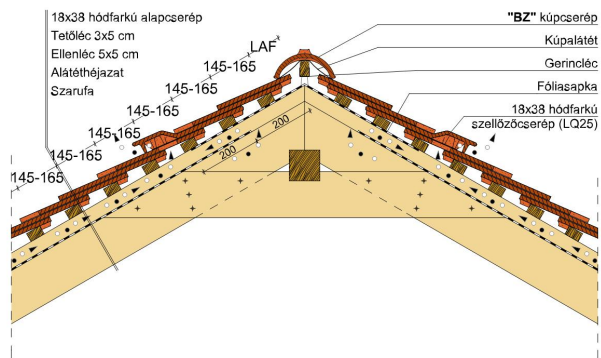

Termék műszaki rajz - Sakral gerinc kettős fedés