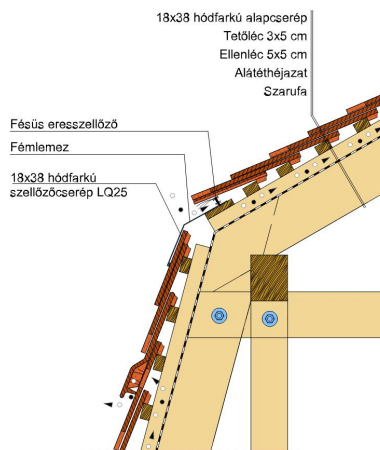

TECHNIKAI ADAT

Méret (megközelítőleg)	180 x 380 x 18 mm
Maximális fedési szélesség (megközelítőleg)	180 mm
Min. fedési hosszúság (megközelítőleg)	145 mm
Átlagos fedési hosszúság megközelítőleg	155 mm
Max. fedési hosszúság (megközelítőleg)	165 mm
Átlagos cserép szükséglet (megközelítőleg)	36 db/m ²
Kiszerezési egység súlya	2.6 kg/db
Súly / m ² (megközelítőleg)	93.6 kg/m ²
Súly / raklap (megközelítőleg)	1141 kg
Db / mini-pack	6 db
Db / raklap	360 db

Termék műszaki rajz - Sakral hófogó 2

Termék műszaki rajz - Sakral gerinc 6 korona

Termék műszaki rajz - Sakral hófogó 2

Termék műszaki rajz - Sakral járórács

Termék műszaki rajz - Sakral hófogó

Termék műszaki rajz - Sakral hófogó

Termék műszaki rajz - Sakral járórács

Termék műszaki rajz - Sakral kémény

Termék műszaki rajz - Sakral szolárcső

Termék műszaki rajz - Sakral manzard 1

Termék műszaki rajz - Sakral manzard 2

Termék műszaki rajz - Sakral antennakivezető