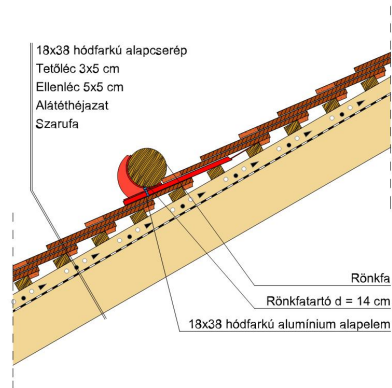

SAKRAL TEMPLOMI EGYENESVÁGÁSÚ (HÓDFARKÚ)

A templomi egyenesvágású hódfarkú.

Egyedülálló program az időtlen, szép megjelenés és a történelmi, műemlék jellegű épületek felújítására. 18 mm-es vastagságával egy klasszikusan rusztkus stílust képvisel, miközben a tető összképe egységes és vonzó. Érdesített felülete segíti a természetes patina és ezáltal a tipikus műemléki hatás elérését.

TERMÉKJELLEMZŐK

- Stílusjegyei: szakrális
- Robusztus markáns forma
- Minimális anyagigény: 33,7 db/m²
- Egyenesvágású érdes felülettel
- Az érdesített felület segíti a természetes patina gyorsabb kialakulást
- Extra vastag, rendkívül ellenálló
- 10°-os tetőhajlásszögtől alkalmazható
- Kerámia kiegészítők széles választékával áll rendelkezésre

TECHNIKAI ADAT

Méret (megközelítőleg)	180 x 380 x 18 mm
Maximális fedési szélesség (megközelítőleg)	180 mm
Min. fedési hosszúság (megközelítőleg)	145 mm
Átlagos fedési hosszúság megközelítőleg	155 mm
Max. fedési hosszúság (megközelítőleg)	165 mm
Átlagos cserép szükséglet (megközelítőleg)	36 db/m ²
Kiszerezési egység súlya	2.6 kg/db
Súly / m ² (megközelítőleg)	93.6 kg/m ²
Súly / raklap (megközelítőleg)	1141 kg
Db / mini-pack	6 db
Db / raklap	360 db

Termék műszaki rajz - Sakral hófogó 2

Termék műszaki rajz - Sakral gerinc 6 korona

Termék műszaki rajz - Sakral hófogó 2

Termék műszaki rajz - Sakral járórács

Termék műszaki rajz - Sakral hófogó

Termék műszaki rajz - Sakral hófogó