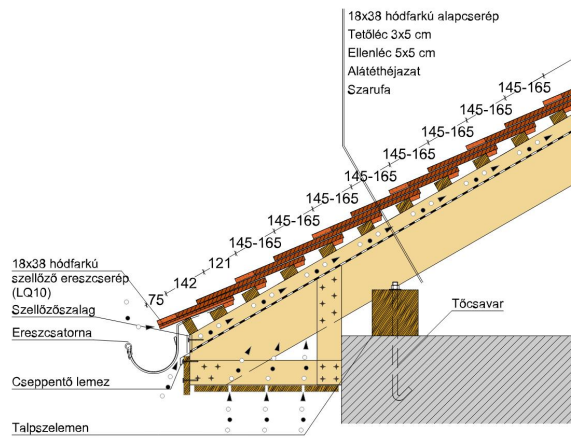

TERMÉKJELLEMZŐK

- Stílusjegyei: szakrális
- Robusztus markáns forma
- Minimális anyagigény: 33,7 db/m²
- Egyenesvágású érdes felülettel
- Az érdesített felület segíti a természetes patina gyorsabb kialakulást
- Extra vastag, rendkívül ellenálló
- 10°-os tetőhajlásszögtől alkalmazható
- Kerámia kiegészítők széles választékával áll rendelkezésre

TECHNIKAI ADAT

Méret (megközelítőleg)	180 x 380 x 18 mm
Maximális fedési szélesség (megközelítőleg)	180 mm
Min. fedési hosszúság (megközelítőleg)	145 mm
Átlagos fedési hosszúság megközelítőleg	155 mm
Max. fedési hosszúság (megközelítőleg)	165 mm
Átlagos cserép szükséglet (megközelítőleg)	36 db/m ²
Kiszerezési egység súlya	2.6 kg/db
Súly / m ² (megközelítőleg)	93.6 kg/m ²
Súly / raklap (megközelítőleg)	1141 kg
Db / mini-pack	6 db
Db / raklap	360 db

Termék műszaki rajz - Sakral járórács

Termék műszaki rajz - Sakral kémény

Termék műszaki rajz - Sakral szolárcső

Termék műszaki rajz - Sakral manzard 1

Termék műszaki rajz - Sakral manzard 2

Termék műszaki rajz - Sakral antennakivezető