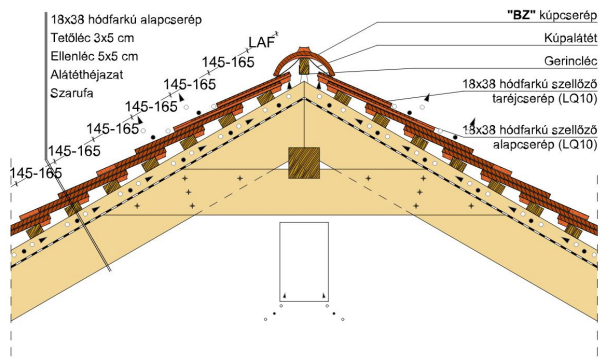

TERMÉKJELLEMZŐK

- Stílusjegyei: szakrális
- Robusztus markáns forma
- Minimális anyagigény: 33,7 db/m²
- Egyenesvágású érdes felülettel
- Az érdesített felület segíti a természetes patina gyorsabb kialakulást
- Extra vastag, rendkívül ellenálló
- 10°-os tetőhajlásszögtől alkalmazható
- Kerámia kiegészítők széles választékával áll rendelkezésre

Termék műszaki rajz - Sakral félnyereg korona

Termék műszaki rajz - Sakral gerinc kettős fedés

Termék műszaki rajz - Sakral gázkémény

Termék műszaki rajz - Sakral gerinc korona

Termék műszaki rajz - Sakral gerinc kettős fedés

Termék műszaki rajz - Sakral gerinc kettős fedés