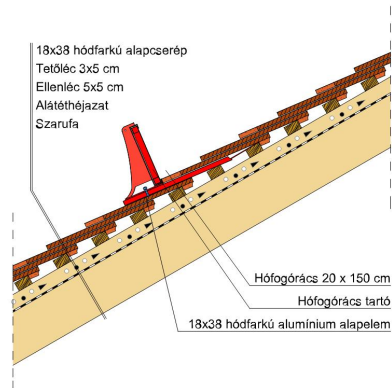

SAKRAL TEMPLOMI EGYENESVÁGÁSÚ (HÓDFARKÚ)

A templomi egyenesvágású hódfarkú.

Egyedülálló program az időtlen, szép megjelenés és a történelmi, műemlék jellegű épületek felújítására. 18 mm-es vastagságával egy klasszikusan rusztikus stílust képvisel, miközben a tető összképe egységes és vonzó. Érdesített felülete segíti a természetes patina és ezáltal a tipikus műemléki hatás elérését.

TERMÉKJELLEMZŐK

- Stílusjegyei: szakrális
- Robusztus markáns forma
- Minimális anyagigény: 33,7 db/m²
- Egyenesvágású érdes felülettel
- Az érdesített felület segíti a természetes patina gyorsabb kialakulást
- Extra vastag, rendkívül ellenálló
- 10°-os tetőhajlásszögtől alkalmazható
- Kerámia kiegészítők széles választékával áll rendelkezésre

TECHNIKAI ADAT

Méret (megközelítőleg)	180 x 380 x 18 mm
Maximális fedési szélesség (megközelítőleg)	180 mm
Min. fedési hosszúság (megközelítőleg)	145 mm
Átlagos fedési hosszúság megközelítőleg	155 mm
Max. fedési hosszúság (megközelítőleg)	165 mm
Átlagos cserép szükséglet (megközelítőleg)	36 db/m ²
Kiszerezési egység súlya	2.6 kg/db
Súly / m ² (megközelítőleg)	93.6 kg/m ²
Súly / raklap (megközelítőleg)	1141 kg
Db / mini-pack	6 db
Db / raklap	360 db