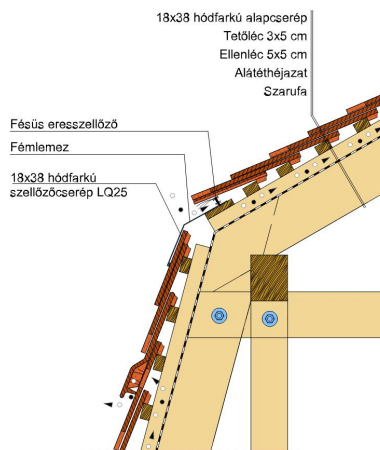

### TERMÉKJELLEMZŐK

- Stílusjegyei: szakrális
- Robusztus markáns forma
- Minimális anyagigény: 33,7 db/m<sup>2</sup>
- Egyenesvágású érdes felülettel
- Az érdesített felület segíti a természetes patina gyorsabb kialakulást
- Extra vastag, rendkívül ellenálló
- 10°-os tetőhajlásszögtől alkalmazható
- Kerámia kiegészítők széles választékával áll rendelkezésre

### TECHNIKAI ADAT

Méret (megközelítőleg)	180 x 380 x 18 mm
Maximális fedési szélesség (megközelítőleg)	180 mm
Min. fedési hosszúság (megközelítőleg)	145 mm
Átlagos fedési hosszúság megközelítőleg	155 mm
Max. fedési hosszúság (megközelítőleg)	165 mm
Átlagos cserép szükséglet (megközelítőleg)	36 db/m <sup>2</sup>
Kiszerezési egység súlya	2.6 kg/db
Súly / m <sup>2</sup> (megközelítőleg)	93.6 kg/m <sup>2</sup>
Súly / raklap (megközelítőleg)	1141 kg
Db / mini-pack	6 db
Db / raklap	360 db

Termék műszaki rajz - Sakral hófogó 2

Termék műszaki rajz - Sakral gerinc 6 korona

Termék műszaki rajz - Sakral hófogó 2

Termék műszaki rajz - Sakral járórács

Termék műszaki rajz - Sakral hófogó

Termék műszaki rajz - Sakral hófogó

Termék műszaki rajz - Sakral járórács

Termék műszaki rajz - Sakral kémény

Termék műszaki rajz - Sakral szolárcső

---

Termék műszaki rajz - Sakral manzard 1

---

Termék műszaki rajz - Sakral manzard 2

Termék műszaki rajz - Sakral antennakivezető