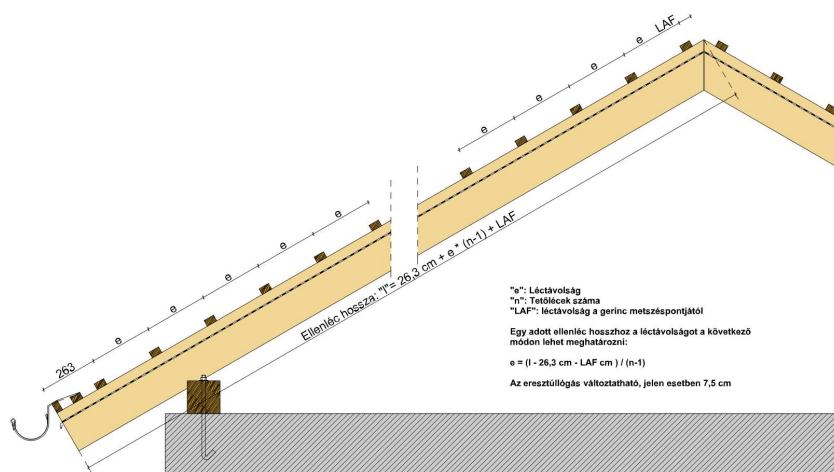

Termék műszaki rajz - Sakral fedési hossz korona fedés