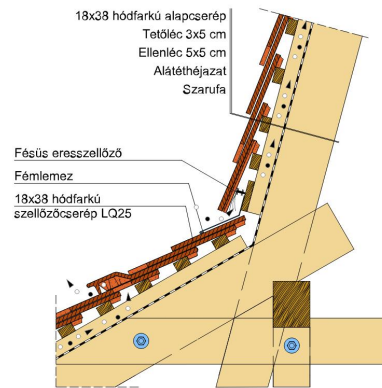

### TECHNIKAI ADAT

Méret (megközelítőleg)	180 x 380 x 18 mm
Maximális fedési szélesség (megközelítőleg)	180 mm
Min. fedési hosszúság (megközelítőleg)	145 mm
Átlagos fedési hosszúság megközelítőleg	155 mm
Max. fedési hosszúság (megközelítőleg)	165 mm
Átlagos cserép szükséglet (megközelítőleg)	36 db/m <sup>2</sup>
Kiszerezési egység súlya	2.6 kg/db
Súly / m <sup>2</sup> (megközelítőleg)	93.6 kg/m <sup>2</sup>
Súly / raklap (megközelítőleg)	1141 kg
Db / mini-pack	6 db
Db / raklap	360 db

Termék műszaki rajz - Sakral járórács

Termék műszaki rajz - Sakral kémény

Termék műszaki rajz - Sakral szolárcső

---

Termék műszaki rajz - Sakral manzard 1

---

Termék műszaki rajz - Sakral manzard 2

Termék műszaki rajz - Sakral antennakivezető