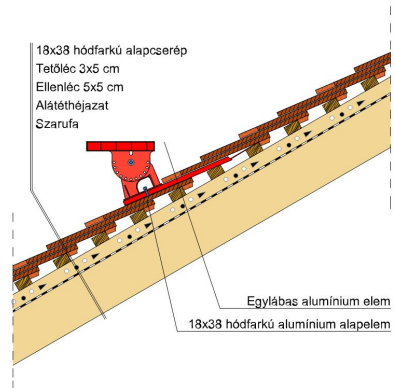

TERMÉKJELLEMZŐK

- Stílusjegyei: szakrális
- Robusztus markáns forma
- Minimális anyagigény: 33,7 db/m²
- Egyenesvágású érdes felülettel
- Az érdesített felület segíti a természetes patina gyorsabb kialakulást
- Extra vastag, rendkívül ellenálló
- 10°-os tetőhajlásszögtől alkalmazható
- Kerámia kiegészítők széles választékával áll rendelkezésre

TECHNIKAI ADAT

Méret (megközelítőleg)	180 x 380 x 18 mm
Maximális fedési szélesség (megközelítőleg)	180 mm
Min. fedési hosszúság (megközelítőleg)	145 mm
Átlagos fedési hosszúság megközelítőleg	155 mm
Max. fedési hosszúság (megközelítőleg)	165 mm
Átlagos cserép szükséglet (megközelítőleg)	36 db/m ²
Kiszerezési egység súlya	2.6 kg/db
Súly / m ² (megközelítőleg)	93.6 kg/m ²
Súly / raklap (megközelítőleg)	1141 kg
Db / mini-pack	6 db
Db / raklap	360 db

Termék műszaki rajz - Sakral hófogó 2

Termék műszaki rajz - Sakral gerinc 6 korona

Termék műszaki rajz - Sakral hófogó 2

Termék műszaki rajz - Sakral járórács

Termék műszaki rajz - Sakral hófogó

Termék műszaki rajz - Sakral hófogó