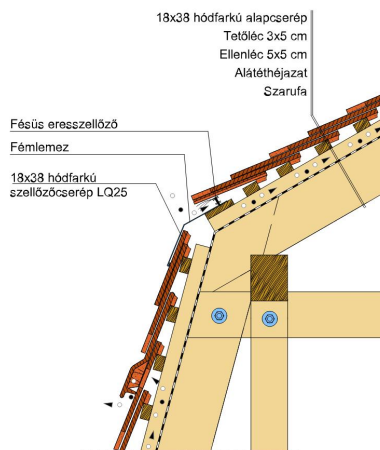

### TECHNIKAI ADAT

Méret (megközelítőleg)	180 x 380 x 18 mm
Maximális fedési szélesség (megközelítőleg)	180 mm
Min. fedési hosszúság (megközelítőleg)	145 mm
Átlagos fedési hosszúság megközelítőleg	155 mm
Max. fedési hosszúság (megközelítőleg)	165 mm
Átlagos cserép szükséglet (megközelítőleg)	36 db/m <sup>2</sup>
Kiszerezési egység súlya	2.6 kg/db
Súly / m <sup>2</sup> (megközelítőleg)	93.6 kg/m <sup>2</sup>
Súly / raklap (megközelítőleg)	1141 kg
Db / mini-pack	6 db
Db / raklap	360 db

Termék műszaki rajz - Sakral hófogó 2

Termék műszaki rajz - Sakral gerinc 6 korona

Termék műszaki rajz - Sakral hófogó 2

---

Termék műszaki rajz - Sakral járórács

---

Termék műszaki rajz - Sakral hófogó

Termék műszaki rajz - Sakral hófogó

Termék műszaki rajz - Sakral járórács

Termék műszaki rajz - Sakral kémény

Termék műszaki rajz - Sakral szolárcső

---

Termék műszaki rajz - Sakral manzard 1

---

Termék műszaki rajz - Sakral manzard 2

Termék műszaki rajz - Sakral antennakivezető