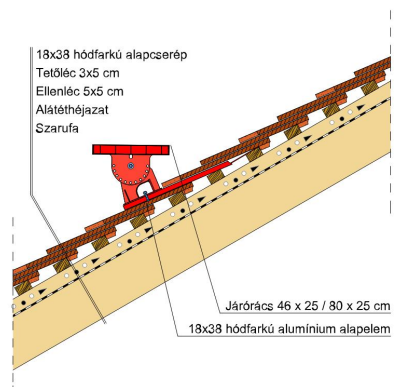

### TERMÉKJELLEMZŐK

- Stílusjegyei: szakrális
- Robusztus markáns forma
- Minimális anyagigény: 33,7 db/m<sup>2</sup>
- Egyenesvágású érdes felülettel
- Az érdesített felület segíti a természetes patina gyorsabb kialakulást
- Extra vastag, rendkívül ellenálló
- 10°-os tetőhajlásszögtől alkalmazható
- Kerámia kiegészítők széles választékával áll rendelkezésre

### TECHNIKAI ADAT

Méret (megközelítőleg)	180 x 380 x 18 mm
Maximális fedési szélesség (megközelítőleg)	180 mm
Min. fedési hosszúság (megközelítőleg)	145 mm
Átlagos fedési hosszúság megközelítőleg	155 mm
Max. fedési hosszúság (megközelítőleg)	165 mm
Átlagos cserép szükséglet (megközelítőleg)	36 db/m <sup>2</sup>
Kiszerezési egység súlya	2.6 kg/db
Súly / m <sup>2</sup> (megközelítőleg)	93.6 kg/m <sup>2</sup>
Súly / raklap (megközelítőleg)	1141 kg
Db / mini-pack	6 db
Db / raklap	360 db

Termék műszaki rajz - Sakral hófogó 2

Termék műszaki rajz - Sakral gerinc 6 korona

Termék műszaki rajz - Sakral hófogó 2

Termék műszaki rajz - Sakral járórács

Termék műszaki rajz - Sakral hófogó

Termék műszaki rajz - Sakral hófogó