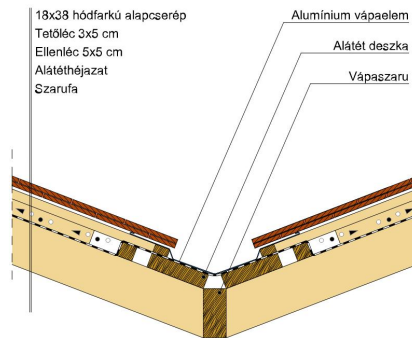

Termék műszaki rajz - Sakral vápa