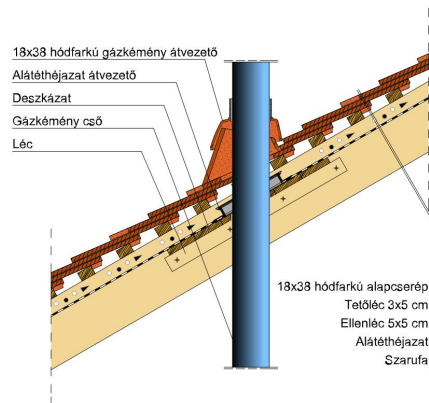

Termék műszaki rajz - Sakral gázkémény