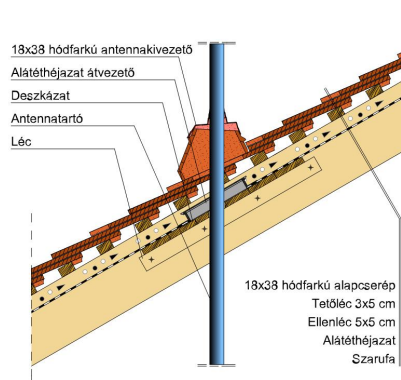

### TERMÉKJELLEMZŐK

- Stílusjegyei: szakrális
- Robusztus markáns forma
- Minimális anyagigény: 33,7 db/m<sup>2</sup>
- Egyenesvágású érdes felülettel
- Az érdesített felület segíti a természetes patina gyorsabb kialakulást
- Extra vastag, rendkívül ellenálló
- 10°-os tetőhajlásszögtől alkalmazható
- Kerámia kiegészítők széles választékával áll rendelkezésre

### TECHNIKAI ADAT

Méret (megközelítőleg)	180 x 380 x 18 mm
Maximális fedési szélesség (megközelítőleg)	180 mm
Min. fedési hosszúság (megközelítőleg)	145 mm
Átlagos fedési hosszúság megközelítőleg	155 mm
Max. fedési hosszúság (megközelítőleg)	165 mm
Átlagos cserép szükséglet (megközelítőleg)	36 db/m <sup>2</sup>
Kiszerezési egység súlya	2.6 kg/db
Súly / m <sup>2</sup> (megközelítőleg)	93.6 kg/m <sup>2</sup>
Súly / raklap (megközelítőleg)	1141 kg
Db / mini-pack	6 db
Db / raklap	360 db

Termék műszaki rajz - Sakral járórács

Termék műszaki rajz - Sakral kémény

Termék műszaki rajz - Sakral szolárcső

---

Termék műszaki rajz - Sakral manzard 1

---

Termék műszaki rajz - Sakral manzard 2

Termék műszaki rajz - Sakral antennakivezető