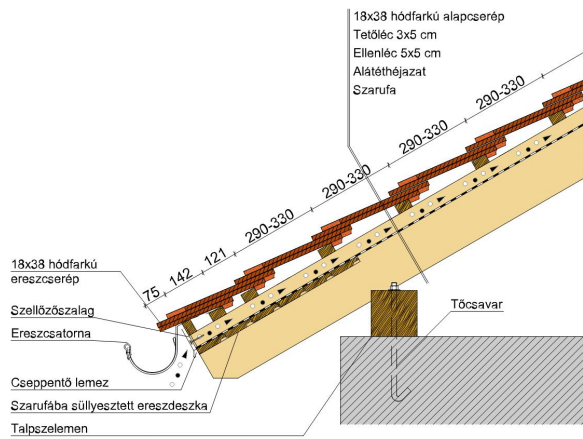

Termék műszaki rajz - Sakral eres 5 korona