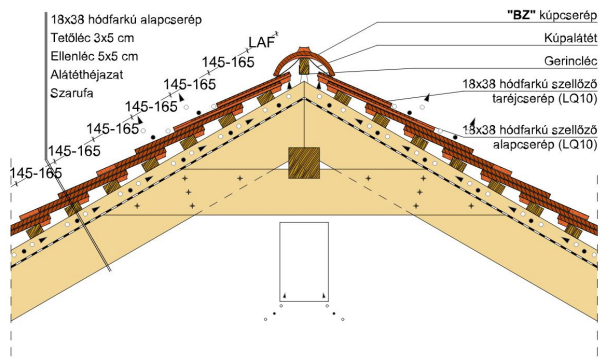

### TERMÉKJELLEMZŐK

- Stílusjegyei: szakrális
- Robusztus markáns forma
- Minimális anyagigény: 33,7 db/m<sup>2</sup>
- Egyenesvágású érdes felülettel
- Az érdesített felület segíti a természetes patina gyorsabb kialakulást
- Extra vastag, rendkívül ellenálló
- 10°-os tetőhajlásszögtől alkalmazható
- Kerámia kiegészítők széles választékával áll rendelkezésre

Termék műszaki rajz - Sakral gerinc kettős fedés

Termék műszaki rajz - Sakral gázkémény

Termék műszaki rajz - Sakral gerinc korona

Termék műszaki rajz - Sakral gerinc kettős fedés

Termék műszaki rajz - Sakral gerinc kettős fedés