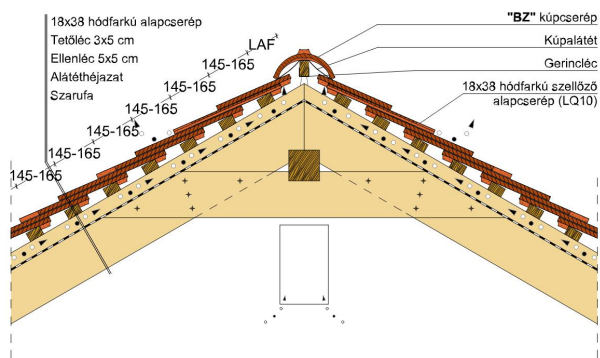

TERMÉKJELLEMZŐK

- Stílusjegyei: szakrális
- Robusztus markáns forma
- Minimális anyagigény: 33,7 db/m²
- Egyenesvágású érdes felülettel
- Az érdesített felület segíti a természetes patina gyorsabb kialakulást
- Extra vastag, rendkívül ellenálló
- 10°-os tetőhajlásszögtől alkalmazható
- Kerámia kiegészítők széles választékával áll rendelkezésre

Termék műszaki rajz - Sakral félnyereg korona

Termék műszaki rajz - Sakral gerinc kettős fedés

Termék műszaki rajz - Sakral gázkémény

Termék műszaki rajz - Sakral gerinc korona

Termék műszaki rajz - Sakral gerinc kettős fedés

Termék műszaki rajz - Sakral gerinc kettős fedés