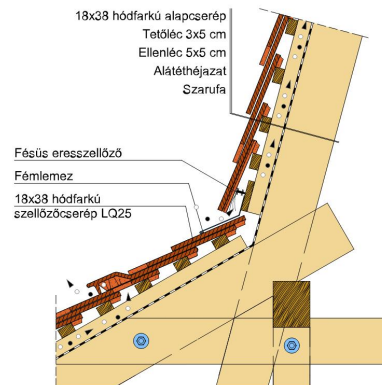

TECHNIKAI ADAT

Méret (megközelítőleg)	180 x 380 x 18 mm
Maximális fedési szélesség (megközelítőleg)	180 mm
Min. fedési hosszúság (megközelítőleg)	145 mm
Átlagos fedési hosszúság megközelítőleg	155 mm
Max. fedési hosszúság (megközelítőleg)	165 mm
Átlagos cserép szükséglet (megközelítőleg)	36 db/m ²
Kiszerezési egység súlya	2.6 kg/db
Súly / m ² (megközelítőleg)	93.6 kg/m ²
Súly / raklap (megközelítőleg)	1141 kg
Db / mini-pack	6 db
Db / raklap	360 db

Termék műszaki rajz - Sakral járórács

Termék műszaki rajz - Sakral kémény

Termék műszaki rajz - Sakral szolárcső

Termék műszaki rajz - Sakral manzard 1

Termék műszaki rajz - Sakral manzard 2

Termék műszaki rajz - Sakral antennakivezető