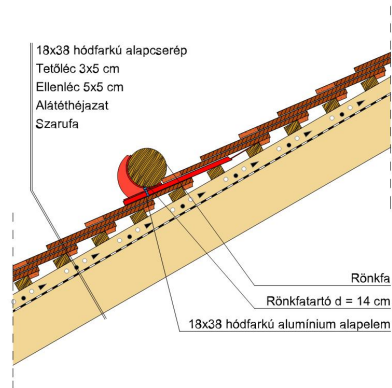

SAKRAL TEMPLOMI EGYENESVÁGÁSÚ (HÓDFARKÚ)

A templomi egyenesvágású hódfarkú.

Egyedülálló program az időtlen, szép megjelenés és a történelmi, műemlék jellegű épületek felújítására. 18 mm-es vastagságával egy klasszikusan rusztikus stílust képvisel, miközben a tető összképe egységes és vonzó. Érdesített felülete segíti a természetes patina és ezáltal a tipikus műemléki hatás elérését.

TERMÉKJELLEMZŐK

- Stílusjegyei: szakrális
- Robusztus markáns forma
- Minimális anyagigény: 33,7 db/m²
- Egyenesvágású érdes felülettel
- Az érdesített felület segíti a természetes patina gyorsabb kialakulást
- Extra vastag, rendkívül ellenálló
- 10°-os tetőhajlásszögtől alkalmazható
- Kerámia kiegészítők széles választékával áll rendelkezésre

TECHNIKAI ADAT

Méret (megközelítőleg)	180 x 380 x 18 mm
Maximális fedési szélesség (megközelítőleg)	180 mm
Min. fedési hosszúság (megközelítőleg)	145 mm
Átlagos fedési hosszúság megközelítőleg	155 mm
Max. fedési hosszúság (megközelítőleg)	165 mm
Átlagos cserép szükséglet (megközelítőleg)	36 db/m ²
Kiszerezési egység súlya	2.6 kg/db
Súly / m ² (megközelítőleg)	93.6 kg/m ²
Súly / raklap (megközelítőleg)	1141 kg
Db / mini-pack	6 db
Db / raklap	360 db

Termék műszaki rajz - Sakral hófogó 2

Termék műszaki rajz - Sakral gerinc 6 korona

Termék műszaki rajz - Sakral hófogó 2

Termék műszaki rajz - Sakral járórács

Termék műszaki rajz - Sakral hófogó

Termék műszaki rajz - Sakral hófogó