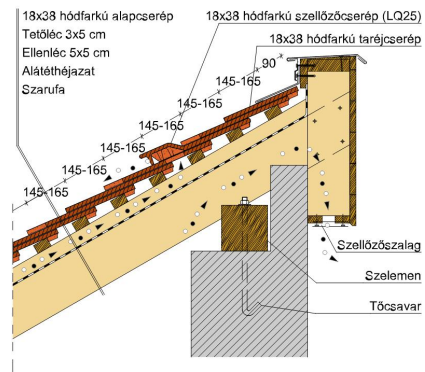

Termék műszaki rajz - Sakral félnyereg kettős fedés