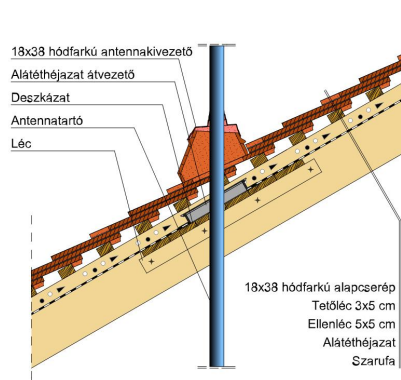

TERMÉKJELLEMZŐK

- Stílusjegyei: szakrális
- Robusztus markáns forma
- Minimális anyagigény: 33,7 db/m²
- Egyenesvágású érdes felülettel
- Az érdesített felület segíti a természetes patina gyorsabb kialakulást
- Extra vastag, rendkívül ellenálló
- 10°-os tetőhajlásszögtől alkalmazható
- Kerámia kiegészítők széles választékával áll rendelkezésre

TECHNIKAI ADAT

Méret (megközelítőleg)	180 x 380 x 18 mm
Maximális fedési szélesség (megközelítőleg)	180 mm
Min. fedési hosszúság (megközelítőleg)	145 mm
Átlagos fedési hosszúság megközelítőleg	155 mm
Max. fedési hosszúság (megközelítőleg)	165 mm
Átlagos cserép szükséglet (megközelítőleg)	36 db/m ²
Kiszerezési egység súlya	2.6 kg/db
Súly / m ² (megközelítőleg)	93.6 kg/m ²
Súly / raklap (megközelítőleg)	1141 kg
Db / mini-pack	6 db
Db / raklap	360 db

Termék műszaki rajz - Sakral járórács

Termék műszaki rajz - Sakral kémény

Termék műszaki rajz - Sakral szolárcső

Termék műszaki rajz - Sakral manzard 1

Termék műszaki rajz - Sakral manzard 2

Termék műszaki rajz - Sakral antennakivezető