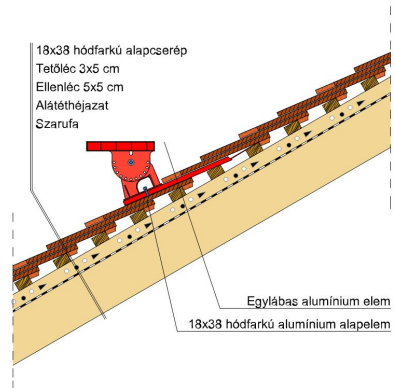

### TERMÉKJELLEMZŐK

- Stílusjegyei: szakrális
- Robusztus markáns forma
- Minimális anyagigény: 33,7 db/m<sup>2</sup>
- Egyenesvágású érdes felülettel
- Az érdesített felület segíti a természetes patina gyorsabb kialakulást
- Extra vastag, rendkívül ellenálló
- 10°-os tetőhajlásszögtől alkalmazható
- Kerámia kiegészítők széles választékával áll rendelkezésre

### TECHNIKAI ADAT

Méret (megközelítőleg)	180 x 380 x 18 mm
Maximális fedési szélesség (megközelítőleg)	180 mm
Min. fedési hosszúság (megközelítőleg)	145 mm
Átlagos fedési hosszúság megközelítőleg	155 mm
Max. fedési hosszúság (megközelítőleg)	165 mm
Átlagos cserép szükséglet (megközelítőleg)	36 db/m <sup>2</sup>
Kiszerezési egység súlya	2.6 kg/db
Súly / m <sup>2</sup> (megközelítőleg)	93.6 kg/m <sup>2</sup>
Súly / raklap (megközelítőleg)	1141 kg
Db / mini-pack	6 db
Db / raklap	360 db

Termék műszaki rajz - Sakral hófogó 2

Termék műszaki rajz - Sakral gerinc 6 korona

Termék műszaki rajz - Sakral hófogó 2

Termék műszaki rajz - Sakral járórács

Termék műszaki rajz - Sakral hófogó

Termék műszaki rajz - Sakral hófogó