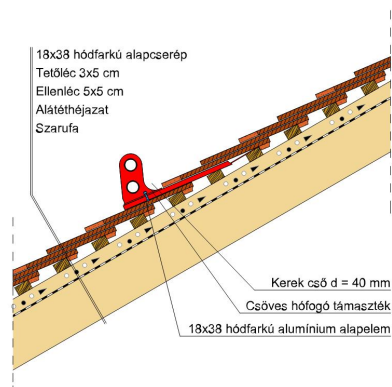

SAKRAL TEMPLOMI EGYENESVÁGÁSÚ (HÓDFARKÚ)

A templomi egyenesvágású hódfarkú.

Egyedülálló program az időtlen, szép megjelenés és a történelmi, műemlék jellegű épületek felújítására. 18 mm-es vastagságával egy klasszikusan rusztikus stílust képvisel, miközben a tető összképe egységes és vonzó. Érdesített felülete segíti a természetes patina és ezáltal a tipikus műemléki hatás elérését.

TECHNIKAI ADAT

Méret (megközelítőleg)	180 x 380 x 18 mm
Maximális fedési szélesség (megközelítőleg)	180 mm
Min. fedési hosszúság (megközelítőleg)	145 mm
Átlagos fedési hosszúság megközelítőleg	155 mm
Max. fedési hosszúság (megközelítőleg)	165 mm
Átlagos cserép szükséglet (megközelítőleg)	36 db/m ²
Kiszerezési egység súlya	2.6 kg/db
Súly / m ² (megközelítőleg)	93.6 kg/m ²
Súly / raklap (megközelítőleg)	1141 kg
Db / mini-pack	6 db
Db / raklap	360 db

Termék műszaki rajz - Sakral hófogó 2

Termék műszaki rajz - Sakral gerinc 6 korona

Termék műszaki rajz - Sakral hófogó 2

Termék műszaki rajz - Sakral járórács

Termék műszaki rajz - Sakral hófogó

Termék műszaki rajz - Sakral hófogó