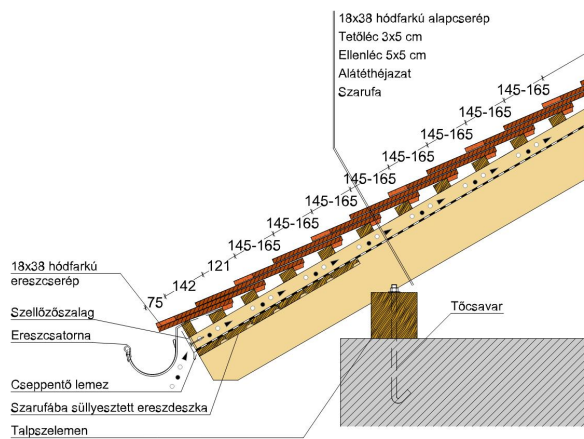

TECHNIKAI ADAT

Méret (megközelítőleg)	180 x 380 x 18 mm
Maximális fedési szélesség (megközelítőleg)	180 mm
Min. fedési hosszúság (megközelítőleg)	145 mm
Átlagos fedési hosszúság megközelítőleg	155 mm
Max. fedési hosszúság (megközelítőleg)	165 mm
Átlagos cserép szükséglet (megközelítőleg)	36 db/m ²
Kiszerezési egység súlya	2.6 kg/db
Súly / m ² (megközelítőleg)	93.6 kg/m ²
Súly / raklap (megközelítőleg)	1141 kg
Db / mini-pack	6 db
Db / raklap	360 db

Termék műszaki rajz - Sakral eres 2 kettősfedés

Termék műszaki rajz - Sakral eres 5 korona

Termék műszaki rajz - Sakral vápa

Termék műszaki rajz - Sakral eresz 1 kettősfedés

Termék műszaki rajz - Sakral fedési hossz kettősfedés