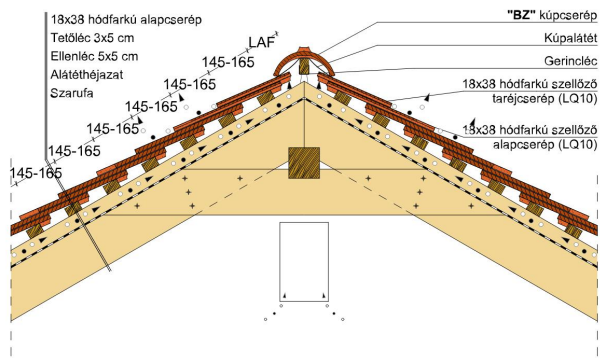

### TERMÉKJELLEMZŐK

- Stílusjegyei: szakrális
- Robusztus markáns forma
- Minimális anyagigény: 33,7 db/m<sup>2</sup>
- Egyenesvágású érdes felülettel
- Az érdesített felület segíti a természetes patina gyorsabb kialakulást
- Extra vastag, rendkívül ellenálló
- 10°-os tetőhajlásszögtől alkalmazható
- Kerámia kiegészítők széles választékával áll rendelkezésre

Termék műszaki rajz - Sakral félnyereg korona

Termék műszaki rajz - Sakral gerinc kettős fedés

Termék műszaki rajz - Sakral gázkémény

Termék műszaki rajz - Sakral gerinc korona

Termék műszaki rajz - Sakral gerinc kettős fedés

Termék műszaki rajz - Sakral gerinc kettős fedés