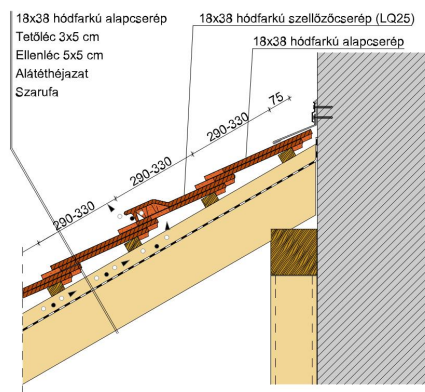

## SAKRAL TEMPLOMI EGYENESVÁGÁSÚ (HÓDFARKÚ)

A templomi egyenesvágású hódfarkú.

Egyedülálló program az időtlen, szép megjelenés és a történelmi, műemlék jellegű épületek felújítására. 18 mm-es vastagságával egy klasszikusan rusztkus stílust képvisel, miközben a tető összképe egységes és vonzó. Érdesített felülete segíti a természetes patina és ezáltal a tipikus műemléki hatás elérését.

### TERMÉKJELLEMZŐK

- Stílusjegyei: szakrális
- Robusztus markáns forma
- Minimális anyagigény: 33,7 db/m<sup>2</sup>
- Egyenesvágású érdes felülettel
- Az érdesített felület segíti a természetes patina gyorsabb kialakulást
- Extra vastag, rendkívül ellenálló
- 10°-os tetőhajlásszögtől alkalmazható
- Kerámia kiegészítők széles választékával áll rendelkezésre

### TECHNIKAI ADAT

Méret (megközelítőleg)	180 x 380 x 18 mm
Maximális fedési szélesség (megközelítőleg)	180 mm
Min. fedési hosszúság (megközelítőleg)	145 mm
Átlagos fedési hosszúság megközelítőleg	155 mm
Max. fedési hosszúság (megközelítőleg)	165 mm
Átlagos cserép szükséglet (megközelítőleg)	36 db/m <sup>2</sup>
Kiszerezési egység súlya	2.6 kg/db
Súly / m <sup>2</sup> (megközelítőleg)	93.6 kg/m <sup>2</sup>
Súly / raklap (megközelítőleg)	1141 kg
Db / mini-pack	6 db
Db / raklap	360 db

Termék műszaki rajz - Sakral eres 2 kettősfedés

Termék műszaki rajz - Sakral eres 5 korona

Termék műszaki rajz - Sakral vápa

Termék műszaki rajz - Sakral eresz 1 kettős fedés

Termék műszaki rajz - Sakral fedési hossz kettősfedés