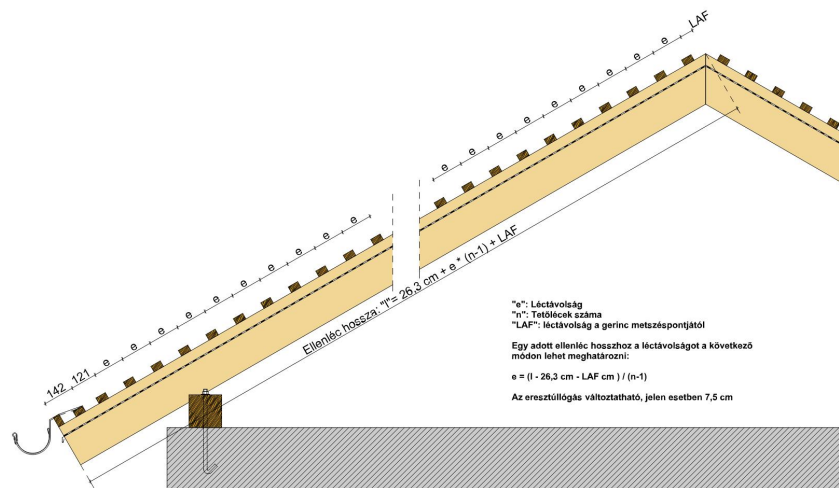

Termék műszaki rajz - Sakral fedési hossz kettősfedés