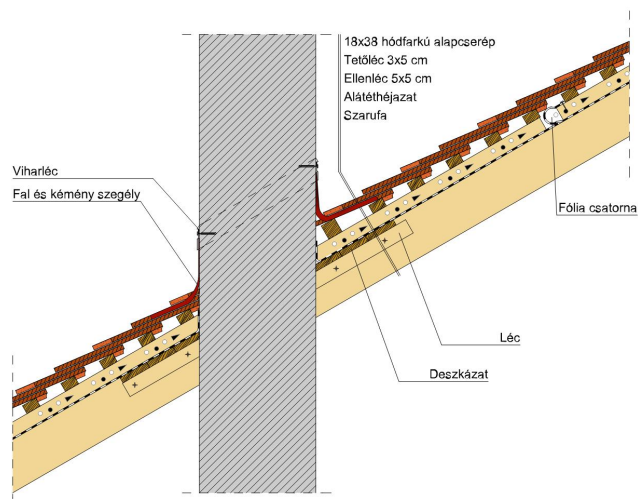

Termék műszaki rajz - Sakral kémény