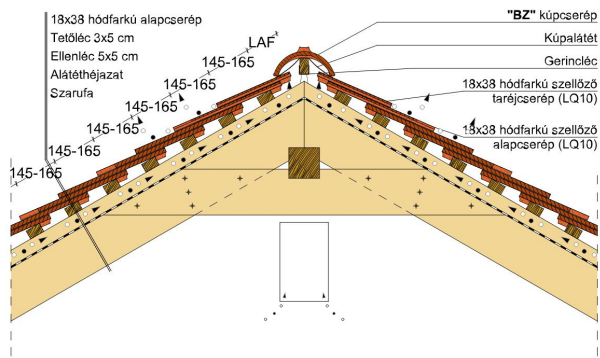

TERMÉKJELLEMZŐK

- Stílusjegyei: szakrális
- Robusztus markáns forma
- Minimális anyagigény: 33,7 db/m²
- Egyenesvágású érdes felülettel
- Az érdesített felület segíti a természetes patina gyorsabb kialakulást
- Extra vastag, rendkívül ellenálló
- 10°-os tetőhajlásszögtől alkalmazható
- Kerámia kiegészítők széles választékával áll rendelkezésre

Termék műszaki rajz - Sakral félnyereg kettős fedés

Termék műszaki rajz - Sakral félnyereg korona

Termék műszaki rajz - Sakral gerinc kettős fedés

Termék műszaki rajz - Sakral gázkémény

Termék műszaki rajz - Sakral gerinc korona

Termék műszaki rajz - Sakral gerinc kettős fedés

Termék műszaki rajz - Sakral gerinc kettős fedés