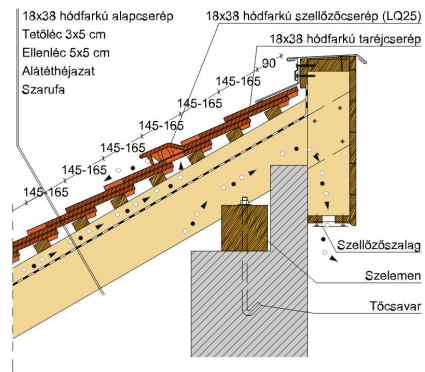

TECHNIKAI ADAT

Méret (megközelítőleg)	180 x 380 x 18 mm
Maximális fedési szélesség (megközelítőleg)	180 mm
Min. fedési hosszúság (megközelítőleg)	145 mm
Átlagos fedési hosszúság megközelítőleg	155 mm
Max. fedési hosszúság (megközelítőleg)	165 mm
Átlagos cserép szükséglet (megközelítőleg)	36 db/m ²
Kiszerezési egység súlya	2.6 kg/db
Súly / m ² (megközelítőleg)	93.6 kg/m ²
Súly / raklap (megközelítőleg)	1141 kg
Db / mini-pack	6 db
Db / raklap	360 db

Termék műszaki rajz - Sakral eres 2 kettősfedés

Termék műszaki rajz - Sakral eres 5 korona

Termék műszaki rajz - Sakral fedési hossz kettősfedés

Termék műszaki rajz - Sakral falszegély korona

Termék műszaki rajz - Sakral félnyereg kettős fedés