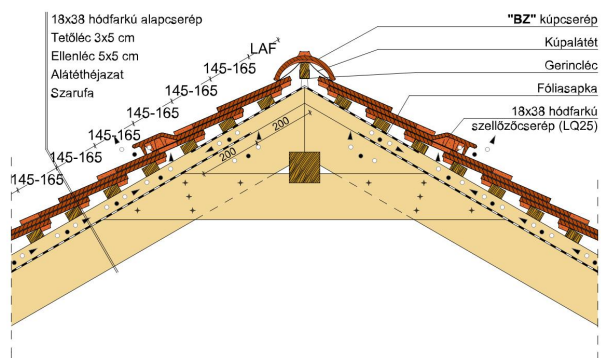

## SAKRAL TEMPLOMI EGYENESVÁGÁSÚ (HÓDFARKÚ)

A templomi egyenesvágású hódfarkú.

Egyedülálló program az időtlen, szép megjelenés és a történelmi, műemlék jellegű épületek felújítására. 18 mm-es vastagságával egy klasszikusan rusztkus stílust képvisel, miközben a tető összképe egységes és vonzó. Érdesített felülete segíti a természetes patina és ezáltal a tipikus műemléki hatás elérését.

### TERMÉKJELLEMZŐK

- Stílusjegyei: szakrális
- Robusztus markáns forma
- Minimális anyagigény: 33,7 db/m<sup>2</sup>
- Egyenesvágású érdes felülettel
- Az érdesített felület segíti a természetes patina gyorsabb kialakulást
- Extra vastag, rendkívül ellenálló
- 10°-os tetőhajlásszögtől alkalmazható
- Kerámia kiegészítők széles választékával áll rendelkezésre

### TECHNIKAI ADAT

Méret (megközelítőleg)	180 x 380 x 18 mm
Maximális fedési szélesség (megközelítőleg)	180 mm
Min. fedési hosszúság (megközelítőleg)	145 mm
Átlagos fedési hosszúság megközelítőleg	155 mm
Max. fedési hosszúság (megközelítőleg)	165 mm
Átlagos cserép szükséglet (megközelítőleg)	36 db/m <sup>2</sup>
Kiszerezési egység súlya	2.6 kg/db
Súly / m <sup>2</sup> (megközelítőleg)	93.6 kg/m <sup>2</sup>
Súly / raklap (megközelítőleg)	1141 kg
Db / mini-pack	6 db
Db / raklap	360 db

Termék műszaki rajz - Sakral eres 2 kettősfedés

Termék műszaki rajz - Sakral eres 5 korona

Termék műszaki rajz - Sakral fedési hossz kettősfedés

Termék műszaki rajz - Sakral falszegély korona

Termék műszaki rajz - Sakral félnyereg korona