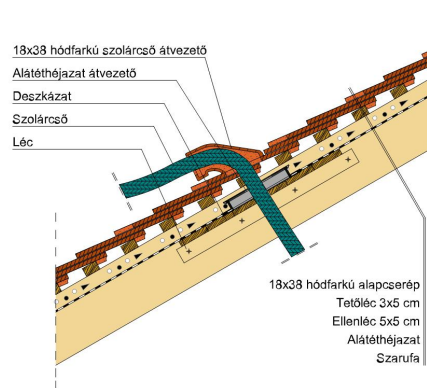

Termék műszaki rajz - Sakral szolárcső