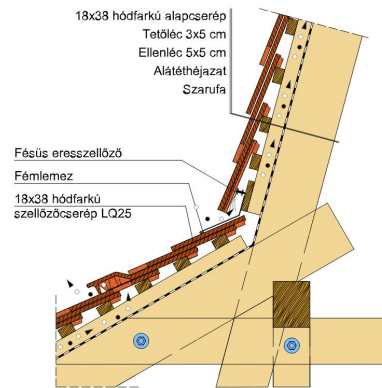

### TECHNIKAI ADAT

Méret (megközelítőleg)	180 x 380 x 18 mm
Maximális fedési szélesség (megközelítőleg)	180 mm
Min. fedési hosszúság (megközelítőleg)	145 mm
Átlagos fedési hosszúság megközelítőleg	155 mm
Max. fedési hosszúság (megközelítőleg)	165 mm
Átlagos cserép szükséglet (megközelítőleg)	36 db/m <sup>2</sup>
Kiszerezési egység súlya	2.6 kg/db
Súly / m <sup>2</sup> (megközelítőleg)	93.6 kg/m <sup>2</sup>
Súly / raklap (megközelítőleg)	1141 kg
Db / mini-pack	6 db
Db / raklap	360 db

Termék műszaki rajz - Sakral hófogó 2

Termék műszaki rajz - Sakral gerinc 6 korona

Termék műszaki rajz - Sakral hófogó 2

Termék műszaki rajz - Sakral járórács

Termék műszaki rajz - Sakral hófogó

Termék műszaki rajz - Sakral hófogó

Termék műszaki rajz - Sakral járórács

Termék műszaki rajz - Sakral kémény

Termék műszaki rajz - Sakral szolárcső

---

Termék műszaki rajz - Sakral manzard 1

---

Termék műszaki rajz - Sakral manzard 2

Termék műszaki rajz - Sakral antennakivezető