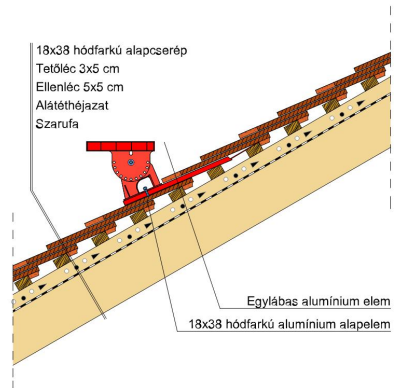

### TERMÉKJELLEMZŐK

- Stílusjegyei: szakrális
- Robusztus markáns forma
- Minimális anyagigény: 33,7 db/m<sup>2</sup>
- Egyenesvágású érdes felülettel
- Az érdesített felület segíti a természetes patina gyorsabb kialakulást
- Extra vastag, rendkívül ellenálló
- 10°-os tetőhajlásszögtől alkalmazható
- Kerámia kiegészítők széles választékával áll rendelkezésre

### TECHNIKAI ADAT

Méret (megközelítőleg)	180 x 380 x 18 mm
Maximális fedési szélesség (megközelítőleg)	180 mm
Min. fedési hosszúság (megközelítőleg)	145 mm
Átlagos fedési hosszúság megközelítőleg	155 mm
Max. fedési hosszúság (megközelítőleg)	165 mm
Átlagos cserép szükséglet (megközelítőleg)	36 db/m <sup>2</sup>
Kiszerezési egység súlya	2.6 kg/db
Súly / m <sup>2</sup> (megközelítőleg)	93.6 kg/m <sup>2</sup>
Súly / raklap (megközelítőleg)	1141 kg
Db / mini-pack	6 db
Db / raklap	360 db

Termék műszaki rajz - Sakral hófogó 2

Termék műszaki rajz - Sakral gerinc 6 korona

Termék műszaki rajz - Sakral hófogó 2

---

Termék műszaki rajz - Sakral járórács

---

Termék műszaki rajz - Sakral hófogó

Termék műszaki rajz - Sakral hófogó