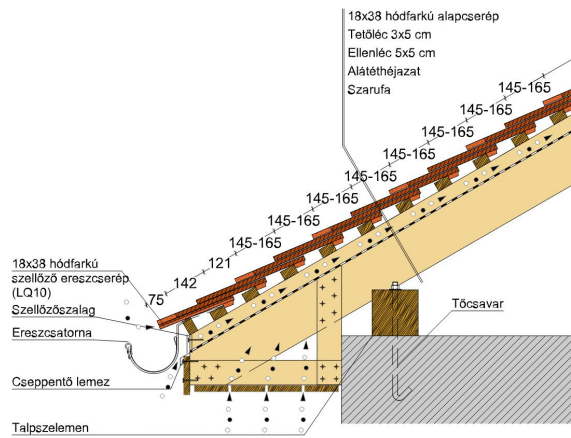

TECHNIKAI ADAT

Méret (megközelítőleg)	180 x 380 x 18 mm
Maximális fedési szélesség (megközelítőleg)	180 mm
Min. fedési hosszúság (megközelítőleg)	145 mm
Átlagos fedési hosszúság megközelítőleg	155 mm
Max. fedési hosszúság (megközelítőleg)	165 mm
Átlagos cserép szükséglet (megközelítőleg)	36 db/m ²
Kiszerezési egység súlya	2.6 kg/db
Súly / m ² (megközelítőleg)	93.6 kg/m ²
Súly / raklap (megközelítőleg)	1141 kg
Db / mini-pack	6 db
Db / raklap	360 db

Termék műszaki rajz - Sakral járórács

Termék műszaki rajz - Sakral kémény

Termék műszaki rajz - Sakral szolárcső

Termék műszaki rajz - Sakral manzard 1

Termék műszaki rajz - Sakral manzard 2

Termék műszaki rajz - Sakral antennakivezető