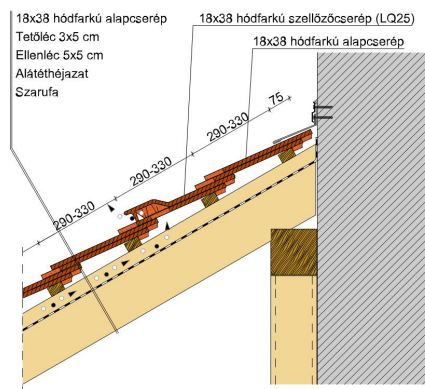

Termék műszaki rajz - Sakral falszegély korona