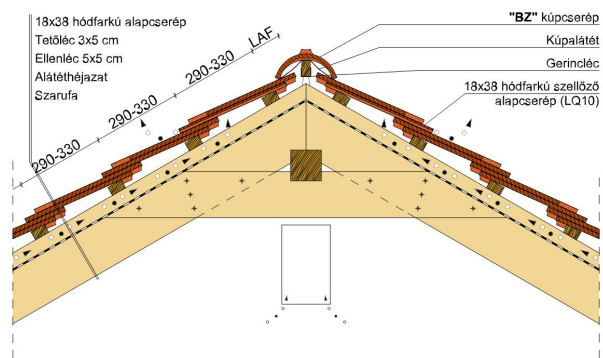

Termék műszaki rajz - Sakral gerinc 6 korona