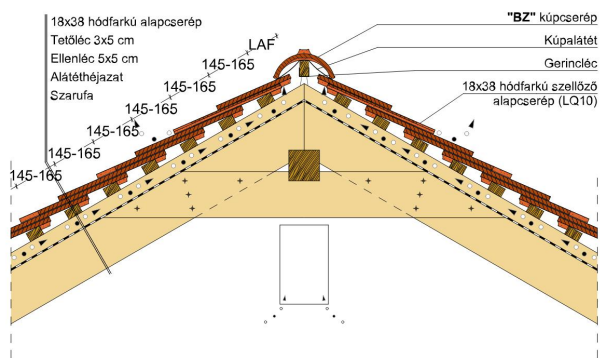

TERMÉKJELLEMZŐK

- Stílusjegyei: szakrális
- Robusztus markáns forma
- Minimális anyagigény: 33,7 db/m²
- Egyenesvágású érdes felülettel
- Az érdesített felület segíti a természetes patina gyorsabb kialakulást
- Extra vastag, rendkívül ellenálló
- 10°-os tetőhajlásszögtől alkalmazható
- Kerámia kiegészítők széles választékával áll rendelkezésre

Termék műszaki rajz - Sakral félnyereg kettős fedés

Termék műszaki rajz - Sakral félnyereg korona

Termék műszaki rajz - Sakral gerinc kettős fedés

Termék műszaki rajz - Sakral gázkémény

Termék műszaki rajz - Sakral gerinc korona

Termék műszaki rajz - Sakral gerinc kettős fedés

Termék műszaki rajz - Sakral gerinc kettős fedés