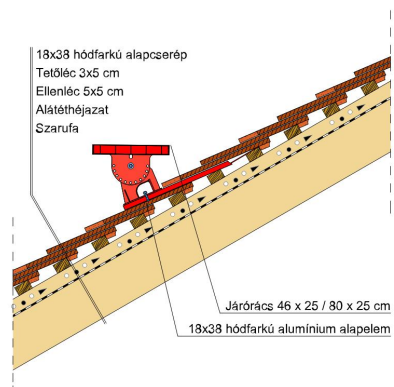

### TECHNIKAI ADAT

Méret (megközelítőleg)	180 x 380 x 18 mm
Maximális fedési szélesség (megközelítőleg)	180 mm
Min. fedési hosszúság (megközelítőleg)	145 mm
Átlagos fedési hosszúság megközelítőleg	155 mm
Max. fedési hosszúság (megközelítőleg)	165 mm
Átlagos cserép szükséglet (megközelítőleg)	36 db/m <sup>2</sup>
Kiszerezési egység súlya	2.6 kg/db
Súly / m <sup>2</sup> (megközelítőleg)	93.6 kg/m <sup>2</sup>
Súly / raklap (megközelítőleg)	1141 kg
Db / mini-pack	6 db
Db / raklap	360 db

Termék műszaki rajz - Sakral hófogó 2

Termék műszaki rajz - Sakral gerinc 6 korona

Termék műszaki rajz - Sakral hófogó 2

---

Termék műszaki rajz - Sakral járórács

---

Termék műszaki rajz - Sakral hófogó

Termék műszaki rajz - Sakral hófogó