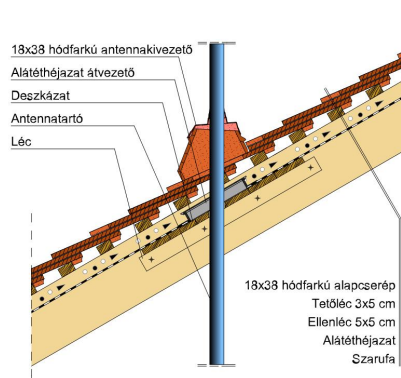

## SAKRAL TEMPLOMI EGYENESVÁGÁSÚ (HÓDFARKÚ)

A templomi egyenesvágású hódfarkú.

Egyedülálló program az időtlen, szép megjelenés és a történelmi, műemlék jellegű épületek felújítására. 18 mm-es vastagságával egy klasszikusan rusztkus stílust képvisel, miközben a tető összképe egységes és vonzó. Érdesített felülete segíti a természetes patina és ezáltal a tipikus műemléki hatás elérését.

### TERMÉKJELLEMZŐK

- Stílusjegyei: szakrális
- Robusztus markáns forma
- Minimális anyagigény: 33,7 db/m<sup>2</sup>
- Egyenesvágású érdes felülettel
- Az érdesített felület segíti a természetes patina gyorsabb kialakulást
- Extra vastag, rendkívül ellenálló
- 10°-os tetőhajlásszögtől alkalmazható
- Kerámia kiegészítők széles választékával áll rendelkezésre

### TECHNIKAI ADAT

Méret (megközelítőleg)	180 x 380 x 18 mm
Maximális fedési szélesség (megközelítőleg)	180 mm
Min. fedési hosszúság (megközelítőleg)	145 mm
Átlagos fedési hosszúság megközelítőleg	155 mm
Max. fedési hosszúság (megközelítőleg)	165 mm
Átlagos cserép szükséglet (megközelítőleg)	36 db/m <sup>2</sup>
Kiszerezési egység súlya	2.6 kg/db
Súly / m <sup>2</sup> (megközelítőleg)	93.6 kg/m <sup>2</sup>
Súly / raklap (megközelítőleg)	1141 kg
Db / mini-pack	6 db
Db / raklap	360 db

Termék műszaki rajz - Sakral járórács

Termék műszaki rajz - Sakral kémény

Termék műszaki rajz - Sakral szolárcső

---

Termék műszaki rajz - Sakral manzard 1

---

Termék műszaki rajz - Sakral manzard 2

Termék műszaki rajz - Sakral antennakivezető