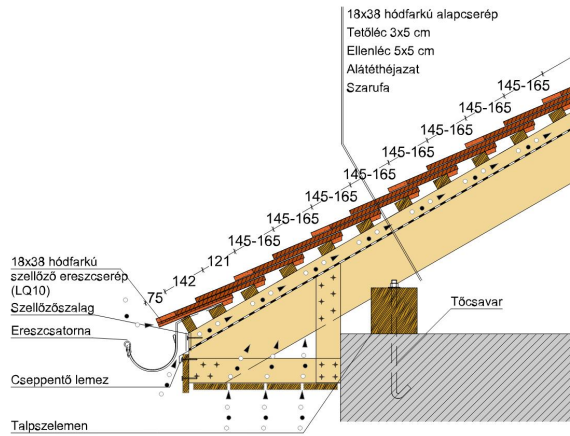

### TERMÉKJELLEMZŐK

- Stílusjegyei: szakrális
- Robusztus markáns forma
- Minimális anyagigény: 33,7 db/m<sup>2</sup>
- Egyenesvágású érdes felülettel
- Az érdesített felület segíti a természetes patina gyorsabb kialakulást
- Extra vastag, rendkívül ellenálló
- 10°-os tetőhajlásszögtől alkalmazható
- Kerámia kiegészítők széles választékával áll rendelkezésre

### TECHNIKAI ADAT

Méret (megközelítőleg)	180 x 380 x 18 mm
Maximális fedési szélesség (megközelítőleg)	180 mm
Min. fedési hosszúság (megközelítőleg)	145 mm
Átlagos fedési hosszúság megközelítőleg	155 mm
Max. fedési hosszúság (megközelítőleg)	165 mm
Átlagos cserép szükséglet (megközelítőleg)	36 db/m <sup>2</sup>
Kiszerezési egység súlya	2.6 kg/db
Súly / m <sup>2</sup> (megközelítőleg)	93.6 kg/m <sup>2</sup>
Súly / raklap (megközelítőleg)	1141 kg
Db / mini-pack	6 db
Db / raklap	360 db

Termék műszaki rajz - Sakral járórács

Termék műszaki rajz - Sakral kémény

Termék műszaki rajz - Sakral szolárcső

---

Termék műszaki rajz - Sakral manzard 1

---

Termék műszaki rajz - Sakral manzard 2

Termék műszaki rajz - Sakral antennakivezető