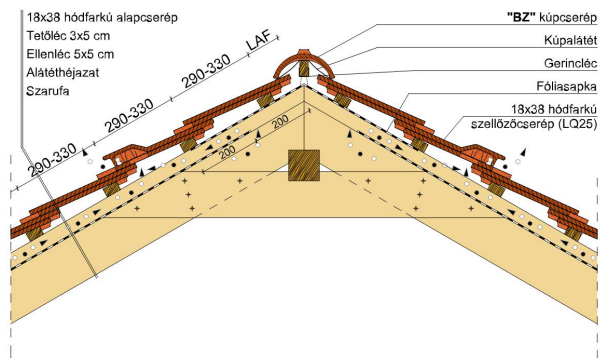

SAKRAL TEMPLOMI EGYENESVÁGÁSÚ (HÓDFARKÚ)

A templomi egyenesvágású hódfarkú.

Egyedülálló program az időtlen, szép megjelenés és a történelmi, műemlék jellegű épületek felújítására. 18 mm-es vastagságával egy klasszikusan rusztikus stílust képvisel, miközben a tető összképe egységes és vonzó. Érdesített felülete segíti a természetes patina és ezáltal a tipikus műemléki hatás elérését.

Termék műszaki rajz - Sakral félnyereg korona

Termék műszaki rajz - Sakral gerinc kettős fedés

Termék műszaki rajz - Sakral gázkémény

Termék műszaki rajz - Sakral gerinc korona

Termék műszaki rajz - Sakral gerinc kettős fedés

Termék műszaki rajz - Sakral gerinc kettős fedés