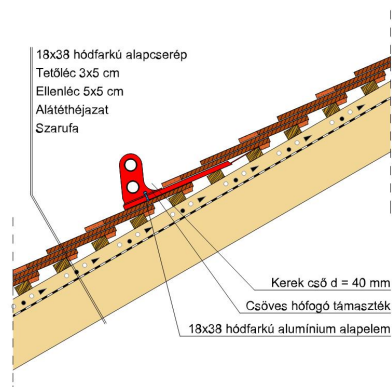

SAKRAL TEMPLOMI EGYENESVÁGÁSÚ (HÓDFARKÚ)

A templomi egyenesvágású hódfarkú.

Egyedülálló program az időtlen, szép megjelenés és a történelmi, műemlék jellegű épületek felújítására. 18 mm-es vastagságával egy klasszikusan rusztkus stílust képvisel, miközben a tető összképe egységes és vonzó. Érdesített felülete segíti a természetes patina és ezáltal a tipikus műemléki hatás elérését.

TECHNIKAI ADAT

Méret (megközelítőleg)	180 x 380 x 18 mm
Maximális fedési szélesség (megközelítőleg)	180 mm
Min. fedési hosszúság (megközelítőleg)	145 mm
Átlagos fedési hosszúság megközelítőleg	155 mm
Max. fedési hosszúság (megközelítőleg)	165 mm
Átlagos cserép szükséglet (megközelítőleg)	36 db/m ²
Kiszerezési egység súlya	2.6 kg/db
Súly / m ² (megközelítőleg)	93.6 kg/m ²
Súly / raklap (megközelítőleg)	1141 kg
Db / mini-pack	6 db
Db / raklap	360 db

Termék műszaki rajz - Sakral hófogó 2

Termék műszaki rajz - Sakral gerinc 6 korona

Termék műszaki rajz - Sakral hófogó 2

Termék műszaki rajz - Sakral járórács

Termék műszaki rajz - Sakral hófogó

Termék műszaki rajz - Sakral hófogó