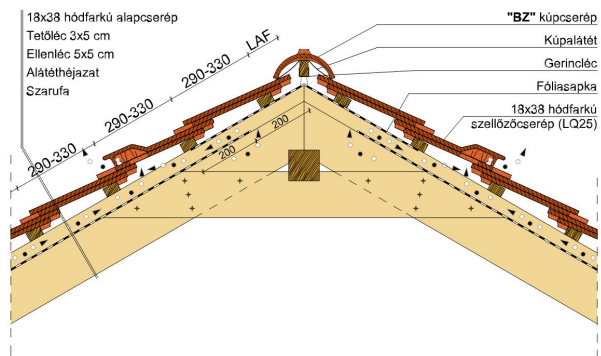

SAKRAL TEMPLOMI EGYENESVÁGÁSÚ (HÓDFARKÚ)

A templomi egyenesvágású hódfarkú.

Egyedülálló program az időtlen, szép megjelenés és a történelmi, műemlék jellegű épületek felújítására. 18 mm-es vastagságával egy klasszikusan rusztkus stílust képvisel, miközben a tető összképe egységes és vonzó. Érdesített felülete segíti a természetes patina és ezáltal a tipikus műemléki hatás elérését.

TERMÉKJELLEMZŐK

- Stílusjegyei: szakrális
- Robusztus markáns forma
- Minimális anyagigény: 33,7 db/m²
- Egyenesvágású érdes felülettel
- Az érdesített felület segíti a természetes patina gyorsabb kialakulást
- Extra vastag, rendkívül ellenálló
- 10°-os tetőhajlásszögtől alkalmazható
- Kerámia kiegészítők széles választékával áll rendelkezésre

Termék műszaki rajz - Sakral félnyereg kettős fedés

Termék műszaki rajz - Sakral félnyereg korona

Termék műszaki rajz - Sakral gerinc kettős fedés

Termék műszaki rajz - Sakral gázkémény

Termék műszaki rajz - Sakral gerinc korona