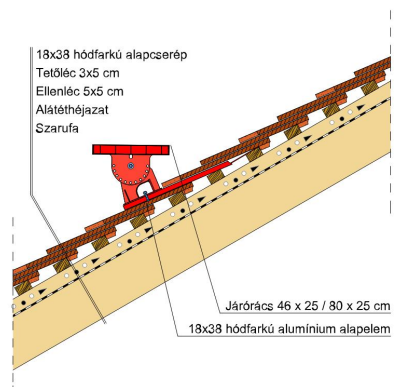

TECHNIKAI ADAT

Méret (megközelítőleg)	180 x 380 x 18 mm
Maximális fedési szélesség (megközelítőleg)	180 mm
Min. fedési hosszúság (megközelítőleg)	145 mm
Átlagos fedési hosszúság megközelítőleg	155 mm
Max. fedési hosszúság (megközelítőleg)	165 mm
Átlagos cserép szükséglet (megközelítőleg)	36 db/m ²
Kiszerezési egység súlya	2.6 kg/db
Súly / m ² (megközelítőleg)	93.6 kg/m ²
Súly / raklap (megközelítőleg)	1141 kg
Db / mini-pack	6 db
Db / raklap	360 db

Termék műszaki rajz - Sakral hófogó 2

Termék műszaki rajz - Sakral gerinc 6 korona

Termék műszaki rajz - Sakral hófogó 2

Termék műszaki rajz - Sakral járórács

Termék műszaki rajz - Sakral hófogó

Termék műszaki rajz - Sakral hófogó