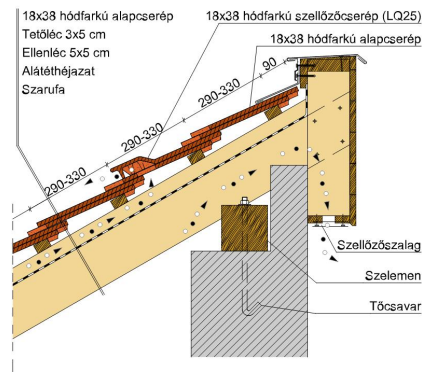

Termék műszaki rajz - Sakral félnyereg korona