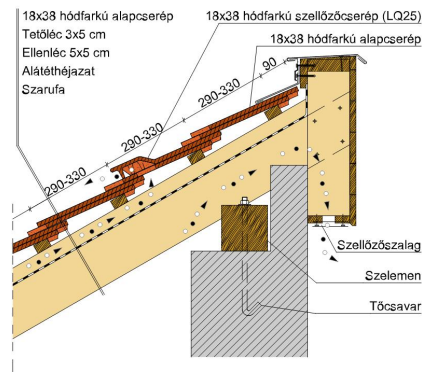

### TERMÉKJELLEMZŐK

- Stílusjegyei: szakrális
- Robusztus markáns forma
- Minimális anyagigény: 33,7 db/m<sup>2</sup>
- Egyenesvágású érdes felülettel
- Az érdesített felület segíti a természetes patina gyorsabb kialakulást
- Extra vastag, rendkívül ellenálló
- 10°-os tetőhajlásszögtől alkalmazható
- Kerámia kiegészítők széles választékával áll rendelkezésre

### TECHNIKAI ADAT

Méret (megközelítőleg)	180 x 380 x 18 mm
Maximális fedési szélesség (megközelítőleg)	180 mm
Min. fedési hosszúság (megközelítőleg)	145 mm
Átlagos fedési hosszúság megközelítőleg	155 mm
Max. fedési hosszúság (megközelítőleg)	165 mm
Átlagos cserép szükséglet (megközelítőleg)	36 db/m <sup>2</sup>
Kiszerezési egység súlya	2.6 kg/db
Súly / m <sup>2</sup> (megközelítőleg)	93.6 kg/m <sup>2</sup>
Súly / raklap (megközelítőleg)	1141 kg
Db / mini-pack	6 db
Db / raklap	360 db

Termék műszaki rajz - Sakral eres 2 kettősfedés

Termék műszaki rajz - Sakral eres 5 korona

Termék műszaki rajz - Sakral fedési hossz kettősfedés

Termék műszaki rajz - Sakral falszegély korona

Termék műszaki rajz - Sakral félnyereg korona