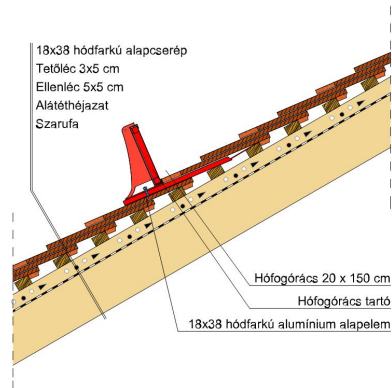

SAKRAL TEMPLOMI EGYENESVÁGÁSÚ (HÓDFARKÚ)

A templomi egyenesvágású hódfarkú.

Egyedülálló program az időtlen, szép megjelenés és a történelmi, műemlék jellegű épületek felújítására. 18 mm-es vastagságával egy klasszikusan rusztkus stílust képvisel, miközben a tető összképe egységes és vonzó. Érdesített felülete segíti a természetes patina és ezáltal a tipikus műemléki hatás elérését.

TERMÉKJELLEMZŐK

- Stílusjegyei: szakrális
- Robusztus markáns forma
- Minimális anyagigény: 33,7 db/m²
- Egyenesvágású érdes felülettel
- Az érdesített felület segíti a természetes patina gyorsabb kialakulást
- Extra vastag, rendkívül ellenálló
- 10°-os tetőhajlásszögtől alkalmazható
- Kerámia kiegészítők széles választékával áll rendelkezésre

TECHNIKAI ADAT

Méret (megközelítőleg)	180 x 380 x 18 mm
Maximális fedési szélesség (megközelítőleg)	180 mm
Min. fedési hosszúság (megközelítőleg)	145 mm
Átlagos fedési hosszúság megközelítőleg	155 mm
Max. fedési hosszúság (megközelítőleg)	165 mm
Átlagos cserép szükséglet (megközelítőleg)	36 db/m ²
Kiszerezési egység súlya	2.6 kg/db
Súly / m ² (megközelítőleg)	93.6 kg/m ²
Súly / raklap (megközelítőleg)	1141 kg
Db / mini-pack	6 db
Db / raklap	360 db