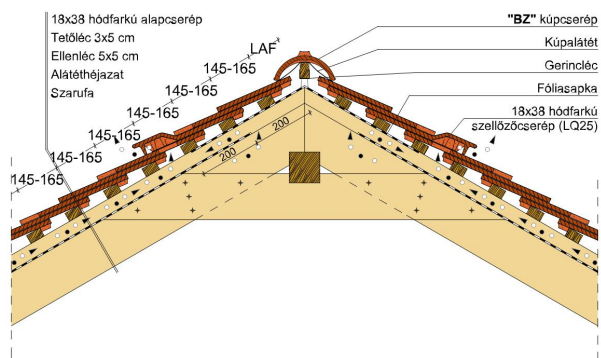

Termék műszaki rajz - Sakral gerinc kettős fedés