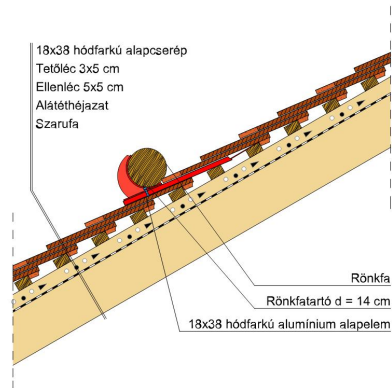

## SAKRAL TEMPLOMI EGYENESVÁGÁSÚ (HÓDFARKÚ)

A templomi egyenesvágású hódfarkú.

Egyedülálló program az időtlen, szép megjelenés és a történelmi, műemlék jellegű épületek felújítására. 18 mm-es vastagságával egy klasszikusan rusztkus stílust képvisel, miközben a tető összképe egységes és vonzó. Érdesített felülete segíti a természetes patina és ezáltal a tipikus műemléki hatás elérését.

### TERMÉKJELLEMZŐK

- Stílusjegyei: szakrális
- Robusztus markáns forma
- Minimális anyagigény: 33,7 db/m<sup>2</sup>
- Egyenesvágású érdes felülettel
- Az érdesített felület segíti a természetes patina gyorsabb kialakulást
- Extra vastag, rendkívül ellenálló
- 10°-os tetőhajlásszögtől alkalmazható
- Kerámia kiegészítők széles választékával áll rendelkezésre

### TECHNIKAI ADAT

Méret (megközelítőleg)	180 x 380 x 18 mm
Maximális fedési szélesség (megközelítőleg)	180 mm
Min. fedési hosszúság (megközelítőleg)	145 mm
Átlagos fedési hosszúság megközelítőleg	155 mm
Max. fedési hosszúság (megközelítőleg)	165 mm
Átlagos cserép szükséglet (megközelítőleg)	36 db/m <sup>2</sup>
Kiszerezési egység súlya	2.6 kg/db
Súly / m <sup>2</sup> (megközelítőleg)	93.6 kg/m <sup>2</sup>
Súly / raklap (megközelítőleg)	1141 kg
Db / mini-pack	6 db
Db / raklap	360 db

Termék műszaki rajz - Sakral hófogó 2

Termék műszaki rajz - Sakral gerinc 6 korona

Termék műszaki rajz - Sakral hófogó 2

---

Termék műszaki rajz - Sakral járórács

---

Termék műszaki rajz - Sakral hófogó

Termék műszaki rajz - Sakral hófogó