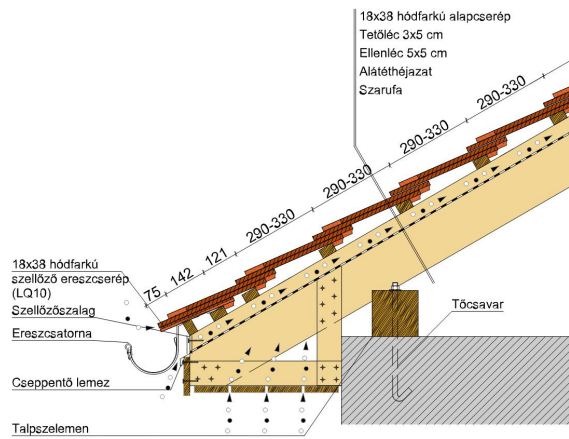

Termék műszaki rajz - Sakral eres 6 korona