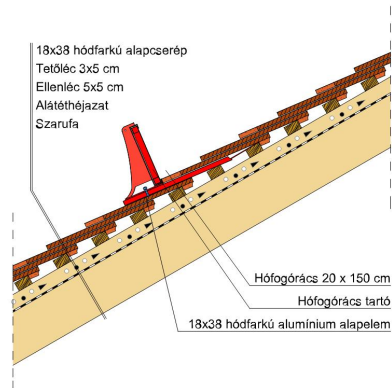

## SAKRAL TEMPLOMI EGYENESVÁGÁSÚ (HÓDFARKÚ)

A templomi egyenesvágású hódfarkú.

Egyedülálló program az időtlen, szép megjelenés és a történelmi, műemlék jellegű épületek felújítására. 18 mm-es vastagságával egy klasszikusan rusztkus stílust képvisel, miközben a tető összképe egységes és vonzó. Érdesített felülete segíti a természetes patina és ezáltal a tipikus műemléki hatás elérését.

### TERMÉKJELLEMZŐK

- Stílusjegyei: szakrális
- Robusztus markáns forma
- Minimális anyagigény: 33,7 db/m<sup>2</sup>
- Egyenesvágású érdes felülettel
- Az érdesített felület segíti a természetes patina gyorsabb kialakulást
- Extra vastag, rendkívül ellenálló
- 10°-os tetőhajlásszögtől alkalmazható
- Kerámia kiegészítők széles választékával áll rendelkezésre

### TECHNIKAI ADAT

Méret (megközelítőleg)	180 x 380 x 18 mm
Maximális fedési szélesség (megközelítőleg)	180 mm
Min. fedési hosszúság (megközelítőleg)	145 mm
Átlagos fedési hosszúság megközelítőleg	155 mm
Max. fedési hosszúság (megközelítőleg)	165 mm
Átlagos cserép szükséglet (megközelítőleg)	36 db/m <sup>2</sup>
Kiszerezési egység súlya	2.6 kg/db
Súly / m <sup>2</sup> (megközelítőleg)	93.6 kg/m <sup>2</sup>
Súly / raklap (megközelítőleg)	1141 kg
Db / mini-pack	6 db
Db / raklap	360 db