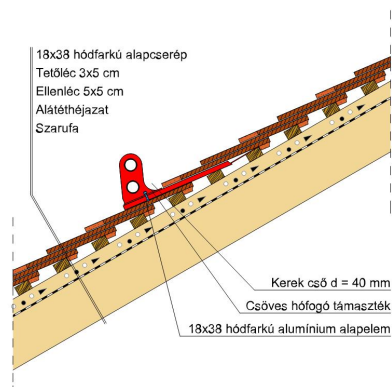

## SAKRAL TEMPLOMI EGYENESVÁGÁSÚ (HÓDFARKÚ)

A templomi egyenesvágású hódfarkú.

Egyedülálló program az időtlen, szép megjelenés és a történelmi, műemlék jellegű épületek felújítására. 18 mm-es vastagságával egy klasszikusan rusztkus stílust képvisel, miközben a tető összképe egységes és vonzó. Érdesített felülete segíti a természetes patina és ezáltal a tipikus műemléki hatás elérését.

### TERMÉKJELLEMZŐK

- Stílusjegyei: szakrális
- Robusztus markáns forma
- Minimális anyagigény: 33,7 db/m<sup>2</sup>
- Egyenesvágású érdes felülettel
- Az érdesített felület segíti a természetes patina gyorsabb kialakulást
- Extra vastag, rendkívül ellenálló
- 10°-os tetőhajlásszögtől alkalmazható
- Kerámia kiegészítők széles választékával áll rendelkezésre

### TECHNIKAI ADAT

Méret (megközelítőleg)	180 x 380 x 18 mm
Maximális fedési szélesség (megközelítőleg)	180 mm
Min. fedési hosszúság (megközelítőleg)	145 mm
Átlagos fedési hosszúság megközelítőleg	155 mm
Max. fedési hosszúság (megközelítőleg)	165 mm
Átlagos cserép szükséglet (megközelítőleg)	36 db/m <sup>2</sup>
Kiszerezési egység súlya	2.6 kg/db
Súly / m <sup>2</sup> (megközelítőleg)	93.6 kg/m <sup>2</sup>
Súly / raklap (megközelítőleg)	1141 kg
Db / mini-pack	6 db
Db / raklap	360 db

Termék műszaki rajz - Sakral hófogó 2

Termék műszaki rajz - Sakral gerinc 6 korona

Termék műszaki rajz - Sakral hófogó 2

---

Termék műszaki rajz - Sakral járórács

---

Termék műszaki rajz - Sakral hófogó

Termék műszaki rajz - Sakral hófogó