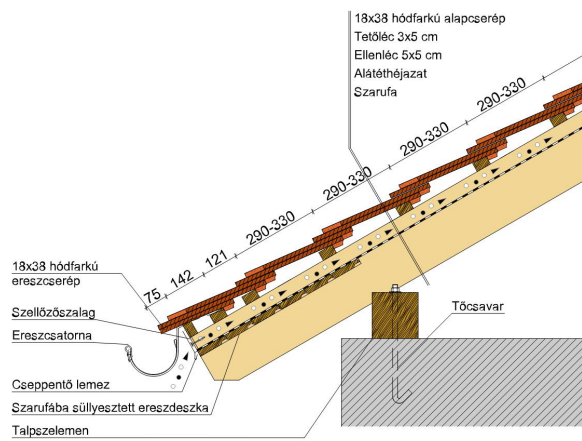

Termék műszaki rajz - Sakral eres 5 korona