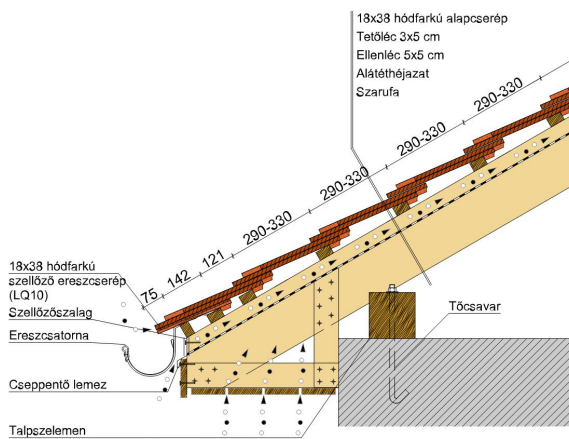

Termék műszaki rajz - Sakral eres 6 korona