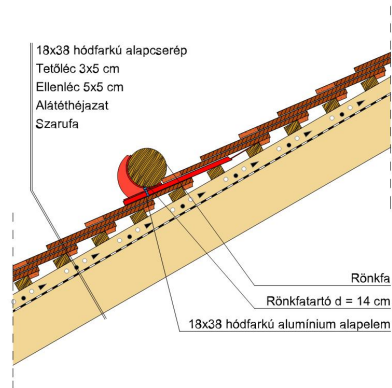

## SAKRAL TEMPLOMI EGYENESVÁGÁSÚ (HÓDFARKÚ)

A templomi egyenesvágású hódfarkú.

Egyedülálló program az időtlen, szép megjelenés és a történelmi, műemlék jellegű épületek felújítására. 18 mm-es vastagságával egy klasszikusan rusztkus stílust képvisel, miközben a tető összképe egységes és vonzó. Érdesített felülete segíti a természetes patina és ezáltal a tipikus műemléki hatás elérését.

### TERMÉKJELLEMZŐK

- Stílusjegyei: szakrális
- Robusztus markáns forma
- Minimális anyagigény: 33,7 db/m<sup>2</sup>
- Egyenesvágású érdes felülettel
- Az érdesített felület segíti a természetes patina gyorsabb kialakulást
- Extra vastag, rendkívül ellenálló
- 10°-os tetőhajlásszögtől alkalmazható
- Kerámia kiegészítők széles választékával áll rendelkezésre

### TECHNIKAI ADAT

Méret (megközelítőleg)	180 x 380 x 18 mm
Maximális fedési szélesség (megközelítőleg)	180 mm
Min. fedési hosszúság (megközelítőleg)	145 mm
Átlagos fedési hosszúság megközelítőleg	155 mm
Max. fedési hosszúság (megközelítőleg)	165 mm
Átlagos cserép szükséglet (megközelítőleg)	36 db/m <sup>2</sup>
Kiszerezési egység súlya	2.6 kg/db
Súly / m <sup>2</sup> (megközelítőleg)	93.6 kg/m <sup>2</sup>
Súly / raklap (megközelítőleg)	1141 kg
Db / mini-pack	6 db
Db / raklap	360 db

Termék műszaki rajz - Sakral hófogó 2

Termék műszaki rajz - Sakral gerinc 6 korona

Termék műszaki rajz - Sakral hófogó 2

Termék műszaki rajz - Sakral járórács

Termék műszaki rajz - Sakral hófogó

Termék műszaki rajz - Sakral hófogó