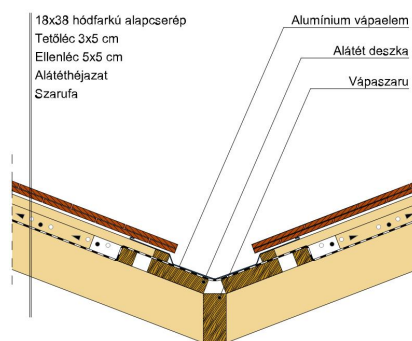

Termék műszaki rajz - Sakral vápa