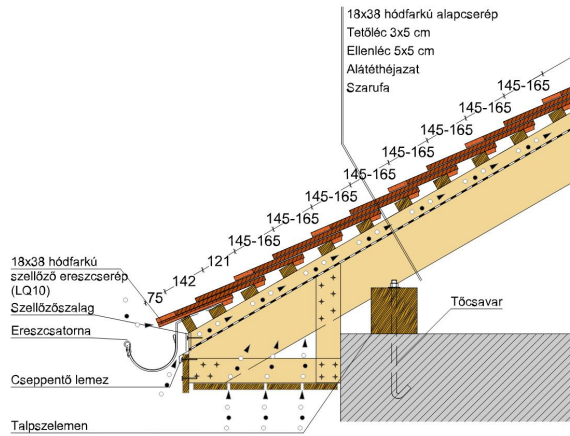

### TECHNIKAI ADAT

Méret (megközelítőleg)	180 x 380 x 18 mm
Maximális fedési szélesség (megközelítőleg)	180 mm
Min. fedési hosszúság (megközelítőleg)	145 mm
Átlagos fedési hosszúság megközelítőleg	155 mm
Max. fedési hosszúság (megközelítőleg)	165 mm
Átlagos cserép szükséglet (megközelítőleg)	36 db/m <sup>2</sup>
Kiszerezési egység súlya	2.6 kg/db
Súly / m <sup>2</sup> (megközelítőleg)	93.6 kg/m <sup>2</sup>
Súly / raklap (megközelítőleg)	1141 kg
Db / mini-pack	6 db
Db / raklap	360 db

Termék műszaki rajz - Sakral járórács

Termék műszaki rajz - Sakral kémény

Termék műszaki rajz - Sakral szolárcső

---

Termék műszaki rajz - Sakral manzard 1

---

Termék műszaki rajz - Sakral manzard 2

Termék műszaki rajz - Sakral antennakivezető