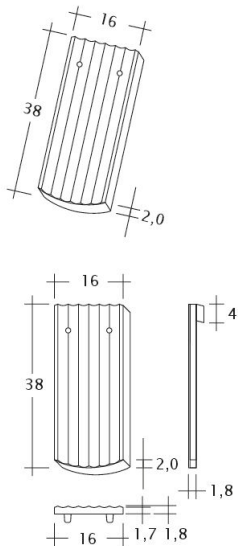

### TERMÉKJELLEMZŐK

- Stílusjegyei: markáns megjelenésű
- Harmonikus formatervezésű
- Minimális anyagigény: 37,9 db/m<sup>2</sup>
- Szegmensvágású strukturált felülettel
- Műemlékvédelemre hangolva
- Extra vastag, rendkívül ellenálló
- 10°-os tetőhajlásszögtől alkalmazható
- Kerámia kiegészítők széles választékával áll rendelkezésre

### TECHNIKAI ADAT

Méret (megközelítőleg)	160 x 380 x 16 mm
Maximális fedési szélesség (megközelítőleg)	160 mm
Min. fedési hosszúság (megközelítőleg)	145 mm
Átlagos fedési hosszúság megközelítőleg	155 mm
Max. fedési hosszúság (megközelítőleg)	165 mm
Átlagos cserép szükséglet (megközelítőleg)	40 db/m <sup>2</sup>
Kiszerezési egység súlya	2.1 kg/db
Súly / m <sup>2</sup> (megközelítőleg)	84 kg/m <sup>2</sup>
Súly / raklap (megközelítőleg)	1051 kg
Db / mini-pack	6 db
Db / raklap	480 db