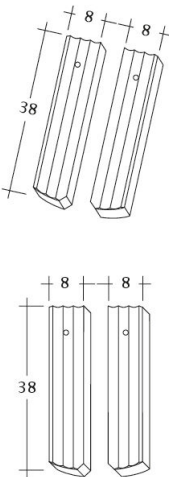

### TERMÉKJELLEMZŐK

- Stílusjegyei: markáns megjelenésű
- Harmonikus formatervezésű
- Minimális anyagigény: 37,9 db/m<sup>2</sup>
- Szegmensvágású strukturált felülettel
- Műemlékvédelemre hangolva
- Extra vastag, rendkívül ellenálló
- 10°-os tetőhajlásszögtől alkalmazható
- Kerámia kiegészítők széles választékával áll rendelkezésre

### TECHNIKAI ADAT

Méret (megközelítőleg)	160 x 380 x 16 mm
Maximális fedési szélesség (megközelítőleg)	160 mm
Min. fedési hosszúság (megközelítőleg)	145 mm
Átlagos fedési hosszúság megközelítőleg	155 mm
Max. fedési hosszúság (megközelítőleg)	165 mm
Átlagos cserép szükséglet (megközelítőleg)	40 db/m <sup>2</sup>
Kiszerezési egység súlya	2.1 kg/db
Súly / m <sup>2</sup> (megközelítőleg)	84 kg/m <sup>2</sup>
Súly / raklap (megközelítőleg)	1051 kg
Db / mini-pack	6 db
Db / raklap	480 db

Termék műszakirajz PROFIL Berliner-Seg-1-1

---

Termék műszakirajz PROFIL Berliner-Seg-1-2

---