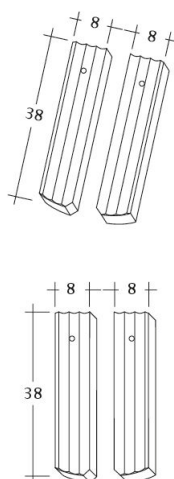

TERMÉKJELLEMZŐK

- Stílusjegyei: markáns megjelenésű
- Harmonikus formatervezésű
- Minimális anyagigény: 37,9 db/m²
- Szegmensvágású strukturált felülettel
- Műemlékvédelemre hangolva
- Extra vastag, rendkívül ellenálló
- 10°-os tetőhajlásszögtől alkalmazható
- Kerámia kiegészítők széles választékával áll rendelkezésre

TECHNIKAI ADAT

Méret (megközelítőleg)	160 x 380 x 16 mm
Maximális fedési szélesség (megközelítőleg)	160 mm
Min. fedési hosszúság (megközelítőleg)	145 mm
Átlagos fedési hosszúság megközelítőleg	155 mm
Max. fedési hosszúság (megközelítőleg)	165 mm
Átlagos cserép szükséglet (megközelítőleg)	40 db/m ²
Kiszerezési egység súlya	2.1 kg/db
Súly / m ² (megközelítőleg)	84 kg/m ²
Súly / raklap (megközelítőleg)	1051 kg
Db / mini-pack	6 db
Db / raklap	480 db

Termék műszakirajz PROFIL Berliner-Seg-1-1

Termék műszakirajz PROFIL Berliner-Seg-1-2