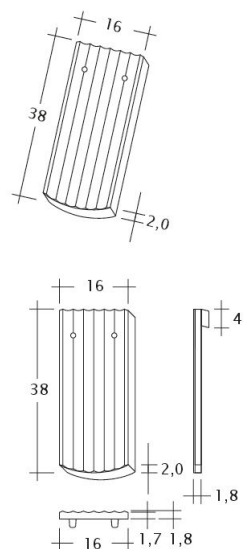

TERMÉKJELLEMZŐK

- Stílusjegyei: markáns megjelenésű
- Harmonikus formatervezésű
- Minimális anyagigény: 37,9 db/m²
- Szegmensvágású strukturált felülettel
- Műemlékvédelemre hangolva
- Extra vastag, rendkívül ellenálló
- 10°-os tetőhajlásszögtől alkalmazható
- Kerámia kiegészítők széles választékával áll rendelkezésre

TECHNIKAI ADAT

Méret (megközelítőleg)	160 x 380 x 16 mm
Maximális fedési szélesség (megközelítőleg)	160 mm
Min. fedési hosszúság (megközelítőleg)	145 mm
Átlagos fedési hosszúság megközelítőleg	155 mm
Max. fedési hosszúság (megközelítőleg)	165 mm
Átlagos cserép szükséglet (megközelítőleg)	40 db/m ²
Kiszerezési egység súlya	2.1 kg/db
Súly / m ² (megközelítőleg)	84 kg/m ²
Súly / raklap (megközelítőleg)	1051 kg
Db / mini-pack	6 db
Db / raklap	480 db