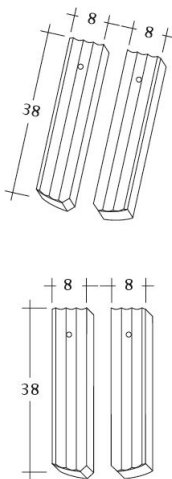

TERMÉKJELLEMZŐK

- Stílusjegyei: markáns megjelenésű
- Harmonikus formatervezésű
- Minimális anyagigény: 37,9 db/m²
- Szegmensvágású strukturált felülettel
- Műemlékvédelemre hangolva
- Extra vastag, rendkívül ellenálló
- 10°-os tetőhajlásszögtől alkalmazható
- Kerámia kiegészítők széles választékával áll rendelkezésre

TECHNIKAI ADAT

Méret (megközelítőleg)	160 x 380 x 16 mm
Maximális fedési szélesség (megközelítőleg)	160 mm
Min. fedési hosszúság (megközelítőleg)	145 mm
Átlagos fedési hosszúság megközelítőleg	155 mm
Max. fedési hosszúság (megközelítőleg)	165 mm
Átlagos cserép szükséglet (megközelítőleg)	40 db/m ²
Kiszerezési egység súlya	2.1 kg/db
Súly / m ² (megközelítőleg)	84 kg/m ²
Súly / raklap (megközelítőleg)	1051 kg
Db / mini-pack	6 db
Db / raklap	480 db

Termék műszakirajz PROFIL Berliner-Seg-1-1

Termék műszakirajz PROFIL Berliner-Seg-1-2