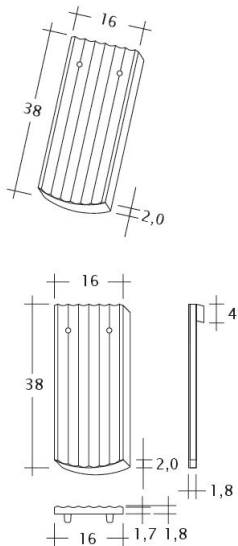

TERMÉKJELLEMZŐK

- Stílusjegyei: markáns megjelenésű
- Harmonikus formatervezésű
- Minimális anyagigény: 37,9 db/m²
- Szegmensvágású strukturált felülettel
- Műemlékvédelemre hangolva
- Extra vastag, rendkívül ellenálló
- 10°-os tetőhajlásszögtől alkalmazható
- Kerámia kiegészítők széles választékával áll rendelkezésre

TECHNIKAI ADAT

Méret (megközelítőleg)	160 x 380 x 16 mm
Maximális fedési szélesség (megközelítőleg)	160 mm
Min. fedési hosszúság (megközelítőleg)	145 mm
Átlagos fedési hosszúság megközelítőleg	155 mm
Max. fedési hosszúság (megközelítőleg)	165 mm
Átlagos cserép szükséglet (megközelítőleg)	40 db/m ²
Kiszerezési egység súlya	2.1 kg/db
Súly / m ² (megközelítőleg)	84 kg/m ²
Súly / raklap (megközelítőleg)	1051 kg
Db / mini-pack	6 db
Db / raklap	480 db