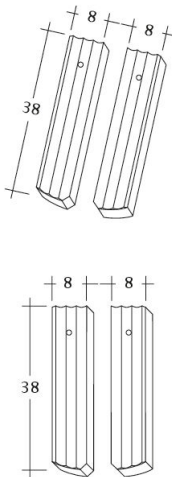

### TERMÉKJELLEMZŐK

- Stílusjegyei: markáns megjelenésű
- Harmonikus formatervezésű
- Minimális anyagigény: 37,9 db/m<sup>2</sup>
- Szegmensvágású strukturált felülettel
- Műemlékvédelemre hangolva
- Extra vastag, rendkívül ellenálló
- 10°-os tetőhajlásszögtől alkalmazható
- Kerámia kiegészítők széles választékával áll rendelkezésre

### TECHNIKAI ADAT

Méret (megközelítőleg)	160 x 380 x 16 mm
Maximális fedési szélesség (megközelítőleg)	160 mm
Min. fedési hosszúság (megközelítőleg)	145 mm
Átlagos fedési hosszúság megközelítőleg	155 mm
Max. fedési hosszúság (megközelítőleg)	165 mm
Átlagos cserép szükséglet (megközelítőleg)	40 db/m <sup>2</sup>
Kiszerezési egység súlya	2.1 kg/db
Súly / m <sup>2</sup> (megközelítőleg)	84 kg/m <sup>2</sup>
Súly / raklap (megközelítőleg)	1051 kg
Db / mini-pack	6 db
Db / raklap	480 db

Termék műszakirajz PROFIL Berliner-Seg-1-1

---

Termék műszakirajz PROFIL Berliner-Seg-1-2

---