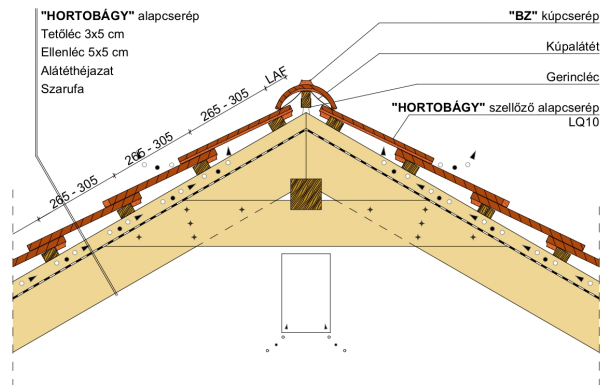

HORTOBÁGY SZEGMENSVÁGÁSÚ (PROFIL HORNÝOLT)

A szegmensvágású hornyolt tetőcserép.

A hornyolt tetőcserép az egyszeres fedésű hódfarkú tetőcserép továbbfejlesztett változata. A biztonságos oldalsó hornyolás egyszeres fedést tesz lehetővé. Korábban főként mezőgazdasági jellegű épületeknél, illetve már meglévő épületek renoválása és hozzáépítés esetén alkalmazták.

Termék műszaki rajz - Hortobágy tetőkibúvó

Termék műszaki rajz - Hortobágy manzard 1

Termék műszaki rajz - Hortobágy manzard 2

Termék műszaki rajz - Hortobágy kémény

Termék műszaki rajz - Hortobágy hófagó

Termék műszaki rajz - Hortobágy járórács

Termék műszaki rajz - Hortobágy hófogó rönkfa

Termék műszaki rajz - Hortobágy hófogó rács

Termék műszaki rajz - Hortobágy gázkémény

Termék műszaki rajz - Hortobágy hófogó hegyi

Termék műszaki rajz - Hortobágy gerinc 2

Termék műszaki rajz - Hortobágy gerinc 1

Termék műszaki rajz - Hortobágy félnyereg

Termék műszaki rajz - Hortobágy eresz 1

Termék műszaki rajz - Hortobágy eresz 2

Termék műszaki rajz - Hortobágy falszegély