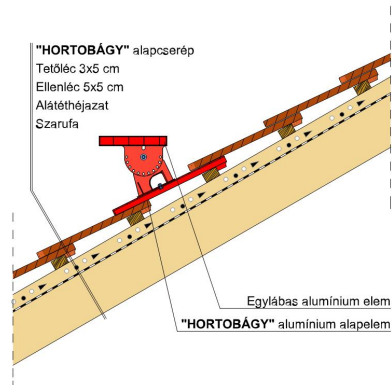

Termék műszaki rajz - Hortobágy egylábas