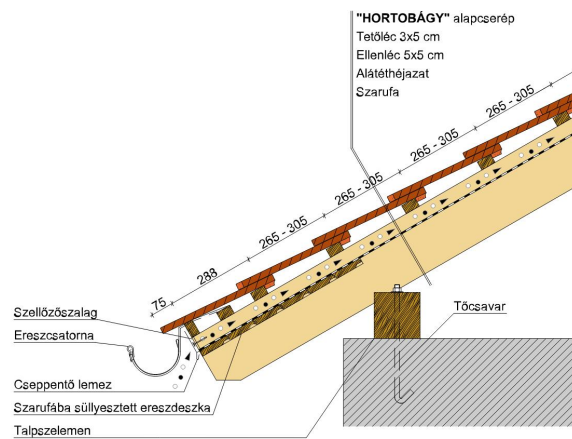

HORTOBÁGY SZEGMENSVÁGÁSÚ (PROFIL HORNÝOLT)

A szegmensvágású hornyolt tetőcserép.

A hornyolt tetőcserép az egyszeres fedésű hódfarkú tetőcserép továbbfejlesztett változata. A biztonságos oldalsó hornyolás egyszeres fedést tesz lehetővé. Korábban főként mezőgazdasági jellegű épületeknél, illetve már meglévő épületek renoválása és hozzáépítés esetén alkalmazták.

Termék műszaki rajz - Hortobágy járórács

Termék műszaki rajz - Hortobágy hófogó rönkfa

Termék műszaki rajz - Hortobágy hófogó rács

Termék műszaki rajz - Hortobágy gázkémény

Termék műszaki rajz - Hortobágy hófogó hegyi

Termék műszaki rajz - Hortobágy gerinc 2

Termék műszaki rajz - Hortobágy gerinc 1

Termék műszaki rajz - Hortobágy félnyereg

Termék műszaki rajz - Hortobágy eres 1

Termék műszaki rajz - Hortobágy eres 2

Termék műszaki rajz - Hortobágy falszegély

Termék műszaki rajz - Hortobágy cserép

Termék műszaki rajz - Hortobágy szolártartó

Termék műszaki rajz - Hortobágy egylábas

Termék műszaki rajz - Hortobágy vápa

Termék műszaki rajz - Hortobágy antennakivezető