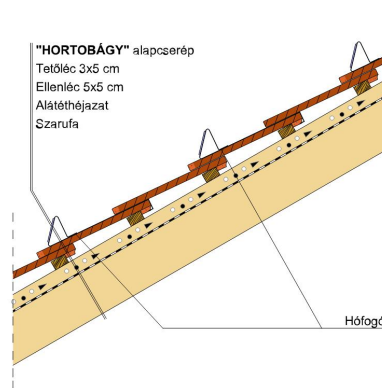

HORTOBÁGY SZEGMENSVÁGÁSÚ (PROFIL HORNÝOLT)

A szegmensvágású hornyolt tetőcserép.

A hornyolt tetőcserép az egyszeres fedésű hódfarkú tetőcserép továbbfejlesztett változata. A biztonságos oldalsó hornyolás egyszeres fedést tesz lehetővé. Korábban főként mezőgazdasági jellegű épületeknél, illetve már meglévő épületek renoválása és hozzáépítés esetén alkalmazták.

A hornyolt HORTOBÁGY tetőcserép azonban a modern építészet számára is érdekes lehetőségeket kínál, ugyanakkor íves vágásával és bordás felületével biztosítja a tradicionális megjelenést is.

TERMÉKJELLEMZŐK

TECHNIKAI ADAT

Méret (megközelítőleg)	205 x 400 x 21 mm
Maximális fedési szélesség (megközelítőleg)	180 mm
Átlagos fedési hosszúság megközelítőleg	285 mm
Max. fedési hosszúság (megközelítőleg)	305 mm
Min. fedési hosszúság (megközelítőleg)	265 mm
Átlagos cserép szükséglet (megközelítőleg)	19,6 db/m ²
Súly / m ² (megközelítőleg)	48,6 kg/m ²
Súly / raklap (megközelítőleg)	804 kg
Kiszerezési egység súlya	2,48 kg/db
Db / raklap	324 db
Db / mini-pack	6 db

Termék műszaki rajz - Hortobágy tetőkibúvó

Termék műszaki rajz - Hortobágy manzard 1

Termék műszaki rajz - Hortobágy manzard 2

Termék műszaki rajz - Hortobágy kémény

Termék műszaki rajz - Hortobágy hófagó