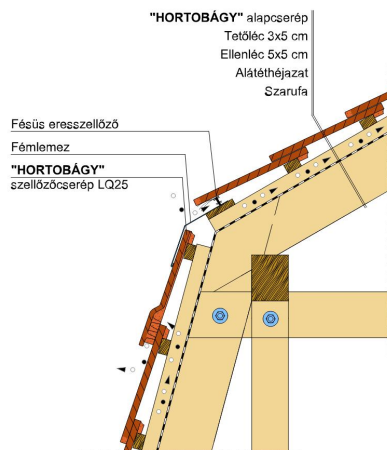

HORTOBÁGY SZEGMENSVÁGÁSÚ (PROFIL HORNÝOLT)

A szegmensvágású hornyolt tetőcserép.

A hornyolt tetőcserép az egyszeres fedésű hódfarkú tetőcserép továbbfejlesztett változata. A biztonságos oldalsó hornyolás egyszeres fedést tesz lehetővé. Korábban főként mezőgazdasági jellegű épületeknél, illetve már meglévő épületek renoválása és hozzáépítés esetén alkalmazták.

TECHNIKAI ADAT

Méret (megközelítőleg)	205 x 400 x 21 mm
Maximális fedési szélesség (megközelítőleg)	180 mm
Átlagos fedési hosszúság megközelítőleg	285 mm
Max. fedési hosszúság (megközelítőleg)	305 mm
Min. fedési hosszúság (megközelítőleg)	265 mm
Átlagos cserép szükséglet (megközelítőleg)	19,6 db/m ²
Súly / m ² (megközelítőleg)	48,6 kg/m ²
Súly / raklap (megközelítőleg)	804 kg
Kiszerezési egység súlya	2,48 kg/db
Db / raklap	324 db
Db / mini-pack	6 db

Termék műszaki rajz - Hortobágy tetőkibúvó

Termék műszaki rajz - Hortobágy manzard 1

Termék műszaki rajz - Hortobágy manzard 2

Termék műszaki rajz - Hortobágy kémény

Termék műszaki rajz - Hortobágy hófagó