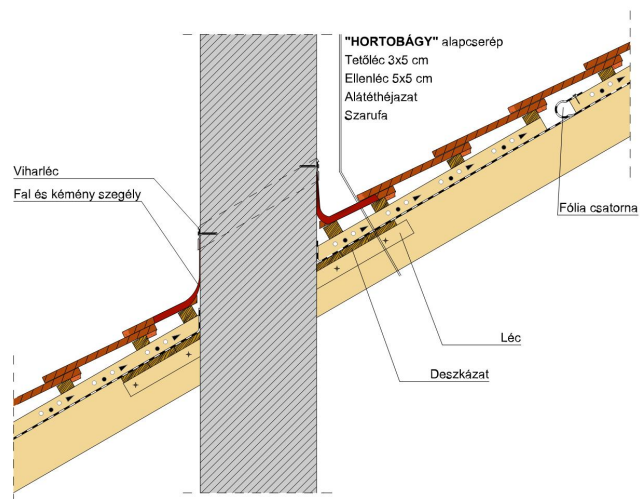

HORTOBÁGY SZEGMENSVÁGÁSÚ (PROFIL HORNÝOLT)

A szegmensvágású hornyolt tetőcserép.

A hornyolt tetőcserép az egyszeres fedésű hódfarkú tetőcserép továbbfejlesztett változata. A biztonságos oldalsó hornyolás egyszeres fedést tesz lehetővé. Korábban főként mezőgazdasági jellegű épületeknél, illetve már meglévő épületek renoválása és hozzáépítés esetén alkalmazták.

A hornyolt HORTOBÁGY tetőcserép azonban a modern építészet számára is érdekes lehetőségeket kínál, ugyanakkor íves vágásával és bordás felületével biztosítja a tradicionális megjelenést is.

TERMÉKJELLEMZŐK

Termék műszaki rajz - Hortobágy tetőkibúvó

Termék műszaki rajz - Hortobágy manzard 1

Termék műszaki rajz - Hortobágy manzard 2

Termék műszaki rajz - Hortobágy kémény

Termék műszaki rajz - Hortobágy hófogó

Termék műszaki rajz - Hortobágy járórács

Termék műszaki rajz - Hortobágy hófogó rönkfa

Termék műszaki rajz - Hortobágy hófogó rács

Termék műszaki rajz - Hortobágy gázkémény

Termék műszaki rajz - Hortobágy hófogó hegyi