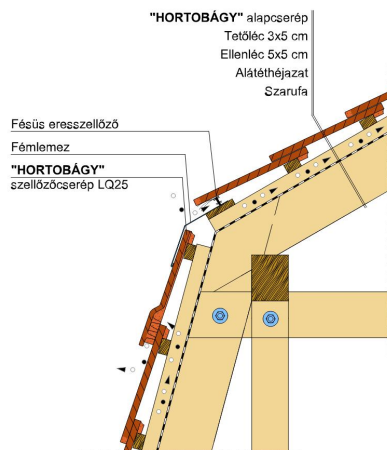

HORTOBÁGY SZEGMENSVÁGÁSÚ (PROFIL HORNÝOLT)

A szegmensvágású hornyolt tetőcserép.

A hornyolt tetőcserép az egyszeres fedésű hódfarkú tetőcserép továbbfejlesztett változata. A biztonságos oldalsó hornyolás egyszeres fedést tesz lehetővé. Korábban főként mezőgazdasági jellegű épületeknél, illetve már meglévő épületek renoválása és hozzáépítés esetén alkalmazták.

TECHNIKAI ADAT

Méret (megközelítőleg)	205 x 400 x 21 mm
Maximális fedési szélesség (megközelítőleg)	180 mm
Átlagos fedési hosszúság megközelítőleg	285 mm
Max. fedési hosszúság (megközelítőleg)	305 mm
Min. fedési hosszúság (megközelítőleg)	265 mm
Átlagos cserép szükséglet (megközelítőleg)	19,6 db/m ²
Súly / m ² (megközelítőleg)	48,6 kg/m ²
Súly / raklap (megközelítőleg)	804 kg
Kiszerezési egység súlya	2,48 kg/db
Db / raklap	324 db
Db / mini-pack	6 db

Termék műszaki rajz - Hortobágy tetőkibúvó

Termék műszaki rajz - Hortobágy manzard 1

Termék műszaki rajz - Hortobágy manzard 2

Termék műszaki rajz - Hortobágy kémény

Termék műszaki rajz - Hortobágy hófogó