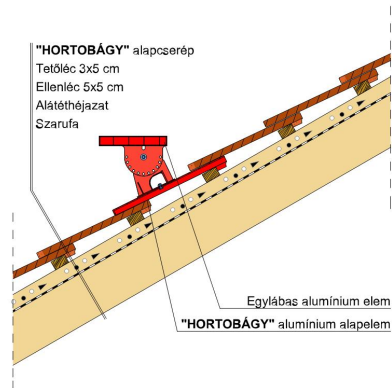

## HORTOBÁGY SZEGMENSVÁGÁSÚ (PROFIL HORNÝOLT)

A szegmensvágású hornyolt tetőcserép.

A hornyolt tetőcserép az egyszeres fedésű hódfarkú tetőcserép továbbfejlesztett változata. A biztonságos oldalsó hornyolás egyszeres fedést tesz lehetővé. Korábban főként mezőgazdasági jellegű épületeknél, illetve már meglévő épületek renoválása és hozzáépítés esetén alkalmazták.

Termék műszaki rajz - Hortobágy járórács

Termék műszaki rajz - Hortobágy hófogó rönkfa

---

Termék műszaki rajz - Hortobágy hófogó rács

---

Termék műszaki rajz - Hortobágy gázkémény

Termék műszaki rajz - Hortobágy hófogó hegyi

Termék műszaki rajz - Hortobágy gerinc 2

Termék műszaki rajz - Hortobágy gerinc 1

Termék műszaki rajz - Hortobágy félnyereg

Termék műszaki rajz - Hortobágy eresz 1

Termék műszaki rajz - Hortobágy eres 2

Termék műszaki rajz - Hortobágy falszegély

Termék műszaki rajz - Hortobágy cserép

---

Termék műszaki rajz - Hortobágy szolártartó

---

Termék műszaki rajz - Hortobágy egylábas

Termék műszaki rajz - Hortobágy vápa

Termék műszaki rajz - Hortobágy antennakivezető