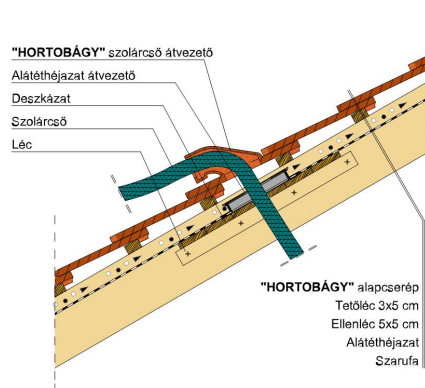

HORTOBÁGY SZEGMENSVÁGÁSÚ (PROFIL HORNÝOLT)

A szegmensvágású hornyolt tetőcserép.

A hornyolt tetőcserép az egyszeres fedésű hódfarkú tetőcserép továbbfejlesztett változata. A biztonságos oldalsó hornyolás egyszeres fedést tesz lehetővé. Korábban főként mezőgazdasági jellegű épületeknél, illetve már meglévő épületek renoválása és hozzáépítés esetén alkalmazták.

Termék műszaki rajz - Hortobágy járórács

Termék műszaki rajz - Hortobágy hófogó rönkfa

Termék műszaki rajz - Hortobágy hófogó rács

Termék műszaki rajz - Hortobágy gázkémény

Termék műszaki rajz - Hortobágy hófogó hegyi

Termék műszaki rajz - Hortobágy gerinc 2

Termék műszaki rajz - Hortobágy gerinc 1

Termék műszaki rajz - Hortobágy félnyereg

Termék műszaki rajz - Hortobágy eresz 1

Termék műszaki rajz - Hortobágy eresz 2

Termék műszaki rajz - Hortobágy falszegély

Termék műszaki rajz - Hortobágy cserép

Termék műszaki rajz - Hortobágy szolártartó

Termék műszaki rajz - Hortobágy egylábas

Termék műszaki rajz - Hortobágy vápa

Termék műszaki rajz - Hortobágy antennakivezető