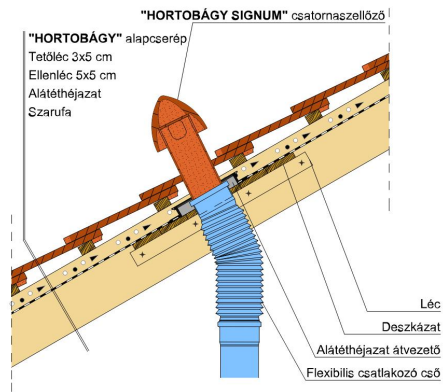

## HORTOBÁGY SZEGMENSVÁGÁSÚ (PROFIL HORNÝOLT)

A szegmensvágású hornyolt tetőcserép.

A hornyolt tetőcserép az egyszeres fedésű hódfarkú tetőcserép továbbfejlesztett változata. A biztonságos oldalsó hornyolás egyszeres fedést tesz lehetővé. Korábban főként mezőgazdasági jellegű épületeknél, illetve már meglévő épületek renoválása és hozzáépítés esetén alkalmazták.

Termék műszaki rajz - Hortobágy gerinc 2

Termék műszaki rajz - Hortobágy gerinc 1

Termék műszaki rajz - Hortobágy félnyereg

Termék műszaki rajz - Hortobágy eresz 1

Termék műszaki rajz - Hortobágy eres 2

Termék műszaki rajz - Hortobágy falszegély

Termék műszaki rajz - Hortobágy cserép

---

Termék műszaki rajz - Hortobágy szolártartó

---

Termék műszaki rajz - Hortobágy egylábas

Termék műszaki rajz - Hortobágy vápa

Termék műszaki rajz - Hortobágy antennakivezető

Termék műszaki rajz - Hortobágy szolárcső

Termék műszaki rajz - Hortobágy signum