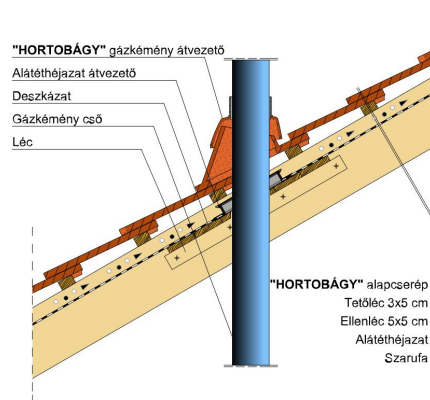

## HORTOBÁGY SZEGMENSVÁGÁSÚ (PROFIL HORNÝOLT)

A szegmensvágású hornyolt tetőcserép.

A hornyolt tetőcserép az egyszeres fedésű hódfarkú tetőcserép továbbfejlesztett változata. A biztonságos oldalsó hornyolás egyszeres fedést tesz lehetővé. Korábban főként mezőgazdasági jellegű épületeknél, illetve már meglévő épületek renoválása és hozzáépítés esetén alkalmazták.

Termék műszaki rajz - Hortobágy tetőkibúvó

Termék műszaki rajz - Hortobágy manzard 1

Termék műszaki rajz - Hortobágy manzard 2

Termék műszaki rajz - Hortobágy kémény

Termék műszaki rajz - Hortobágy hófogó

Termék műszaki rajz - Hortobágy járórács

Termék műszaki rajz - Hortobágy hófogó rönkfa

---

Termék műszaki rajz - Hortobágy hófogó rács

---

Termék műszaki rajz - Hortobágy gázkémény

Termék műszaki rajz - Hortobágy hófogó hegyi

Termék műszaki rajz - Hortobágy gerinc 2

Termék műszaki rajz - Hortobágy gerinc 1

Termék műszaki rajz - Hortobágy félnyereg

Termék műszaki rajz - Hortobágy eresz 1

Termék műszaki rajz - Hortobágy eres 2

Termék műszaki rajz - Hortobágy falszegély