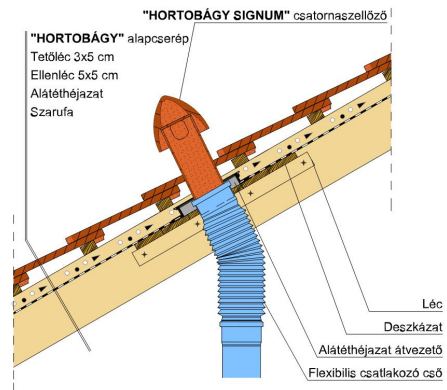

HORTOBÁGY SZEGMENSVÁGÁSÚ (PROFIL HORNÝOLT)

A szegmensvágású hornyolt tetőcserép.

A hornyolt tetőcserép az egyszeres fedésű hódfarkú tetőcserép továbbfejlesztett változata. A biztonságos oldalsó hornyolás egyszeres fedést tesz lehetővé. Korábban főként mezőgazdasági jellegű épületeknél, illetve már meglévő épületek renoválása és hozzáépítés esetén alkalmazták.

Termék műszaki rajz - Hortobágy gerinc 2

Termék műszaki rajz - Hortobágy gerinc 1

Termék műszaki rajz - Hortobágy félnyereg

Termék műszaki rajz - Hortobágy eres 1

Termék műszaki rajz - Hortobágy eres 2

Termék műszaki rajz - Hortobágy falszegély

Termék műszaki rajz - Hortobágy cserép

Termék műszaki rajz - Hortobágy szolártartó

Termék műszaki rajz - Hortobágy egylábas

Termék műszaki rajz - Hortobágy vápa

Termék műszaki rajz - Hortobágy antennakivezető

Termék műszaki rajz - Hortobágy szolárcső

Termék műszaki rajz - Hortobágy signum