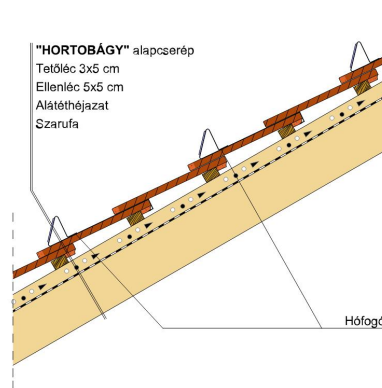

HORTOBÁGY SZEGMENSVÁGÁSÚ (PROFIL HORNÝOLT)

A szegmensvágású hornyolt tetőcserép.

A hornyolt tetőcserép az egyszeres fedésű hódfarkú tetőcserép továbbfejlesztett változata. A biztonságos oldalsó hornyolás egyszeres fedést tesz lehetővé. Korábban főként mezőgazdasági jellegű épületeknél, illetve már meglévő épületek renoválása és hozzáépítés esetén alkalmazták.

A hornyolt HORTOBÁGY tetőcserép azonban a modern építészet számára is érdekes lehetőségeket kínál, ugyanakkor íves vágásával és bordás felületével biztosítja a tradicionális megjelenést is.

TERMÉKJELLEMZŐK

TECHNIKAI ADAT

Méret (megközelítőleg)	205 x 400 x 21 mm
Maximális fedési szélesség (megközelítőleg)	180 mm
Átlagos fedési hosszúság megközelítőleg	285 mm
Max. fedési hosszúság (megközelítőleg)	305 mm
Min. fedési hosszúság (megközelítőleg)	265 mm
Átlagos cserép szükséglet (megközelítőleg)	19,6 db/m ²
Súly / m ² (megközelítőleg)	48,6 kg/m ²
Súly / raklap (megközelítőleg)	804 kg
Kiszerezési egység súlya	2,48 kg/db
Db / raklap	324 db
Db / mini-pack	6 db

Termék műszaki rajz - Hortobágy tetőkibúvó

Termék műszaki rajz - Hortobágy manzard 1

Termék műszaki rajz - Hortobágy manzard 2

Termék műszaki rajz - Hortobágy kémény

Termék műszaki rajz - Hortobágy hófogó