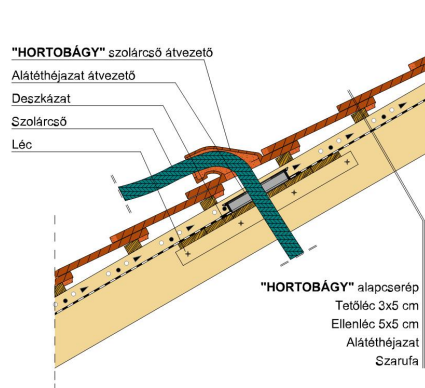

HORTOBÁGY SZEGMENSVÁGÁSÚ (PROFIL HORNÝOLT)

A szegmensvágású hornyolt tetőcserép.

A hornyolt tetőcserép az egyszeres fedésű hódfarkú tetőcserép továbbfejlesztett változata. A biztonságos oldalsó hornyolás egyszeres fedést tesz lehetővé. Korábban főként mezőgazdasági jellegű épületeknél, illetve már meglévő épületek renoválása és hozzáépítés esetén alkalmazták.

Termék műszaki rajz - Hortobágy járórács

Termék műszaki rajz - Hortobágy hófogó rönkfa

Termék műszaki rajz - Hortobágy hófogó rács

Termék műszaki rajz - Hortobágy gázkémény

Termék műszaki rajz - Hortobágy hófogó hegyi

Termék műszaki rajz - Hortobágy gerinc 2

Termék műszaki rajz - Hortobágy gerinc 1

Termék műszaki rajz - Hortobágy félnyereg

Termék műszaki rajz - Hortobágy eres 1

Termék műszaki rajz - Hortobágy eres 2

Termék műszaki rajz - Hortobágy falszegély

Termék műszaki rajz - Hortobágy cserép

Termék műszaki rajz - Hortobágy szolártartó

Termék műszaki rajz - Hortobágy egylábas

Termék műszaki rajz - Hortobágy vápa

Termék műszaki rajz - Hortobágy antennakivezető