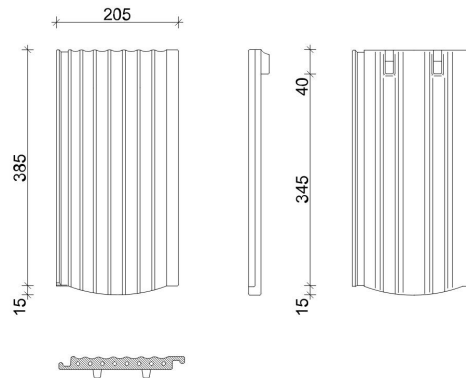

TECHNIKAI ADAT

Méret (megközelítőleg)	205 x 400 x 21 mm
Maximális fedési szélesség (megközelítőleg)	180 mm
Átlagos fedési hosszúság megközelítőleg	285 mm
Max. fedési hosszúság (megközelítőleg)	305 mm
Min. fedési hosszúság (megközelítőleg)	265 mm
Átlagos cserép szükséglet (megközelítőleg)	19,6 db/m ²
Súly / m ² (megközelítőleg)	48,6 kg/m ²
Súly / raklap (megközelítőleg)	804 kg
Kiszerezési egység súlya	2,48 kg/db
Db / raklap	324 db
Db / mini-pack	6 db

Termék műszaki rajz - Hortobágy járórács

Termék műszaki rajz - Hortobágy hófogó rönkfa

Termék műszaki rajz - Hortobágy hófogó rács

Termék műszaki rajz - Hortobágy gázkémény

Termék műszaki rajz - Hortobágy hófogó hegyi

Termék műszaki rajz - Hortobágy gerinc 2

Termék műszaki rajz - Hortobágy gerinc 1

Termék műszaki rajz - Hortobágy félnyereg

Termék műszaki rajz - Hortobágy eres 1

Termék műszaki rajz - Hortobágy eres 2

Termék műszaki rajz - Hortobágy falszegély

Termék műszaki rajz - Hortobágy cserép

Termék műszaki rajz - Hortobágy szolártartó

Termék műszaki rajz - Hortobágy egylábas

Termék műszaki rajz - Hortobágy vápa

Termék műszaki rajz - Hortobágy antennakivezető