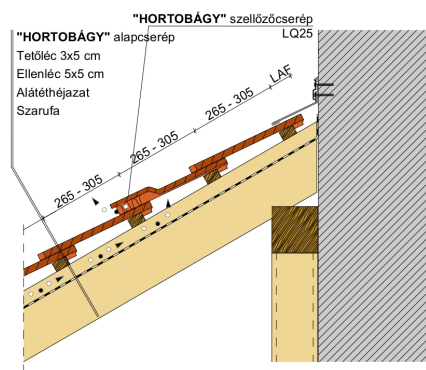

HORTOBÁGY SZEGMENSVÁGÁSÚ (PROFIL HORNÝOLT)

A szegmensvágású hornyolt tetőcserép.

A hornyolt tetőcserép az egyszeres fedésű hódfarkú tetőcserép továbbfejlesztett változata. A biztonságos oldalsó hornyolás egyszeres fedést tesz lehetővé. Korábban főként mezőgazdasági jellegű épületeknél, illetve már meglévő épületek renoválása és hozzáépítés esetén alkalmazták.

Termék műszaki rajz - Hortobágy járórács

Termék műszaki rajz - Hortobágy hófogó rönkfa

Termék műszaki rajz - Hortobágy hófogó rács

Termék műszaki rajz - Hortobágy gázkémény

Termék műszaki rajz - Hortobágy hófogó hegyi

Termék műszaki rajz - Hortobágy gerinc 2

Termék műszaki rajz - Hortobágy gerinc 1

Termék műszaki rajz - Hortobágy félnyereg

Termék műszaki rajz - Hortobágy eresz 1

Termék műszaki rajz - Hortobágy eres 2

Termék műszaki rajz - Hortobágy falszegély