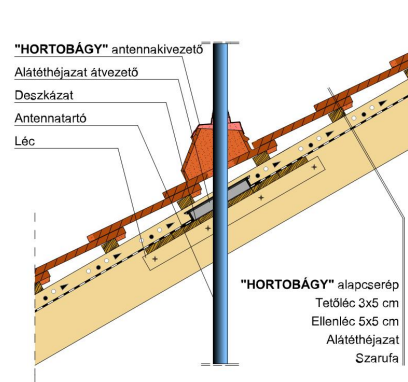

HORTOBÁGY SZEGMENSVÁGÁSÚ (PROFIL HORNÝOLT)

A szegmensvágású hornyolt tetőcserép.

A hornyolt tetőcserép az egyszeres fedésű hódfarkú tetőcserép továbbfejlesztett változata. A biztonságos oldalsó hornyolás egyszeres fedést tesz lehetővé. Korábban főként mezőgazdasági jellegű épületeknél, illetve már meglévő épületek renoválása és hozzáépítés esetén alkalmazták.

Termék műszaki rajz - Hortobágy járórács

Termék műszaki rajz - Hortobágy hófogó rönkfa

Termék műszaki rajz - Hortobágy hófogó rács

Termék műszaki rajz - Hortobágy gázkémény

Termék műszaki rajz - Hortobágy hófogó hegyi

Termék műszaki rajz - Hortobágy gerinc 2

Termék műszaki rajz - Hortobágy gerinc 1

Termék műszaki rajz - Hortobágy félnyereg

Termék műszaki rajz - Hortobágy eres 1

Termék műszaki rajz - Hortobágy eres 2

Termék műszaki rajz - Hortobágy falszegély

Termék műszaki rajz - Hortobágy cserép

Termék műszaki rajz - Hortobágy szolártartó

Termék műszaki rajz - Hortobágy egylábas

Termék műszaki rajz - Hortobágy vápa

Termék műszaki rajz - Hortobágy antennakivezető