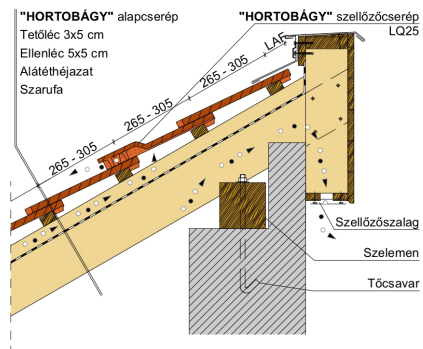

TECHNIKAI ADAT

Méret (megközelítőleg)	205 x 400 x 21 mm
Maximális fedési szélesség (megközelítőleg)	180 mm
Átlagos fedési hosszúság megközelítőleg	285 mm
Max. fedési hosszúság (megközelítőleg)	305 mm
Min. fedési hosszúság (megközelítőleg)	265 mm
Átlagos cserép szükséglet (megközelítőleg)	19,6 db/m ²
Súly / m ² (megközelítőleg)	48,6 kg/m ²
Súly / raklap (megközelítőleg)	804 kg
Kiszerezési egység súlya	2,48 kg/db
Db / raklap	324 db
Db / mini-pack	6 db

Termék műszaki rajz - Hortobágy tetőkibúvó

Termék műszaki rajz - Hortobágy manzard 1

Termék műszaki rajz - Hortobágy manzard 2

Termék műszaki rajz - Hortobágy kémény

Termék műszaki rajz - Hortobágy hófagó

Termék műszaki rajz - Hortobágy járórács

Termék műszaki rajz - Hortobágy hófogó rönkfa

Termék műszaki rajz - Hortobágy hófogó rács

Termék műszaki rajz - Hortobágy gázkémény

Termék műszaki rajz - Hortobágy hófogó hegyi

Termék műszaki rajz - Hortobágy gerinc 2

Termék műszaki rajz - Hortobágy gerinc 1

Termék műszaki rajz - Hortobágy félnyereg

Termék műszaki rajz - Hortobágy eresz 1

Termék műszaki rajz - Hortobágy eresz 2

Termék műszaki rajz - Hortobágy falszegély