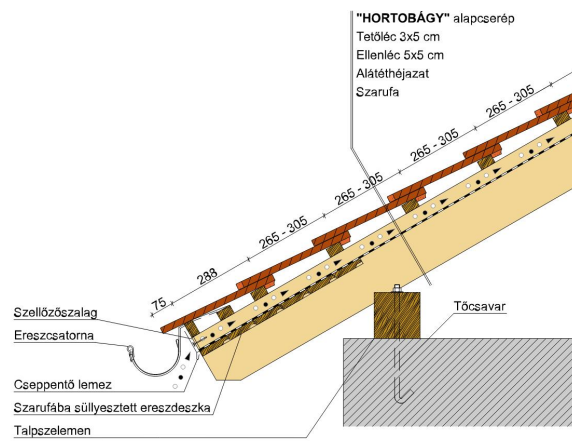

A hornyolt HORTOBÁGY tetőcserép azonban a modern építészet számára is érdekes lehetőségeket kínál, ugyanakkor íves vágásával és bordás felületével biztosítja a tradicionális megjelenést is.

Termék műszaki rajz - Hortobágy járórács

Termék műszaki rajz - Hortobágy hófogó rönkfa

---

Termék műszaki rajz - Hortobágy hófogó rács

---

Termék műszaki rajz - Hortobágy gázkémény

Termék műszaki rajz - Hortobágy hófogó hegyi

Termék műszaki rajz - Hortobágy gerinc 2

Termék műszaki rajz - Hortobágy gerinc 1

Termék műszaki rajz - Hortobágy félnyereg

Termék műszaki rajz - Hortobágy eresz 1

Termék műszaki rajz - Hortobágy eres 2

Termék műszaki rajz - Hortobágy falszegély

Termék műszaki rajz - Hortobágy cserép

---

Termék műszaki rajz - Hortobágy szolártartó

---

Termék műszaki rajz - Hortobágy egylábas

Termék műszaki rajz - Hortobágy vápa

Termék műszaki rajz - Hortobágy antennakivezető