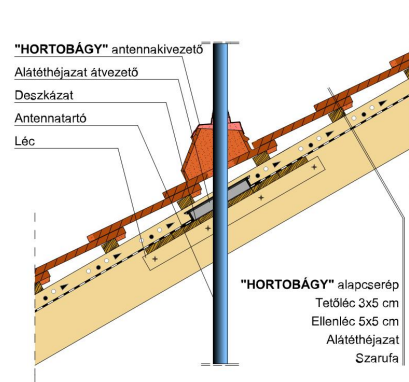

HORTOBÁGY SZEGMENSVÁGÁSÚ (PROFIL HORNÝOLT)

A szegmensvágású hornyolt tetőcserép.

A hornyolt tetőcserép az egyszeres fedésű hódfarkú tetőcserép továbbfejlesztett változata. A biztonságos oldalsó hornyolás egyszeres fedést tesz lehetővé. Korábban főként mezőgazdasági jellegű épületeknél, illetve már meglévő épületek renoválása és hozzáépítés esetén alkalmazták.

Termék műszaki rajz - Hortobágy járórács

Termék műszaki rajz - Hortobágy hófogó rönkfa

Termék műszaki rajz - Hortobágy hófogó rács

Termék műszaki rajz - Hortobágy gázkémény

Termék műszaki rajz - Hortobágy hófogó hegyi

Termék műszaki rajz - Hortobágy gerinc 2

Termék műszaki rajz - Hortobágy gerinc 1

Termék műszaki rajz - Hortobágy félnyereg

Termék műszaki rajz - Hortobágy eres 1

Termék műszaki rajz - Hortobágy eres 2

Termék műszaki rajz - Hortobágy falszegély

Termék műszaki rajz - Hortobágy cserép

Termék műszaki rajz - Hortobágy szolártartó

Termék műszaki rajz - Hortobágy egylábas

Termék műszaki rajz - Hortobágy vápa

Termék műszaki rajz - Hortobágy antennakivezető