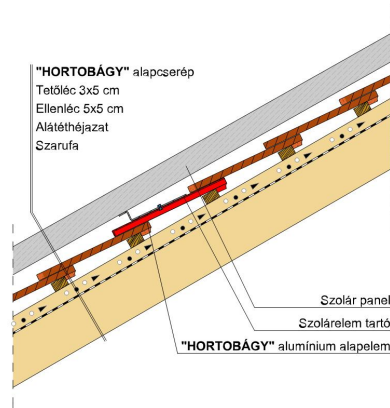

Termék műszaki rajz - Hortobágy szolártartó