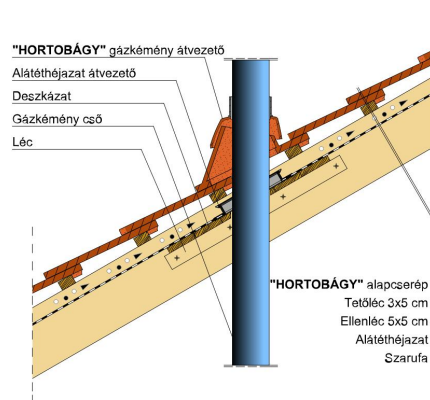

HORTOBÁGY SZEGMENSVÁGÁSÚ (PROFIL HORNÝOLT)

A szegmensvágású hornyolt tetőcserép.

A hornyolt tetőcserép az egyszeres fedésű hódfarkú tetőcserép továbbfejlesztett változata. A biztonságos oldalsó hornyolás egyszeres fedést tesz lehetővé. Korábban főként mezőgazdasági jellegű épületeknél, illetve már meglévő épületek renoválása és hozzáépítés esetén alkalmazták.

Termék műszaki rajz - Hortobágy tetőkibúvó

Termék műszaki rajz - Hortobágy manzard 1

Termék műszaki rajz - Hortobágy manzard 2

Termék műszaki rajz - Hortobágy kémény

Termék műszaki rajz - Hortobágy hófogó

Termék műszaki rajz - Hortobágy járórács

Termék műszaki rajz - Hortobágy hófogó rönkfa

Termék műszaki rajz - Hortobágy hófogó rács

Termék műszaki rajz - Hortobágy gázkémény

Termék műszaki rajz - Hortobágy hófogó hegyi

Termék műszaki rajz - Hortobágy gerinc 2

Termék műszaki rajz - Hortobágy gerinc 1

Termék műszaki rajz - Hortobágy félnyereg

Termék műszaki rajz - Hortobágy eresz 1

Termék műszaki rajz - Hortobágy eres 2

Termék műszaki rajz - Hortobágy falszegély