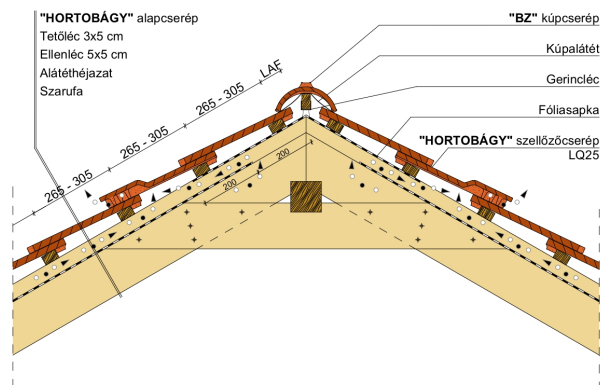

HORTOBÁGY SZEGMENSVÁGÁSÚ (PROFIL HORNÝOLT)

A szegmensvágású hornyolt tetőcserép.

A hornyolt tetőcserép az egyszeres fedésű hódfarkú tetőcserép továbbfejlesztett változata. A biztonságos oldalsó hornyolás egyszeres fedést tesz lehetővé. Korábban főként mezőgazdasági jellegű épületeknél, illetve már meglévő épületek renoválása és hozzáépítés esetén alkalmazták.

Termék műszaki rajz - Hortobágy tetőkibúvó

Termék műszaki rajz - Hortobágy manzard 1

Termék műszaki rajz - Hortobágy manzard 2

Termék műszaki rajz - Hortobágy kémény

Termék műszaki rajz - Hortobágy hófagó

Termék műszaki rajz - Hortobágy járórács

Termék műszaki rajz - Hortobágy hófogó rönkfa

Termék műszaki rajz - Hortobágy hófogó rács

Termék műszaki rajz - Hortobágy gázkémény

Termék műszaki rajz - Hortobágy hófogó hegyi

Termék műszaki rajz - Hortobágy gerinc 2

Termék műszaki rajz - Hortobágy gerinc 1

Termék műszaki rajz - Hortobágy félnyereg

Termék műszaki rajz - Hortobágy eresz 1

Termék műszaki rajz - Hortobágy eresz 2

Termék műszaki rajz - Hortobágy falszegély