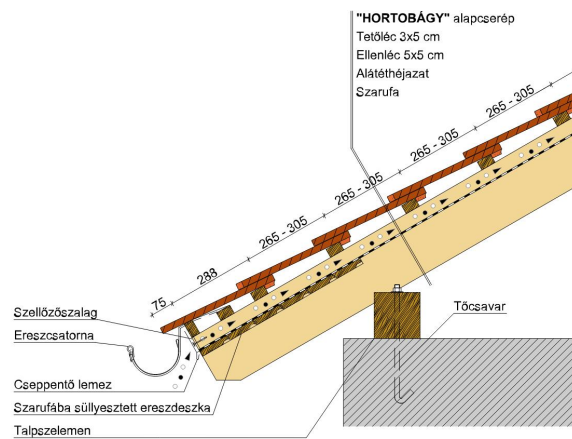

HORTOBÁGY SZEGMENSVÁGÁSÚ (PROFIL HORNÝOLT)

A szegmensvágású hornyolt tetőcserép.

A hornyolt tetőcserép az egyszeres fedésű hódfarkú tetőcserép továbbfejlesztett változata. A biztonságos oldalsó hornyolás egyszeres fedést tesz lehetővé. Korábban főként mezőgazdasági jellegű épületeknél, illetve már meglévő épületek renoválása és hozzáépítés esetén alkalmazták.

Termék műszaki rajz - Hortobágy járórács

Termék műszaki rajz - Hortobágy hófogó rönkfa

Termék műszaki rajz - Hortobágy hófogó rács

Termék műszaki rajz - Hortobágy gázkémény

Termék műszaki rajz - Hortobágy hófogó hegyi

Termék műszaki rajz - Hortobágy gerinc 2

Termék műszaki rajz - Hortobágy gerinc 1

Termék műszaki rajz - Hortobágy félnyereg

Termék műszaki rajz - Hortobágy eresz 1

Termék műszaki rajz - Hortobágy eresz 2

Termék műszaki rajz - Hortobágy falszegély

Termék műszaki rajz - Hortobágy cserép

Termék műszaki rajz - Hortobágy szolártartó

Termék műszaki rajz - Hortobágy egylábas

Termék műszaki rajz - Hortobágy vápa

Termék műszaki rajz - Hortobágy antennakivezető