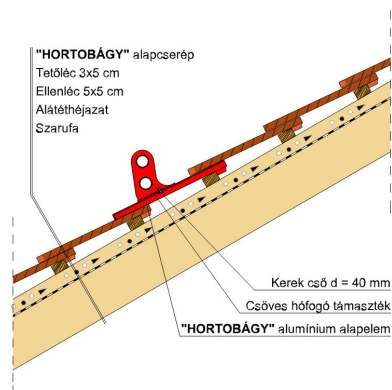

HORTOBÁGY SZEGMENSVÁGÁSÚ (PROFIL HORNÝOLT)

A szegmensvágású hornyolt tetőcserép.

A hornyolt tetőcserép az egyszeres fedésű hódfarkú tetőcserép továbbfejlesztett változata. A biztonságos oldalsó hornyolás egyszeres fedést tesz lehetővé. Korábban főként mezőgazdasági jellegű épületeknél, illetve már meglévő épületek renoválása és hozzáépítés esetén alkalmazták.

TECHNIKAI ADAT

Méret (megközelítőleg)	205 x 400 x 21 mm
Maximális fedési szélesség (megközelítőleg)	180 mm
Átlagos fedési hosszúság megközelítőleg	285 mm
Max. fedési hosszúság (megközelítőleg)	305 mm
Min. fedési hosszúság (megközelítőleg)	265 mm
Átlagos cserép szükséglet (megközelítőleg)	19,6 db/m ²
Súly / m ² (megközelítőleg)	48,6 kg/m ²
Súly / raklap (megközelítőleg)	804 kg
Kiszerezési egység súlya	2,48 kg/db
Db / raklap	324 db
Db / mini-pack	6 db

Termék műszaki rajz - Hortobágy tetőkibúvó

Termék műszaki rajz - Hortobágy manzard 1

Termék műszaki rajz - Hortobágy manzard 2

Termék műszaki rajz - Hortobágy kémény

Termék műszaki rajz - Hortobágy hófagó

Termék műszaki rajz - Hortobágy járórács

Termék műszaki rajz - Hortobágy hófogó rönkfa

Termék műszaki rajz - Hortobágy hófogó rács

Termék műszaki rajz - Hortobágy gázkémény

Termék műszaki rajz - Hortobágy hófogó hegyi