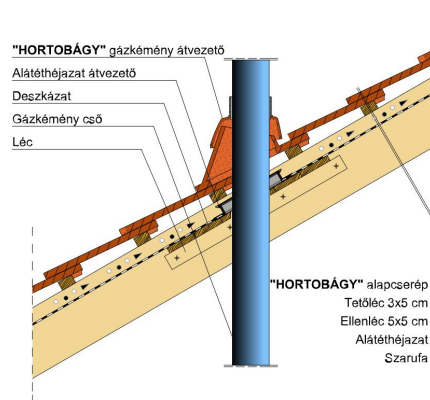

HORTOBÁGY SZEGMENSVÁGÁSÚ (PROFIL HORNÝOLT)

A szegmensvágású hornyolt tetőcserép.

A hornyolt tetőcserép az egyszeres fedésű hódfarkú tetőcserép továbbfejlesztett változata. A biztonságos oldalsó hornyolás egyszeres fedést tesz lehetővé. Korábban főként mezőgazdasági jellegű épületeknél, illetve már meglévő épületek renoválása és hozzáépítés esetén alkalmazták.

Termék műszaki rajz - Hortobágy tetőkibúvó

Termék műszaki rajz - Hortobágy manzard 1

Termék műszaki rajz - Hortobágy manzard 2

Termék műszaki rajz - Hortobágy kémény

Termék műszaki rajz - Hortobágy hófagó

Termék műszaki rajz - Hortobágy járórács

Termék műszaki rajz - Hortobágy hófogó rönkfa

Termék műszaki rajz - Hortobágy hófogó rács

Termék műszaki rajz - Hortobágy gázkémény

Termék műszaki rajz - Hortobágy hófogó hegyi

Termék műszaki rajz - Hortobágy gerinc 2

Termék műszaki rajz - Hortobágy gerinc 1

Termék műszaki rajz - Hortobágy félnyereg

Termék műszaki rajz - Hortobágy eres 1

Termék műszaki rajz - Hortobágy eres 2

Termék műszaki rajz - Hortobágy falszegély