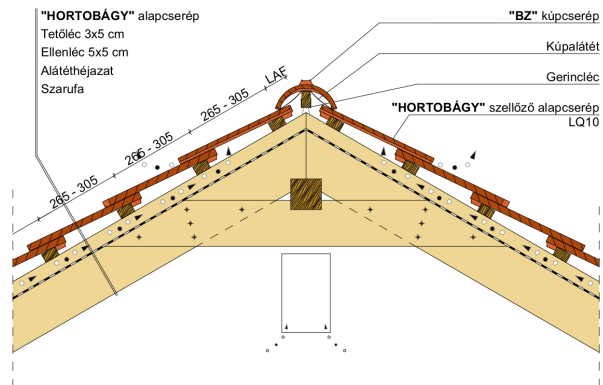

HORTOBÁGY SZEGMENSVÁGÁSÚ (PROFIL HORNÝOLT)

A szegmensvágású hornyolt tetőcserép.

A hornyolt tetőcserép az egyszeres fedésű hódfarkú tetőcserép továbbfejlesztett változata. A biztonságos oldalsó hornyolás egyszeres fedést tesz lehetővé. Korábban főként mezőgazdasági jellegű épületeknél, illetve már meglévő épületek renoválása és hozzáépítés esetén alkalmazták.

Termék műszaki rajz - Hortobágy tetőkibúvó

Termék műszaki rajz - Hortobágy manzard 1

Termék műszaki rajz - Hortobágy manzard 2

Termék műszaki rajz - Hortobágy kémény

Termék műszaki rajz - Hortobágy hófagó

Termék műszaki rajz - Hortobágy járórács

Termék műszaki rajz - Hortobágy hófogó rönkfa

Termék műszaki rajz - Hortobágy hófogó rács

Termék műszaki rajz - Hortobágy gázkémény

Termék műszaki rajz - Hortobágy hófogó hegyi

Termék műszaki rajz - Hortobágy gerinc 2

Termék műszaki rajz - Hortobágy gerinc 1

Termék műszaki rajz - Hortobágy félnyereg

Termék műszaki rajz - Hortobágy eres 1

Termék műszaki rajz - Hortobágy eres 2

Termék műszaki rajz - Hortobágy falszegély