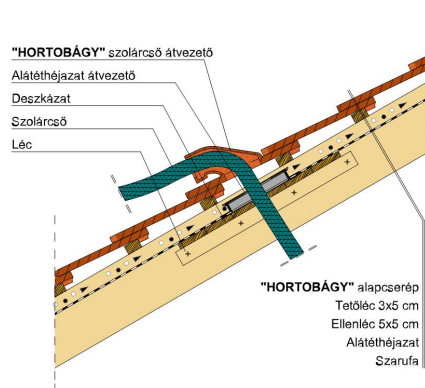

HORTOBÁGY SZEGMENSVÁGÁSÚ (PROFIL HORNÝOLT)

A szegmensvágású hornyolt tetőcserép.

A hornyolt tetőcserép az egyszeres fedésű hódfarkú tetőcserép továbbfejlesztett változata. A biztonságos oldalsó hornyolás egyszeres fedést tesz lehetővé. Korábban főként mezőgazdasági jellegű épületeknél, illetve már meglévő épületek renoválása és hozzáépítés esetén alkalmazták.

Termék műszaki rajz - Hortobágy járórács

Termék műszaki rajz - Hortobágy hófogó rönkfa

Termék műszaki rajz - Hortobágy hófogó rács

Termék műszaki rajz - Hortobágy gázkémény

Termék műszaki rajz - Hortobágy hófogó hegyi

Termék műszaki rajz - Hortobágy gerinc 2

Termék műszaki rajz - Hortobágy gerinc 1

Termék műszaki rajz - Hortobágy félnyereg

Termék műszaki rajz - Hortobágy eresz 1

Termék műszaki rajz - Hortobágy eres 2

Termék műszaki rajz - Hortobágy falszegély

Termék műszaki rajz - Hortobágy cserép

Termék műszaki rajz - Hortobágy szolártartó

Termék műszaki rajz - Hortobágy egylábas

Termék műszaki rajz - Hortobágy vápa

Termék műszaki rajz - Hortobágy antennakivezető