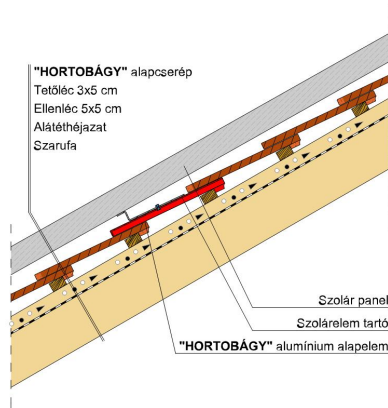

Termék műszaki rajz - Hortobágy szolártartó