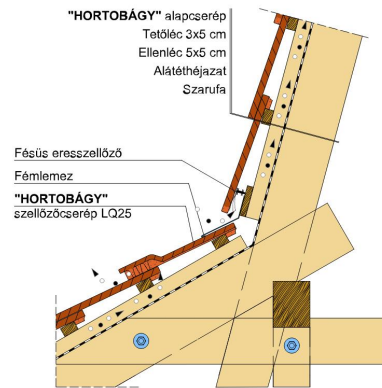

### TERMÉKJELLEMZŐK

- Stílusjegyei: hagyomány és innováció
- Gazdaságos forma (minimális anyagigény 18,2 db/m<sup>2</sup>)
- Teljesen hullámos felület
- Gyorsan és egyszerűen kivitelezhető
- 10°-os tetőhajlástól alkalmazható
- Kerámia kiegészítők széles választékával áll rendelkezésre

### TECHNIKAI ADAT

Méret (megközelítőleg)	205 x 400 x 21 mm
Maximális fedési szélesség (megközelítőleg)	180 mm
Átlagos fedési hosszúság megközelítőleg	285 mm
Max. fedési hosszúság (megközelítőleg)	305 mm
Min. fedési hosszúság (megközelítőleg)	265 mm
Átlagos cserép szükséglet (megközelítőleg)	19,6 db/m <sup>2</sup>
Súly / m <sup>2</sup> (megközelítőleg)	48,6 kg/m <sup>2</sup>
Súly / raklap (megközelítőleg)	804 kg
Kiszerezési egység súlya	2,48 kg/db
Db / raklap	324 db
Db / mini-pack	6 db

Termék műszaki rajz - Hortobágy tetőkibúvó

Termék műszaki rajz - Hortobágy manzard 1

Termék műszaki rajz - Hortobágy manzard 2

Termék műszaki rajz - Hortobágy kémény

Termék műszaki rajz - Hortobágy hófogó