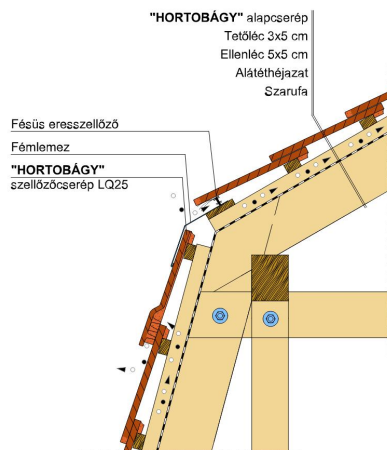

## HORTOBÁGY SZEGMENSVÁGÁSÚ (PROFIL HORNÝOLT)

A szegmensvágású hornyolt tetőcserép.

A hornyolt tetőcserép az egyszeres fedésű hódfarkú tetőcserép továbbfejlesztett változata. A biztonságos oldalsó hornyolás egyszeres fedést tesz lehetővé. Korábban főként mezőgazdasági jellegű épületeknél, illetve már meglévő épületek renoválása és hozzáépítés esetén alkalmazták.

### TERMÉKJELLEMZŐK

- Stílusjegyei: hagyomány és innováció
- Gazdaságos forma (minimális anyagigény 18,2 db/m<sup>2</sup>)
- Teljesen hullámos felület
- Gyorsan és egyszerűen kivitelezhető
- 10°-os tetőhajlástól alkalmazható
- Kerámia kiegészítők széles választékával áll rendelkezésre

### TECHNIKAI ADAT

Méret (megközelítőleg)	205 x 400 x 21 mm
Maximális fedési szélesség (megközelítőleg)	180 mm
Átlagos fedési hosszúság megközelítőleg	285 mm
Max. fedési hosszúság (megközelítőleg)	305 mm
Min. fedési hosszúság (megközelítőleg)	265 mm
Átlagos cserép szükséglet (megközelítőleg)	19,6 db/m <sup>2</sup>
Súly / m <sup>2</sup> (megközelítőleg)	48,6 kg/m <sup>2</sup>
Súly / raklap (megközelítőleg)	804 kg
Kiszerezési egység súlya	2,48 kg/db
Db / raklap	324 db
Db / mini-pack	6 db

Termék műszaki rajz - Hortobágy tetőkibúvó

Termék műszaki rajz - Hortobágy manzard 1

Termék műszaki rajz - Hortobágy manzard 2

Termék műszaki rajz - Hortobágy kémény

Termék műszaki rajz - Hortobágy hófogó