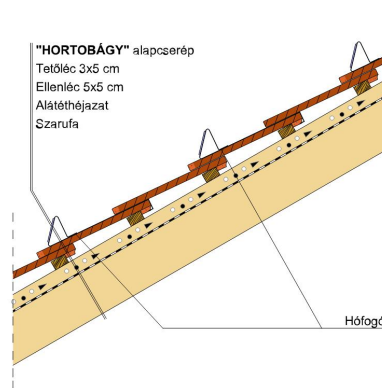

## HORTOBÁGY SZEGMENSVÁGÁSÚ (PROFIL HORNÝOLT)

A szegmensvágású hornyolt tetőcserép.

A hornyolt tetőcserép az egyszeres fedésű hódfarkú tetőcserép továbbfejlesztett változata. A biztonságos oldalsó hornyolás egyszeres fedést tesz lehetővé. Korábban főként mezőgazdasági jellegű épületeknél, illetve már meglévő épületek renoválása és hozzáépítés esetén alkalmazták.

A hornyolt HORTOBÁGY tetőcserép azonban a modern építészet számára is érdekes lehetőségeket kínál, ugyanakkor íves vágásával és bordás felületével biztosítja a tradicionális megjelenést is.

### TECHNIKAI ADAT

Méret (megközelítőleg)	205 x 400 x 21 mm
Maximális fedési szélesség (megközelítőleg)	180 mm
Átlagos fedési hosszúság megközelítőleg	285 mm
Max. fedési hosszúság (megközelítőleg)	305 mm
Min. fedési hosszúság (megközelítőleg)	265 mm
Átlagos cserép szükséglet (megközelítőleg)	19,6 db/m <sup>2</sup>
Súly / m <sup>2</sup> (megközelítőleg)	48,6 kg/m <sup>2</sup>
Súly / raklap (megközelítőleg)	804 kg
Kiszerezési egység súlya	2,48 kg/db
Db / raklap	324 db
Db / mini-pack	6 db

Termék műszaki rajz - Hortobágy tetőkibúvó

Termék műszaki rajz - Hortobágy manzard 1

Termék műszaki rajz - Hortobágy manzard 2

Termék műszaki rajz - Hortobágy kémény

Termék műszaki rajz - Hortobágy hófogó