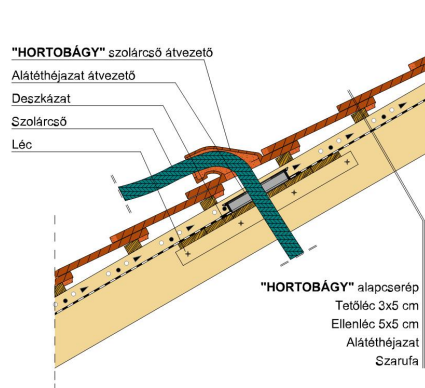

## HORTOBÁGY SZEGMENSVÁGÁSÚ (PROFIL HORNÝOLT)

A szegmensvágású hornyolt tetőcserép.

A hornyolt tetőcserép az egyszeres fedésű hódfarkú tetőcserép továbbfejlesztett változata. A biztonságos oldalsó hornyolás egyszeres fedést tesz lehetővé. Korábban főként mezőgazdasági jellegű épületeknél, illetve már meglévő épületek renoválása és hozzáépítés esetén alkalmazták.

Termék műszaki rajz - Hortobágy járórács

Termék műszaki rajz - Hortobágy hófogó rönkfa

---

Termék műszaki rajz - Hortobágy hófogó rács

---

Termék műszaki rajz - Hortobágy gázkémény

Termék műszaki rajz - Hortobágy hófogó hegyi

Termék műszaki rajz - Hortobágy gerinc 2

Termék műszaki rajz - Hortobágy gerinc 1

Termék műszaki rajz - Hortobágy félnyereg

Termék műszaki rajz - Hortobágy eresz 1

Termék műszaki rajz - Hortobágy eres 2

Termék műszaki rajz - Hortobágy falszegély

Termék műszaki rajz - Hortobágy cserép

---

Termék műszaki rajz - Hortobágy szolártartó

---

Termék műszaki rajz - Hortobágy egylábas

Termék műszaki rajz - Hortobágy vápa

Termék műszaki rajz - Hortobágy antennakivezető