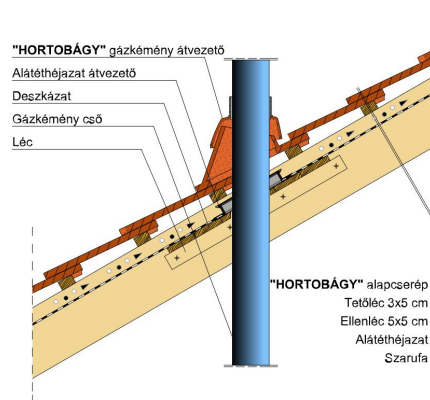

HORTOBÁGY SZEGMENSVÁGÁSÚ (PROFIL HORNÝOLT)

A szegmensvágású hornyolt tetőcserép.

A hornyolt tetőcserép az egyszeres fedésű hódfarkú tetőcserép továbbfejlesztett változata. A biztonságos oldalsó hornyolás egyszeres fedést tesz lehetővé. Korábban főként mezőgazdasági jellegű épületeknél, illetve már meglévő épületek renoválása és hozzáépítés esetén alkalmazták.

Termék műszaki rajz - Hortobágy tetőkibúvó

Termék műszaki rajz - Hortobágy manzard 1

Termék műszaki rajz - Hortobágy manzard 2

Termék műszaki rajz - Hortobágy kémény

Termék műszaki rajz - Hortobágy hófogó

Termék műszaki rajz - Hortobágy járórács

Termék műszaki rajz - Hortobágy hófogó rönkfa

Termék műszaki rajz - Hortobágy hófogó rács

Termék műszaki rajz - Hortobágy gázkémény

Termék műszaki rajz - Hortobágy hófogó hegyi

Termék műszaki rajz - Hortobágy gerinc 2

Termék műszaki rajz - Hortobágy gerinc 1

Termék műszaki rajz - Hortobágy félnyereg

Termék műszaki rajz - Hortobágy eres 1

Termék műszaki rajz - Hortobágy eres 2

Termék műszaki rajz - Hortobágy falszegély