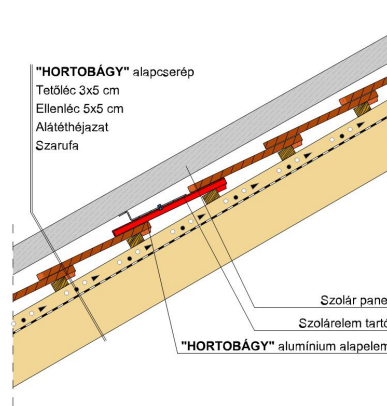

Termék műszaki rajz - Hortobágy szolártartó