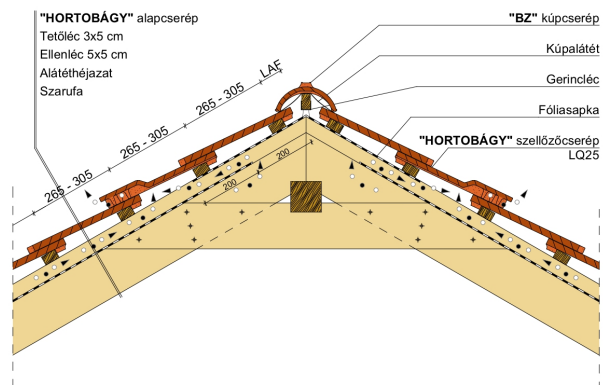

## HORTOBÁGY SZEGMENSVÁGÁSÚ (PROFIL HORNÝOLT)

A szegmensvágású hornyolt tetőcserép.

A hornyolt tetőcserép az egyszeres fedésű hódfarkú tetőcserép továbbfejlesztett változata. A biztonságos oldalsó hornyolás egyszeres fedést tesz lehetővé. Korábban főként mezőgazdasági jellegű épületeknél, illetve már meglévő épületek renoválása és hozzáépítés esetén alkalmazták.

Termék műszaki rajz - Hortobágy tetőkibúvó

Termék műszaki rajz - Hortobágy manzard 1

Termék műszaki rajz - Hortobágy manzard 2

Termék műszaki rajz - Hortobágy kémény

Termék műszaki rajz - Hortobágy hófogó

Termék műszaki rajz - Hortobágy járórács

Termék műszaki rajz - Hortobágy hófogó rönkfa

---

Termék műszaki rajz - Hortobágy hófogó rács

---

Termék műszaki rajz - Hortobágy gázkémény

Termék műszaki rajz - Hortobágy hófogó hegyi

Termék műszaki rajz - Hortobágy gerinc 2

Termék műszaki rajz - Hortobágy gerinc 1

Termék műszaki rajz - Hortobágy félnyereg

Termék műszaki rajz - Hortobágy eresz 1

Termék műszaki rajz - Hortobágy eres 2

Termék műszaki rajz - Hortobágy falszegély