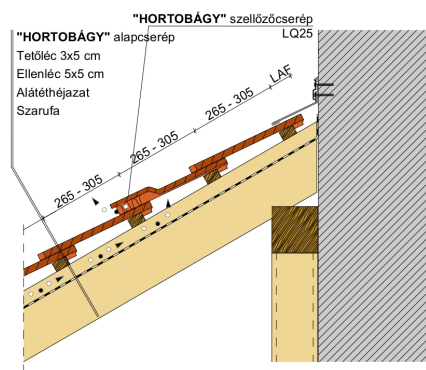

HORTOBÁGY SZEGMENSVÁGÁSÚ (PROFIL HORNÝOLT)

A szegmensvágású hornyolt tetőcserép.

A hornyolt tetőcserép az egyszeres fedésű hódfarkú tetőcserép továbbfejlesztett változata. A biztonságos oldalsó hornyolás egyszeres fedést tesz lehetővé. Korábban főként mezőgazdasági jellegű épületeknél, illetve már meglévő épületek renoválása és hozzáépítés esetén alkalmazták.

Termék műszaki rajz - Hortobágy járórács

Termék műszaki rajz - Hortobágy hófogó rönkfa

Termék műszaki rajz - Hortobágy hófogó rács

Termék műszaki rajz - Hortobágy gázkémény

Termék műszaki rajz - Hortobágy hófogó hegyi

Termék műszaki rajz - Hortobágy gerinc 2

Termék műszaki rajz - Hortobágy gerinc 1

Termék műszaki rajz - Hortobágy félnyereg

Termék műszaki rajz - Hortobágy eresz 1

Termék műszaki rajz - Hortobágy eresz 2

Termék műszaki rajz - Hortobágy falszegély