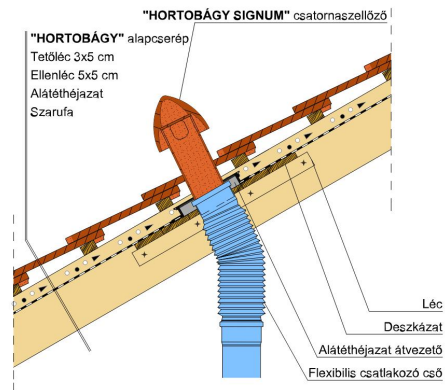

HORTOBÁGY SZEGMENSVÁGÁSÚ (PROFIL HORNÝOLT)

A szegmensvágású hornyolt tetőcserép.

A hornyolt tetőcserép az egyszeres fedésű hódfarkú tetőcserép továbbfejlesztett változata. A biztonságos oldalsó hornyolás egyszeres fedést tesz lehetővé. Korábban főként mezőgazdasági jellegű épületeknél, illetve már meglévő épületek renoválása és hozzáépítés esetén alkalmazták.

Termék műszaki rajz - Hortobágy gerinc 2

Termék műszaki rajz - Hortobágy gerinc 1

Termék műszaki rajz - Hortobágy félnyereg

Termék műszaki rajz - Hortobágy eres 1

Termék műszaki rajz - Hortobágy eres 2

Termék műszaki rajz - Hortobágy falszegély

Termék műszaki rajz - Hortobágy cserép

Termék műszaki rajz - Hortobágy szolártartó

Termék műszaki rajz - Hortobágy egylábas

Termék műszaki rajz - Hortobágy vápa

Termék műszaki rajz - Hortobágy antennakivezető

Termék műszaki rajz - Hortobágy szolárcső

Termék műszaki rajz - Hortobágy signum