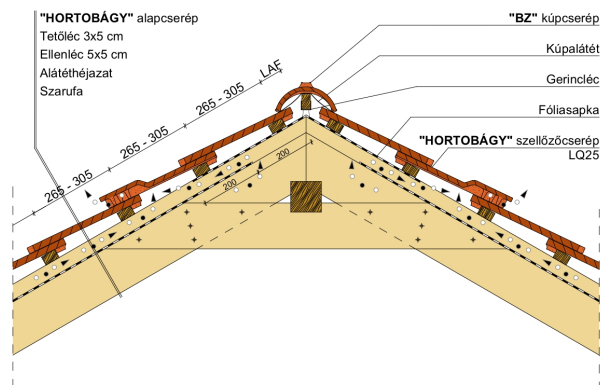

HORTOBÁGY SZEGMENSVÁGÁSÚ (PROFIL HORNÝOLT)

A szegmensvágású hornyolt tetőcserép.

A hornyolt tetőcserép az egyszeres fedésű hódfarkú tetőcserép továbbfejlesztett változata. A biztonságos oldalsó hornyolás egyszeres fedést tesz lehetővé. Korábban főként mezőgazdasági jellegű épületeknél, illetve már meglévő épületek renoválása és hozzáépítés esetén alkalmazták.

Termék műszaki rajz - Hortobágy tetőkibúvó

Termék műszaki rajz - Hortobágy manzard 1

Termék műszaki rajz - Hortobágy manzard 2

Termék műszaki rajz - Hortobágy kémény

Termék műszaki rajz - Hortobágy hófogó

Termék műszaki rajz - Hortobágy járórács

Termék műszaki rajz - Hortobágy hófogó rönkfa

Termék műszaki rajz - Hortobágy hófogó rács

Termék műszaki rajz - Hortobágy gázkémény

Termék műszaki rajz - Hortobágy hófogó hegyi

Termék műszaki rajz - Hortobágy gerinc 2

Termék műszaki rajz - Hortobágy gerinc 1

Termék műszaki rajz - Hortobágy félnyereg

Termék műszaki rajz - Hortobágy eresz 1

Termék műszaki rajz - Hortobágy eres 2

Termék műszaki rajz - Hortobágy falszegély