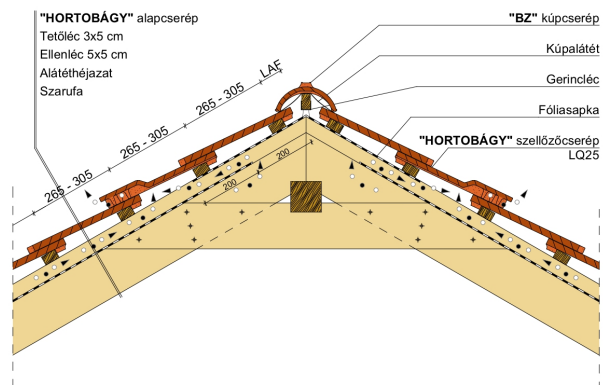

HORTOBÁGY SZEGMENSVÁGÁSÚ (PROFIL HORNÝOLT)

A szegmensvágású hornyolt tetőcserép.

A hornyolt tetőcserép az egyszeres fedésű hódfarkú tetőcserép továbbfejlesztett változata. A biztonságos oldalsó hornyolás egyszeres fedést tesz lehetővé. Korábban főként mezőgazdasági jellegű épületeknél, illetve már meglévő épületek renoválása és hozzáépítés esetén alkalmazták.

Termék műszaki rajz - Hortobágy tetőkibúvó

Termék műszaki rajz - Hortobágy manzard 1

Termék műszaki rajz - Hortobágy manzard 2

Termék műszaki rajz - Hortobágy kémény

Termék műszaki rajz - Hortobágy hófagó

Termék műszaki rajz - Hortobágy járórács

Termék műszaki rajz - Hortobágy hófogó rönkfa

Termék műszaki rajz - Hortobágy hófogó rács

Termék műszaki rajz - Hortobágy gázkémény

Termék műszaki rajz - Hortobágy hófogó hegyi

Termék műszaki rajz - Hortobágy gerinc 2

Termék műszaki rajz - Hortobágy gerinc 1

Termék műszaki rajz - Hortobágy félnyereg

Termék műszaki rajz - Hortobágy eres 1

Termék műszaki rajz - Hortobágy eres 2

Termék műszaki rajz - Hortobágy falszegély