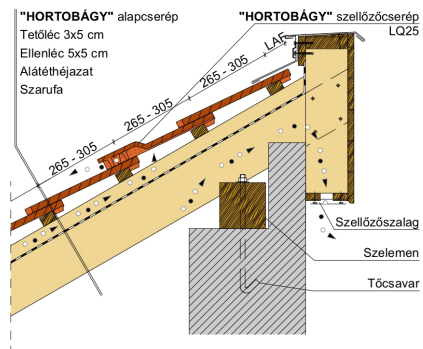

TECHNIKAI ADAT

Méret (megközelítőleg)	205 x 400 x 21 mm
Maximális fedési szélesség (megközelítőleg)	180 mm
Átlagos fedési hosszúság megközelítőleg	285 mm
Max. fedési hosszúság (megközelítőleg)	305 mm
Min. fedési hosszúság (megközelítőleg)	265 mm
Átlagos cserép szükséglet (megközelítőleg)	19,6 db/m ²
Súly / m ² (megközelítőleg)	48,6 kg/m ²
Súly / raklap (megközelítőleg)	804 kg
Kiszerezési egység súlya	2,48 kg/db
Db / raklap	324 db
Db / mini-pack	6 db

Termék műszaki rajz - Hortobágy tetőkibúvó

Termék műszaki rajz - Hortobágy manzard 1

Termék műszaki rajz - Hortobágy manzard 2

Termék műszaki rajz - Hortobágy kémény

Termék műszaki rajz - Hortobágy hófogó

Termék műszaki rajz - Hortobágy járórács

Termék műszaki rajz - Hortobágy hófogó rönkfa

Termék műszaki rajz - Hortobágy hófogó rács

Termék műszaki rajz - Hortobágy gázkémény

Termék műszaki rajz - Hortobágy hófogó hegyi

Termék műszaki rajz - Hortobágy gerinc 2

Termék műszaki rajz - Hortobágy gerinc 1

Termék műszaki rajz - Hortobágy félnyereg

Termék műszaki rajz - Hortobágy eresz 1

Termék műszaki rajz - Hortobágy eres 2

Termék műszaki rajz - Hortobágy falszegély