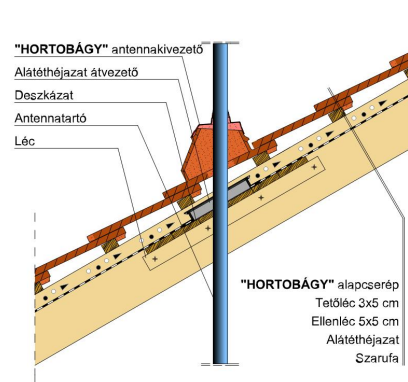

HORTOBÁGY SZEGMENSVÁGÁSÚ (PROFIL HORNÝOLT)

A szegmensvágású hornyolt tetőcserép.

A hornyolt tetőcserép az egyszeres fedésű hódfarkú tetőcserép továbbfejlesztett változata. A biztonságos oldalsó hornyolás egyszeres fedést tesz lehetővé. Korábban főként mezőgazdasági jellegű épületeknél, illetve már meglévő épületek renoválása és hozzáépítés esetén alkalmazták.

Termék műszaki rajz - Hortobágy járórács

Termék műszaki rajz - Hortobágy hófogó rönkfa

Termék műszaki rajz - Hortobágy hófogó rács

Termék műszaki rajz - Hortobágy gázkémény

Termék műszaki rajz - Hortobágy hófogó hegyi

Termék műszaki rajz - Hortobágy gerinc 2

Termék műszaki rajz - Hortobágy gerinc 1

Termék műszaki rajz - Hortobágy félnyereg

Termék műszaki rajz - Hortobágy eresz 1

Termék műszaki rajz - Hortobágy eresz 2

Termék műszaki rajz - Hortobágy falszegély

Termék műszaki rajz - Hortobágy cserép

Termék műszaki rajz - Hortobágy szolártartó

Termék műszaki rajz - Hortobágy egylábas

Termék műszaki rajz - Hortobágy vápa

Termék műszaki rajz - Hortobágy antennakivezető