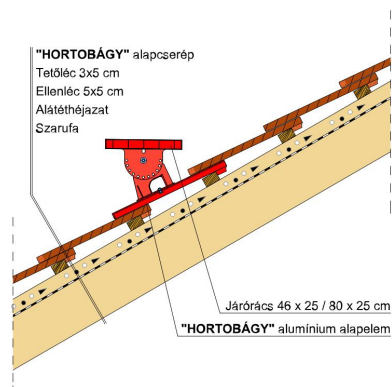

HORTOBÁGY SZEGMENSVÁGÁSÚ (PROFIL HORNÝOLT)

A szegmensvágású hornyolt tetőcserép.

A hornyolt tetőcserép az egyszeres fedésű hódfarkú tetőcserép továbbfejlesztett változata. A biztonságos oldalsó hornyolás egyszeres fedést tesz lehetővé. Korábban főként mezőgazdasági jellegű épületeknél, illetve már meglévő épületek renoválása és hozzáépítés esetén alkalmazták.

TECHNIKAI ADAT

Méret (megközelítőleg)	205 x 400 x 21 mm
Maximális fedési szélesség (megközelítőleg)	180 mm
Átlagos fedési hosszúság megközelítőleg	285 mm
Max. fedési hosszúság (megközelítőleg)	305 mm
Min. fedési hosszúság (megközelítőleg)	265 mm
Átlagos cserép szükséglet (megközelítőleg)	19,6 db/m ²
Súly / m ² (megközelítőleg)	48,6 kg/m ²
Súly / raklap (megközelítőleg)	804 kg
Kiszerezési egység súlya	2,48 kg/db
Db / raklap	324 db
Db / mini-pack	6 db

Termék műszaki rajz - Hortobágy tetőkibúvó

Termék műszaki rajz - Hortobágy manzard 1

Termék műszaki rajz - Hortobágy manzard 2

Termék műszaki rajz - Hortobágy kémény

Termék műszaki rajz - Hortobágy hófogó