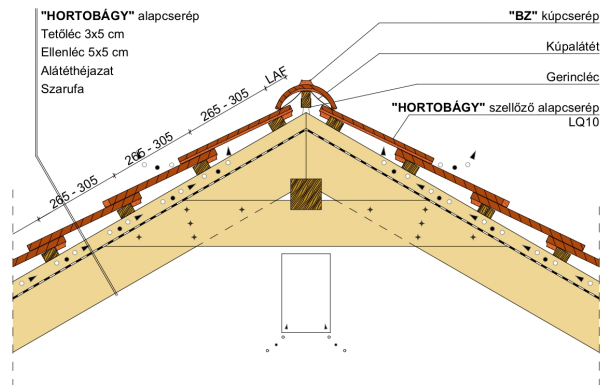

HORTOBÁGY SZEGMENSVÁGÁSÚ (PROFIL HORNÝOLT)

A szegmensvágású hornyolt tetőcserép.

A hornyolt tetőcserép az egyszeres fedésű hódfarkú tetőcserép továbbfejlesztett változata. A biztonságos oldalsó hornyolás egyszeres fedést tesz lehetővé. Korábban főként mezőgazdasági jellegű épületeknél, illetve már meglévő épületek renoválása és hozzáépítés esetén alkalmazták.

Termék műszaki rajz - Hortobágy tetőkibúvó

Termék műszaki rajz - Hortobágy manzard 1

Termék műszaki rajz - Hortobágy manzard 2

Termék műszaki rajz - Hortobágy kémény

Termék műszaki rajz - Hortobágy hófogó

Termék műszaki rajz - Hortobágy járórács

Termék műszaki rajz - Hortobágy hófogó rönkfa

Termék műszaki rajz - Hortobágy hófogó rács

Termék műszaki rajz - Hortobágy gázkémény

Termék műszaki rajz - Hortobágy hófogó hegyi

Termék műszaki rajz - Hortobágy gerinc 2

Termék műszaki rajz - Hortobágy gerinc 1

Termék műszaki rajz - Hortobágy félnyereg

Termék műszaki rajz - Hortobágy eresz 1

Termék műszaki rajz - Hortobágy eres 2

Termék műszaki rajz - Hortobágy falszegély