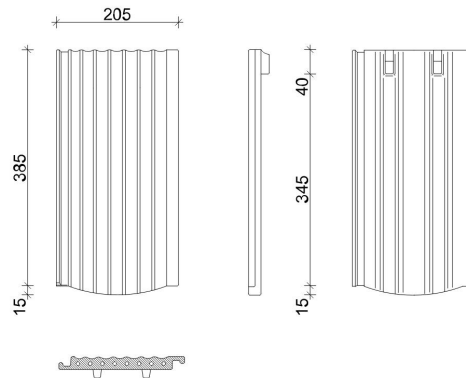

TECHNIKAI ADAT

Méret (megközelítőleg)	205 x 400 x 21 mm
Maximális fedési szélesség (megközelítőleg)	180 mm
Átlagos fedési hosszúság megközelítőleg	285 mm
Max. fedési hosszúság (megközelítőleg)	305 mm
Min. fedési hosszúság (megközelítőleg)	265 mm
Átlagos cserép szükséglet (megközelítőleg)	19,6 db/m ²
Súly / m ² (megközelítőleg)	48,6 kg/m ²
Súly / raklap (megközelítőleg)	804 kg
Kiszerezési egység súlya	2,48 kg/db
Db / raklap	324 db
Db / mini-pack	6 db

Termék műszaki rajz - Hortobágy járórács

Termék műszaki rajz - Hortobágy hófogó rönkfa

Termék műszaki rajz - Hortobágy hófogó rács

Termék műszaki rajz - Hortobágy gázkémény

Termék műszaki rajz - Hortobágy hófogó hegyi

Termék műszaki rajz - Hortobágy gerinc 2

Termék műszaki rajz - Hortobágy gerinc 1

Termék műszaki rajz - Hortobágy félnyereg

Termék műszaki rajz - Hortobágy eresz 1

Termék műszaki rajz - Hortobágy eresz 2

Termék műszaki rajz - Hortobágy falszegély

Termék műszaki rajz - Hortobágy cserép

Termék műszaki rajz - Hortobágy szolártartó

Termék műszaki rajz - Hortobágy egylábas

Termék műszaki rajz - Hortobágy vápa

Termék műszaki rajz - Hortobágy antennakivezető