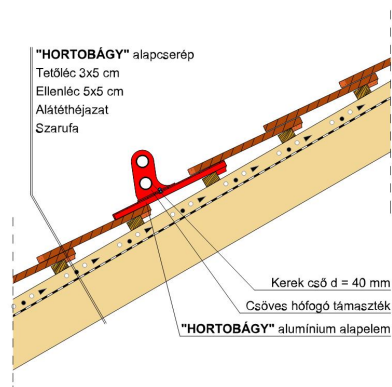

HORTOBÁGY SZEGMENSVÁGÁSÚ (PROFIL HORNÝOLT)

A szegmensvágású hornyolt tetőcserép.

A hornyolt tetőcserép az egyszeres fedésű hódfarkú tetőcserép továbbfejlesztett változata. A biztonságos oldalsó hornyolás egyszeres fedést tesz lehetővé. Korábban főként mezőgazdasági jellegű épületeknél, illetve már meglévő épületek renoválása és hozzáépítés esetén alkalmazták.

TECHNIKAI ADAT

Méret (megközelítőleg)	205 x 400 x 21 mm
Maximális fedési szélesség (megközelítőleg)	180 mm
Átlagos fedési hosszúság megközelítőleg	285 mm
Max. fedési hosszúság (megközelítőleg)	305 mm
Min. fedési hosszúság (megközelítőleg)	265 mm
Átlagos cserép szükséglet (megközelítőleg)	19,6 db/m ²
Súly / m ² (megközelítőleg)	48,6 kg/m ²
Súly / raklap (megközelítőleg)	804 kg
Kiszerezési egység súlya	2,48 kg/db
Db / raklap	324 db
Db / mini-pack	6 db

Termék műszaki rajz - Hortobágy tetőkibúvó

Termék műszaki rajz - Hortobágy manzard 1

Termék műszaki rajz - Hortobágy manzard 2

Termék műszaki rajz - Hortobágy kémény

Termék műszaki rajz - Hortobágy hófagó

Termék műszaki rajz - Hortobágy járórács

Termék műszaki rajz - Hortobágy hófogó rönkfa

Termék műszaki rajz - Hortobágy hófogó rács

Termék műszaki rajz - Hortobágy gázkémény

Termék műszaki rajz - Hortobágy hófogó hegyi