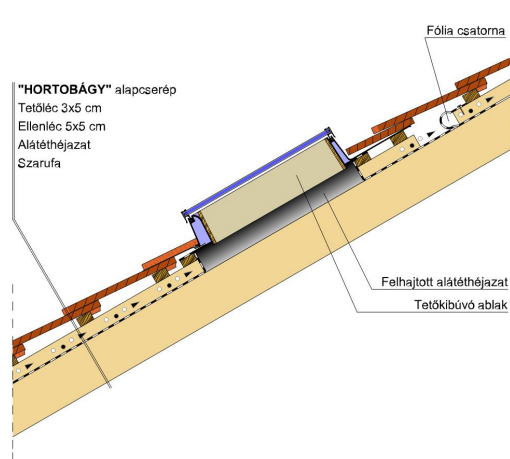

HORTOBÁGY SZEGMENSVÁGÁSÚ (PROFIL HORNÝOLT)

A szegmensvágású hornyolt tetőcserép.

A hornyolt tetőcserép az egyszeres fedésű hódfarkú tetőcserép továbbfejlesztett változata. A biztonságos oldalsó hornyolás egyszeres fedést tesz lehetővé. Korábban főként mezőgazdasági jellegű épületeknél, illetve már meglévő épületek renoválása és hozzáépítés esetén alkalmazták.

A hornyolt HORTOBÁGY tetőcserép azonban a modern építészet számára is érdekes lehetőségeket kínál, ugyanakkor íves vágásával és bordás felületével biztosítja a tradicionális megjelenést is.

TERMÉKJELLEMZŐK

- Stílusjegyei: hagyomány és innováció
- Gazdaságos forma (minimális anyagigény 18,2 db/m²)
- Teljesen hullámos felület
- Gyorsan és egyszerűen kivitelezhető
- 10°-os tetőhajlástól alkalmazható
- Kerámia kiegészítők széles választékával áll rendelkezésre

TECHNIKAI ADAT

Méret (megközelítőleg)	205 x 400 x 21 mm
Maximális fedési szélesség (megközelítőleg)	180 mm
Átlagos fedési hosszúság megközelítőleg	285 mm
Max. fedési hosszúság (megközelítőleg)	305 mm
Min. fedési hosszúság (megközelítőleg)	265 mm
Átlagos cserép szükséglet (megközelítőleg)	19,6 db/m ²
Súly / m ² (megközelítőleg)	48,6 kg/m ²
Súly / raklap (megközelítőleg)	804 kg
Kiszerezési egység súlya	2,48 kg/db
Db / raklap	324 db
Db / mini-pack	6 db