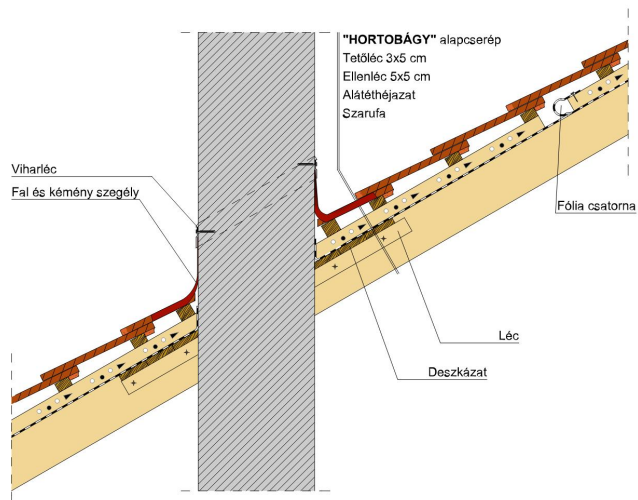

HORTOBÁGY SZEGMENSVÁGÁSÚ (PROFIL HORNÝOLT)

A szegmensvágású hornyolt tetőcserép.

A hornyolt tetőcserép az egyszeres fedésű hódfarkú tetőcserép továbbfejlesztett változata. A biztonságos oldalsó hornyolás egyszeres fedést tesz lehetővé. Korábban főként mezőgazdasági jellegű épületeknél, illetve már meglévő épületek renoválása és hozzáépítés esetén alkalmazták.

A hornyolt HORTOBÁGY tetőcserép azonban a modern építészet számára is érdekes lehetőségeket kínál, ugyanakkor íves vágásával és bordás felületével biztosítja a tradicionális megjelenést is.

TERMÉKJELLEMZŐK

Termék műszaki rajz - Hortobágy tetőkibúvó

Termék műszaki rajz - Hortobágy manzard 1

Termék műszaki rajz - Hortobágy manzard 2

Termék műszaki rajz - Hortobágy kémény

Termék műszaki rajz - Hortobágy hófogó

Termék műszaki rajz - Hortobágy járórács

Termék műszaki rajz - Hortobágy hófogó rönkfa

Termék műszaki rajz - Hortobágy hófogó rács

Termék műszaki rajz - Hortobágy gázkémény

Termék műszaki rajz - Hortobágy hófogó hegyi