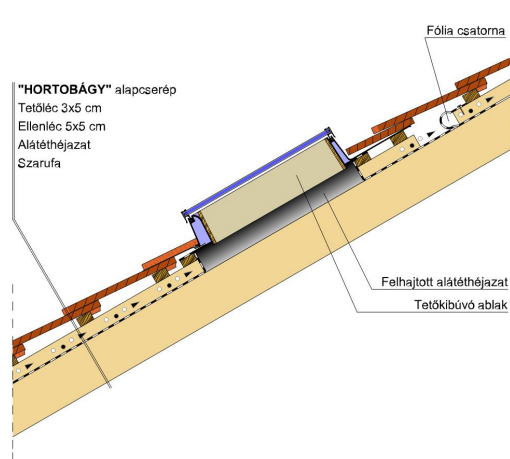

## HORTOBÁGY SZEGMENSVÁGÁSÚ (PROFIL HORNÝOLT)

A szegmensvágású hornyolt tetőcserép.

A hornyolt tetőcserép az egyszeres fedésű hódfarkú tetőcserép továbbfejlesztett változata. A biztonságos oldalsó hornyolás egyszeres fedést tesz lehetővé. Korábban főként mezőgazdasági jellegű épületeknél, illetve már meglévő épületek renoválása és hozzáépítés esetén alkalmazták.

A hornyolt HORTOBÁGY tetőcserép azonban a modern építészet számára is érdekes lehetőségeket kínál, ugyanakkor íves vágásával és bordás felületével biztosítja a tradicionális megjelenést is.

### TERMÉKJELLEMZŐK

- Stílusjegyei: hagyomány és innováció
- Gazdaságos forma (minimális anyagigény 18,2 db/m<sup>2</sup>)
- Teljesen hullámos felület
- Gyorsan és egyszerűen kivitelezhető
- 10°-os tetőhajlástól alkalmazható
- Kerámia kiegészítők széles választékával áll rendelkezésre

### TECHNIKAI ADAT

Méret (megközelítőleg)	205 x 400 x 21 mm
Maximális fedési szélesség (megközelítőleg)	180 mm
Átlagos fedési hosszúság megközelítőleg	285 mm
Max. fedési hosszúság (megközelítőleg)	305 mm
Min. fedési hosszúság (megközelítőleg)	265 mm
Átlagos cserép szükséglet (megközelítőleg)	19,6 db/m <sup>2</sup>
Súly / m <sup>2</sup> (megközelítőleg)	48,6 kg/m <sup>2</sup>
Súly / raklap (megközelítőleg)	804 kg
Kiszerezési egység súlya	2,48 kg/db
Db / raklap	324 db
Db / mini-pack	6 db