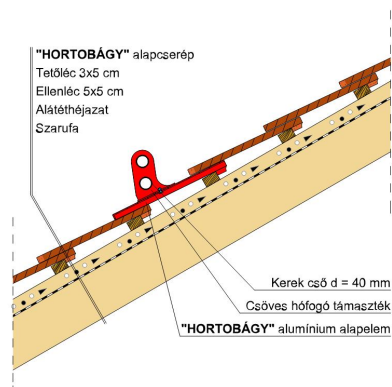

## HORTOBÁGY SZEGMENSVÁGÁSÚ (PROFIL HORNÝOLT)

A szegmensvágású hornyolt tetőcserép.

A hornyolt tetőcserép az egyszeres fedésű hódfarkú tetőcserép továbbfejlesztett változata. A biztonságos oldalsó hornyolás egyszeres fedést tesz lehetővé. Korábban főként mezőgazdasági jellegű épületeknél, illetve már meglévő épületek renoválása és hozzáépítés esetén alkalmazták.

### TECHNIKAI ADAT

Méret (megközelítőleg)	205 x 400 x 21 mm
Maximális fedési szélesség (megközelítőleg)	180 mm
Átlagos fedési hosszúság megközelítőleg	285 mm
Max. fedési hosszúság (megközelítőleg)	305 mm
Min. fedési hosszúság (megközelítőleg)	265 mm
Átlagos cserép szükséglet (megközelítőleg)	19,6 db/m <sup>2</sup>
Súly / m <sup>2</sup> (megközelítőleg)	48,6 kg/m <sup>2</sup>
Súly / raklap (megközelítőleg)	804 kg
Kiszerezési egység súlya	2,48 kg/db
Db / raklap	324 db
Db / mini-pack	6 db

Termék műszaki rajz - Hortobágy tetőkibúvó

Termék műszaki rajz - Hortobágy manzard 1

Termék műszaki rajz - Hortobágy manzard 2

Termék műszaki rajz - Hortobágy kémény

Termék műszaki rajz - Hortobágy hófogó

Termék műszaki rajz - Hortobágy járórács

Termék műszaki rajz - Hortobágy hófogó rönkfa

---

Termék műszaki rajz - Hortobágy hófogó rács

---

Termék műszaki rajz - Hortobágy gázkémény

Termék műszaki rajz - Hortobágy hófogó hegyi