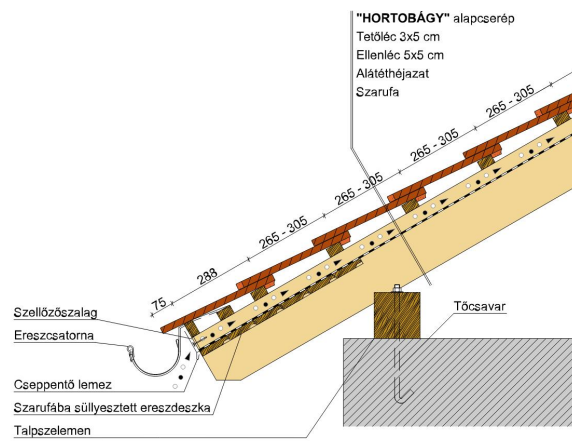

A hornyolt HORTOBÁGY tetőcserép azonban a modern építészet számára is érdekes lehetőségeket kínál, ugyanakkor íves vágásával és bordás felületével biztosítja a tradicionális megjelenést is.

TERMÉKJELLEMZŐK

Termék műszaki rajz - Hortobágy járórács

Termék műszaki rajz - Hortobágy hófogó rönkfa

Termék műszaki rajz - Hortobágy hófogó rács

Termék műszaki rajz - Hortobágy gázkémény

Termék műszaki rajz - Hortobágy hófogó hegyi

Termék műszaki rajz - Hortobágy gerinc 2

Termék műszaki rajz - Hortobágy gerinc 1

Termék műszaki rajz - Hortobágy félnyereg

Termék műszaki rajz - Hortobágy eres 1

Termék műszaki rajz - Hortobágy eres 2

Termék műszaki rajz - Hortobágy falszegély

Termék műszaki rajz - Hortobágy cserép

Termék műszaki rajz - Hortobágy szolártartó

Termék műszaki rajz - Hortobágy egylábas

Termék műszaki rajz - Hortobágy vápa

Termék műszaki rajz - Hortobágy antennakivezető