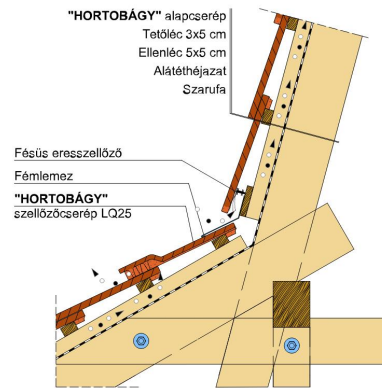

- Stílusjegyei: hagyomány és innováció
- Gazdaságos forma (minimális anyagigény 18,2 db/m²)
- Teljesen hullámos felület
- Gyorsan és egyszerűen kivitelezhető
- 10°-os tetőhajlástól alkalmazható
- Kerámia kiegészítők széles választékával áll rendelkezésre

TECHNIKAI ADAT

Méret (megközelítőleg)	205 x 400 x 21 mm
Maximális fedési szélesség (megközelítőleg)	180 mm
Átlagos fedési hosszúság megközelítőleg	285 mm
Max. fedési hosszúság (megközelítőleg)	305 mm
Min. fedési hosszúság (megközelítőleg)	265 mm
Átlagos cserép szükséglet (megközelítőleg)	19,6 db/m ²
Súly / m ² (megközelítőleg)	48,6 kg/m ²
Súly / raklap (megközelítőleg)	804 kg
Kiszerezési egység súlya	2,48 kg/db
Db / raklap	324 db
Db / mini-pack	6 db

Termék műszaki rajz - Hortobágy tetőkibúvó

Termék műszaki rajz - Hortobágy manzard 1

Termék műszaki rajz - Hortobágy manzard 2

Termék műszaki rajz - Hortobágy kémény

Termék műszaki rajz - Hortobágy hófogó