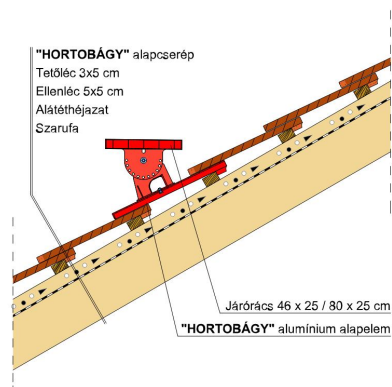

HORTOBÁGY SZEGMENSVÁGÁSÚ (PROFIL HORNÝOLT)

A szegmensvágású hornyolt tetőcserép.

A hornyolt tetőcserép az egyszeres fedésű hódfarkú tetőcserép továbbfejlesztett változata. A biztonságos oldalsó hornyolás egyszeres fedést tesz lehetővé. Korábban főként mezőgazdasági jellegű épületeknél, illetve már meglévő épületek renoválása és hozzáépítés esetén alkalmazták.

TECHNIKAI ADAT

Méret (megközelítőleg)	205 x 400 x 21 mm
Maximális fedési szélesség (megközelítőleg)	180 mm
Átlagos fedési hosszúság megközelítőleg	285 mm
Max. fedési hosszúság (megközelítőleg)	305 mm
Min. fedési hosszúság (megközelítőleg)	265 mm
Átlagos cserép szükséglet (megközelítőleg)	19,6 db/m ²
Súly / m ² (megközelítőleg)	48,6 kg/m ²
Súly / raklap (megközelítőleg)	804 kg
Kiszerezési egység súlya	2,48 kg/db
Db / raklap	324 db
Db / mini-pack	6 db

Termék műszaki rajz - Hortobágy tetőkibúvó

Termék műszaki rajz - Hortobágy manzard 1

Termék műszaki rajz - Hortobágy manzard 2

Termék műszaki rajz - Hortobágy kémény

Termék műszaki rajz - Hortobágy hófagó