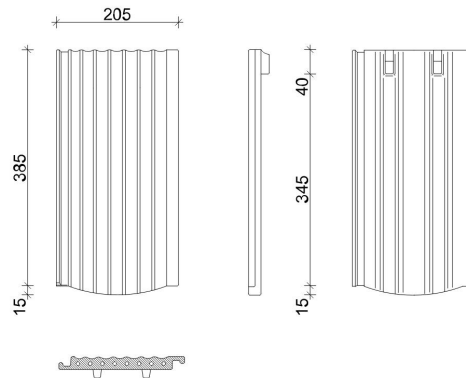

TECHNIKAI ADAT

Méret (megközelítőleg)	205 x 400 x 21 mm
Maximális fedési szélesség (megközelítőleg)	180 mm
Átlagos fedési hosszúság megközelítőleg	285 mm
Max. fedési hosszúság (megközelítőleg)	305 mm
Min. fedési hosszúság (megközelítőleg)	265 mm
Átlagos cserép szükséglet (megközelítőleg)	19,6 db/m ²
Súly / m ² (megközelítőleg)	48,6 kg/m ²
Súly / raklap (megközelítőleg)	804 kg
Kiszerezési egység súlya	2,48 kg/db
Db / raklap	324 db
Db / mini-pack	6 db

Termék műszaki rajz - Hortobágy járórács

Termék műszaki rajz - Hortobágy hófogó rönkfa

Termék műszaki rajz - Hortobágy hófogó rács

Termék műszaki rajz - Hortobágy gázkémény

Termék műszaki rajz - Hortobágy hófogó hegyi

Termék műszaki rajz - Hortobágy gerinc 2

Termék műszaki rajz - Hortobágy gerinc 1

Termék műszaki rajz - Hortobágy félnyereg

Termék műszaki rajz - Hortobágy eresz 1

Termék műszaki rajz - Hortobágy eres 2

Termék műszaki rajz - Hortobágy falszegély

Termék műszaki rajz - Hortobágy cserép

Termék műszaki rajz - Hortobágy szolártartó

Termék műszaki rajz - Hortobágy egylábas

Termék műszaki rajz - Hortobágy vápa

Termék műszaki rajz - Hortobágy antennakivezető