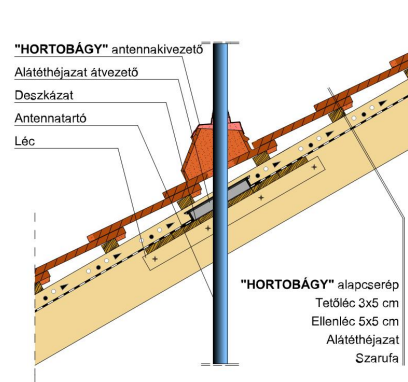

## HORTOBÁGY SZEGMENSVÁGÁSÚ (PROFIL HORNÝOLT)

A szegmensvágású hornyolt tetőcserép.

A hornyolt tetőcserép az egyszeres fedésű hódfarkú tetőcserép továbbfejlesztett változata. A biztonságos oldalsó hornyolás egyszeres fedést tesz lehetővé. Korábban főként mezőgazdasági jellegű épületeknél, illetve már meglévő épületek renoválása és hozzáépítés esetén alkalmazták.

Termék műszaki rajz - Hortobágy járórács

Termék műszaki rajz - Hortobágy hófogó rönkfa

---

Termék műszaki rajz - Hortobágy hófogó rács

---

Termék műszaki rajz - Hortobágy gázkémény

Termék műszaki rajz - Hortobágy hófogó hegyi

Termék műszaki rajz - Hortobágy gerinc 2

Termék műszaki rajz - Hortobágy gerinc 1

Termék műszaki rajz - Hortobágy félnyereg

Termék műszaki rajz - Hortobágy eresz 1

Termék műszaki rajz - Hortobágy eres 2

Termék műszaki rajz - Hortobágy falszegély

Termék műszaki rajz - Hortobágy cserép

---

Termék műszaki rajz - Hortobágy szolártartó

---

Termék műszaki rajz - Hortobágy egylábas

Termék műszaki rajz - Hortobágy vápa

Termék műszaki rajz - Hortobágy antennakivezető