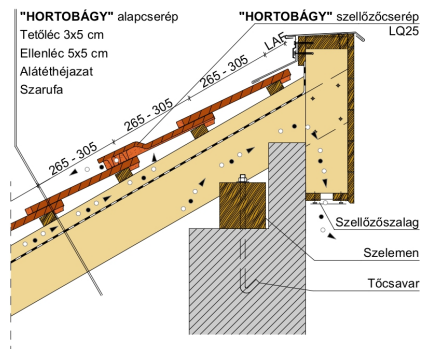

Termék műszaki rajz - Hortobágy félnyereg