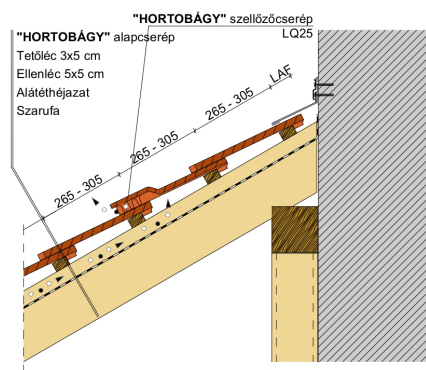

## HORTOBÁGY SZEGMENSVÁGÁSÚ (PROFIL HORNÝOLT)

A szegmensvágású hornyolt tetőcserép.

A hornyolt tetőcserép az egyszeres fedésű hódfarkú tetőcserép továbbfejlesztett változata. A biztonságos oldalsó hornyolás egyszeres fedést tesz lehetővé. Korábban főként mezőgazdasági jellegű épületeknél, illetve már meglévő épületek renoválása és hozzáépítés esetén alkalmazták.

Termék műszaki rajz - Hortobágy járórács

Termék műszaki rajz - Hortobágy hófogó rönkfa

---

Termék műszaki rajz - Hortobágy hófogó rács

---

Termék műszaki rajz - Hortobágy gázkémény

Termék műszaki rajz - Hortobágy hófogó hegyi

Termék műszaki rajz - Hortobágy gerinc 2

Termék műszaki rajz - Hortobágy gerinc 1

Termék műszaki rajz - Hortobágy félnyereg

Termék műszaki rajz - Hortobágy eresz 1

Termék műszaki rajz - Hortobágy eres 2

Termék műszaki rajz - Hortobágy falszegély