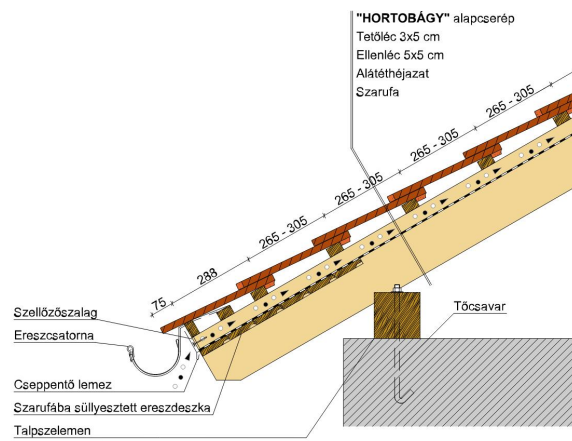

A hornyolt HORTOBÁGY tetőcserép azonban a modern építészet számára is érdekes lehetőségeket kínál, ugyanakkor íves vágásával és bordás felületével biztosítja a tradicionális megjelenést is.

TERMÉKJELLEMZŐK

Termék műszaki rajz - Hortobágy járórács

Termék műszaki rajz - Hortobágy hófogó rönkfa

Termék műszaki rajz - Hortobágy hófogó rács

Termék műszaki rajz - Hortobágy gázkémény

Termék műszaki rajz - Hortobágy hófogó hegyi

Termék műszaki rajz - Hortobágy gerinc 2

Termék műszaki rajz - Hortobágy gerinc 1

Termék műszaki rajz - Hortobágy félnyereg

Termék műszaki rajz - Hortobágy eresz 1

Termék műszaki rajz - Hortobágy eres 2

Termék műszaki rajz - Hortobágy falszegély

Termék műszaki rajz - Hortobágy cserép

Termék műszaki rajz - Hortobágy szolártartó

Termék műszaki rajz - Hortobágy egylábas

Termék műszaki rajz - Hortobágy vápa

Termék műszaki rajz - Hortobágy antennakivezető