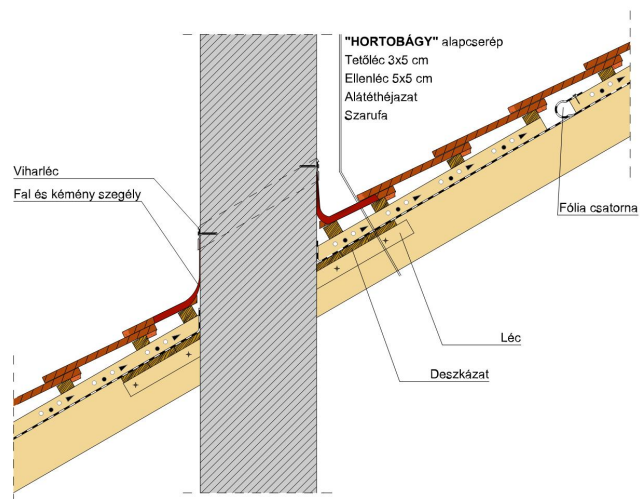

## HORTOBÁGY SZEGMENSVÁGÁSÚ (PROFIL HORNÝOLT)

A szegmensvágású hornyolt tetőcserép.

A hornyolt tetőcserép az egyszeres fedésű hódfarkú tetőcserép továbbfejlesztett változata. A biztonságos oldalsó hornyolás egyszeres fedést tesz lehetővé. Korábban főként mezőgazdasági jellegű épületeknél, illetve már meglévő épületek renoválása és hozzáépítés esetén alkalmazták.

A hornyolt HORTOBÁGY tetőcserép azonban a modern építészet számára is érdekes lehetőségeket kínál, ugyanakkor íves vágásával és bordás felületével biztosítja a tradicionális megjelenést is.

Termék műszaki rajz - Hortobágy tetőkibúvó

Termék műszaki rajz - Hortobágy manzard 1

Termék műszaki rajz - Hortobágy manzard 2

Termék műszaki rajz - Hortobágy kémény

Termék műszaki rajz - Hortobágy hófogó

Termék műszaki rajz - Hortobágy járórács

Termék műszaki rajz - Hortobágy hófogó rönkfa

---

Termék műszaki rajz - Hortobágy hófogó rács

---

Termék műszaki rajz - Hortobágy gázkémény

Termék műszaki rajz - Hortobágy hófogó hegyi