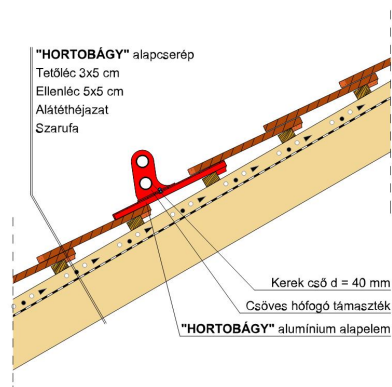

HORTOBÁGY SZEGMENSVÁGÁSÚ (PROFIL HORNÝOLT)

A szegmensvágású hornyolt tetőcserép.

A hornyolt tetőcserép az egyszeres fedésű hódfarkú tetőcserép továbbfejlesztett változata. A biztonságos oldalsó hornyolás egyszeres fedést tesz lehetővé. Korábban főként mezőgazdasági jellegű épületeknél, illetve már meglévő épületek renoválása és hozzáépítés esetén alkalmazták.

TECHNIKAI ADAT

Méret (megközelítőleg)	205 x 400 x 21 mm
Maximális fedési szélesség (megközelítőleg)	180 mm
Átlagos fedési hosszúság megközelítőleg	285 mm
Max. fedési hosszúság (megközelítőleg)	305 mm
Min. fedési hosszúság (megközelítőleg)	265 mm
Átlagos cserép szükséglet (megközelítőleg)	19,6 db/m ²
Súly / m ² (megközelítőleg)	48,6 kg/m ²
Súly / raklap (megközelítőleg)	804 kg
Kiszerezési egység súlya	2,48 kg/db
Db / raklap	324 db
Db / mini-pack	6 db

Termék műszaki rajz - Hortobágy tetőkibúvó

Termék műszaki rajz - Hortobágy manzard 1

Termék műszaki rajz - Hortobágy manzard 2

Termék műszaki rajz - Hortobágy kémény

Termék műszaki rajz - Hortobágy hófogó

Termék műszaki rajz - Hortobágy járórács

Termék műszaki rajz - Hortobágy hófogó rönkfa

Termék műszaki rajz - Hortobágy hófogó rács

Termék műszaki rajz - Hortobágy gázkémény

Termék műszaki rajz - Hortobágy hófogó hegyi