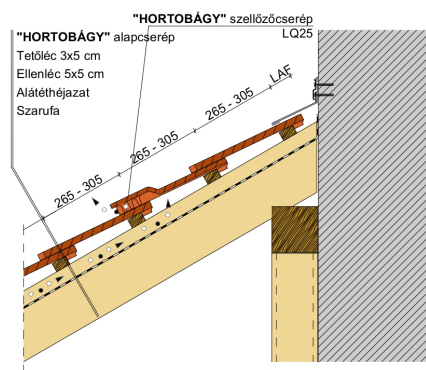

HORTOBÁGY SZEGMENSVÁGÁSÚ (PROFIL HORNÝOLT)

A szegmensvágású hornyolt tetőcserép.

A hornyolt tetőcserép az egyszeres fedésű hódfarkú tetőcserép továbbfejlesztett változata. A biztonságos oldalsó hornyolás egyszeres fedést tesz lehetővé. Korábban főként mezőgazdasági jellegű épületeknél, illetve már meglévő épületek renoválása és hozzáépítés esetén alkalmazták.

Termék műszaki rajz - Hortobágy járórács

Termék műszaki rajz - Hortobágy hófogó rönkfa

Termék műszaki rajz - Hortobágy hófogó rács

Termék műszaki rajz - Hortobágy gázkémény

Termék műszaki rajz - Hortobágy hófogó hegyi

Termék műszaki rajz - Hortobágy gerinc 2

Termék műszaki rajz - Hortobágy gerinc 1

Termék műszaki rajz - Hortobágy félnyereg

Termék műszaki rajz - Hortobágy eres 1

Termék műszaki rajz - Hortobágy eres 2

Termék műszaki rajz - Hortobágy falszegély