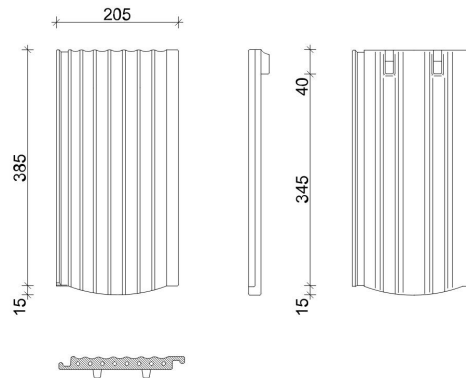

### TECHNIKAI ADAT

Méret (megközelítőleg)	205 x 400 x 21 mm
Maximális fedési szélesség (megközelítőleg)	180 mm
Átlagos fedési hosszúság megközelítőleg	285 mm
Max. fedési hosszúság (megközelítőleg)	305 mm
Min. fedési hosszúság (megközelítőleg)	265 mm
Átlagos cserép szükséglet (megközelítőleg)	19,6 db/m <sup>2</sup>
Súly / m <sup>2</sup> (megközelítőleg)	48,6 kg/m <sup>2</sup>
Súly / raklap (megközelítőleg)	804 kg
Kiszerezési egység súlya	2,48 kg/db
Db / raklap	324 db
Db / mini-pack	6 db

Termék műszaki rajz - Hortobágy járórács

Termék műszaki rajz - Hortobágy hófogó rönkfa

---

Termék műszaki rajz - Hortobágy hófogó rács

---

Termék műszaki rajz - Hortobágy gázkémény

Termék műszaki rajz - Hortobágy hófogó hegyi

Termék műszaki rajz - Hortobágy gerinc 2

Termék műszaki rajz - Hortobágy gerinc 1

Termék műszaki rajz - Hortobágy félnyereg

Termék műszaki rajz - Hortobágy eresz 1

Termék műszaki rajz - Hortobágy eres 2

Termék műszaki rajz - Hortobágy falszegély

Termék műszaki rajz - Hortobágy cserép

---

Termék műszaki rajz - Hortobágy szolártartó

---

Termék műszaki rajz - Hortobágy egylábas

Termék műszaki rajz - Hortobágy vápa

Termék műszaki rajz - Hortobágy antennakivezető