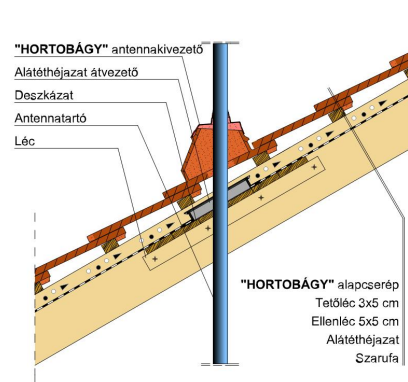

HORTOBÁGY SZEGMENSVÁGÁSÚ (PROFIL HORNÝOLT)

A szegmensvágású hornyolt tetőcserép.

A hornyolt tetőcserép az egyszeres fedésű hódfarkú tetőcserép továbbfejlesztett változata. A biztonságos oldalsó hornyolás egyszeres fedést tesz lehetővé. Korábban főként mezőgazdasági jellegű épületeknél, illetve már meglévő épületek renoválása és hozzáépítés esetén alkalmazták.

Termék műszaki rajz - Hortobágy járórács

Termék műszaki rajz - Hortobágy hófogó rönkfa

Termék műszaki rajz - Hortobágy hófogó rács

Termék műszaki rajz - Hortobágy gázkémény

Termék műszaki rajz - Hortobágy hófogó hegyi

Termék műszaki rajz - Hortobágy gerinc 2

Termék műszaki rajz - Hortobágy gerinc 1

Termék műszaki rajz - Hortobágy félnyereg

Termék műszaki rajz - Hortobágy eresz 1

Termék műszaki rajz - Hortobágy eres 2

Termék műszaki rajz - Hortobágy falszegély

Termék műszaki rajz - Hortobágy cserép

Termék műszaki rajz - Hortobágy szolártartó

Termék műszaki rajz - Hortobágy egylábas

Termék műszaki rajz - Hortobágy vápa

Termék műszaki rajz - Hortobágy antennakivezető