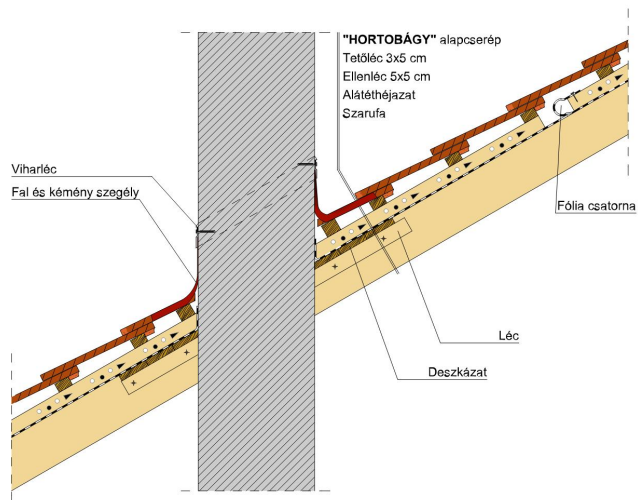

HORTOBÁGY SZEGMENSVÁGÁSÚ (PROFIL HORNÝOLT)

A szegmensvágású hornyolt tetőcserép.

A hornyolt tetőcserép az egyszeres fedésű hódfarkú tetőcserép továbbfejlesztett változata. A biztonságos oldalsó hornyolás egyszeres fedést tesz lehetővé. Korábban főként mezőgazdasági jellegű épületeknél, illetve már meglévő épületek renoválása és hozzáépítés esetén alkalmazták.

A hornyolt HORTOBÁGY tetőcserép azonban a modern építészet számára is érdekes lehetőségeket kínál, ugyanakkor íves vágásával és bordás felületével biztosítja a tradicionális megjelenést is.

TERMÉKJELLEMZŐK

Termék műszaki rajz - Hortobágy tetőkibúvó

Termék műszaki rajz - Hortobágy manzard 1

Termék műszaki rajz - Hortobágy manzard 2

Termék műszaki rajz - Hortobágy kémény

Termék műszaki rajz - Hortobágy hófagó

Termék műszaki rajz - Hortobágy járórács

Termék műszaki rajz - Hortobágy hófogó rönkfa

Termék műszaki rajz - Hortobágy hófogó rács

Termék műszaki rajz - Hortobágy gázkémény

Termék műszaki rajz - Hortobágy hófogó hegyi