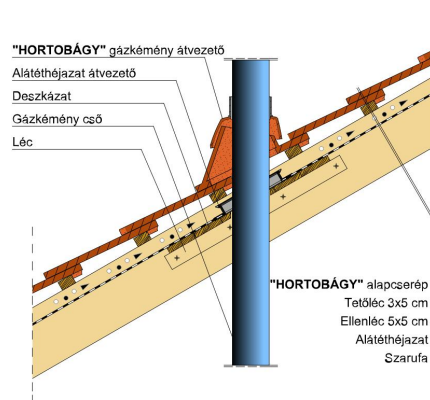

HORTOBÁGY SZEGMENSVÁGÁSÚ (PROFIL HORNÝOLT)

A szegmensvágású hornyolt tetőcserép.

A hornyolt tetőcserép az egyszeres fedésű hódfarkú tetőcserép továbbfejlesztett változata. A biztonságos oldalsó hornyolás egyszeres fedést tesz lehetővé. Korábban főként mezőgazdasági jellegű épületeknél, illetve már meglévő épületek renoválása és hozzáépítés esetén alkalmazták.

Termék műszaki rajz - Hortobágy tetőkibúvó

Termék műszaki rajz - Hortobágy manzard 1

Termék műszaki rajz - Hortobágy manzard 2

Termék műszaki rajz - Hortobágy kémény

Termék műszaki rajz - Hortobágy hófagó

Termék műszaki rajz - Hortobágy járórács

Termék műszaki rajz - Hortobágy hófogó rönkfa

Termék műszaki rajz - Hortobágy hófogó rács

Termék műszaki rajz - Hortobágy gázkémény

Termék műszaki rajz - Hortobágy hófogó hegyi

Termék műszaki rajz - Hortobágy gerinc 2

Termék műszaki rajz - Hortobágy gerinc 1

Termék műszaki rajz - Hortobágy félnyereg

Termék műszaki rajz - Hortobágy eresz 1

Termék műszaki rajz - Hortobágy eresz 2

Termék műszaki rajz - Hortobágy falszegély