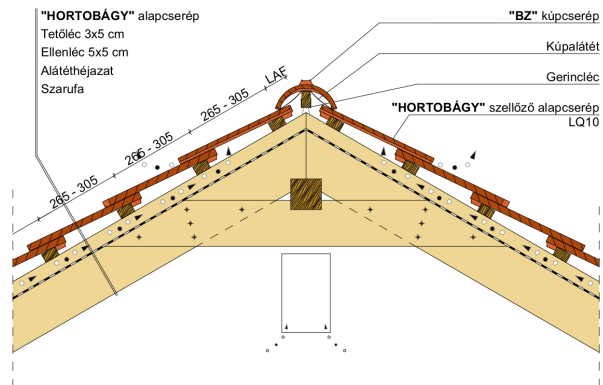

## HORTOBÁGY SZEGMENSVÁGÁSÚ (PROFIL HORNÝOLT)

A szegmensvágású hornyolt tetőcserép.

A hornyolt tetőcserép az egyszeres fedésű hódfarkú tetőcserép továbbfejlesztett változata. A biztonságos oldalsó hornyolás egyszeres fedést tesz lehetővé. Korábban főként mezőgazdasági jellegű épületeknél, illetve már meglévő épületek renoválása és hozzáépítés esetén alkalmazták.

Termék műszaki rajz - Hortobágy tetőkibúvó

Termék műszaki rajz - Hortobágy manzard 1

Termék műszaki rajz - Hortobágy manzard 2

Termék műszaki rajz - Hortobágy kémény

Termék műszaki rajz - Hortobágy hófogó

Termék műszaki rajz - Hortobágy járórács

Termék műszaki rajz - Hortobágy hófogó rönkfa

---

Termék műszaki rajz - Hortobágy hófogó rács

---

Termék műszaki rajz - Hortobágy gázkémény

Termék műszaki rajz - Hortobágy hófogó hegyi

Termék műszaki rajz - Hortobágy gerinc 2

Termék műszaki rajz - Hortobágy gerinc 1

Termék műszaki rajz - Hortobágy félnyereg

Termék műszaki rajz - Hortobágy eresz 1

Termék műszaki rajz - Hortobágy eres 2

Termék műszaki rajz - Hortobágy falszegély