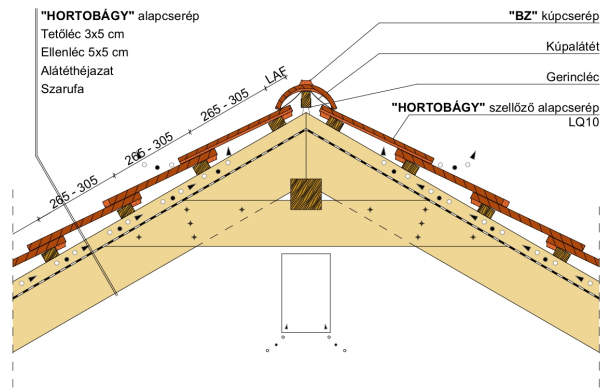

HORTOBÁGY SZEGMENSVÁGÁSÚ (PROFIL HORNÝOLT)

A szegmensvágású hornyolt tetőcserép.

A hornyolt tetőcserép az egyszeres fedésű hódfarkú tetőcserép továbbfejlesztett változata. A biztonságos oldalsó hornyolás egyszeres fedést tesz lehetővé. Korábban főként mezőgazdasági jellegű épületeknél, illetve már meglévő épületek renoválása és hozzáépítés esetén alkalmazták.

Termék műszaki rajz - Hortobágy tetőkibúvó

Termék műszaki rajz - Hortobágy manzard 1

Termék műszaki rajz - Hortobágy manzard 2

Termék műszaki rajz - Hortobágy kémény

Termék műszaki rajz - Hortobágy hófogó

Termék műszaki rajz - Hortobágy járórács

Termék műszaki rajz - Hortobágy hófogó rönkfa

Termék műszaki rajz - Hortobágy hófogó rács

Termék műszaki rajz - Hortobágy gázkémény

Termék műszaki rajz - Hortobágy hófogó hegyi

Termék műszaki rajz - Hortobágy gerinc 2

Termék műszaki rajz - Hortobágy gerinc 1

Termék műszaki rajz - Hortobágy félnyereg

Termék műszaki rajz - Hortobágy eres 1

Termék műszaki rajz - Hortobágy eres 2

Termék műszaki rajz - Hortobágy falszegély