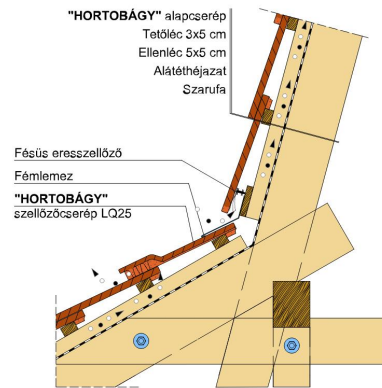

- Stílusjegyei: hagyomány és innováció
- Gazdaságos forma (minimális anyagigény 18,2 db/m²)
- Teljesen hullámos felület
- Gyorsan és egyszerűen kivitelezhető
- 10°-os tetőhajlástól alkalmazható
- Kerámia kiegészítők széles választékával áll rendelkezésre

TECHNIKAI ADAT

Méret (megközelítőleg)	205 x 400 x 21 mm
Maximális fedési szélesség (megközelítőleg)	180 mm
Átlagos fedési hosszúság megközelítőleg	285 mm
Max. fedési hosszúság (megközelítőleg)	305 mm
Min. fedési hosszúság (megközelítőleg)	265 mm
Átlagos cserép szükséglet (megközelítőleg)	19,6 db/m ²
Súly / m ² (megközelítőleg)	48,6 kg/m ²
Súly / raklap (megközelítőleg)	804 kg
Kiszerezési egység súlya	2,48 kg/db
Db / raklap	324 db
Db / mini-pack	6 db

Termék műszaki rajz - Hortobágy tetőkibúvó

Termék műszaki rajz - Hortobágy manzard 1

Termék műszaki rajz - Hortobágy manzard 2

Termék műszaki rajz - Hortobágy kémény

Termék műszaki rajz - Hortobágy hófagó