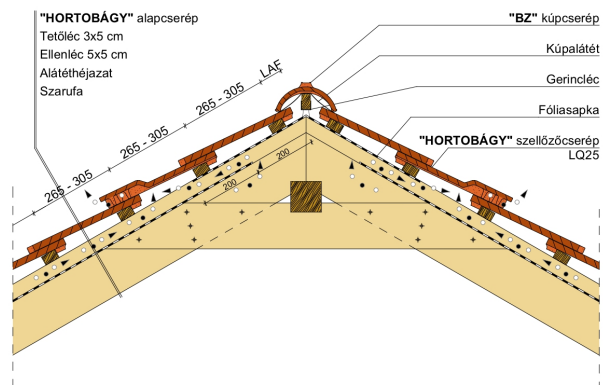

HORTOBÁGY SZEGMENSVÁGÁSÚ (PROFIL HORNÝOLT)

A szegmensvágású hornyolt tetőcserép.

A hornyolt tetőcserép az egyszeres fedésű hódfarkú tetőcserép továbbfejlesztett változata. A biztonságos oldalsó hornyolás egyszeres fedést tesz lehetővé. Korábban főként mezőgazdasági jellegű épületeknél, illetve már meglévő épületek renoválása és hozzáépítés esetén alkalmazták.

Termék műszaki rajz - Hortobágy tetőkibúvó

Termék műszaki rajz - Hortobágy manzard 1

Termék műszaki rajz - Hortobágy manzard 2

Termék műszaki rajz - Hortobágy kémény

Termék műszaki rajz - Hortobágy hófogó

Termék műszaki rajz - Hortobágy járórács

Termék műszaki rajz - Hortobágy hófogó rönkfa

Termék műszaki rajz - Hortobágy hófogó rács

Termék műszaki rajz - Hortobágy gázkémény

Termék műszaki rajz - Hortobágy hófogó hegyi

Termék műszaki rajz - Hortobágy gerinc 2

Termék műszaki rajz - Hortobágy gerinc 1

Termék műszaki rajz - Hortobágy félnyereg

Termék műszaki rajz - Hortobágy eres 1

Termék műszaki rajz - Hortobágy eres 2

Termék műszaki rajz - Hortobágy falszegély