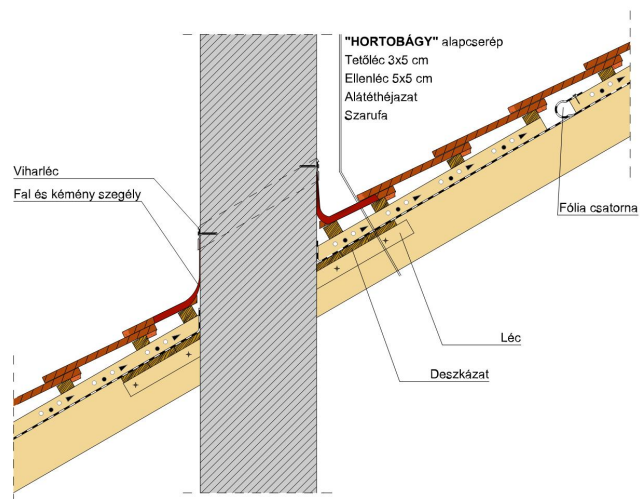

HORTOBÁGY SZEGMENSVÁGÁSÚ (PROFIL HORNÝOLT)

A szegmensvágású hornyolt tetőcserép.

A hornyolt tetőcserép az egyszeres fedésű hódfarkú tetőcserép továbbfejlesztett változata. A biztonságos oldalsó hornyolás egyszeres fedést tesz lehetővé. Korábban főként mezőgazdasági jellegű épületeknél, illetve már meglévő épületek renoválása és hozzáépítés esetén alkalmazták.

A hornyolt HORTOBÁGY tetőcserép azonban a modern építészet számára is érdekes lehetőségeket kínál, ugyanakkor íves vágásával és bordás felületével biztosítja a tradicionális megjelenést is.

TERMÉKJELLEMZŐK

Termék műszaki rajz - Hortobágy tetőkibúvó

Termék műszaki rajz - Hortobágy manzard 1

Termék műszaki rajz - Hortobágy manzard 2

Termék műszaki rajz - Hortobágy kémény

Termék műszaki rajz - Hortobágy hófagó

Termék műszaki rajz - Hortobágy járórács

Termék műszaki rajz - Hortobágy hófogó rönkfa

Termék műszaki rajz - Hortobágy hófogó rács

Termék műszaki rajz - Hortobágy gázkémény

Termék műszaki rajz - Hortobágy hófogó hegyi