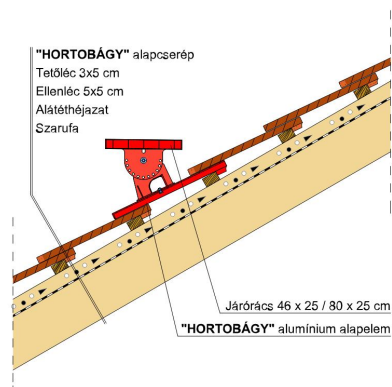

## HORTOBÁGY SZEGMENSVÁGÁSÚ (PROFIL HORNÝOLT)

A szegmensvágású hornyolt tetőcserép.

A hornyolt tetőcserép az egyszeres fedésű hódfarkú tetőcserép továbbfejlesztett változata. A biztonságos oldalsó hornyolás egyszeres fedést tesz lehetővé. Korábban főként mezőgazdasági jellegű épületeknél, illetve már meglévő épületek renoválása és hozzáépítés esetén alkalmazták.

### TECHNIKAI ADAT

Méret (megközelítőleg)	205 x 400 x 21 mm
Maximális fedési szélesség (megközelítőleg)	180 mm
Átlagos fedési hosszúság megközelítőleg	285 mm
Max. fedési hosszúság (megközelítőleg)	305 mm
Min. fedési hosszúság (megközelítőleg)	265 mm
Átlagos cserép szükséglet (megközelítőleg)	19,6 db/m <sup>2</sup>
Súly / m <sup>2</sup> (megközelítőleg)	48,6 kg/m <sup>2</sup>
Súly / raklap (megközelítőleg)	804 kg
Kiszerezési egység súlya	2,48 kg/db
Db / raklap	324 db
Db / mini-pack	6 db

Termék műszaki rajz - Hortobágy tetőkibúvó

Termék műszaki rajz - Hortobágy manzard 1

Termék műszaki rajz - Hortobágy manzard 2

Termék műszaki rajz - Hortobágy kémény

Termék műszaki rajz - Hortobágy hófogó