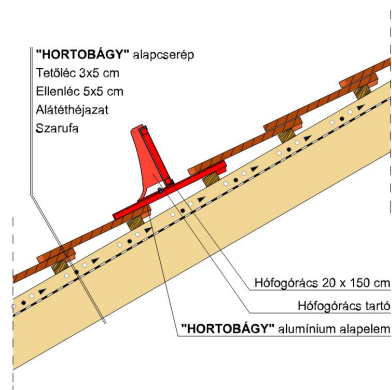

Termék műszaki rajz - Hortobágy hófogó rács