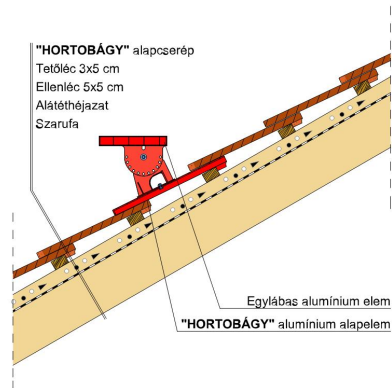

Termék műszaki rajz - Hortobágy egylábas