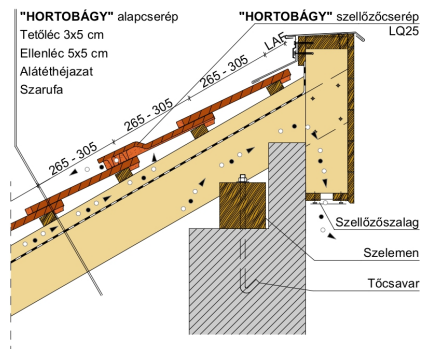

### TECHNIKAI ADAT

Méret (megközelítőleg)	205 x 400 x 21 mm
Maximális fedési szélesség (megközelítőleg)	180 mm
Átlagos fedési hosszúság megközelítőleg	285 mm
Max. fedési hosszúság (megközelítőleg)	305 mm
Min. fedési hosszúság (megközelítőleg)	265 mm
Átlagos cserép szükséglet (megközelítőleg)	19,6 db/m <sup>2</sup>
Súly / m <sup>2</sup> (megközelítőleg)	48,6 kg/m <sup>2</sup>
Súly / raklap (megközelítőleg)	804 kg
Kiszerezési egység súlya	2,48 kg/db
Db / raklap	324 db
Db / mini-pack	6 db

Termék műszaki rajz - Hortobágy tetőkibúvó

Termék műszaki rajz - Hortobágy manzard 1

Termék műszaki rajz - Hortobágy manzard 2

Termék műszaki rajz - Hortobágy kémény

Termék műszaki rajz - Hortobágy hófogó

Termék műszaki rajz - Hortobágy járórács

Termék műszaki rajz - Hortobágy hófogó rönkfa

---

Termék műszaki rajz - Hortobágy hófogó rács

---

Termék műszaki rajz - Hortobágy gázkémény

Termék műszaki rajz - Hortobágy hófogó hegyi

Termék műszaki rajz - Hortobágy gerinc 2

Termék műszaki rajz - Hortobágy gerinc 1

Termék műszaki rajz - Hortobágy félnyereg

Termék műszaki rajz - Hortobágy eresz 1

Termék műszaki rajz - Hortobágy eres 2

Termék műszaki rajz - Hortobágy falszegély