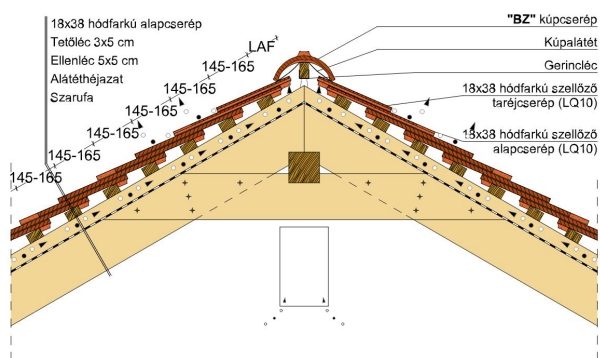

Termék műszaki rajz - Ambiente gerinc kettős fedés