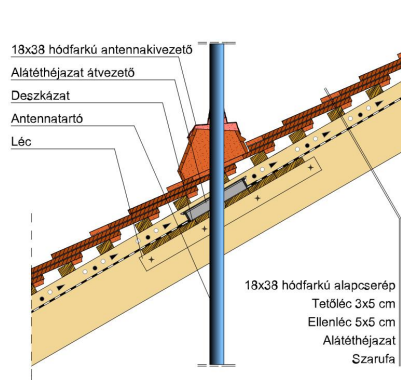

TERMÉKJELLEMZŐK

- Stílusjegyei: klasszikus elegancia
- Hagyományos formavilág
- Minimális anyagigény: 33,7 db/m²
- Szegmensvágású teljesen sík felület
- Magas törőszilárdság és alacsony vízfelvétel
- Vékony, diszkrét, de ugyanakkor rendkívül ellenálló
- 10°-os tetőhajlásszögtől alkalmazható
- Kerámia kiegészítők széles választékával áll rendelkezésre

Termék műszaki rajz - Ambiente hófogó

Termék műszaki rajz - Ambiente járórács

Termék műszaki rajz - Ambiente kémény

Termék műszaki rajz - Ambiente szolárcső

Termék műszaki rajz - Ambiente mansard 1

Termék műszaki rajz - Ambiente manzard 2