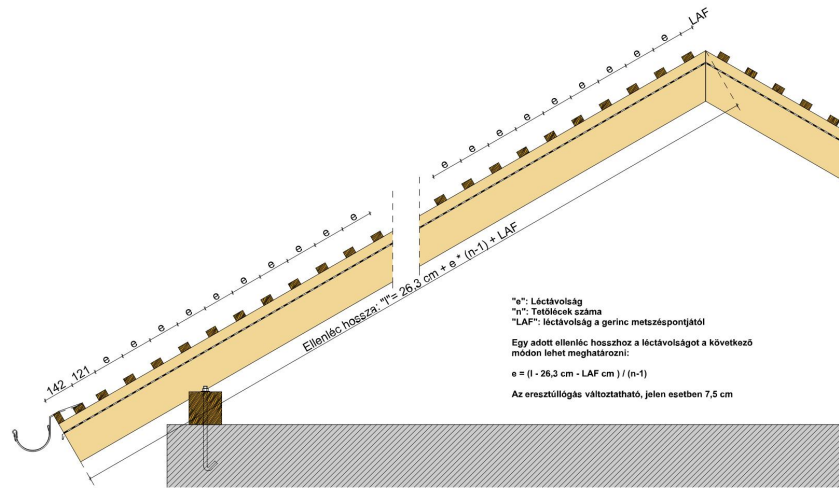

Termék műszaki rajz - Ambiente fedési hossz kettősfedés