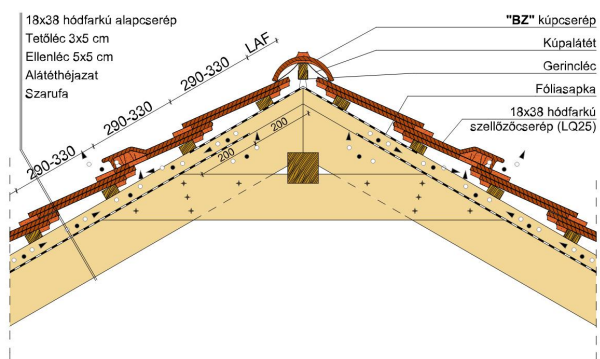

Termék műszaki rajz - Ambiente gerinc korona