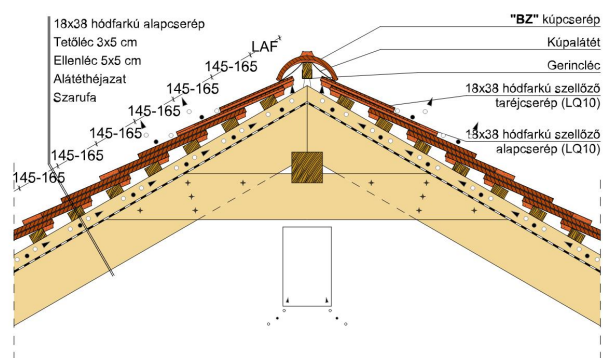

Termék műszaki rajz - Ambiente gerinc kettős fedés