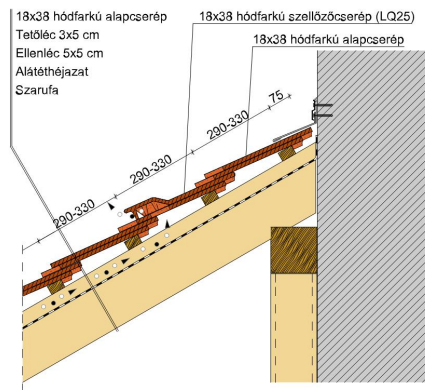

Termék műszaki rajz - Ambiente falszegély korona