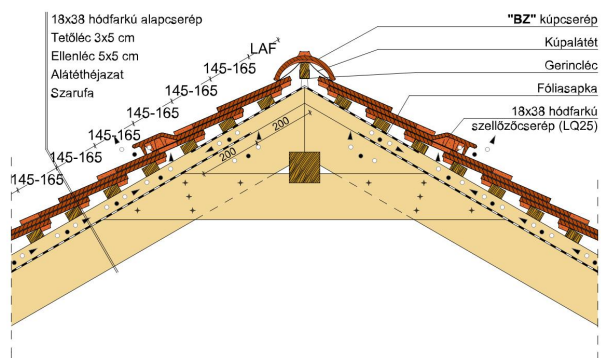

TERMÉKJELLEMZŐK

- Stílusjegyei: klasszikus elegancia
- Hagyományos formavilág
- Minimális anyagigény: 33,7 db/m²
- Szegmensvágású teljesen sík felület
- Magas törőszilárdság és alacsony vízfelvétel
- Vékony, diszkrét, de ugyanakkor rendkívül ellenálló
- 10°-os tetőhajlásszögtől alkalmazható
- Kerámia kiegészítők széles választékával áll rendelkezésre

Termék műszaki rajz - Ambiente félnyereg kettős fedés

Termék műszaki rajz - Ambiente félnyereg kettős fedés

Termék műszaki rajz - Ambiente félnyereg korona

Termék műszaki rajz - Ambiente gerinc kettős fedés