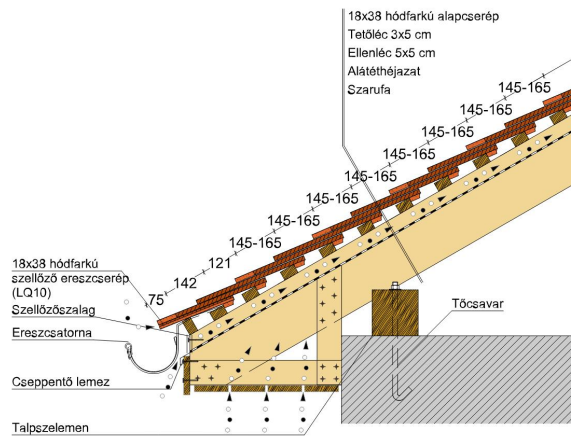

Termék műszaki rajz - Ambiente ereszt 2 kettősfedés