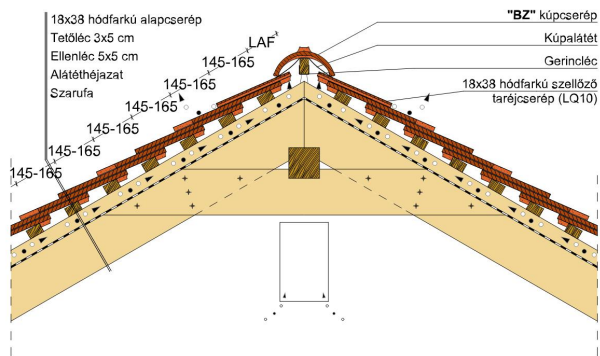

Termék műszaki rajz - Ambiente gerinc kettős fedés