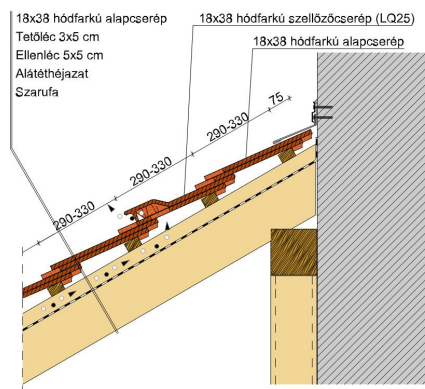

Termék műszaki rajz - Ambiente falszegély korona