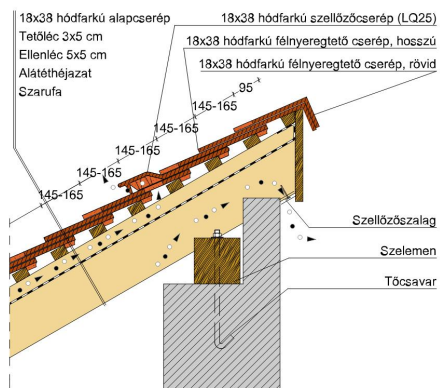

Termék műszaki rajz - Ambiente félnyereg kettős fedés