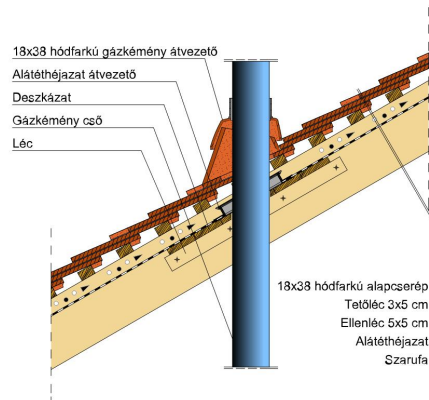

TERMÉKJELLEMZŐK

- Stílusjegyei: klasszikus elegancia
- Hagyományos formavilág
- Minimális anyagigény: 33,7 db/m²
- Szegmensvágású teljesen sík felület
- Magas törőszilárdság és alacsony vízfelvétel
- Vékony, diszkrét, de ugyanakkor rendkívül ellenálló
- 10°-os tetőhajlásszögtől alkalmazható
- Kerámia kiegészítők széles választékával áll rendelkezésre

Termék műszaki rajz - Ambiente félnyereg korona

Termék műszaki rajz - Ambiente gerinc kettős fedés

Termék műszaki rajz - Ambiente gerinc kettős fedés

Termék műszaki rajz - Ambiente gázkémény

Termék műszaki rajz - Ambiente gerinc korona