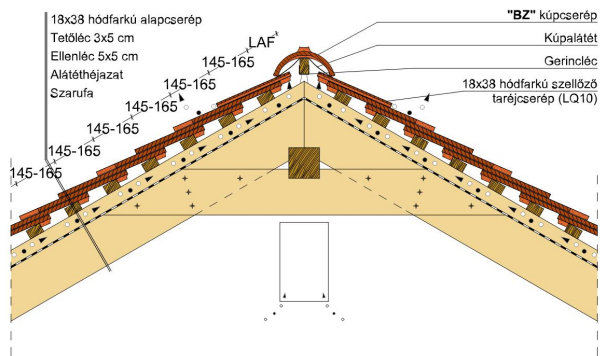

TERMÉKJELLEMZŐK

- Stílusjegyei: klasszikus elegancia
- Hagyományos formavilág
- Minimális anyagigény: 33,7 db/m²
- Szegmensvágású teljesen sík felület
- Magas törőszilárdság és alacsony vízfelvétel
- Vékony, diszkrét, de ugyanakkor rendkívül ellenálló
- 10°-os tetőhajlásszögtől alkalmazható
- Kerámia kiegészítők széles választékával áll rendelkezésre

Termék műszaki rajz - Ambiente félnyereg kettős fedés

Termék műszaki rajz - Ambiente félnyereg kettős fedés

Termék műszaki rajz - Ambiente félnyereg korona

Termék műszaki rajz - Ambiente gerinc kettős fedés