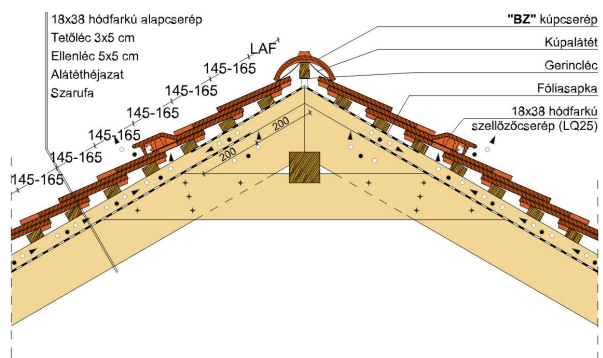

Termék műszaki rajz - Ambiente gerinc kettős fedés