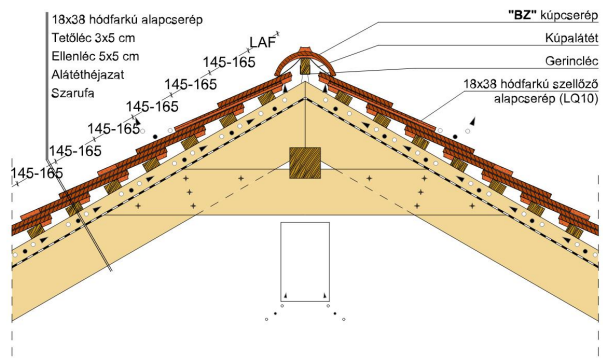

Termék műszaki rajz - Ambiente gerinc kettős fedés