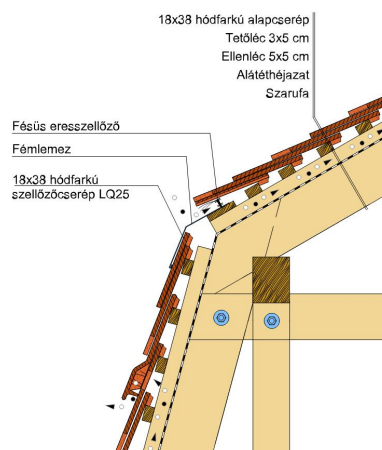

TECHNIKAI ADAT

Méret (megközelítőleg)	180 x 380 x 14 mm
Maximális fedési szélesség (megközelítőleg)	180 mm
Min. fedési hosszúság (megközelítőleg)	145 mm
Átlagos fedési hosszúság megközelítőleg	155 mm
Max. fedési hosszúság (megközelítőleg)	165 mm
Átlagos cserép szükséglet (megközelítőleg)	36 db/m ²
Kiszerezési egység súlya	1.9 kg/db
Súly / m ² (megközelítőleg)	68.4 kg/m ²
Súly / raklap (megközelítőleg)	979 kg
Db / mini-pack	8 db
Db / raklap	480 db

Termék műszaki rajz - Ambiente hófogó

Termék műszaki rajz - Ambiente járórács

Termék műszaki rajz - Ambiente kémény

Termék műszaki rajz - Ambiente szolárcső

Termék műszaki rajz - Ambiente mansard 1

Termék műszaki rajz - Ambiente manzard 2