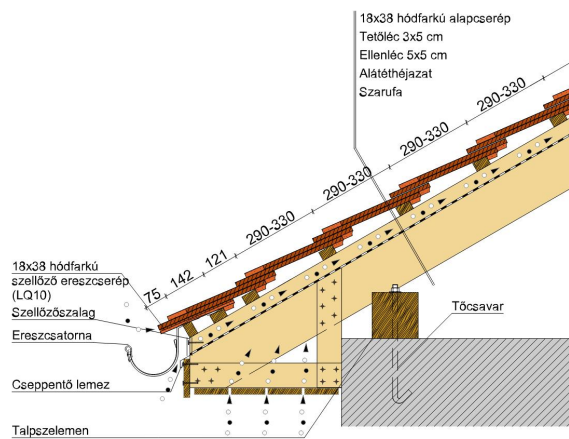

Termék műszaki rajz - Ambiente eresz 6 korona