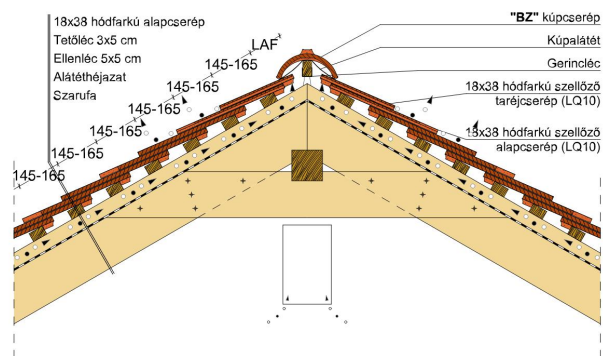

Termék műszaki rajz - Ambiente gerinc kettős fedés