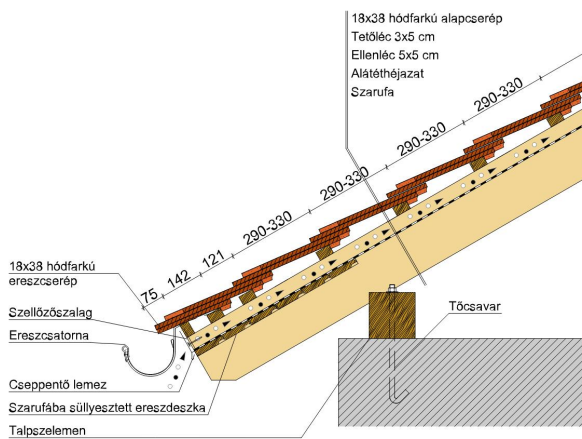

### TERMÉKJELLEMZŐK

- Stílusjegyei: klasszikus elegancia
- Hagyományos formavilág
- Minimális anyagigény: 33,7 db/m<sup>2</sup>
- Szegmensvágású teljesen sík felület
- Magas törőszilárdság és alacsony vízfelvétel
- Vékony, diszkrét, de ugyanakkor rendkívül ellenálló
- 10°-os tetőhajlásszögtől alkalmazható
- Kerámia kiegészítők széles választékával áll rendelkezésre

---

Termék műszaki rajz - Ambiente antennakivezető

---

Termék műszaki rajz - Ambiente ereszt 2 kettősfedés

Termék műszaki rajz - Ambiente ereszt 5 korona

Termék műszaki rajz - Ambiente fedési hossz kettős fedés