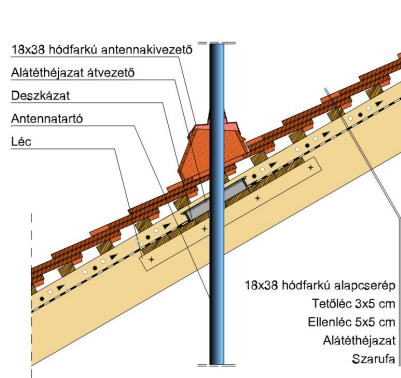

Termék műszaki rajz - Ambiente antennakivezető