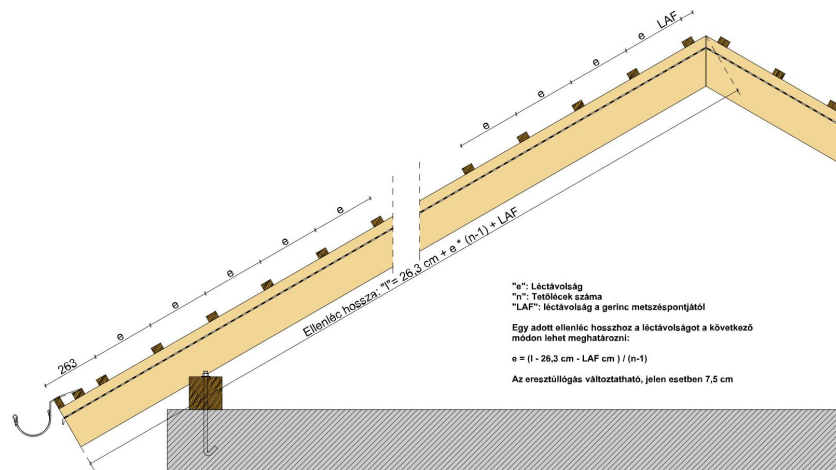

Termék műszaki rajz - Ambiente fedési hossz korona fedés