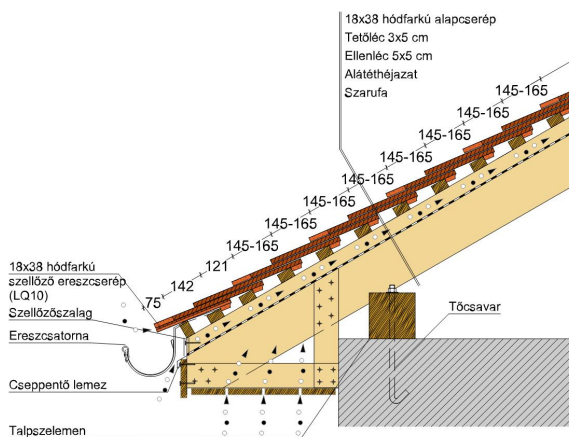

---

Termék műszaki rajz - Ambiente antennakivezető

---

Termék műszaki rajz - Ambiente ereszt 2 kettősfedés

Termék műszaki rajz - Ambiente ereszt 5 korona

Termék műszaki rajz - Ambiente fedési hossz kettős fedés