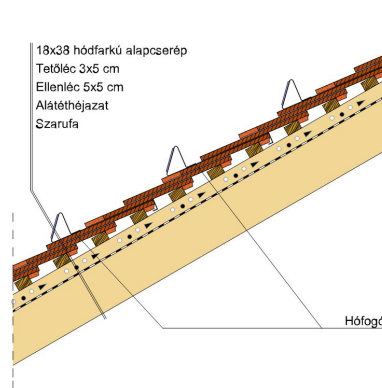

Termék műszaki rajz - Ambiente hófogó 2