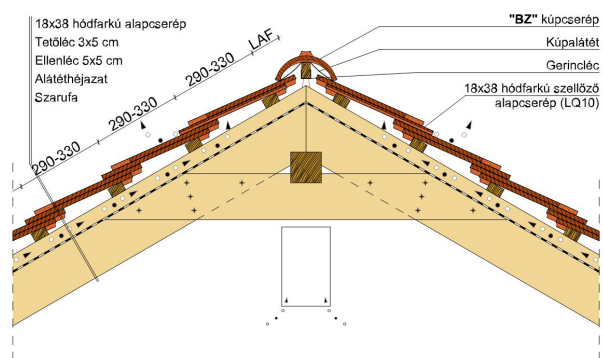

Termék műszaki rajz - Ambiente gerinc 6 korona