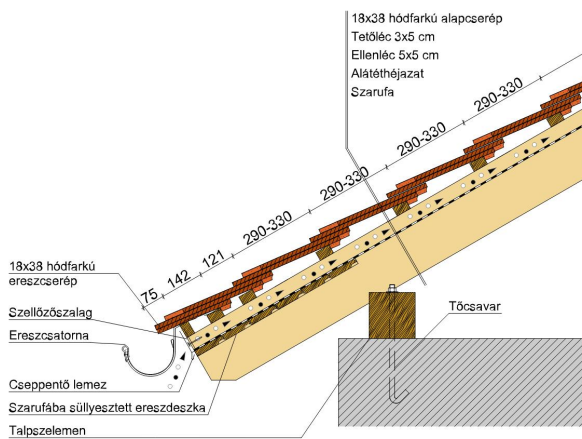

Termék műszaki rajz - Ambiente ereszt 5 korona