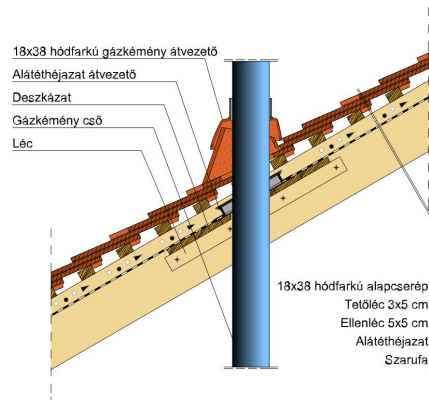

Termék műszaki rajz - Ambiente gázkémény