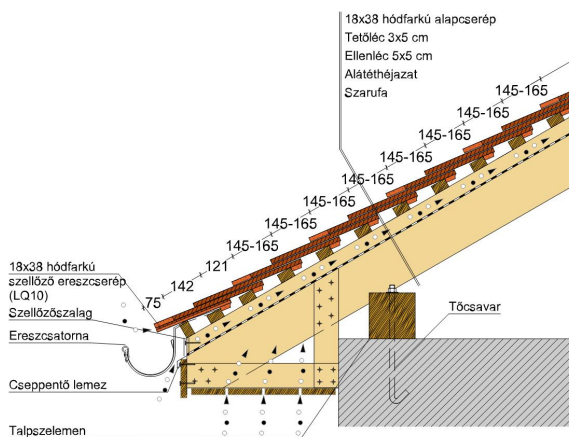

Termék műszaki rajz - Ambiente ereszt 2 kettősfedés