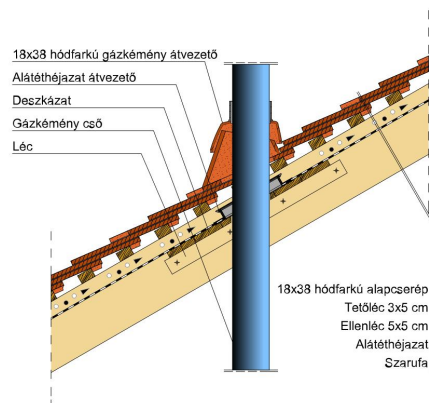

Termék műszaki rajz - Ambiente gázkémény