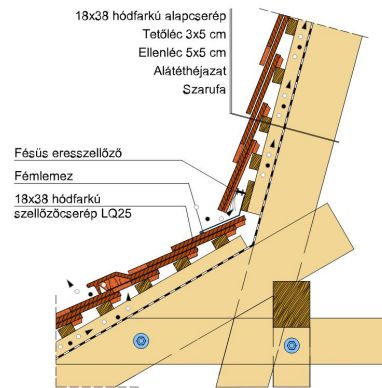

TECHNIKAI ADAT

Méret (megközelítőleg)	180 x 380 x 14 mm
Maximális fedési szélesség (megközelítőleg)	180 mm
Min. fedési hosszúság (megközelítőleg)	145 mm
Átlagos fedési hosszúság megközelítőleg	155 mm
Max. fedési hosszúság (megközelítőleg)	165 mm
Átlagos cserép szükséglet (megközelítőleg)	36 db/m ²
Kiszerezési egység súlya	1.9 kg/db
Súly / m ² (megközelítőleg)	68.4 kg/m ²
Súly / raklap (megközelítőleg)	979 kg
Db / mini-pack	8 db
Db / raklap	480 db

Termék műszaki rajz - Ambiente hófogó

Termék műszaki rajz - Ambiente járórács

Termék műszaki rajz - Ambiente kémény

Termék műszaki rajz - Ambiente szolárcső

Termék műszaki rajz - Ambiente mansard 1

Termék műszaki rajz - Ambiente manzard 2