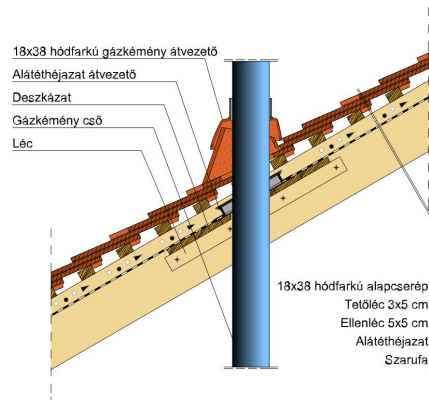

### TERMÉKJELLEMZŐK

- Stílusjegyei: klasszikus elegancia
- Hagyományos formavilág
- Minimális anyagigény: 33,7 db/m<sup>2</sup>
- Szegmensvágású teljesen sík felület
- Magas törőszilárdság és alacsony vízfelvétel
- Vékony, diszkrét, de ugyanakkor rendkívül ellenálló
- 10°-os tetőhajlásszögtől alkalmazható
- Kerámia kiegészítők széles választékával áll rendelkezésre

Termék műszaki rajz - Ambiente félnyereg kettős fedés

Termék műszaki rajz - Ambiente félnyereg korona

Termék műszaki rajz - Ambiente gerinc kettős fedés

Termék műszaki rajz - Ambiente gerinc kettős fedés