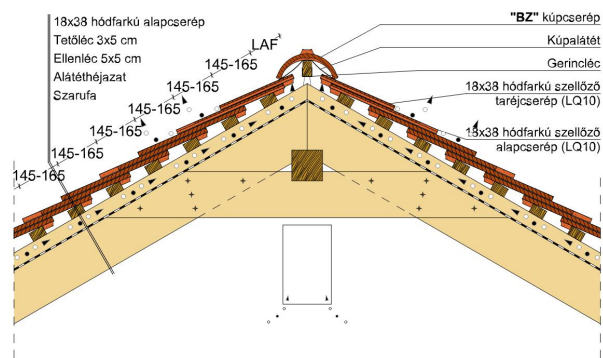

Termék műszaki rajz - Ambiente gerinc kettős fedés