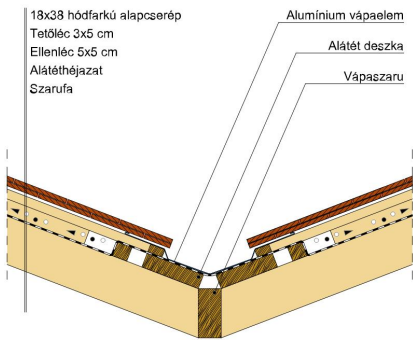

Termék műszaki rajz - Ambiente vápa