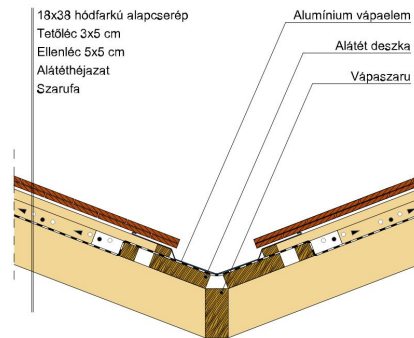

Termék műszaki rajz - Ambiente vápa