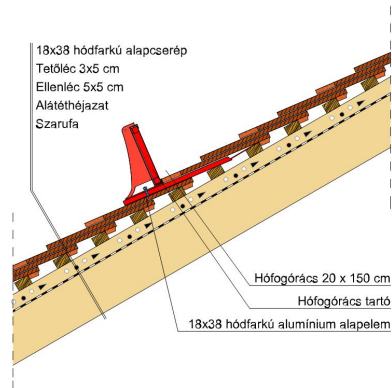

### TERMÉKJELLEMZŐK

- Stílusjegyei: klasszikus elegancia
- Hagyományos formavilág
- Minimális anyagigény: 33,7 db/m<sup>2</sup>
- Szegmensvágású teljesen sík felület
- Magas törőszilárdság és alacsony vízfelvétel
- Vékony, diszkrét, de ugyanakkor rendkívül ellenálló
- 10°-os tetőhajlásszögtől alkalmazható
- Kerámia kiegészítők széles választékával áll rendelkezésre

### TECHNIKAI ADAT

|   |                        |
|---|------------------------|
| Méret (megközelítőleg)                      | 180 x 380 x 14 mm      |
| Maximális fedési szélesség (megközelítőleg) | 180 mm                 |
| Min. fedési hosszúság (megközelítőleg)      | 145 mm                 |
| Átlagos fedési hosszúság megközelítőleg     | 155 mm                 |
| Max. fedési hosszúság (megközelítőleg)      | 165 mm                 |
| Átlagos cserép szükséglet (megközelítőleg)  | 36 db/m <sup>2</sup>   |
| Kiszerezési egység súlya                    | 1.9 kg/db              |
| Súly / m <sup>2</sup> (megközelítőleg)      | 68.4 kg/m <sup>2</sup> |
| Súly / raklap (megközelítőleg)              | 979 kg                 |
| Db / mini-pack                              | 8 db                   |
| Db / raklap                                 | 480 db                 |