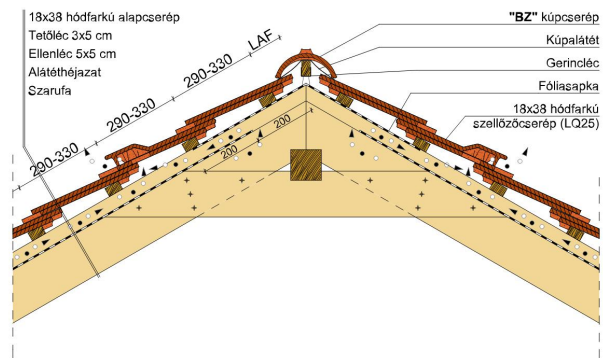

Termék műszaki rajz - Ambiente gerinc korona