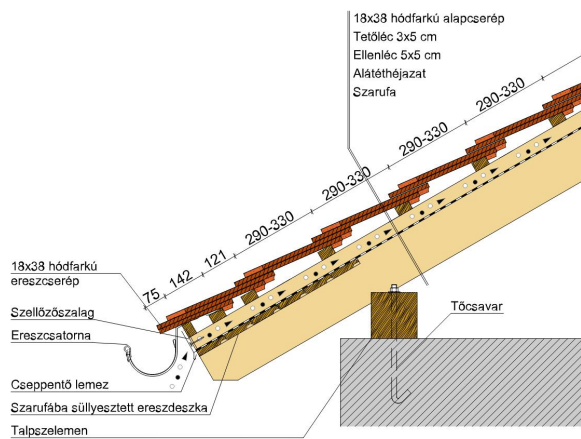

Termék műszaki rajz - Ambiente eresz 5 korona