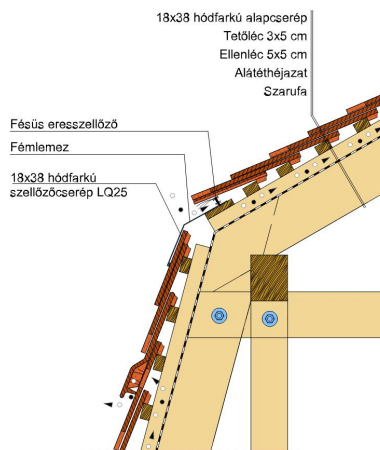

TECHNIKAI ADAT

Méret (megközelítőleg)	180 x 380 x 14 mm
Maximális fedési szélesség (megközelítőleg)	180 mm
Min. fedési hosszúság (megközelítőleg)	145 mm
Átlagos fedési hosszúság megközelítőleg	155 mm
Max. fedési hosszúság (megközelítőleg)	165 mm
Átlagos cserép szükséglet (megközelítőleg)	36 db/m ²
Kiszerezési egység súlya	1.9 kg/db
Súly / m ² (megközelítőleg)	68.4 kg/m ²
Súly / raklap (megközelítőleg)	979 kg
Db / mini-pack	8 db
Db / raklap	480 db

Termék műszaki rajz - Ambiente hófogó

Termék műszaki rajz - Ambiente járórács

Termék műszaki rajz - Ambiente kémény

Termék műszaki rajz - Ambiente szolárcső

Termék műszaki rajz - Ambiente mansard 1

Termék műszaki rajz - Ambiente manzard 2