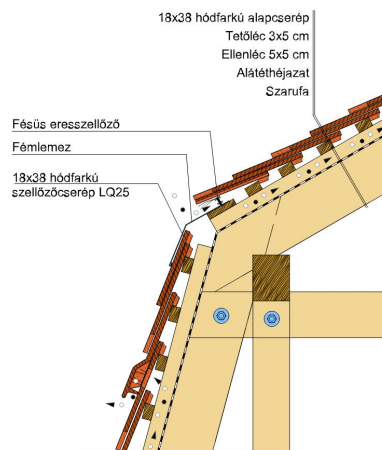

TECHNIKAI ADAT

Méret (megközelítőleg)	180 x 380 x 14 mm
Maximális fedési szélesség (megközelítőleg)	180 mm
Min. fedési hosszúság (megközelítőleg)	145 mm
Átlagos fedési hosszúság megközelítőleg	155 mm
Max. fedési hosszúság (megközelítőleg)	165 mm
Átlagos cserép szükséglet (megközelítőleg)	36 db/m ²
Kiszerezési egység súlya	1.9 kg/db
Súly / m ² (megközelítőleg)	68.4 kg/m ²
Súly / raklap (megközelítőleg)	979 kg
Db / mini-pack	8 db
Db / raklap	480 db

Termék műszaki rajz - Ambiente hófogó

Termék műszaki rajz - Ambiente járórács

Termék műszaki rajz - Ambiente kémény

Termék műszaki rajz - Ambiente szolárcső

Termék műszaki rajz - Ambiente mansard 1

Termék műszaki rajz - Ambiente manzard 2