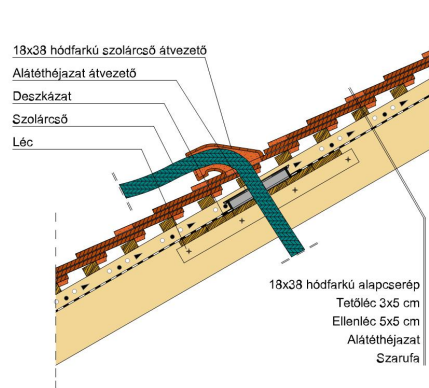

TECHNIKAI ADAT

Méret (megközelítőleg)	180 x 380 x 14 mm
Maximális fedési szélesség (megközelítőleg)	180 mm
Min. fedési hosszúság (megközelítőleg)	145 mm
Átlagos fedési hosszúság megközelítőleg	155 mm
Max. fedési hosszúság (megközelítőleg)	165 mm
Átlagos cserép szükséglet (megközelítőleg)	36 db/m ²
Kiszerezési egység súlya	1.9 kg/db
Súly / m ² (megközelítőleg)	68.4 kg/m ²
Súly / raklap (megközelítőleg)	979 kg
Db / mini-pack	8 db
Db / raklap	480 db

Termék műszaki rajz - Ambiente hófogó

Termék műszaki rajz - Ambiente járórács

Termék műszaki rajz - Ambiente kémény

Termék műszaki rajz - Ambiente szolárcső

Termék műszaki rajz - Ambiente mansard 1

Termék műszaki rajz - Ambiente manzard 2