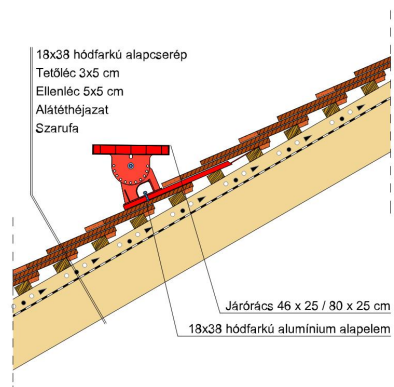

Termék műszaki rajz - Ambiente járórács