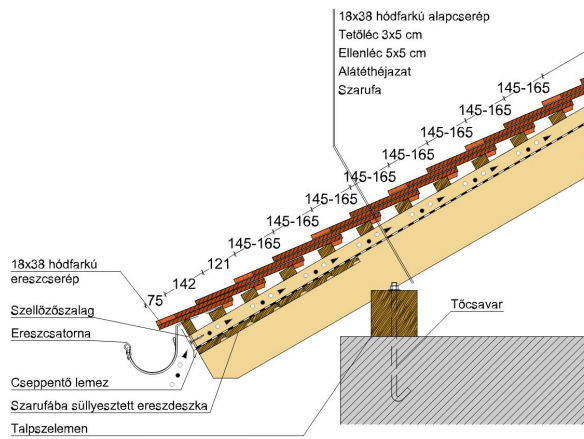

Termék műszaki rajz - Ambiente esz 1 kettősfedés