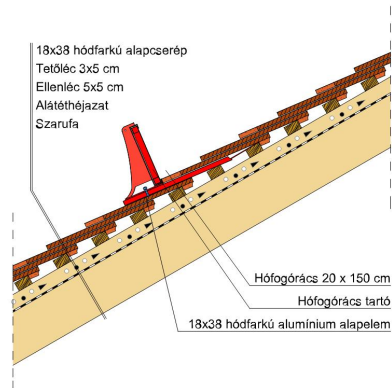

TERMÉKJELLEMZŐK

- Stílusjegyei: klasszikus elegancia
- Hagyományos formavilág
- Minimális anyagigény: 33,7 db/m²
- Szegmensvágású teljesen sík felület
- Magas törőszilárdság és alacsony vízfelvétel
- Vékony, diszkrét, de ugyanakkor rendkívül ellenálló
- 10°-os tetőhajlásszögtől alkalmazható
- Kerámia kiegészítők széles választékával áll rendelkezésre

TECHNIKAI ADAT

Méret (megközelítőleg)	180 x 380 x 14 mm
Maximális fedési szélesség (megközelítőleg)	180 mm
Min. fedési hosszúság (megközelítőleg)	145 mm
Átlagos fedési hosszúság megközelítőleg	155 mm
Max. fedési hosszúság (megközelítőleg)	165 mm
Átlagos cserép szükséglet (megközelítőleg)	36 db/m ²
Kiszerezési egység súlya	1.9 kg/db
Súly / m ² (megközelítőleg)	68.4 kg/m ²
Súly / raklap (megközelítőleg)	979 kg
Db / mini-pack	8 db
Db / raklap	480 db