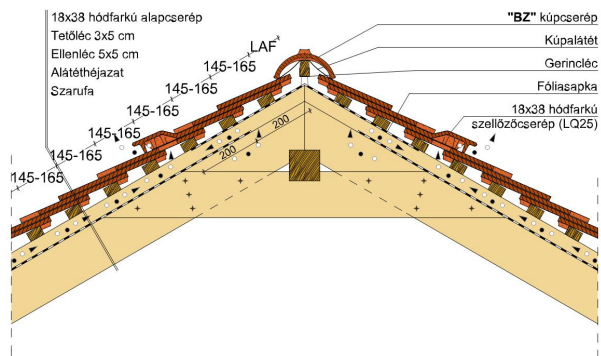

TERMÉKJELLEMZŐK

- Stílusjegyei: klasszikus elegancia
- Hagyományos formavilág
- Minimális anyagigény: 33,7 db/m²
- Szegmensvágású teljesen sík felület
- Magas törőszilárdság és alacsony vízfelvétel
- Vékony, diszkrét, de ugyanakkor rendkívül ellenálló
- 10°-os tetőhajlásszögtől alkalmazható
- Kerámia kiegészítők széles választékával áll rendelkezésre

Termék műszaki rajz - Ambiente félnyereg kettős fedés

Termék műszaki rajz - Ambiente félnyereg kettős fedés

Termék műszaki rajz - Ambiente félnyereg korona

Termék műszaki rajz - Ambiente gerinc kettős fedés