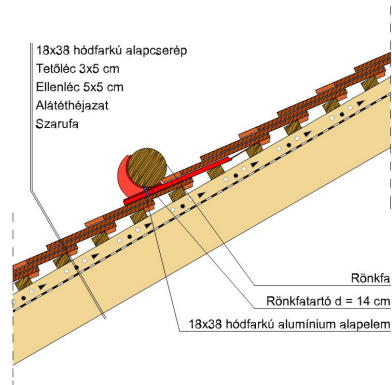

Termék műszaki rajz - Ambiente hófogó