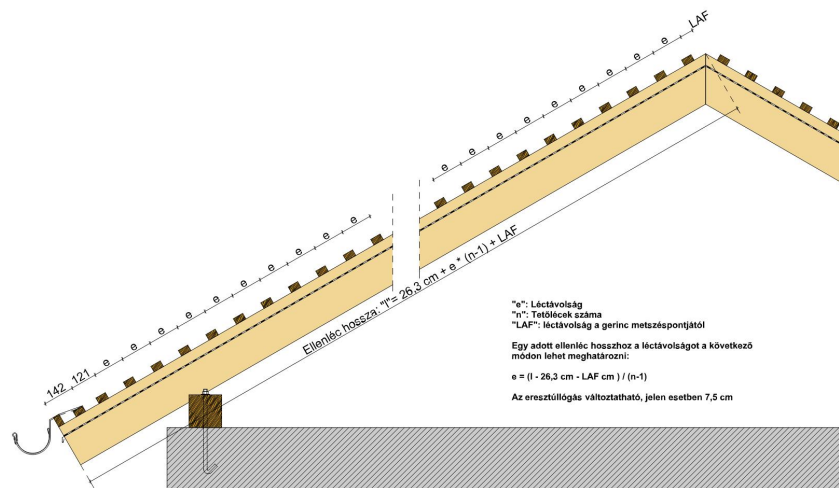

Termék műszaki rajz - Ambiente fedési hossz kettősfedés