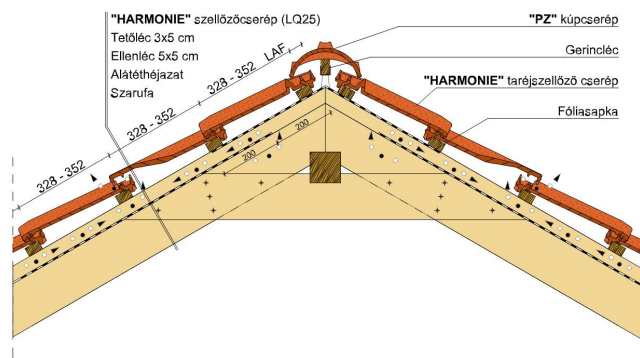

HARMONIE

Az időtlen szépségű sajtolt tetőcserép.

A tradicionális HARMONIE KLASSIK előnyös tulajdonságait innovatív irányba fejlesztettük tovább, így a HARMONIE-val egy kivételesen rugalmas klasszikus jött létre különleges előnyökkel: mérföldkönek számít fedési hossz esetében a 25 mm-el megnövelt játéktér, az átfedő fej-hornyolás, amely kiküszöböli a szennyeződések lerakódását és az egyedülálló eltolhatóság, amely szép, hézagmentes fedési képet eredményez.

Ezzel méretéhez képest a legrugalmasabb kisméretű sajtolt cserép, ezáltal sokoldalú és minden tetőhöz alkalmazható. Átlós, hajlított, íves, rövid vagy hosszú - a HARMONIE a legjobb, legbiztonságosabb és legrugalmasabb választás arra az esetre, ha az esztétikus megjelenés mellett csekély darabsúlyra, könnyű felhasználásra és gazdaságosságra vágyunk.

Termék műszaki rajz - Harmonie eres 1

Termék műszaki rajz - Harmonie eres 2

Termék műszaki rajz - Harmonie antenna

Termék műszaki rajz - Harmonie gerinc

Termék műszaki rajz - Harmonie signum

Termék műszaki rajz - Harmonie gerinc 2

Termék műszaki rajz - Harmonie félnyereg

Termék műszaki rajz - Harmonie falszegély