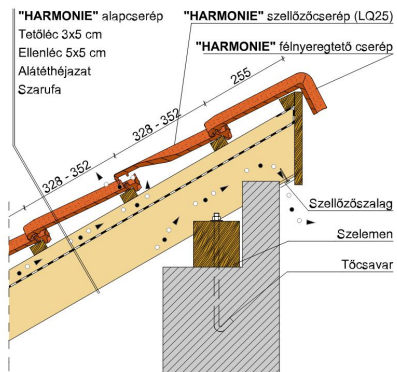

HARMONIE

Az időtlen szépségű sajtolt tetőcserép.

A tradicionális HARMONIE KLASSIK előnyös tulajdonságait innovatív irányba fejlesztettük tovább, így a HARMONIE-val egy kivételesen rugalmas klasszikus jött létre különleges előnyökkel: mérföldkönek számít fedési hossz esetében a 25 mm-el megnövelt játéktér, az átfedő fej-hornyolás, amely kiküszöböli a szennyeződések lerakódását és az egyedülálló eltolhatóság, amely szép, hézagmentes fedési képet eredményez.

Ezzel méretéhez képest a legrugalmasabb kisméretű sajtolt cserép, ezáltal sokoldalú és minden tetőhöz alkalmazható. Átlós, hajlított, íves, rövid vagy hosszú - a HARMONIE a legjobb, legbiztonságosabb és legrugalmasabb választás arra az esetre, ha az esztétikus megjelenés mellett csekély darabsúlyra, könnyű felhasználásra és gazdaságosságra vágyunk.

Termék műszaki rajz - Harmonie eres 1

Termék műszaki rajz - Harmonie eres 2

Termék műszaki rajz - Harmonie antenna

Termék műszaki rajz - Harmonie gerinc

Termék műszaki rajz - Harmonie signum

Termék műszaki rajz - Harmonie gerinc 2

Termék műszaki rajz - Harmonie félnyereg

Termék műszaki rajz - Harmonie falszegély