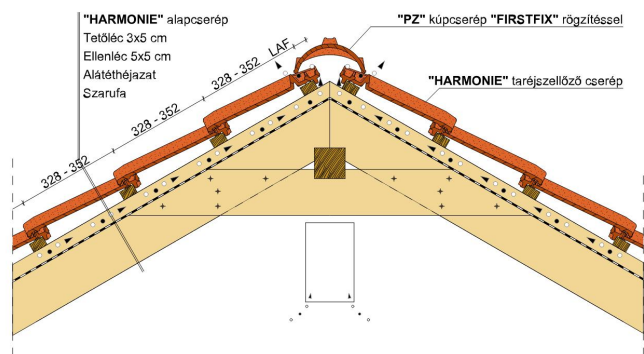

HARMONIE

Az időtlen szépségű sajtolt tetőcserép.

A tradicionális HARMONIE KLASSIK előnyös tulajdonságait innovatív irányba fejlesztettük tovább, így a HARMONIE-val egy kivételesen rugalmas klasszikus jött létre különleges előnyökkel: mérföldkönek számít fedési hossz esetében a 25 mm-el megnövelt játéktér, az átfedő fej-hornyolás, amely kiküszöböli a szennyeződések lerakódását és az egyedülálló eltolhatóság, amely szép, hézagmentes fedési képet eredményez.

Ezzel méretéhez képest a legrugalmasabb kisméretű sajtolt cserép, ezáltal sokoldalú és minden tetőhöz alkalmazható. Átlós, hajlított, íves, rövid vagy hosszú - a HARMONIE a legjobb, legbiztonságosabb és legrugalmasabb választás arra az esetre, ha az esztétikus megjelenés mellett csekély darabsúlyra, könnyű felhasználásra és gazdaságosságra vágyunk.

Termék műszaki rajz - Harmonie eres 1

Termék műszaki rajz - Harmonie eres 2

Termék műszaki rajz - Harmonie antenna

Termék műszaki rajz - Harmonie gerinc

Termék műszaki rajz - Harmonie signum

Termék műszaki rajz - Harmonie gerinc 2

Termék műszaki rajz - Harmonie félnyereg

Termék műszaki rajz - Harmonie falszegély