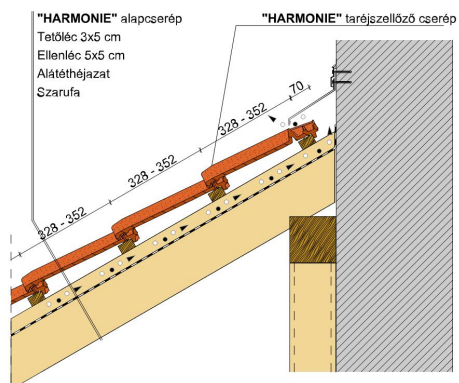

HARMONIE

Az időtlen szépségű sajtolt tetőcserép.

A tradicionális HARMONIE KLASSIK előnyös tulajdonságait innovatív irányba fejlesztettük tovább, így a HARMONIE-val egy kivételesen rugalmas klasszikus jött létre különleges előnyökkel: mérföldkönek számít fedési hossz esetében a 25 mm-el megnövelt játéktér, az átfedő fej-hornyolás, amely kiküszöböli a szennyeződések lerakódását és az egyedülálló eltolhatóság, amely szép, hézagmentes fedési képet eredményez.

Ezzel méretéhez képest a legrugalmasabb kisméretű sajtolt cserép, ezáltal sokoldalú és minden tetőhöz alkalmazható. Átlós, hajlított, íves, rövid vagy hosszú - a HARMONIE a legjobb, legbiztonságosabb és legrugalmasabb választás arra az esetre, ha az esztétikus megjelenés mellett csekély darabsúlyra, könnyű felhasználásra és gazdaságosságra vágyunk.

Termék műszaki rajz - Harmonie eres 1

Termék műszaki rajz - Harmonie eres 2

Termék műszaki rajz - Harmonie antenna

Termék műszaki rajz - Harmonie gerinc

Termék műszaki rajz - Harmonie signum

Termék műszaki rajz - Harmonie gerinc 2

Termék műszaki rajz - Harmonie félnyereg

Termék műszaki rajz - Harmonie falszegély