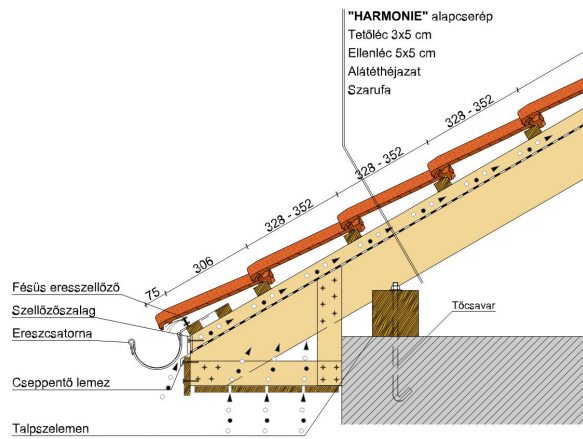

Termék műszaki rajz - Harmonie eres 2