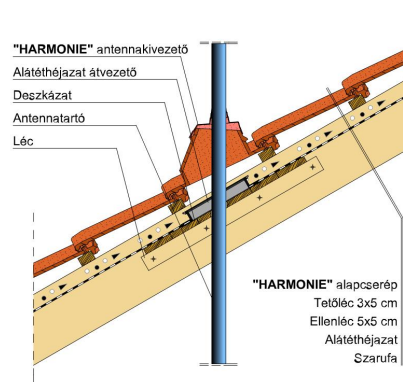

Ezzel méretéhez képest a legrugalmasabb kisméretű sajtolt cserép, ezáltal sokoldalú és minden tetőhöz alkalmazható. Átlós, hajlított, íves, rövid vagy hosszú - a HARMONIE a legjobb, legbiztonságosabb és legrugalmasabb választás arra az esetre, ha az esztétikus megjelenés mellett csekély darabsúlyra, könnyű felhasználásra és gazdaságosságra vágyunk.

TERMÉKJELLEMZŐK

- Stílusjegyei: időtlen szépség
- Klasszikus hullámos forma
- Kis súlyának köszönhetően jól kezelhető
- Kis méretének köszönhetően rugalmas megoldás (minimális anyagigénye 14,2 db/m²)
- Nagy szélnyomás esetén is tökéletesen vízzáró
- 10°-os tetőhajlásszögtől alkalmazható
- Kerámia kiegészítők széles választékával áll rendelkezésre

LAF/FLA ÉRTÉK

Kúpcerép típusa	Hajlásszög	10°	15°	20°	25°	30°	35°	40°	45°	50°	55°	60°
<u>LAF/FLA ÉRTÉKEK MM-BEN 30X50 MM-ES TETŐLÉCEZÉSHEZ</u>												
PZ 2.5 db/m	FLA	100	100	95	90	85	80	70	70	60	55	50
PZ 2.5 db/m	LAF	60	60	55	50	54	40	35	30	30	25	25
<u>LAF/FLA ÉRTÉKEK MM-BEN 40X60 MM-ES TETŐLÉCEZÉSHEZ</u>												
PZ 2.5 db/m	FLA	110	110	105	100	95	90	80	80	70	65	60
PZ 2.5 db/m	LAF	60	60	55	45	40	35	30	20	15	10	10
<u>LAF/FLA ÉRTÉKEK MM-BEN 50X50 MM-ES TETŐLÉCEZÉSHEZ</u>												
PZ 2.5 db/m	FLA	120	120	115	110	105	105	95	95	90		
PZ 2.5 db/m	LAF	55	55	50	40	35	25	20	10	5		

Termék műszaki rajz - Harmonie eres 1

Termék műszaki rajz - Harmonie eres 2

Termék műszaki rajz - Harmonie antenna

Termék műszaki rajz - Harmonie gerinc

Termék műszaki rajz - Harmonie signum

Termék műszaki rajz - Harmonie gerinc 2