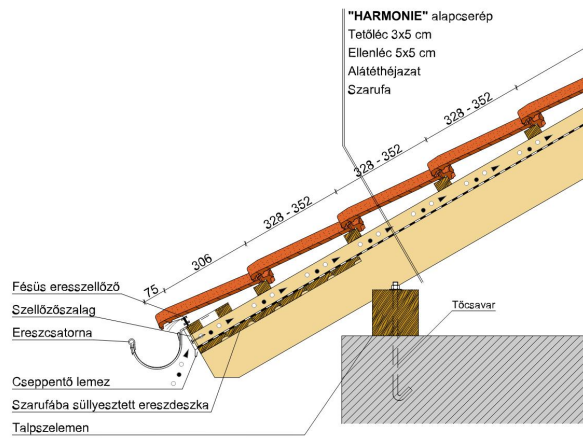

Ezzel méretéhez képest a legrugalmasabb kisméretű sajtolt cserép, ezáltal sokoldalú és minden tetőhöz alkalmazható. Átlós, hajlított, íves, rövid vagy hosszú - a HARMONIE a legjobb, legbiztonságosabb és legrugalmasabb választás arra az esetre, ha az esztétikus megjelenés mellett csekély darabsúlyra, könnyű felhasználásra és gazdaságosságra vágyunk.

TERMÉKJELLEMZŐK

- Stílusjegyei: időtlen szépség
- Klasszikus hullámos forma
- Kis súlyának köszönhetően jól kezelhető
- Kis méretének köszönhetően rugalmas megoldás (minimális anyagigénye 14,2 db/m²)
- Nagy szélnyomás esetén is tökéletesen vízzáró
- 10°-os tetőhajlásszögtől alkalmazható
- Kerámia kiegészítők széles választékával áll rendelkezésre

TECHNIKAI ADAT

Méret (megközelítőleg)	250 x 410 mm
Min. fedési szélesség megközelítőleg	197 mm
Átlagos fedési szélesség megközelítőleg	199 mm
Maximális fedési szélesség (megközelítőleg)	201 mm
Min. fedési hosszúság (megközelítőleg)	328 mm
Átlagos fedési hosszúság megközelítőleg	340 mm
Max. fedési hosszúság (megközelítőleg)	352 mm
Cserép szükséglet (megközelítőleg)	14.2 db/m ²
Átlagos cserép szükséglet (megközelítőleg)	14.9 db/m ²
Maximális cserépszükséglet (megközelítőleg)	15.6 db/m ²
Kiszerezési egység súlya	3.1 kg/db
Súly / m ² (megközelítőleg)	46.2 kg/m ²
Súly / raklap (megközelítőleg)	893 kg
Db / mini-pack	5 db
Db / raklap	280 db

LAF/FLA ÉRTÉK

Kúpcerép típusa	Hajlásszög	10°	15°	20°	25°	30°	35°	40°	45°	50°	55°	60°
<u>LAF/FLA ÉRTÉKEK MM-BEN 30X50 MM-ES TETŐLÉCEZÉSHEZ</u>												
PZ 2.5 db/m	FLA	100	100	95	90	85	80	70	70	60	55	50
PZ 2.5 db/m	LAF	60	60	55	50	54	40	35	30	30	25	25
<u>LAF/FLA ÉRTÉKEK MM-BEN 40X60 MM-ES TETŐLÉCEZÉSHEZ</u>												
PZ 2.5 db/m	FLA	110	110	105	100	95	90	80	80	70	65	60
PZ 2.5 db/m	LAF	60	60	55	45	40	35	30	20	15	10	10
<u>LAF/FLA ÉRTÉKEK MM-BEN 50X50 MM-ES TETŐLÉCEZÉSHEZ</u>												
PZ 2.5 db/m	FLA	120	120	115	110	105	105	95	95	90		
PZ 2.5 db/m	LAF	55	55	50	40	35	25	20	10	5		