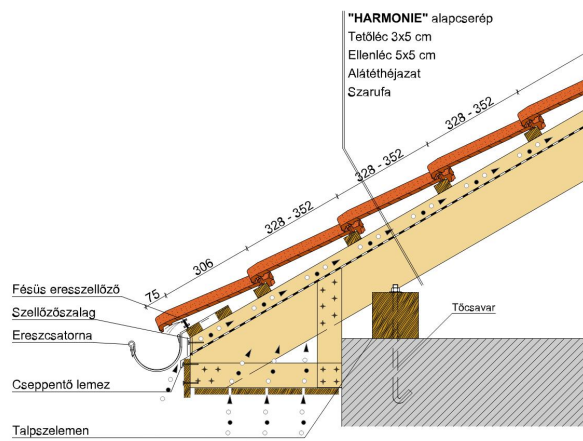

Termék műszaki rajz - Harmonie eres 2