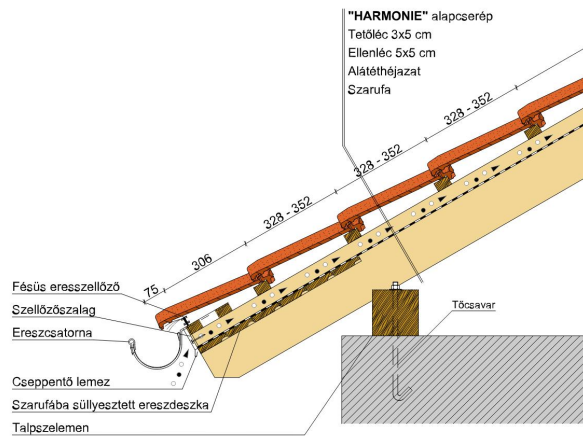

Ezzel méretéhez képest a legrugalmasabb kisméretű sajtolt cserép, ezáltal sokoldalú és minden tetőhöz alkalmazható. Átlós, hajlított, íves, rövid vagy hosszú - a HARMONIE a legjobb, legbiztonságosabb és legrugalmasabb választás arra az esetre, ha az esztétikus megjelenés mellett csekély darabsúlyra, könnyű felhasználásra és gazdaságosságra vágyunk.

TERMÉKJELLEMZŐK

- Stílusjegyei: időtlen szépség
- Klasszikus hullámos forma
- Kis súlyának köszönhetően jól kezelhető
- Kis méretének köszönhetően rugalmas megoldás (minimális anyagigénye 14,2 db/m²)
- Nagy szélnyomás esetén is tökéletesen vízzáró
- 10°-os tetőhajlásszögtől alkalmazható
- Kerámia kiegészítők széles választékával áll rendelkezésre

TECHNIKAI ADAT

Méret (megközelítőleg)	250 x 410 mm
Min. fedési szélesség megközelítőleg	197 mm
Átlagos fedési szélesség megközelítőleg	199 mm
Maximális fedési szélesség (megközelítőleg)	201 mm
Min. fedési hosszúság (megközelítőleg)	328 mm
Átlagos fedési hosszúság megközelítőleg	340 mm
Max. fedési hosszúság (megközelítőleg)	352 mm
Cserép szükséglet (megközelítőleg)	14.2 db/m ²
Átlagos cserép szükséglet (megközelítőleg)	14.9 db/m ²
Maximális cserépszükséglet (megközelítőleg)	15.6 db/m ²
Kiszerezési egység súlya	3.1 kg/db
Súly / m ² (megközelítőleg)	46.2 kg/m ²
Súly / raklap (megközelítőleg)	893 kg
Db / mini-pack	5 db
Db / raklap	280 db

LAF/FLA ÉRTÉK

Kúpcerép típusa	Hajlásszög	10°	15°	20°	25°	30°	35°	40°	45°	50°	55°	60°
<u>LAF/FLA ÉRTÉKEK MM-BEN 30X50 MM-ES TETŐLÉCEZÉSHEZ</u>												
PZ 2.5 db/m	FLA	100	100	95	90	85	80	70	70	60	55	50
PZ 2.5 db/m	LAF	60	60	55	50	54	40	35	30	30	25	25
<u>LAF/FLA ÉRTÉKEK MM-BEN 40X60 MM-ES TETŐLÉCEZÉSHEZ</u>												
PZ 2.5 db/m	FLA	110	110	105	100	95	90	80	80	70	65	60
PZ 2.5 db/m	LAF	60	60	55	45	40	35	30	20	15	10	10
<u>LAF/FLA ÉRTÉKEK MM-BEN 50X50 MM-ES TETŐLÉCEZÉSHEZ</u>												
PZ 2.5 db/m	FLA	120	120	115	110	105	105	95	95	90		
PZ 2.5 db/m	LAF	55	55	50	40	35	25	20	10	5		