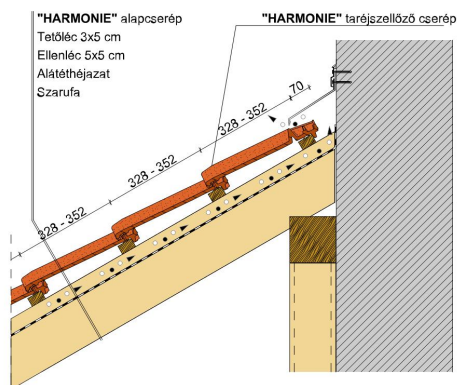

Ezzel méretéhez képest a legrugalmasabb kisméretű sajtolt cserép, ezáltal sokoldalú és minden tetőhöz alkalmazható. Átlós, hajlított, íves, rövid vagy hosszú - a HARMONIE a legjobb, legbiztonságosabb és legrugalmasabb választás arra az esetre, ha az esztétikus megjelenés mellett csekély darabsúlyra, könnyű felhasználásra és gazdaságosságra vágyunk.

LAF/FLA ÉRTÉK

Kúpcerép típusa	Hajlásszög	10°	15°	20°	25°	30°	35°	40°	45°	50°	55°	60°
<u>LAF/FLA ÉRTÉKEK MM-BEN 30X50 MM-ES TETŐLÉCEZÉSHEZ</u>												
PZ 2.5 db/m	FLA	100	100	95	90	85	80	70	70	60	55	50
PZ 2.5 db/m	LAF	60	60	55	50	54	40	35	30	30	25	25
<u>LAF/FLA ÉRTÉKEK MM-BEN 40X60 MM-ES TETŐLÉCEZÉSHEZ</u>												
PZ 2.5 db/m	FLA	110	110	105	100	95	90	80	80	70	65	60
PZ 2.5 db/m	LAF	60	60	55	45	40	35	30	20	15	10	10
<u>LAF/FLA ÉRTÉKEK MM-BEN 50X50 MM-ES TETŐLÉCEZÉSHEZ</u>												
PZ 2.5 db/m	FLA	120	120	115	110	105	105	95	95	90		
PZ 2.5 db/m	LAF	55	55	50	40	35	25	20	10	5		

Termék műszaki rajz - Harmonie eres 1

Termék műszaki rajz - Harmonie eres 2

Termék műszaki rajz - Harmonie antenna

Termék műszaki rajz - Harmonie gerinc

Termék műszaki rajz - Harmonie signum

Termék műszaki rajz - Harmonie gerinc 2

Termék műszaki rajz - Harmonie félnyereg

Termék műszaki rajz - Harmonie falszegély