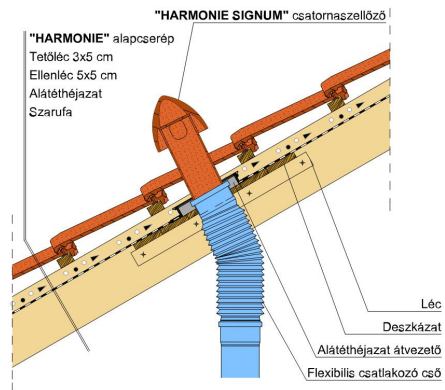

HARMONIE

Az időtlen szépségű sajtolt tetőcserép.

A tradicionális HARMONIE KLASSIK előnyös tulajdonságait innovatív irányba fejlesztettük tovább, így a HARMONIE-val egy kivételesen rugalmas klasszikus jött létre különleges előnyökkel: mérföldkönek számít fedési hossz esetében a 25 mm-el megnövelt játéktér, az átfedő fej-hornyolás, amely kiküszöböli a szennyeződések lerakódását és az egyedülálló eltolhatóság, amely szép, hézagmentes fedési képet eredményez.

Ezzel méretéhez képest a legrugalmasabb kisméretű sajtolt cserép, ezáltal sokoldalú és minden tetőhöz alkalmazható. Átlós, hajlított, íves, rövid vagy hosszú - a HARMONIE a legjobb, legbiztonságosabb és legrugalmasabb választás arra az esetre, ha az esztétikus megjelenés mellett csekély darabsúlyra, könnyű felhasználásra és gazdaságosságra vágyunk.

Termék műszaki rajz - Harmonie eres 1

Termék műszaki rajz - Harmonie eres 2

Termék műszaki rajz - Harmonie antenna

Termék műszaki rajz - Harmonie gerinc

Termék műszaki rajz - Harmonie signum

Termék műszaki rajz - Harmonie gerinc 2

Termék műszaki rajz - Harmonie félnyereg

Termék műszaki rajz - Harmonie falszegély