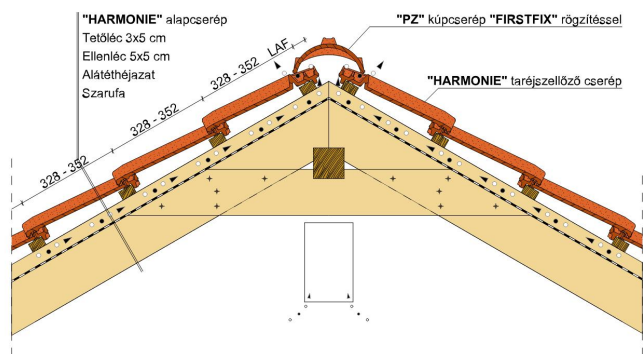

Ezzel méretéhez képest a legrugalmasabb kisméretű sajtolt cserép, ezáltal sokoldalú és minden tetőhöz alkalmazható. Átlós, hajlított, íves, rövid vagy hosszú - a HARMONIE a legjobb, legbiztonságosabb és legrugalmasabb választás arra az esetre, ha az esztétikus megjelenés mellett csekély darabsúlyra, könnyű felhasználásra és gazdaságosságra vágyunk.

TERMÉKJELLEMZŐK

- Stílusjegyei: időtlen szépség
- Klasszikus hullámos forma
- Kis súlyának köszönhetően jól kezelhető
- Kis méretének köszönhetően rugalmas megoldás (minimális anyagigénye 14,2 db/m²)
- Nagy szélnyomás esetén is tökéletesen vízzáró
- 10°-os tetőhajlásszögtől alkalmazható
- Kerámia kiegészítők széles választékával áll rendelkezésre

Termék műszaki rajz - Harmonie eres 1

Termék műszaki rajz - Harmonie eres 2

Termék műszaki rajz - Harmonie antenna

Termék műszaki rajz - Harmonie gerinc

Termék műszaki rajz - Harmonie signum

Termék műszaki rajz - Harmonie gerinc 2

Termék műszaki rajz - Harmonie félnyereg

Termék műszaki rajz - Harmonie falszegély