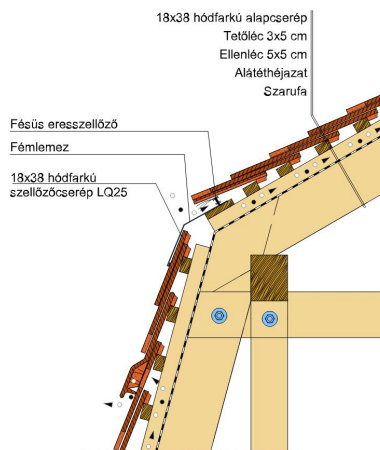

TERMÉKJELLEMZŐK

- Stílusjegyei: szakrális
- Robusztus markáns forma
- Minimális anyagigény: 33,7 db/m²
- Félkörvágású érdes felülettel
- Az érdesített felület segíti a természetes patina gyorsabb kialakulást
- Extra vastag, rendkívül ellenálló
- 10°-os tetőhajlásszögtől alkalmazható
- Kerámia kiegészítők széles választékával áll rendelkezésre

TECHNIKAI ADAT

Méret (megközelítőleg)	180 x 380 x 18 mm
Maximális fedési szélesség (megközelítőleg)	180 mm
Min. fedési hosszúság (megközelítőleg)	145 mm
Átlagos fedési hosszúság megközelítőleg	155 mm
Max. fedési hosszúság (megközelítőleg)	165 mm
Átlagos cserép szükséglet (megközelítőleg)	36 db/m ²
Kiszerezési egység súlya	2.5 kg/db
Súly / m ² (megközelítőleg)	90 kg/m ²
Súly / raklap (megközelítőleg)	925 kg
Db / mini-pack	6 db
Db / raklap	360 db

Termék műszaki rajz - Sakral hófogó 2

Termék műszaki rajz - Sakral gerinc 6 korona

Termék műszaki rajz - Sakral hófogó 2

Termék műszaki rajz - Sakral járórács

Termék műszaki rajz - Sakral hófogó

Termék műszaki rajz - Sakral hófogó

Termék műszaki rajz - Sakral járőrács

Termék műszaki rajz - Sakral kémény

Termék műszaki rajz - Sakral szolár cső

Termék műszaki rajz - Sakral manzard 1

Termék műszaki rajz - Sakral manzard 2

Termék műszaki rajz - Sakral antennakivezető