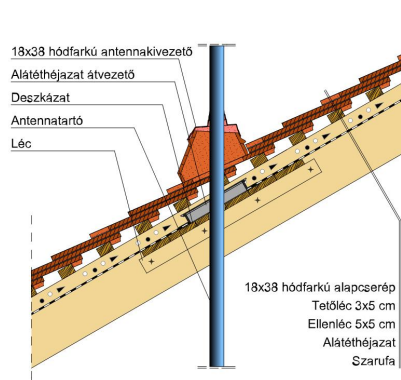

TERMÉKJELLEMZŐK

- Stílusjegyei: szakrális
- Robusztus markáns forma
- Minimális anyagigény: 33,7 db/m²
- Félkörvágású érdes felülettel
- Az érdesített felület segíti a természetes patina gyorsabb kialakulást
- Extra vastag, rendkívül ellenálló
- 10°-os tetőhajlásszögtől alkalmazható
- Kerámia kiegészítők széles választékával áll rendelkezésre

TECHNIKAI ADAT

Méret (megközelítőleg)	180 x 380 x 18 mm
Maximális fedési szélesség (megközelítőleg)	180 mm
Min. fedési hosszúság (megközelítőleg)	145 mm
Átlagos fedési hosszúság megközelítőleg	155 mm
Max. fedési hosszúság (megközelítőleg)	165 mm
Átlagos cserép szükséglet (megközelítőleg)	36 db/m ²
Kiszerezési egység súlya	2.5 kg/db
Súly / m ² (megközelítőleg)	90 kg/m ²
Súly / raklap (megközelítőleg)	925 kg
Db / mini-pack	6 db
Db / raklap	360 db

Termék műszaki rajz - Sakral szolárcső

Termék műszaki rajz - Sakral manzard 1

Termék műszaki rajz - Sakral manzard 2

Termék műszaki rajz - Sakral antennakivezető

Termék műszaki rajz - Sakral eres 2 kettősfedés