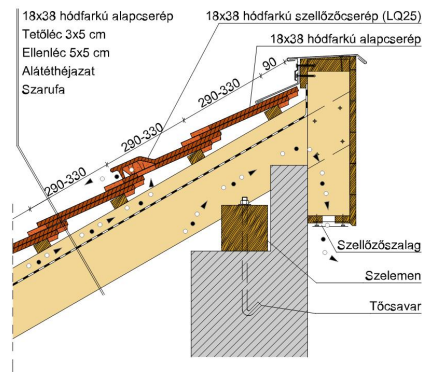

TERMÉKJELLEMZŐK

- Stílusjegyei: szakrális
- Robusztus markáns forma
- Minimális anyagigény: 33,7 db/m²
- Félkörvágású érdes felülettel
- Az érdesített felület segíti a természetes patina gyorsabb kialakulást
- Extra vastag, rendkívül ellenálló
- 10°-os tetőhajlásszögtől alkalmazható
- Kerámia kiegészítők széles választékával áll rendelkezésre

TECHNIKAI ADAT

Méret (megközelítőleg)	180 x 380 x 18 mm
Maximális fedési szélesség (megközelítőleg)	180 mm
Min. fedési hosszúság (megközelítőleg)	145 mm
Átlagos fedési hosszúság megközelítőleg	155 mm
Max. fedési hosszúság (megközelítőleg)	165 mm
Átlagos cserép szükséglet (megközelítőleg)	36 db/m ²
Kiszerezési egység súlya	2.5 kg/db
Súly / m ² (megközelítőleg)	90 kg/m ²
Súly / raklap (megközelítőleg)	925 kg
Db / mini-pack	6 db
Db / raklap	360 db

Termék műszaki rajz - Sakral eres 6 korona

Termék műszaki rajz - Sakral félnyereg kettős fedés

Termék műszaki rajz - Sakral félnyereg kettős fedés

Termék műszaki rajz - Sakral félnyereg korona

Termék műszaki rajz - Sakral gerinc kettős fedés