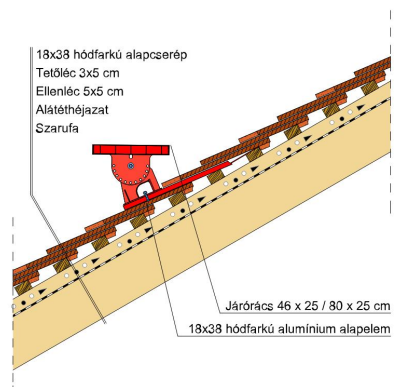

TECHNIKAI ADAT

Méret (megközelítőleg)	180 x 380 x 18 mm
Maximális fedési szélesség (megközelítőleg)	180 mm
Min. fedési hosszúság (megközelítőleg)	145 mm
Átlagos fedési hosszúság megközelítőleg	155 mm
Max. fedési hosszúság (megközelítőleg)	165 mm
Átlagos cserép szükséglet (megközelítőleg)	36 db/m ²
Kiszerezési egység súlya	2.5 kg/db
Súly / m ² (megközelítőleg)	90 kg/m ²
Súly / raklap (megközelítőleg)	925 kg
Db / mini-pack	6 db
Db / raklap	360 db

Termék műszaki rajz - Sakral hófogó 2

Termék műszaki rajz - Sakral gerinc 6 korona

Termék műszaki rajz - Sakral hófogó 2

Termék műszaki rajz - Sakral járórács

Termék műszaki rajz - Sakral hófogó

Termék műszaki rajz - Sakral hófogó