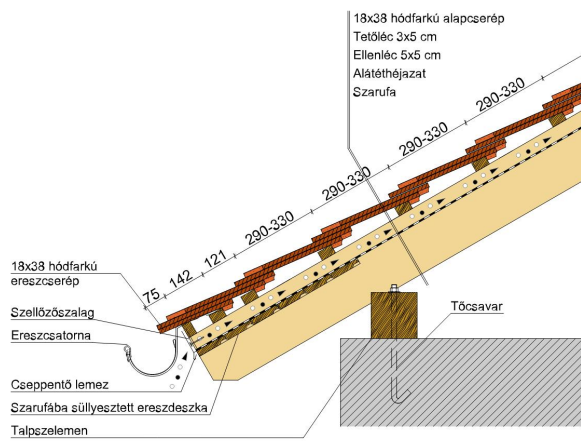

Termék műszaki rajz - Sakral eres 5 korona