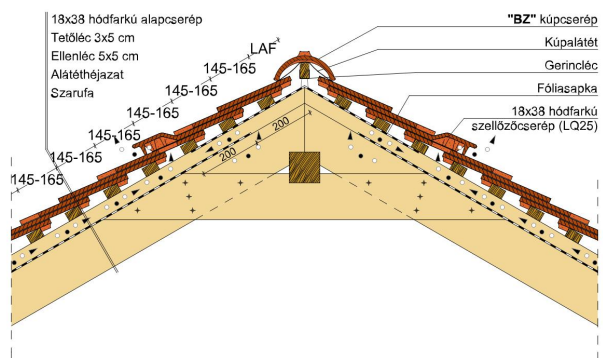

TERMÉKJELLEMZŐK

- Stílusjegyei: szakrális
- Robusztus markáns forma
- Minimális anyagigény: 33,7 db/m²
- Félkörvágású érdes felülettel
- Az érdesített felület segíti a természetes patina gyorsabb kialakulást
- Extra vastag, rendkívül ellenálló
- 10°-os tetőhajlásszögtől alkalmazható
- Kerámia kiegészítők széles választékával áll rendelkezésre

TECHNIKAI ADAT

Méret (megközelítőleg)	180 x 380 x 18 mm
Maximális fedési szélesség (megközelítőleg)	180 mm
Min. fedési hosszúság (megközelítőleg)	145 mm
Átlagos fedési hosszúság megközelítőleg	155 mm
Max. fedési hosszúság (megközelítőleg)	165 mm
Átlagos cserép szükséglet (megközelítőleg)	36 db/m ²
Kiszerezési egység súlya	2.5 kg/db
Súly / m ² (megközelítőleg)	90 kg/m ²
Súly / raklap (megközelítőleg)	925 kg
Db / mini-pack	6 db
Db / raklap	360 db

Termék műszaki rajz - Sakral eresz 6 korona

Termék műszaki rajz - Sakral félnyereg kettős fedés

Termék műszaki rajz - Sakral félnyereg kettős fedés

Termék műszaki rajz - Sakral félnyereg korona

Termék műszaki rajz - Sakral gerinc kettős fedés