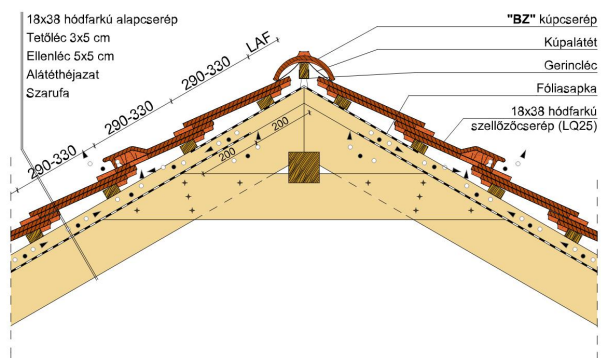

TERMÉKJELLEMZŐK

- Stílusjegyei: szakrális
- Robusztus markáns forma
- Minimális anyagigény: 33,7 db/m²
- Félkörvágású érdes felülettel
- Az érdesített felület segíti a természetes patina gyorsabb kialakulást
- Extra vastag, rendkívül ellenálló
- 10°-os tetőhajlásszögtől alkalmazható
- Kerámia kiegészítők széles választékával áll rendelkezésre

Termék műszaki rajz - Sakral félnyereg korona

Termék műszaki rajz - Sakral gerinc kettős fedés

Termék műszaki rajz - Sakral gázkémény

Termék műszaki rajz - Sakral gerinc korona

Termék műszaki rajz - Sakral gerinc kettős fedés

Termék műszaki rajz - Sakral gerinc kettős fedés