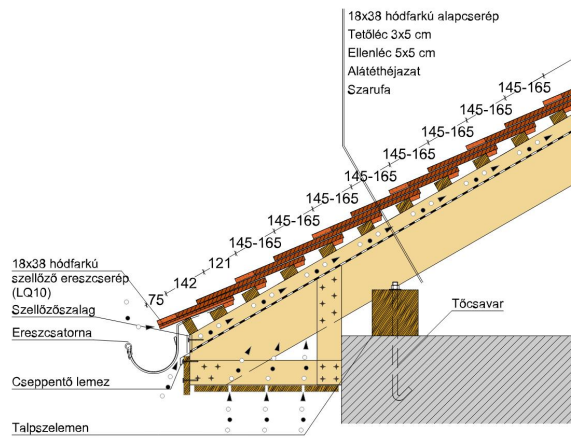

TERMÉKJELLEMZŐK

- Stílusjegyei: szakrális
- Robusztus markáns forma
- Minimális anyagigény: 33,7 db/m²
- Félkörvágású érdes felülettel
- Az érdesített felület segíti a természetes patina gyorsabb kialakulást
- Extra vastag, rendkívül ellenálló
- 10°-os tetőhajlásszögtől alkalmazható
- Kerámia kiegészítők széles választékával áll rendelkezésre

TECHNIKAI ADAT

Méret (megközelítőleg)	180 x 380 x 18 mm
Maximális fedési szélesség (megközelítőleg)	180 mm
Min. fedési hosszúság (megközelítőleg)	145 mm
Átlagos fedési hosszúság megközelítőleg	155 mm
Max. fedési hosszúság (megközelítőleg)	165 mm
Átlagos cserép szükséglet (megközelítőleg)	36 db/m ²
Kiszerezési egység súlya	2.5 kg/db
Súly / m ² (megközelítőleg)	90 kg/m ²
Súly / raklap (megközelítőleg)	925 kg
Db / mini-pack	6 db
Db / raklap	360 db

Termék műszaki rajz - Sakral járőrács

Termék műszaki rajz - Sakral kémény

Termék műszaki rajz - Sakral szolár cső

Termék műszaki rajz - Sakral manzard 1

Termék műszaki rajz - Sakral manzard 2

Termék műszaki rajz - Sakral antennakivezető