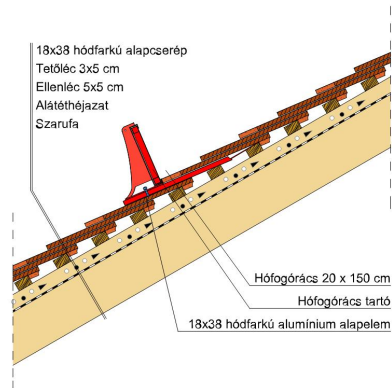

TERMÉKJELLEMZŐK

- Stílusjegyei: szakrális
- Robusztus markáns forma
- Minimális anyagigény: 33,7 db/m²
- Félkörvágású érdes felülettel
- Az érdesített felület segíti a természetes patina gyorsabb kialakulást
- Extra vastag, rendkívül ellenálló
- 10°-os tetőhajlásszögtől alkalmazható
- Kerámia kiegészítők széles választékával áll rendelkezésre

TECHNIKAI ADAT

Méret (megközelítőleg)	180 x 380 x 18 mm
Maximális fedési szélesség (megközelítőleg)	180 mm
Min. fedési hosszúság (megközelítőleg)	145 mm
Átlagos fedési hosszúság megközelítőleg	155 mm
Max. fedési hosszúság (megközelítőleg)	165 mm
Átlagos cserép szükséglet (megközelítőleg)	36 db/m ²
Kiszerezési egység súlya	2.5 kg/db
Súly / m ² (megközelítőleg)	90 kg/m ²
Súly / raklap (megközelítőleg)	925 kg
Db / mini-pack	6 db
Db / raklap	360 db