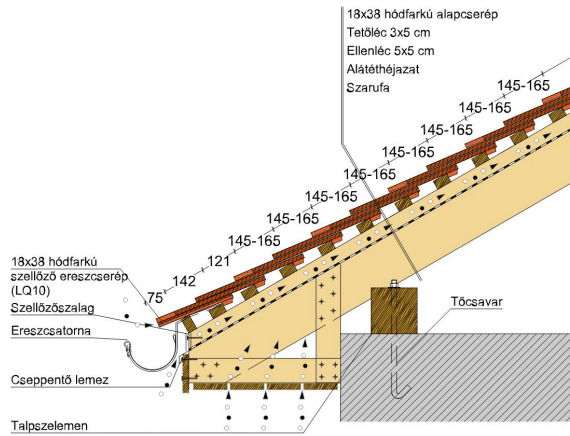

TECHNIKAI ADAT

Méret (megközelítőleg)	180 x 380 x 18 mm
Maximális fedési szélesség (megközelítőleg)	180 mm
Min. fedési hosszúság (megközelítőleg)	145 mm
Átlagos fedési hosszúság megközelítőleg	155 mm
Max. fedési hosszúság (megközelítőleg)	165 mm
Átlagos cserép szükséglet (megközelítőleg)	36 db/m ²
Kiszerezési egység súlya	2.5 kg/db
Súly / m ² (megközelítőleg)	90 kg/m ²
Súly / raklap (megközelítőleg)	925 kg
Db / mini-pack	6 db
Db / raklap	360 db

Termék műszaki rajz - Sakral szolárcső

Termék műszaki rajz - Sakral manzard 1

Termék műszaki rajz - Sakral manzard 2

Termék műszaki rajz - Sakral antennakivezető

Termék műszaki rajz - Sakral eres 2 kettősfedés