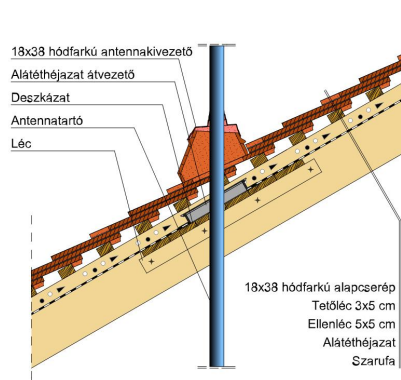

TERMÉKJELLEMZŐK

- Stílusjegyei: szakrális
- Robusztus markáns forma
- Minimális anyagigény: 33,7 db/m²
- Félkörvágású érdes felülettel
- Az érdesített felület segíti a természetes patina gyorsabb kialakulást
- Extra vastag, rendkívül ellenálló
- 10°-os tetőhajlásszögtől alkalmazható
- Kerámia kiegészítők széles választékával áll rendelkezésre

TECHNIKAI ADAT

Méret (megközelítőleg)	180 x 380 x 18 mm
Maximális fedési szélesség (megközelítőleg)	180 mm
Min. fedési hosszúság (megközelítőleg)	145 mm
Átlagos fedési hosszúság megközelítőleg	155 mm
Max. fedési hosszúság (megközelítőleg)	165 mm
Átlagos cserép szükséglet (megközelítőleg)	36 db/m ²
Kiszerezési egység súlya	2.5 kg/db
Súly / m ² (megközelítőleg)	90 kg/m ²
Súly / raklap (megközelítőleg)	925 kg
Db / mini-pack	6 db
Db / raklap	360 db

Termék műszaki rajz - Sakral járőrács

Termék műszaki rajz - Sakral kémény

Termék műszaki rajz - Sakral szolár cső

Termék műszaki rajz - Sakral manzard 1

Termék műszaki rajz - Sakral manzard 2

Termék műszaki rajz - Sakral antennakivezető