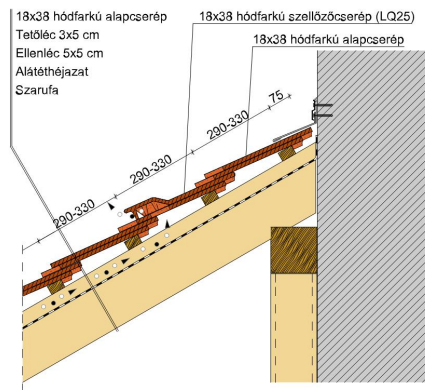

Termék műszaki rajz - Sakral falszegély korona