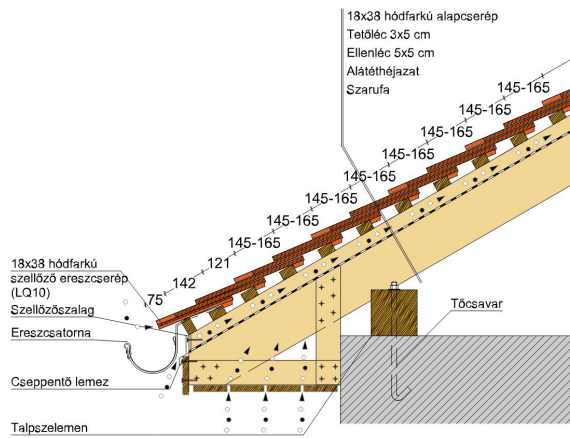

TECHNIKAI ADAT

Méret (megközelítőleg)	180 x 380 x 18 mm
Maximális fedési szélesség (megközelítőleg)	180 mm
Min. fedési hosszúság (megközelítőleg)	145 mm
Átlagos fedési hosszúság megközelítőleg	155 mm
Max. fedési hosszúság (megközelítőleg)	165 mm
Átlagos cserép szükséglet (megközelítőleg)	36 db/m ²
Kiszerezési egység súlya	2.5 kg/db
Súly / m ² (megközelítőleg)	90 kg/m ²
Súly / raklap (megközelítőleg)	925 kg
Db / mini-pack	6 db
Db / raklap	360 db

Termék műszaki rajz - Sakral járórács

Termék műszaki rajz - Sakral kémény

Termék műszaki rajz - Sakral szolárcső

Termék műszaki rajz - Sakral manzard 1

Termék műszaki rajz - Sakral manzard 2

Termék műszaki rajz - Sakral antennakivezető