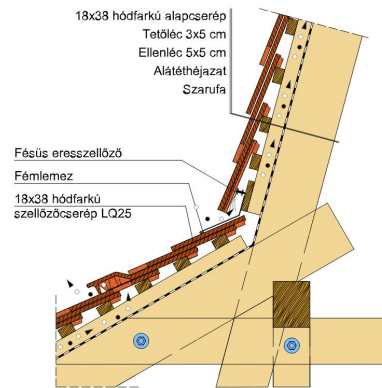

TECHNIKAI ADAT

Méret (megközelítőleg)	180 x 380 x 18 mm
Maximális fedési szélesség (megközelítőleg)	180 mm
Min. fedési hosszúság (megközelítőleg)	145 mm
Átlagos fedési hosszúság megközelítőleg	155 mm
Max. fedési hosszúság (megközelítőleg)	165 mm
Átlagos cserép szükséglet (megközelítőleg)	36 db/m ²
Kiszerezési egység súlya	2.5 kg/db
Súly / m ² (megközelítőleg)	90 kg/m ²
Súly / raklap (megközelítőleg)	925 kg
Db / mini-pack	6 db
Db / raklap	360 db

Termék műszaki rajz - Sakral járórács

Termék műszaki rajz - Sakral kémény

Termék műszaki rajz - Sakral szolárcső

Termék műszaki rajz - Sakral manzard 1

Termék műszaki rajz - Sakral manzard 2

Termék műszaki rajz - Sakral antennakivezető