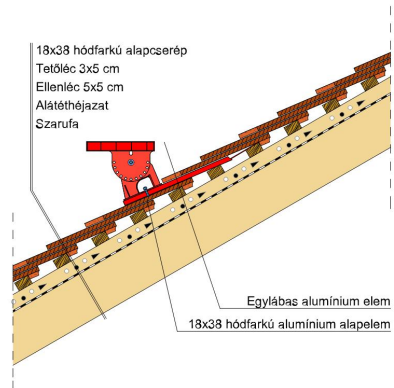

TERMÉKJELLEMZŐK

- Stílusjegyei: szakrális
- Robusztus markáns forma
- Minimális anyagigény: 33,7 db/m²
- Félkörvágású érdes felülettel
- Az érdesített felület segíti a természetes patina gyorsabb kialakulást
- Extra vastag, rendkívül ellenálló
- 10°-os tetőhajlásszögtől alkalmazható
- Kerámia kiegészítők széles választékával áll rendelkezésre

TECHNIKAI ADAT

Méret (megközelítőleg)	180 x 380 x 18 mm
Maximális fedési szélesség (megközelítőleg)	180 mm
Min. fedési hosszúság (megközelítőleg)	145 mm
Átlagos fedési hosszúság megközelítőleg	155 mm
Max. fedési hosszúság (megközelítőleg)	165 mm
Átlagos cserép szükséglet (megközelítőleg)	36 db/m ²
Kiszerezési egység súlya	2.5 kg/db
Súly / m ² (megközelítőleg)	90 kg/m ²
Súly / raklap (megközelítőleg)	925 kg
Db / mini-pack	6 db
Db / raklap	360 db

Termék műszaki rajz - Sakral hófogó 2

Termék műszaki rajz - Sakral gerinc 6 korona

Termék műszaki rajz - Sakral hófogó 2

Termék műszaki rajz - Sakral járórács

Termék műszaki rajz - Sakral járórács

Termék műszaki rajz - Sakral kémény