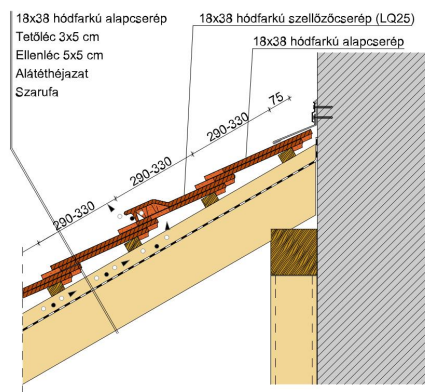

Termék műszaki rajz - Sakral falszegély korona