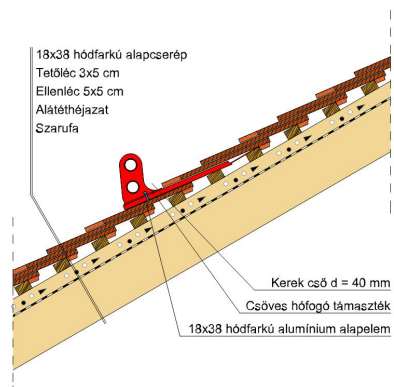

TERMÉKJELLEMZŐK

- Stílusjegyei: szakrális
- Robusztus markáns forma
- Minimális anyagigény: 33,7 db/m²
- Félkörvágású érdes felülettel
- Az érdesített felület segíti a természetes patina gyorsabb kialakulást
- Extra vastag, rendkívül ellenálló
- 10°-os tetőhajlásszögtől alkalmazható
- Kerámia kiegészítők széles választékával áll rendelkezésre

TECHNIKAI ADAT

Méret (megközelítőleg)	180 x 380 x 18 mm
Maximális fedési szélesség (megközelítőleg)	180 mm
Min. fedési hosszúság (megközelítőleg)	145 mm
Átlagos fedési hosszúság megközelítőleg	155 mm
Max. fedési hosszúság (megközelítőleg)	165 mm
Átlagos cserép szükséglet (megközelítőleg)	36 db/m ²
Kiszerezési egység súlya	2.5 kg/db
Súly / m ² (megközelítőleg)	90 kg/m ²
Súly / raklap (megközelítőleg)	925 kg
Db / mini-pack	6 db
Db / raklap	360 db

Termék műszaki rajz - Sakral hófogó 2

Termék műszaki rajz - Sakral gerinc 6 korona

Termék műszaki rajz - Sakral hófogó 2

Termék műszaki rajz - Sakral járórács

Termék műszaki rajz - Sakral hófogó

Termék műszaki rajz - Sakral hófogó