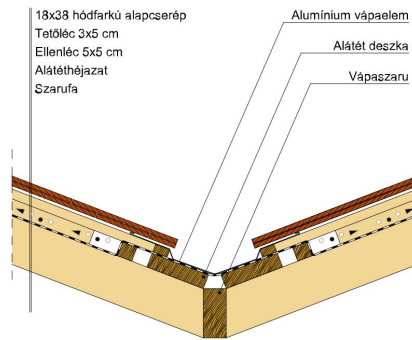

Termék műszaki rajz - Sakral vápa