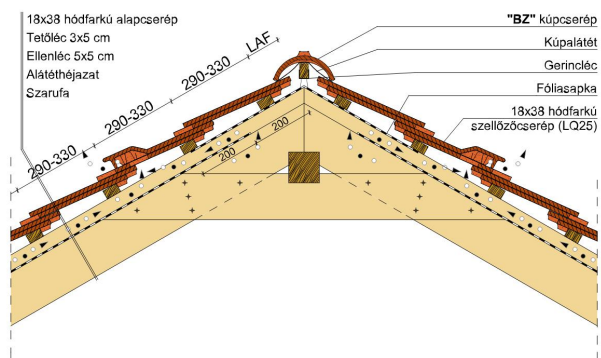

TERMÉKJELLEMZŐK

- Stílusjegyei: szakrális
- Robusztus markáns forma
- Minimális anyagigény: 33,7 db/m²
- Félkörvágású érdes felülettel
- Az érdesített felület segíti a természetes patina gyorsabb kialakulást
- Extra vastag, rendkívül ellenálló
- 10°-os tetőhajlásszögtől alkalmazható
- Kerámia kiegészítők széles választékával áll rendelkezésre

Termék műszaki rajz - Sakral félnyereg kettős fedés

Termék műszaki rajz - Sakral félnyereg korona

Termék műszaki rajz - Sakral gerinc kettős fedés

Termék műszaki rajz - Sakral gázkémény

Termék műszaki rajz - Sakral gerinc korona