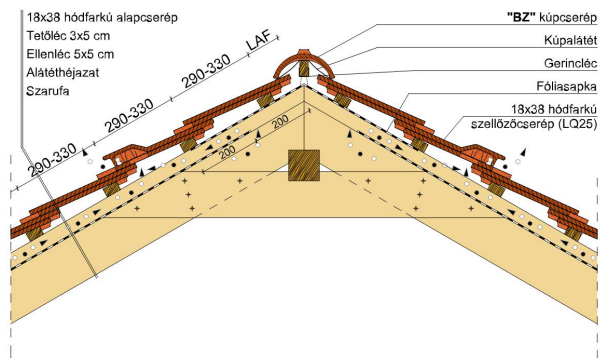

TERMÉKJELLEMZŐK

- Stílusjegyei: szakrális
- Robusztus markáns forma
- Minimális anyagigény: 33,7 db/m²
- Félkörvágású érdes felülettel
- Az érdesített felület segíti a természetes patina gyorsabb kialakulást
- Extra vastag, rendkívül ellenálló
- 10°-os tetőhajlásszögtől alkalmazható
- Kerámia kiegészítők széles választékával áll rendelkezésre

Termék műszaki rajz - Sakral félnyereg korona

Termék műszaki rajz - Sakral gerinc kettős fedés

Termék műszaki rajz - Sakral gázkémény

Termék műszaki rajz - Sakral gerinc korona

Termék műszaki rajz - Sakral gerinc kettős fedés

Termék műszaki rajz - Sakral gerinc kettős fedés