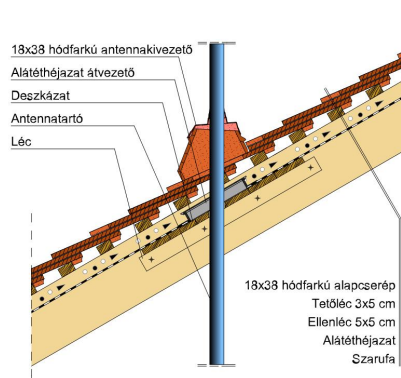

TERMÉKJELLEMZŐK

- Stílusjegyei: szakrális
- Robusztus markáns forma
- Minimális anyagigény: 33,7 db/m²
- Félkörvágású érdes felülettel
- Az érdesített felület segíti a természetes patina gyorsabb kialakulást
- Extra vastag, rendkívül ellenálló
- 10°-os tetőhajlásszögtől alkalmazható
- Kerámia kiegészítők széles választékával áll rendelkezésre

TECHNIKAI ADAT

Méret (megközelítőleg)	180 x 380 x 18 mm
Maximális fedési szélesség (megközelítőleg)	180 mm
Min. fedési hosszúság (megközelítőleg)	145 mm
Átlagos fedési hosszúság megközelítőleg	155 mm
Max. fedési hosszúság (megközelítőleg)	165 mm
Átlagos cserép szükséglet (megközelítőleg)	36 db/m ²
Kiszerezési egység súlya	2.5 kg/db
Súly / m ² (megközelítőleg)	90 kg/m ²
Súly / raklap (megközelítőleg)	925 kg
Db / mini-pack	6 db
Db / raklap	360 db

Termék műszaki rajz - Sakral járórács

Termék műszaki rajz - Sakral kémény

Termék műszaki rajz - Sakral szolárcső

Termék műszaki rajz - Sakral manzard 1

Termék műszaki rajz - Sakral manzard 2

Termék műszaki rajz - Sakral antennakivezető