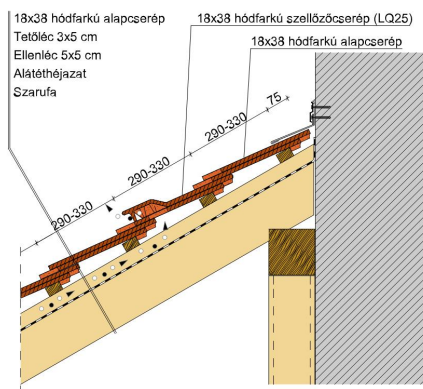

Termék műszaki rajz - Sakral falszegély korona