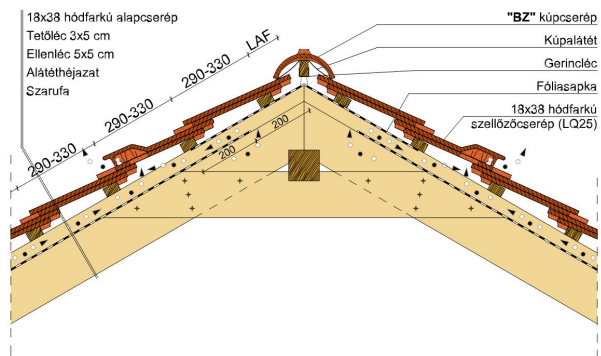

Termék műszaki rajz - Sakral gerinc korona