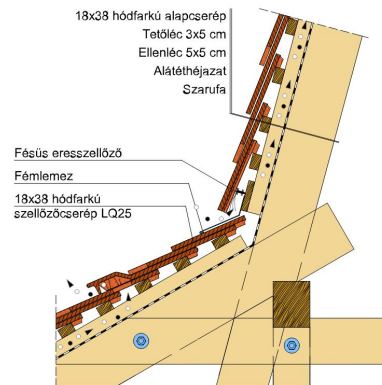

TECHNIKAI ADAT

Méret (megközelítőleg)	180 x 380 x 18 mm
Maximális fedési szélesség (megközelítőleg)	180 mm
Min. fedési hosszúság (megközelítőleg)	145 mm
Átlagos fedési hosszúság megközelítőleg	155 mm
Max. fedési hosszúság (megközelítőleg)	165 mm
Átlagos cserép szükséglet (megközelítőleg)	36 db/m ²
Kiszerezési egység súlya	2.5 kg/db
Súly / m ² (megközelítőleg)	90 kg/m ²
Súly / raklap (megközelítőleg)	925 kg
Db / mini-pack	6 db
Db / raklap	360 db

Termék műszaki rajz - Sakral járőrács

Termék műszaki rajz - Sakral kémény

Termék műszaki rajz - Sakral szolár cső

Termék műszaki rajz - Sakral manzard 1

Termék műszaki rajz - Sakral manzard 2

Termék műszaki rajz - Sakral antennakivezető