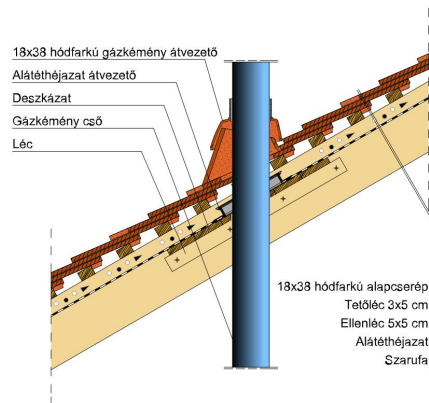

TERMÉKJELLEMZŐK

- Stílusjegyei: szakrális
- Robusztus markáns forma
- Minimális anyagigény: 33,7 db/m²
- Félkörvágású érdes felülettel
- Az érdesített felület segíti a természetes patina gyorsabb kialakulást
- Extra vastag, rendkívül ellenálló
- 10°-os tetőhajlásszögtől alkalmazható
- Kerámia kiegészítők széles választékával áll rendelkezésre

Termék műszaki rajz - Sakral eresz 6 korona

Termék műszaki rajz - Sakral félnyereg kettős fedés

Termék műszaki rajz - Sakral félnyereg kettős fedés

Termék műszaki rajz - Sakral félnyereg korona

Termék műszaki rajz - Sakral gerinc kettős fedés