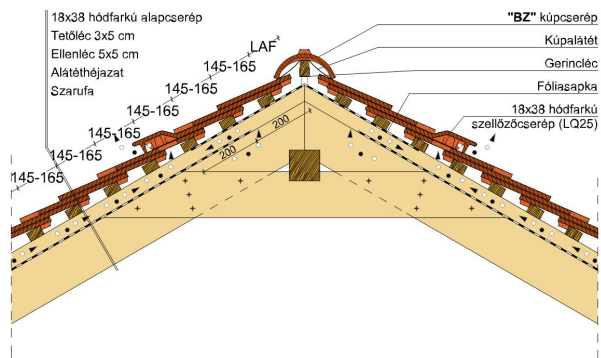

TERMÉKJELLEMZŐK

- Stílusjegyei: szakrális
- Robusztus markáns forma
- Minimális anyagigény: 33,7 db/m²
- Félkörvágású érdes felülettel
- Az érdesített felület segíti a természetes patina gyorsabb kialakulást
- Extra vastag, rendkívül ellenálló
- 10°-os tetőhajlásszögtől alkalmazható
- Kerámia kiegészítők széles választékával áll rendelkezésre

Termék műszaki rajz - Sakral eres 6 korona

Termék műszaki rajz - Sakral félnyereg kettős fedés

Termék műszaki rajz - Sakral félnyereg kettős fedés

Termék műszaki rajz - Sakral félnyereg korona

Termék műszaki rajz - Sakral gerinc kettős fedés