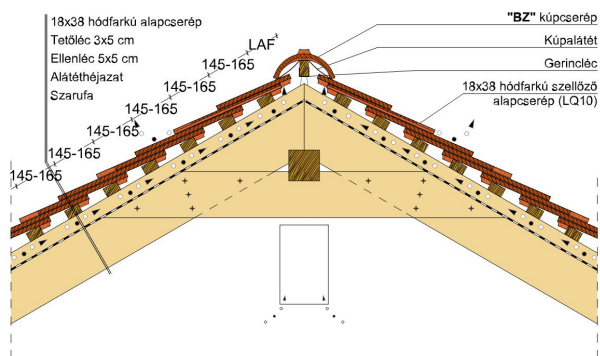

TERMÉKJELLEMZŐK

- Stílusjegyei: szakrális
- Robusztus markáns forma
- Minimális anyagigény: 33,7 db/m²
- Félkörvágású érdes felülettel
- Az érdesített felület segíti a természetes patina gyorsabb kialakulást
- Extra vastag, rendkívül ellenálló
- 10°-os tetőhajlásszögtől alkalmazható
- Kerámia kiegészítők széles választékával áll rendelkezésre

Termék műszaki rajz - Sakral félnyereg korona

Termék műszaki rajz - Sakral gerinc kettős fedés

Termék műszaki rajz - Sakral gázkémény

Termék műszaki rajz - Sakral gerinc korona

Termék műszaki rajz - Sakral gerinc kettős fedés

Termék műszaki rajz - Sakral gerinc kettős fedés