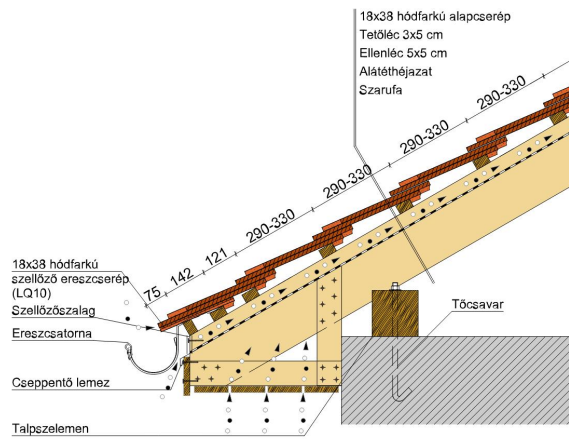

TERMÉKJELLEMZŐK

- Stílusjegyei: szakrális
- Robusztus markáns forma
- Minimális anyagigény: 33,7 db/m²
- Félkörvágású érdes felülettel
- Az érdesített felület segíti a természetes patina gyorsabb kialakulást
- Extra vastag, rendkívül ellenálló
- 10°-os tetőhajlásszögtől alkalmazható
- Kerámia kiegészítők széles választékával áll rendelkezésre

Termék műszaki rajz - Sakral eres 2 kettősfedés

Termék műszaki rajz - Sakral eres 5 korona

Termék műszaki rajz - Sakral fedési hossz kettősfedés

Termék műszaki rajz - Sakral falszegély korona

Termék műszaki rajz - Sakral fedési hossz korona fedés