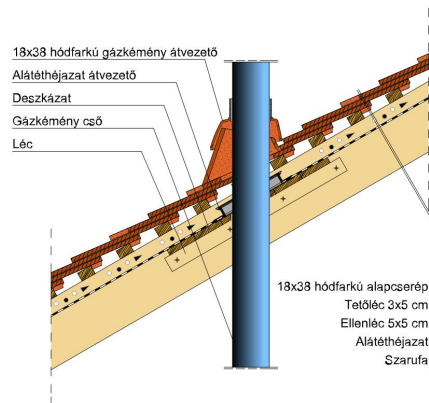

TERMÉKJELLEMZŐK

- Stílusjegyei: szakrális
- Robusztus markáns forma
- Minimális anyagigény: 33,7 db/m²
- Félkörvágású érdes felülettel
- Az érdesített felület segíti a természetes patina gyorsabb kialakulást
- Extra vastag, rendkívül ellenálló
- 10°-os tetőhajlásszögtől alkalmazható
- Kerámia kiegészítők széles választékával áll rendelkezésre

Termék műszaki rajz - Sakral félnyereg kettős fedés

Termék műszaki rajz - Sakral félnyereg korona

Termék műszaki rajz - Sakral gerinc kettős fedés

Termék műszaki rajz - Sakral gázkémény

Termék műszaki rajz - Sakral gerinc korona