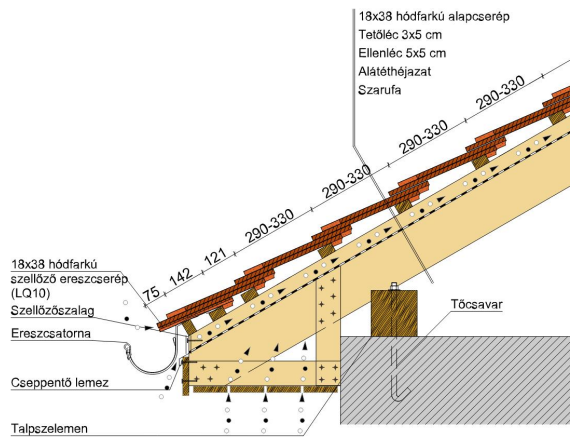

Termék műszaki rajz - Sakral eres 6 korona