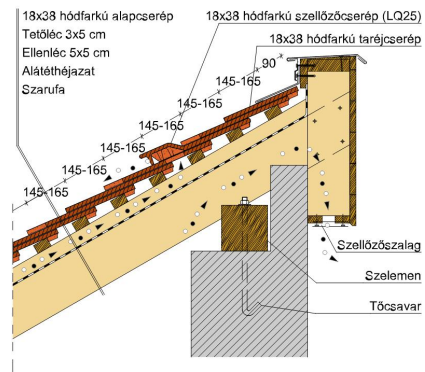

TECHNIKAI ADAT

Méret (megközelítőleg)	180 x 380 x 18 mm
Maximális fedési szélesség (megközelítőleg)	180 mm
Min. fedési hosszúság (megközelítőleg)	145 mm
Átlagos fedési hosszúság megközelítőleg	155 mm
Max. fedési hosszúság (megközelítőleg)	165 mm
Átlagos cserép szükséglet (megközelítőleg)	36 db/m ²
Kiszerezési egység súlya	2.5 kg/db
Súly / m ² (megközelítőleg)	90 kg/m ²
Súly / raklap (megközelítőleg)	925 kg
Db / mini-pack	6 db
Db / raklap	360 db

Termék műszaki rajz - Sakral eres 2 kettősfedés

Termék műszaki rajz - Sakral eres 5 korona

Termék műszaki rajz - Sakral fedési hossz kettősfedés

Termék műszaki rajz - Sakral falszegély korona

Termék műszaki rajz - Sakral félnyereg kettős fedés