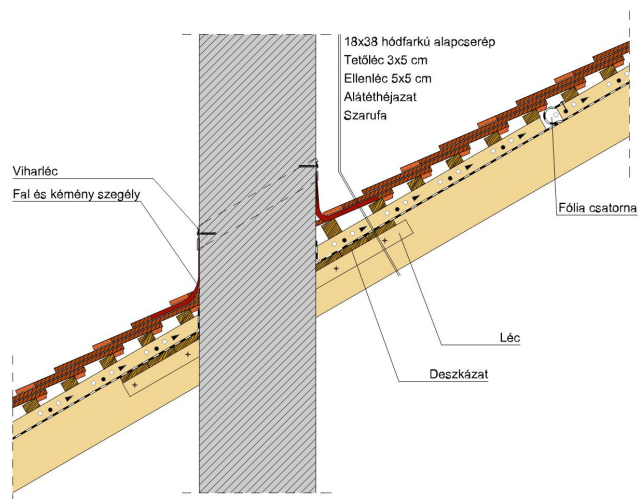

TERMÉKJELLEMZŐK

- Stílusjegyei: szakrális
- Robusztus markáns forma
- Minimális anyagigény: 33,7 db/m²
- Félkörvágású érdes felülettel
- Az érdesített felület segíti a természetes patina gyorsabb kialakulást
- Extra vastag, rendkívül ellenálló
- 10°-os tetőhajlásszögtől alkalmazható
- Kerámia kiegészítők széles választékával áll rendelkezésre

TECHNIKAI ADAT

Méret (megközelítőleg)	180 x 380 x 18 mm
Maximális fedési szélesség (megközelítőleg)	180 mm
Min. fedési hosszúság (megközelítőleg)	145 mm
Átlagos fedési hosszúság megközelítőleg	155 mm
Max. fedési hosszúság (megközelítőleg)	165 mm
Átlagos cserép szükséglet (megközelítőleg)	36 db/m ²
Kiszerezési egység súlya	2.5 kg/db
Súly / m ² (megközelítőleg)	90 kg/m ²
Súly / raklap (megközelítőleg)	925 kg
Db / mini-pack	6 db
Db / raklap	360 db

Termék műszaki rajz - Sakral hófogó 2

Termék műszaki rajz - Sakral gerinc 6 korona

Termék műszaki rajz - Sakral hófogó 2

Termék műszaki rajz - Sakral járórács

Termék műszaki rajz - Sakral járórács

Termék műszaki rajz - Sakral kémény