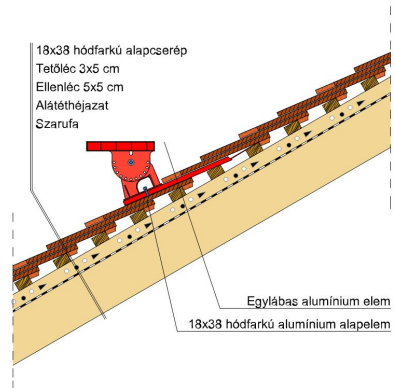

TERMÉKJELLEMZŐK

- Stílusjegyei: szakrális
- Robusztus markáns forma
- Minimális anyagigény: 33,7 db/m²
- Félkörvágású érdes felülettel
- Az érdesített felület segíti a természetes patina gyorsabb kialakulást
- Extra vastag, rendkívül ellenálló
- 10°-os tetőhajlásszögtől alkalmazható
- Kerámia kiegészítők széles választékával áll rendelkezésre

TECHNIKAI ADAT

Méret (megközelítőleg)	180 x 380 x 18 mm
Maximális fedési szélesség (megközelítőleg)	180 mm
Min. fedési hosszúság (megközelítőleg)	145 mm
Átlagos fedési hosszúság megközelítőleg	155 mm
Max. fedési hosszúság (megközelítőleg)	165 mm
Átlagos cserép szükséglet (megközelítőleg)	36 db/m ²
Kiszerezési egység súlya	2.5 kg/db
Súly / m ² (megközelítőleg)	90 kg/m ²
Súly / raklap (megközelítőleg)	925 kg
Db / mini-pack	6 db
Db / raklap	360 db

Termék műszaki rajz - Sakral hófogó 2

Termék műszaki rajz - Sakral gerinc 6 korona

Termék műszaki rajz - Sakral hófogó 2

Termék műszaki rajz - Sakral járórács

Termék műszaki rajz - Sakral hófogó

Termék műszaki rajz - Sakral hófogó