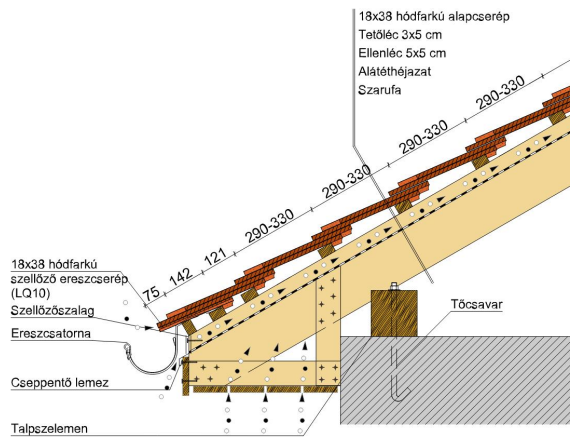

TERMÉKJELLEMZŐK

- Stílusjegyei: szakrális
- Robusztus markáns forma
- Minimális anyagigény: 33,7 db/m²
- Félkörvágású érdes felülettel
- Az érdesített felület segíti a természetes patina gyorsabb kialakulást
- Extra vastag, rendkívül ellenálló
- 10°-os tetőhajlásszögtől alkalmazható
- Kerámia kiegészítők széles választékával áll rendelkezésre

Termék műszaki rajz - Sakral eres 2 kettősfedés

Termék műszaki rajz - Sakral eres 5 korona

Termék műszaki rajz - Sakral fedési hossz kettősfedés

Termék műszaki rajz - Sakral falszegély korona

Termék műszaki rajz - Sakral fedési hossz korona fedés