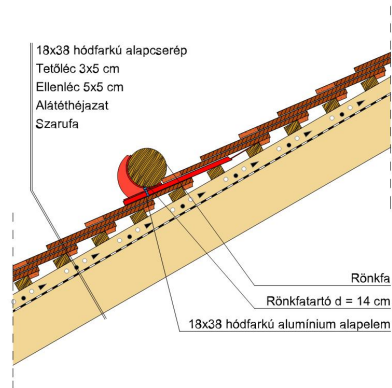

TERMÉKJELLEMZŐK

- Stílusjegyei: szakrális
- Robusztus markáns forma
- Minimális anyagigény: 33,7 db/m²
- Félkörvágású érdes felülettel
- Az érdesített felület segíti a természetes patina gyorsabb kialakulást
- Extra vastag, rendkívül ellenálló
- 10°-os tetőhajlásszögtől alkalmazható
- Kerámia kiegészítők széles választékával áll rendelkezésre

TECHNIKAI ADAT

Méret (megközelítőleg)	180 x 380 x 18 mm
Maximális fedési szélesség (megközelítőleg)	180 mm
Min. fedési hosszúság (megközelítőleg)	145 mm
Átlagos fedési hosszúság megközelítőleg	155 mm
Max. fedési hosszúság (megközelítőleg)	165 mm
Átlagos cserép szükséglet (megközelítőleg)	36 db/m ²
Kiszerezési egység súlya	2.5 kg/db
Súly / m ² (megközelítőleg)	90 kg/m ²
Súly / raklap (megközelítőleg)	925 kg
Db / mini-pack	6 db
Db / raklap	360 db

Termék műszaki rajz - Sakral hófogó 2

Termék műszaki rajz - Sakral gerinc 6 korona

Termék műszaki rajz - Sakral hófogó 2

Termék műszaki rajz - Sakral járórács

Termék műszaki rajz - Sakral hófogó

Termék műszaki rajz - Sakral hófogó