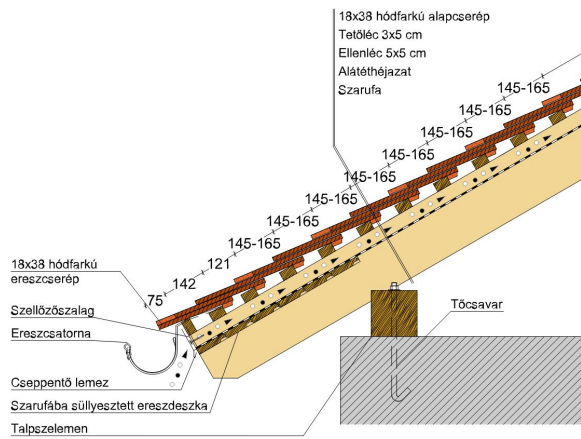

TERMÉKJELLEMZŐK

- Stílusjegyei: szakrális
- Robusztus markáns forma
- Minimális anyagigény: 33,7 db/m²
- Félkörvágású érdes felülettel
- Az érdesített felület segíti a természetes patina gyorsabb kialakulást
- Extra vastag, rendkívül ellenálló
- 10°-os tetőhajlásszögtől alkalmazható
- Kerámia kiegészítők széles választékával áll rendelkezésre

Termék műszaki rajz - Sakral eres 2 kettősfedés

Termék műszaki rajz - Sakral eres 5 korona

Termék műszaki rajz - Sakral vápa

Termék műszaki rajz - Sakral eresz 1 kettős fedés

Termék műszaki rajz - Sakral fedési hossz kettősfedés