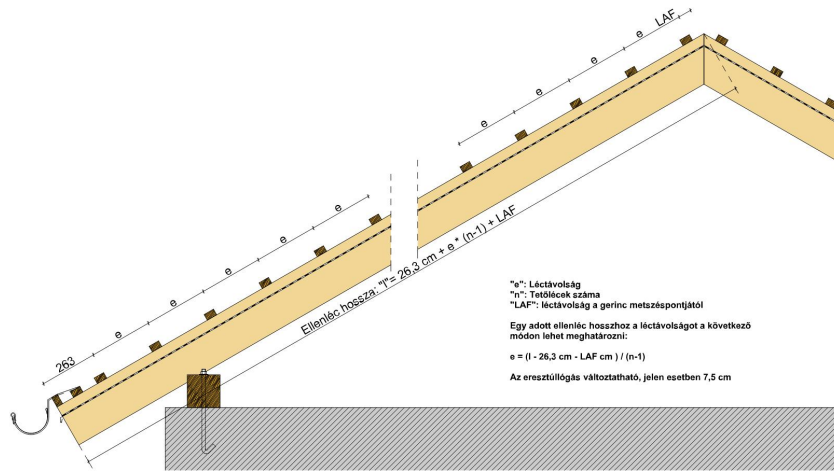

Termék műszaki rajz - Sakral fedési hossz korona fedés