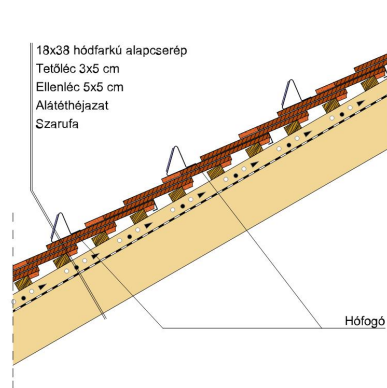

Termék műszaki rajz - Sakral hófogó 2