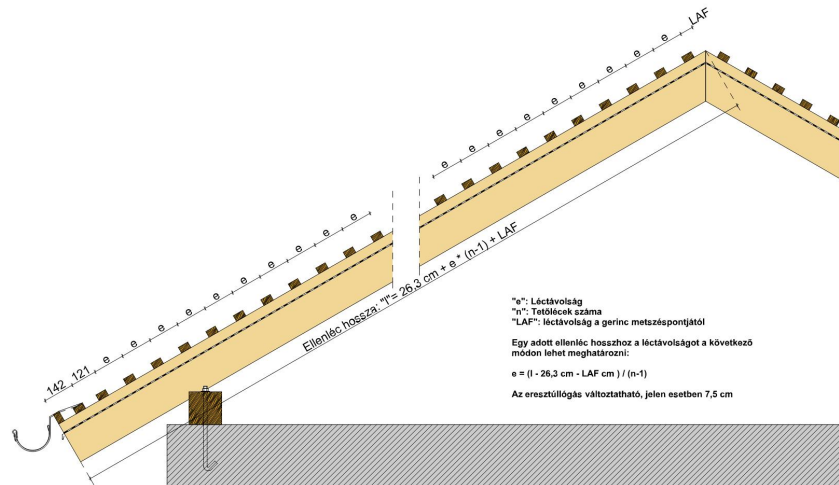

Termék műszaki rajz - Sakral fedési hossz kettősfedés