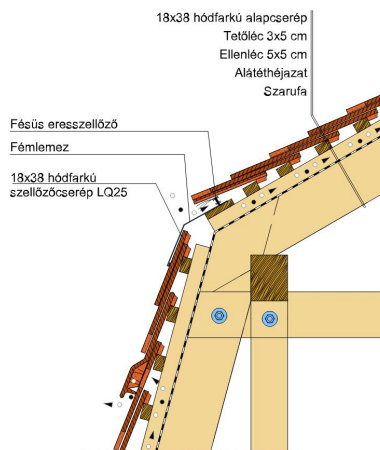

TERMÉKJELLEMZŐK

- Stílusjegyei: szakrális
- Robusztus markáns forma
- Minimális anyagigény: 33,7 db/m²
- Félkörvágású érdes felülettel
- Az érdesített felület segíti a természetes patina gyorsabb kialakulást
- Extra vastag, rendkívül ellenálló
- 10°-os tetőhajlásszögtől alkalmazható
- Kerámia kiegészítők széles választékával áll rendelkezésre

TECHNIKAI ADAT

Méret (megközelítőleg)	180 x 380 x 18 mm
Maximális fedési szélesség (megközelítőleg)	180 mm
Min. fedési hosszúság (megközelítőleg)	145 mm
Átlagos fedési hosszúság megközelítőleg	155 mm
Max. fedési hosszúság (megközelítőleg)	165 mm
Átlagos cserép szükséglet (megközelítőleg)	36 db/m ²
Kiszerezési egység súlya	2.5 kg/db
Súly / m ² (megközelítőleg)	90 kg/m ²
Súly / raklap (megközelítőleg)	925 kg
Db / mini-pack	6 db
Db / raklap	360 db

Termék műszaki rajz - Sakral hófogó 2

Termék műszaki rajz - Sakral gerinc 6 korona

Termék műszaki rajz - Sakral hófogó 2

Termék műszaki rajz - Sakral járórács

Termék műszaki rajz - Sakral járórács

Termék műszaki rajz - Sakral kémény

Termék műszaki rajz - Sakral szolárcső

Termék műszaki rajz - Sakral manzard 1

Termék műszaki rajz - Sakral manzard 2

Termék műszaki rajz - Sakral antennakivezető

Termék műszaki rajz - Sakral eres 2 kettősfedés