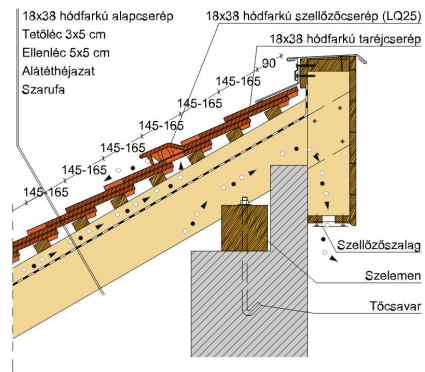

TECHNIKAI ADAT

Méret (megközelítőleg)	180 x 380 x 18 mm
Maximális fedési szélesség (megközelítőleg)	180 mm
Min. fedési hosszúság (megközelítőleg)	145 mm
Átlagos fedési hosszúság megközelítőleg	155 mm
Max. fedési hosszúság (megközelítőleg)	165 mm
Átlagos cserép szükséglet (megközelítőleg)	36 db/m ²
Kiszerezési egység súlya	2.5 kg/db
Súly / m ² (megközelítőleg)	90 kg/m ²
Súly / raklap (megközelítőleg)	925 kg
Db / mini-pack	6 db
Db / raklap	360 db

Termék műszaki rajz - Sakral eres 5 korona

Termék műszaki rajz - Sakral fedési hossz kettősfedés

Termék műszaki rajz - Sakral falszegély korona

Termék műszaki rajz - Sakral félnyereg kettős fedés

Termék műszaki rajz - Sakral félnyereg kettős fedés