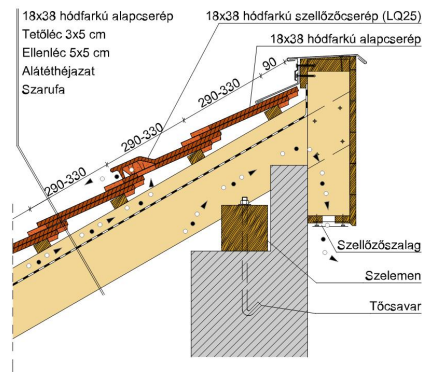

TECHNIKAI ADAT

Méret (megközelítőleg)	180 x 380 x 18 mm
Maximális fedési szélesség (megközelítőleg)	180 mm
Min. fedési hosszúság (megközelítőleg)	145 mm
Átlagos fedési hosszúság megközelítőleg	155 mm
Max. fedési hosszúság (megközelítőleg)	165 mm
Átlagos cserép szükséglet (megközelítőleg)	36 db/m ²
Kiszerezési egység súlya	2.5 kg/db
Súly / m ² (megközelítőleg)	90 kg/m ²
Súly / raklap (megközelítőleg)	925 kg
Db / mini-pack	6 db
Db / raklap	360 db

Termék műszaki rajz - Sakral eres 5 korona

Termék műszaki rajz - Sakral fedési hossz kettősfedés

Termék műszaki rajz - Sakral falszegély korona

Termék műszaki rajz - Sakral félnyereg kettős fedés

Termék műszaki rajz - Sakral félnyereg kettős fedés