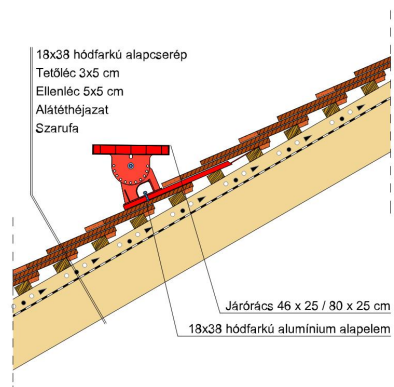

TECHNIKAI ADAT

Méret (megközelítőleg)	180 x 380 x 18 mm
Maximális fedési szélesség (megközelítőleg)	180 mm
Min. fedési hosszúság (megközelítőleg)	145 mm
Átlagos fedési hosszúság megközelítőleg	155 mm
Max. fedési hosszúság (megközelítőleg)	165 mm
Átlagos cserép szükséglet (megközelítőleg)	36 db/m ²
Kiszerezési egység súlya	2.5 kg/db
Súly / m ² (megközelítőleg)	90 kg/m ²
Súly / raklap (megközelítőleg)	925 kg
Db / mini-pack	6 db
Db / raklap	360 db

Termék műszaki rajz - Sakral hófogó 2

Termék műszaki rajz - Sakral gerinc 6 korona

Termék műszaki rajz - Sakral hófogó 2

Termék műszaki rajz - Sakral járórács

Termék műszaki rajz - Sakral járórács

Termék műszaki rajz - Sakral kémény