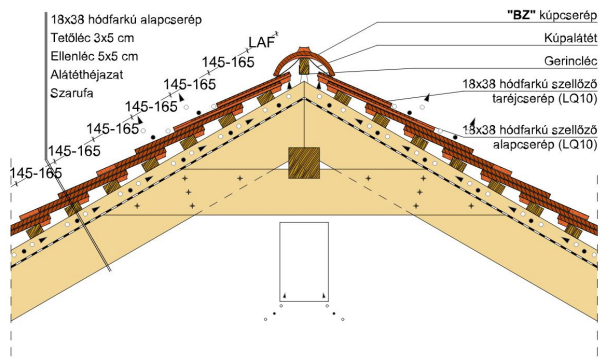

TERMÉKJELLEMZŐK

- Stílusjegyei: szakrális
- Robusztus markáns forma
- Minimális anyagigény: 33,7 db/m²
- Félkörvágású érdes felülettel
- Az érdesített felület segíti a természetes patina gyorsabb kialakulást
- Extra vastag, rendkívül ellenálló
- 10°-os tetőhajlásszögtől alkalmazható
- Kerámia kiegészítők széles választékával áll rendelkezésre

Termék műszaki rajz - Sakral félnyereg kettős fedés

Termék műszaki rajz - Sakral félnyereg korona

Termék műszaki rajz - Sakral gerinc kettős fedés

Termék műszaki rajz - Sakral gázkémény

Termék műszaki rajz - Sakral gerinc korona

Termék műszaki rajz - Sakral gerinc kettős fedés

Termék műszaki rajz - Sakral gerinc kettős fedés