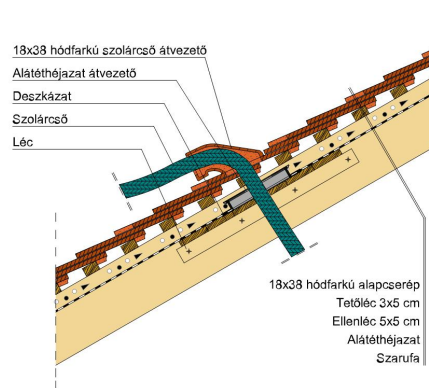

TECHNIKAI ADAT

Méret (megközelítőleg)	180 x 380 x 18 mm
Maximális fedési szélesség (megközelítőleg)	180 mm
Min. fedési hosszúság (megközelítőleg)	145 mm
Átlagos fedési hosszúság megközelítőleg	155 mm
Max. fedési hosszúság (megközelítőleg)	165 mm
Átlagos cserép szükséglet (megközelítőleg)	36 db/m ²
Kiszerezési egység súlya	2.5 kg/db
Súly / m ² (megközelítőleg)	90 kg/m ²
Súly / raklap (megközelítőleg)	925 kg
Db / mini-pack	6 db
Db / raklap	360 db

Termék műszaki rajz - Sakral hófogó 2

Termék műszaki rajz - Sakral gerinc 6 korona

Termék műszaki rajz - Sakral hófogó 2

Termék műszaki rajz - Sakral járórács

Termék műszaki rajz - Sakral járórács

Termék műszaki rajz - Sakral kémény