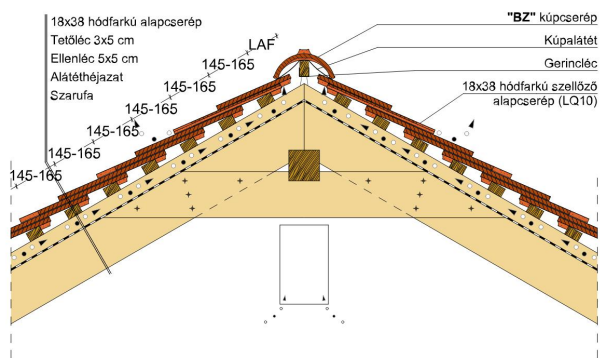

TERMÉKJELLEMZŐK

- Stílusjegyei: szakrális
- Robusztus markáns forma
- Minimális anyagigény: 33,7 db/m²
- Félkörvágású érdes felülettel
- Az érdesített felület segíti a természetes patina gyorsabb kialakulást
- Extra vastag, rendkívül ellenálló
- 10°-os tetőhajlásszögtől alkalmazható
- Kerámia kiegészítők széles választékával áll rendelkezésre

Termék műszaki rajz - Sakral félnyereg korona

Termék műszaki rajz - Sakral gerinc kettős fedés

Termék műszaki rajz - Sakral gázkémény

Termék műszaki rajz - Sakral gerinc korona

Termék műszaki rajz - Sakral gerinc kettős fedés

Termék műszaki rajz - Sakral gerinc kettős fedés