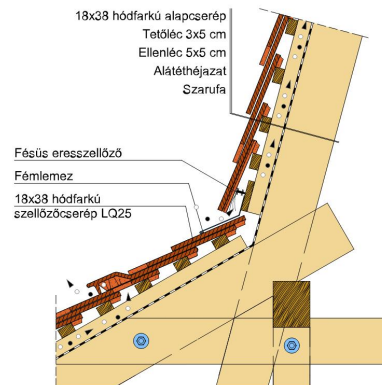

TECHNIKAI ADAT

Méret (megközelítőleg)	180 x 380 x 18 mm
Maximális fedési szélesség (megközelítőleg)	180 mm
Min. fedési hosszúság (megközelítőleg)	145 mm
Átlagos fedési hosszúság megközelítőleg	155 mm
Max. fedési hosszúság (megközelítőleg)	165 mm
Átlagos cserép szükséglet (megközelítőleg)	36 db/m ²
Kiszerezési egység súlya	2.5 kg/db
Súly / m ² (megközelítőleg)	90 kg/m ²
Súly / raklap (megközelítőleg)	925 kg
Db / mini-pack	6 db
Db / raklap	360 db

Termék műszaki rajz - Sakral járórács

Termék műszaki rajz - Sakral kémény

Termék műszaki rajz - Sakral szolárcső

Termék műszaki rajz - Sakral manzard 1

Termék műszaki rajz - Sakral manzard 2

Termék műszaki rajz - Sakral antennakivezető