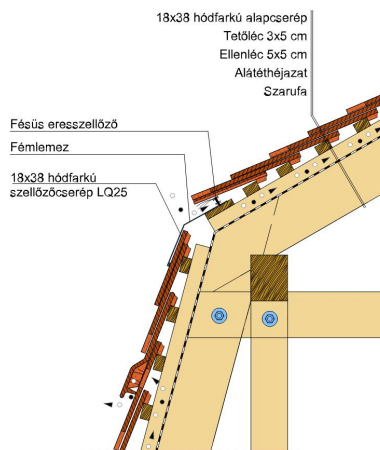

TECHNIKAI ADAT

Méret (megközelítőleg)	180 x 380 x 18 mm
Maximális fedési szélesség (megközelítőleg)	180 mm
Min. fedési hosszúság (megközelítőleg)	145 mm
Átlagos fedési hosszúság megközelítőleg	155 mm
Max. fedési hosszúság (megközelítőleg)	165 mm
Átlagos cserép szükséglet (megközelítőleg)	36 db/m ²
Kiszerezési egység súlya	2.5 kg/db
Súly / m ² (megközelítőleg)	90 kg/m ²
Súly / raklap (megközelítőleg)	925 kg
Db / mini-pack	6 db
Db / raklap	360 db

Termék műszaki rajz - Sakral hófogó 2

Termék műszaki rajz - Sakral gerinc 6 korona

Termék műszaki rajz - Sakral hófogó 2

Termék műszaki rajz - Sakral járórács

Termék műszaki rajz - Sakral hófogó

Termék műszaki rajz - Sakral hófogó

Termék műszaki rajz - Sakral járórács

Termék műszaki rajz - Sakral kémény

Termék műszaki rajz - Sakral szolárcső

Termék műszaki rajz - Sakral manzard 1

Termék műszaki rajz - Sakral manzard 2

Termék műszaki rajz - Sakral antennakivezető