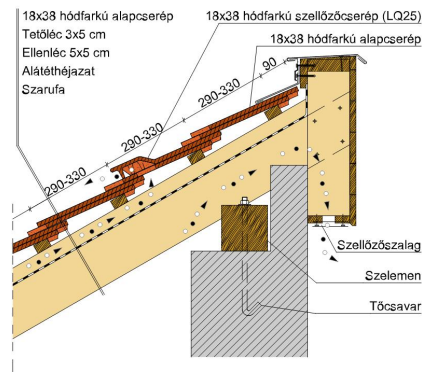

TERMÉKJELLEMZŐK

- Stílusjegyei: szakrális
- Robusztus markáns forma
- Minimális anyagigény: 33,7 db/m²
- Félkörvágású érdes felülettel
- Az érdesített felület segíti a természetes patina gyorsabb kialakulást
- Extra vastag, rendkívül ellenálló
- 10°-os tetőhajlásszögtől alkalmazható
- Kerámia kiegészítők széles választékával áll rendelkezésre

TECHNIKAI ADAT

Méret (megközelítőleg)	180 x 380 x 18 mm
Maximális fedési szélesség (megközelítőleg)	180 mm
Min. fedési hosszúság (megközelítőleg)	145 mm
Átlagos fedési hosszúság megközelítőleg	155 mm
Max. fedési hosszúság (megközelítőleg)	165 mm
Átlagos cserép szükséglet (megközelítőleg)	36 db/m ²
Kiszerezési egység súlya	2.5 kg/db
Súly / m ² (megközelítőleg)	90 kg/m ²
Súly / raklap (megközelítőleg)	925 kg
Db / mini-pack	6 db
Db / raklap	360 db

Termék műszaki rajz - Sakral eresz 6 korona

Termék műszaki rajz - Sakral félnyereg kettős fedés

Termék műszaki rajz - Sakral félnyereg kettős fedés

Termék műszaki rajz - Sakral félnyereg korona

Termék műszaki rajz - Sakral gerinc kettős fedés