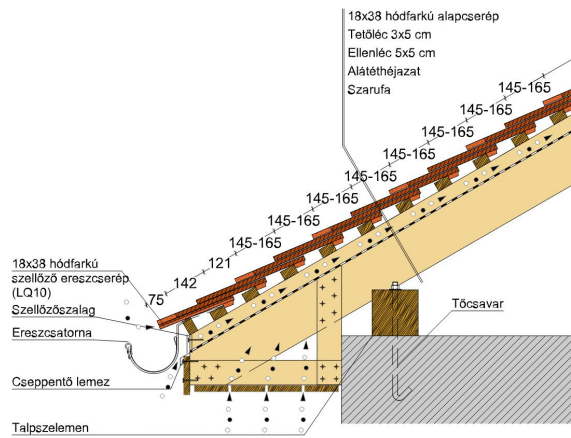

TECHNIKAI ADAT

Méret (megközelítőleg)	180 x 380 x 18 mm
Maximális fedési szélesség (megközelítőleg)	180 mm
Min. fedési hosszúság (megközelítőleg)	145 mm
Átlagos fedési hosszúság megközelítőleg	155 mm
Max. fedési hosszúság (megközelítőleg)	165 mm
Átlagos cserép szükséglet (megközelítőleg)	36 db/m ²
Kiszerezési egység súlya	2.5 kg/db
Súly / m ² (megközelítőleg)	90 kg/m ²
Súly / raklap (megközelítőleg)	925 kg
Db / mini-pack	6 db
Db / raklap	360 db

Termék műszaki rajz - Sakral járórács

Termék műszaki rajz - Sakral kémény

Termék műszaki rajz - Sakral szolárcső

Termék műszaki rajz - Sakral manzard 1

Termék műszaki rajz - Sakral manzard 2

Termék műszaki rajz - Sakral antennakivezető