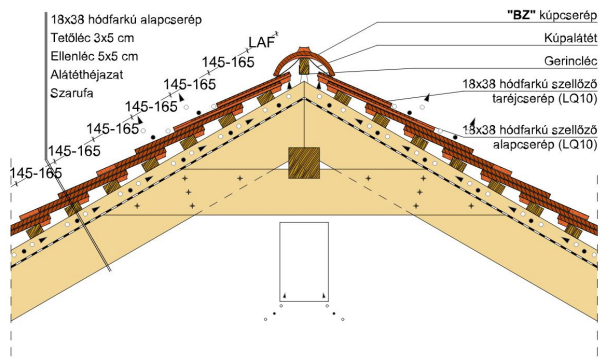

Termék műszaki rajz - Sakral gerinc kettős fedés