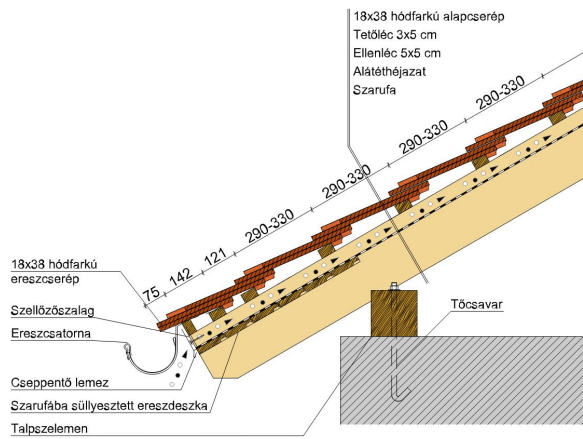

TERMÉKJELLEMZŐK

- Stílusjegyei: szakrális
- Robusztus markáns forma
- Minimális anyagigény: 33,7 db/m²
- Félkörvágású érdes felülettel
- Az érdesített felület segíti a természetes patina gyorsabb kialakulást
- Extra vastag, rendkívül ellenálló
- 10°-os tetőhajlásszögtől alkalmazható
- Kerámia kiegészítők széles választékával áll rendelkezésre

TECHNIKAI ADAT

Méret (megközelítőleg)	180 x 380 x 18 mm
Maximális fedési szélesség (megközelítőleg)	180 mm
Min. fedési hosszúság (megközelítőleg)	145 mm
Átlagos fedési hosszúság megközelítőleg	155 mm
Max. fedési hosszúság (megközelítőleg)	165 mm
Átlagos cserép szükséglet (megközelítőleg)	36 db/m ²
Kiszerezési egység súlya	2.5 kg/db
Súly / m ² (megközelítőleg)	90 kg/m ²
Súly / raklap (megközelítőleg)	925 kg
Db / mini-pack	6 db
Db / raklap	360 db

Termék műszaki rajz - Sakral szolárcső

Termék műszaki rajz - Sakral manzard 1

Termék műszaki rajz - Sakral manzard 2

Termék műszaki rajz - Sakral antennakivezető

Termék műszaki rajz - Sakral eres 2 kettősfedés