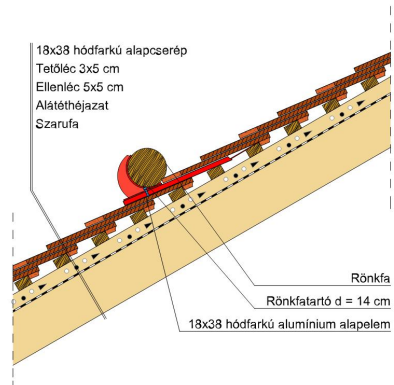

TERMÉKJELLEMZŐK

- Stílusjegyei: szakrális
- Robusztus markáns forma
- Minimális anyagigény: 33,7 db/m²
- Félkörvágású érdes felülettel
- Az érdesített felület segíti a természetes patina gyorsabb kialakulást
- Extra vastag, rendkívül ellenálló
- 10°-os tetőhajlásszögtől alkalmazható
- Kerámia kiegészítők széles választékával áll rendelkezésre

TECHNIKAI ADAT

Méret (megközelítőleg)	180 x 380 x 18 mm
Maximális fedési szélesség (megközelítőleg)	180 mm
Min. fedési hosszúság (megközelítőleg)	145 mm
Átlagos fedési hosszúság megközelítőleg	155 mm
Max. fedési hosszúság (megközelítőleg)	165 mm
Átlagos cserép szükséglet (megközelítőleg)	36 db/m ²
Kiszerezési egység súlya	2.5 kg/db
Súly / m ² (megközelítőleg)	90 kg/m ²
Súly / raklap (megközelítőleg)	925 kg
Db / mini-pack	6 db
Db / raklap	360 db

Termék műszaki rajz - Sakral hófogó 2

Termék műszaki rajz - Sakral gerinc 6 korona

Termék műszaki rajz - Sakral hófogó 2

Termék műszaki rajz - Sakral járórács

Termék műszaki rajz - Sakral hófogó

Termék műszaki rajz - Sakral hófogó