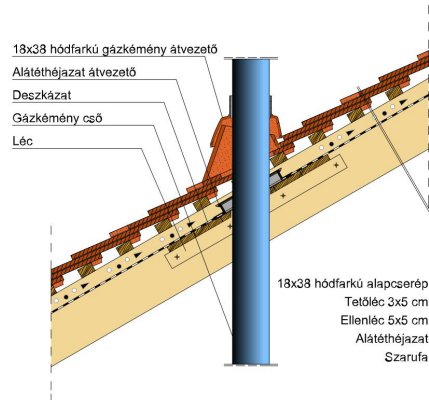

TERMÉKJELLEMZŐK

- Stílusjegyei: szakrális
- Robusztus markáns forma
- Minimális anyagigény: 33,7 db/m²
- Félkörvágású érdes felülettel
- Az érdesített felület segíti a természetes patina gyorsabb kialakulást
- Extra vastag, rendkívül ellenálló
- 10°-os tetőhajlásszögtől alkalmazható
- Kerámia kiegészítők széles választékával áll rendelkezésre

Termék műszaki rajz - Sakral eres 6 korona

Termék műszaki rajz - Sakral félnyereg kettős fedés

Termék műszaki rajz - Sakral félnyereg kettős fedés

Termék műszaki rajz - Sakral félnyereg korona

Termék műszaki rajz - Sakral gerinc kettős fedés