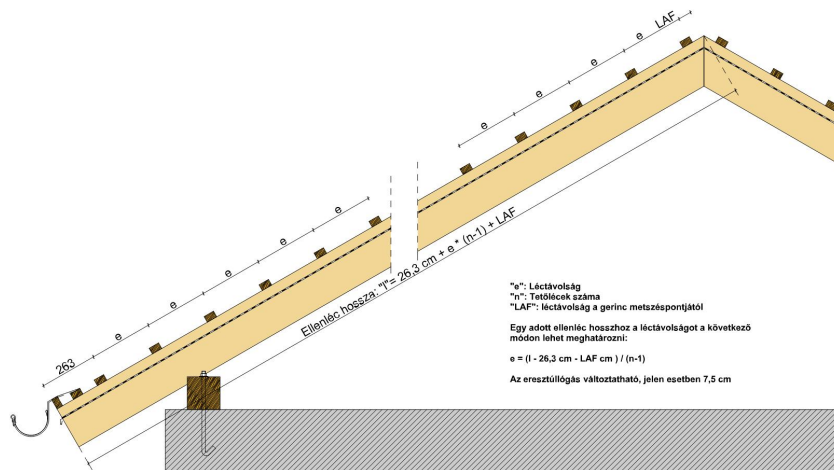

Termék műszaki rajz - Sakral fedési hossz korona fedés