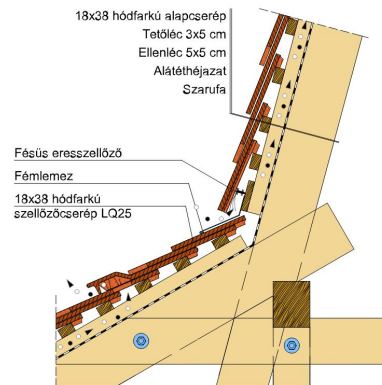

Termék műszaki rajz - Sakral manzard 2