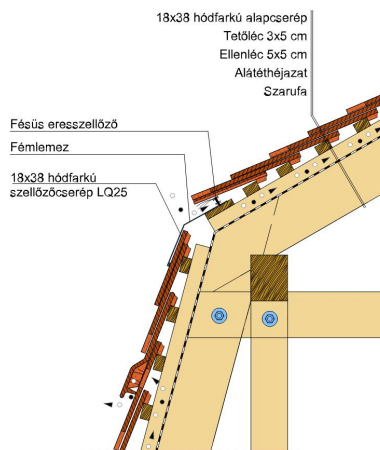

TERMÉKJELLEMZŐK

- Stílusjegyei: szakrális
- Robusztus markáns forma
- Minimális anyagigény: 33,7 db/m²
- Félkörvágású érdes felülettel
- Az érdesített felület segíti a természetes patina gyorsabb kialakulást
- Extra vastag, rendkívül ellenálló
- 10°-os tetőhajlásszögtől alkalmazható
- Kerámia kiegészítők széles választékával áll rendelkezésre

TECHNIKAI ADAT

Méret (megközelítőleg)	180 x 380 x 18 mm
Maximális fedési szélesség (megközelítőleg)	180 mm
Min. fedési hosszúság (megközelítőleg)	145 mm
Átlagos fedési hosszúság megközelítőleg	155 mm
Max. fedési hosszúság (megközelítőleg)	165 mm
Átlagos cserép szükséglet (megközelítőleg)	36 db/m ²
Kiszerezési egység súlya	2.5 kg/db
Súly / m ² (megközelítőleg)	90 kg/m ²
Súly / raklap (megközelítőleg)	925 kg
Db / mini-pack	6 db
Db / raklap	360 db

Termék műszaki rajz - Sakral hófogó 2

Termék műszaki rajz - Sakral gerinc 6 korona

Termék műszaki rajz - Sakral hófogó 2

Termék műszaki rajz - Sakral járórács

Termék műszaki rajz - Sakral hófogó

Termék műszaki rajz - Sakral hófogó

Termék műszaki rajz - Sakral járórács

Termék műszaki rajz - Sakral kémény

Termék műszaki rajz - Sakral szolárcső

Termék műszaki rajz - Sakral manzard 1

Termék műszaki rajz - Sakral manzard 2

Termék műszaki rajz - Sakral antennakivezető