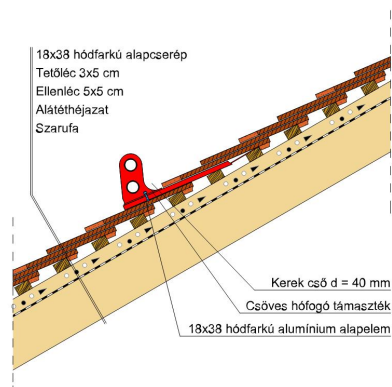

TECHNIKAI ADAT

Méret (megközelítőleg)	180 x 380 x 18 mm
Maximális fedési szélesség (megközelítőleg)	180 mm
Min. fedési hosszúság (megközelítőleg)	145 mm
Átlagos fedési hosszúság megközelítőleg	155 mm
Max. fedési hosszúság (megközelítőleg)	165 mm
Átlagos cserép szükséglet (megközelítőleg)	36 db/m ²
Kiszerezési egység súlya	2.5 kg/db
Súly / m ² (megközelítőleg)	90 kg/m ²
Súly / raklap (megközelítőleg)	925 kg
Db / mini-pack	6 db
Db / raklap	360 db

Termék műszaki rajz - Sakral hófogó 2

Termék műszaki rajz - Sakral gerinc 6 korona

Termék műszaki rajz - Sakral hófogó 2

Termék műszaki rajz - Sakral járórács

Termék műszaki rajz - Sakral hófogó

Termék műszaki rajz - Sakral hófogó