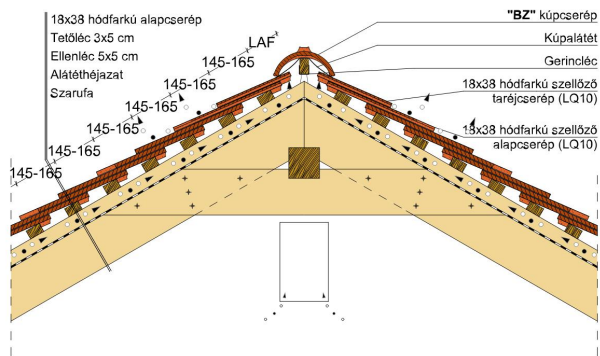

TERMÉKJELLEMZŐK

- Stílusjegyei: szakrális
- Robusztus markáns forma
- Minimális anyagigény: 33,7 db/m²
- Félkörvágású érdes felülettel
- Az érdesített felület segíti a természetes patina gyorsabb kialakulást
- Extra vastag, rendkívül ellenálló
- 10°-os tetőhajlásszögtől alkalmazható
- Kerámia kiegészítők széles választékával áll rendelkezésre

Termék műszaki rajz - Sakral félnyereg korona

Termék műszaki rajz - Sakral gerinc kettős fedés

Termék műszaki rajz - Sakral gázkémény

Termék műszaki rajz - Sakral gerinc korona

Termék műszaki rajz - Sakral gerinc kettős fedés

Termék műszaki rajz - Sakral gerinc kettős fedés