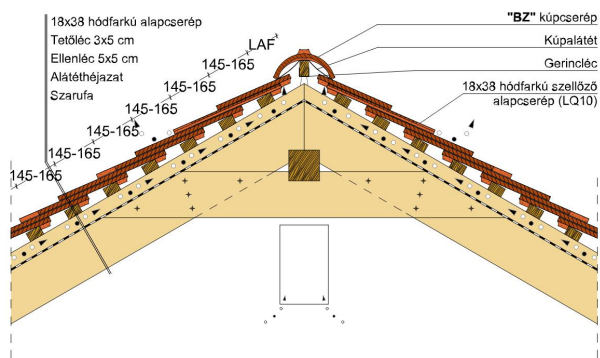

TERMÉKJELLEMZŐK

- Stílusjegyei: szakrális
- Robusztus markáns forma
- Minimális anyagigény: 33,7 db/m²
- Félkörvágású érdes felülettel
- Az érdesített felület segíti a természetes patina gyorsabb kialakulást
- Extra vastag, rendkívül ellenálló
- 10°-os tetőhajlásszögtől alkalmazható
- Kerámia kiegészítők széles választékával áll rendelkezésre

Termék műszaki rajz - Sakral gázkémény

Termék műszaki rajz - Sakral gerinc korona

Termék műszaki rajz - Sakral gerinc kettős fedés

Termék műszaki rajz - Sakral gerinc kettős fedés