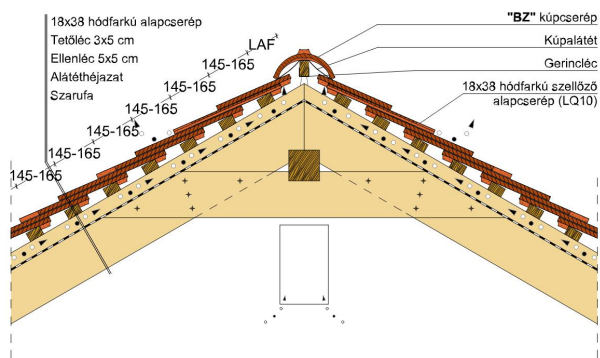

TERMÉKJELLEMZŐK

- Stílusjegyei: szakrális
- Robusztus markáns forma
- Minimális anyagigény: 33,7 db/m²
- Félkörvágású érdes felülettel
- Az érdesített felület segíti a természetes patina gyorsabb kialakulást
- Extra vastag, rendkívül ellenálló
- 10°-os tetőhajlásszögtől alkalmazható
- Kerámia kiegészítők széles választékával áll rendelkezésre

Termék műszaki rajz - Sakral félnyereg kettős fedés

Termék műszaki rajz - Sakral félnyereg korona

Termék műszaki rajz - Sakral gerinc kettős fedés

Termék műszaki rajz - Sakral gázkémény

Termék műszaki rajz - Sakral gerinc korona

Termék műszaki rajz - Sakral gerinc kettős fedés

Termék műszaki rajz - Sakral gerinc kettős fedés