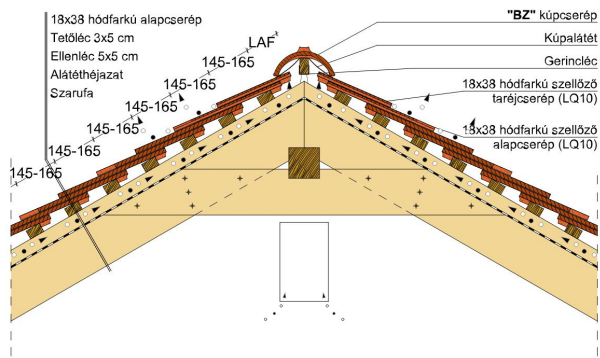

TERMÉKJELLEMZŐK

- Stílusjegyei: szakrális
- Robusztus markáns forma
- Minimális anyagigény: 33,7 db/m²
- Félkörvágású érdes felülettel
- Az érdesített felület segíti a természetes patina gyorsabb kialakulást
- Extra vastag, rendkívül ellenálló
- 10°-os tetőhajlásszögtől alkalmazható
- Kerámia kiegészítők széles választékával áll rendelkezésre

Termék műszaki rajz - Sakral félnyereg korona

Termék műszaki rajz - Sakral gerinc kettős fedés

Termék műszaki rajz - Sakral gázkémény

Termék műszaki rajz - Sakral gerinc korona

Termék műszaki rajz - Sakral gerinc kettős fedés

Termék műszaki rajz - Sakral gerinc kettős fedés