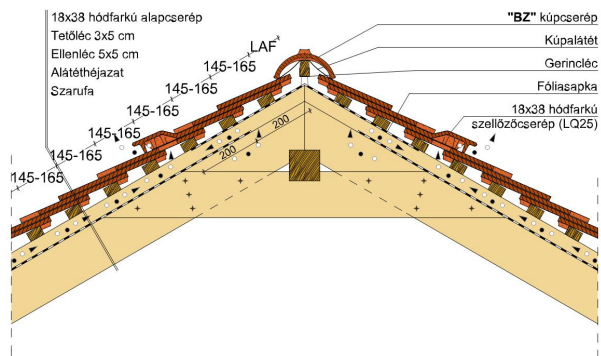

Termék műszaki rajz - Sakral gerinc kettős fedés