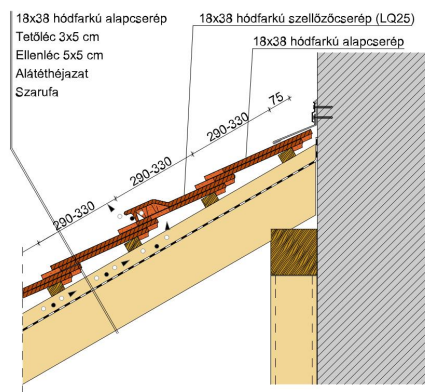

TERMÉKJELLEMZŐK

- Stílusjegyei: szakrális
- Robusztus markáns forma
- Minimális anyagigény: 33,7 db/m²
- Félkörvágású érdes felülettel
- Az érdesített felület segíti a természetes patina gyorsabb kialakulást
- Extra vastag, rendkívül ellenálló
- 10°-os tetőhajlásszögtől alkalmazható
- Kerámia kiegészítők széles választékával áll rendelkezésre

TECHNIKAI ADAT

Méret (megközelítőleg)	180 x 380 x 18 mm
Maximális fedési szélesség (megközelítőleg)	180 mm
Min. fedési hosszúság (megközelítőleg)	145 mm
Átlagos fedési hosszúság megközelítőleg	155 mm
Max. fedési hosszúság (megközelítőleg)	165 mm
Átlagos cserép szükséglet (megközelítőleg)	36 db/m ²
Kiszerezési egység súlya	2.5 kg/db
Súly / m ² (megközelítőleg)	90 kg/m ²
Súly / raklap (megközelítőleg)	925 kg
Db / mini-pack	6 db
Db / raklap	360 db

Termék műszaki rajz - Sakral eres 2 kettősfedés

Termék műszaki rajz - Sakral eres 5 korona

Termék műszaki rajz - Sakral fedési hossz kettősfedés

Termék műszaki rajz - Sakral falszegély korona

Termék műszaki rajz - Sakral félnyereg kettős fedés