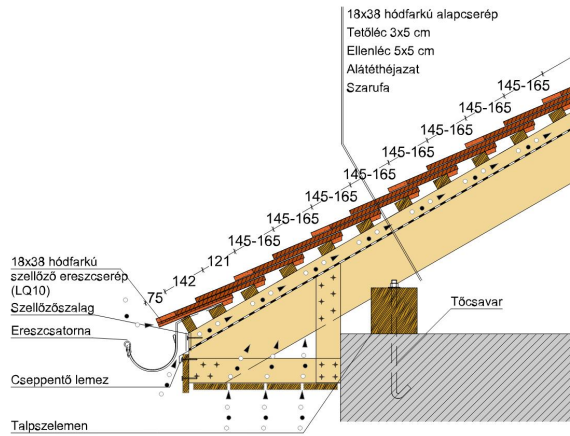

TECHNIKAI ADAT

Méret (megközelítőleg)	180 x 380 x 18 mm
Maximális fedési szélesség (megközelítőleg)	180 mm
Min. fedési hosszúság (megközelítőleg)	145 mm
Átlagos fedési hosszúság megközelítőleg	155 mm
Max. fedési hosszúság (megközelítőleg)	165 mm
Átlagos cserép szükséglet (megközelítőleg)	36 db/m ²
Kiszerezési egység súlya	2.5 kg/db
Súly / m ² (megközelítőleg)	90 kg/m ²
Súly / raklap (megközelítőleg)	925 kg
Db / mini-pack	6 db
Db / raklap	360 db

Termék műszaki rajz - Sakral járórács

Termék műszaki rajz - Sakral kémény

Termék műszaki rajz - Sakral szolárcső

Termék műszaki rajz - Sakral manzard 1

Termék műszaki rajz - Sakral manzard 2

Termék műszaki rajz - Sakral antennakivezető