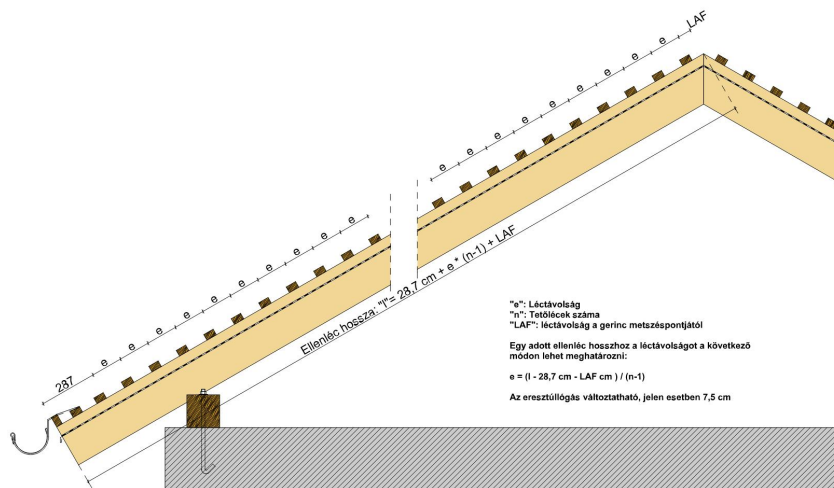

Termék műszaki rajz - Osztrák hódfarkú fedési hossz kettős fedés