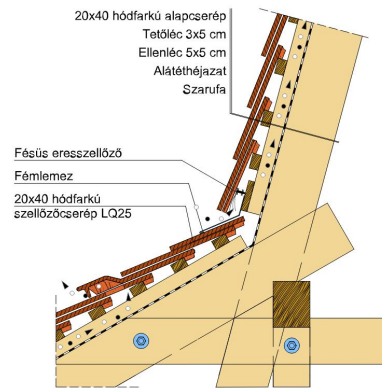

TERMÉKJELLEMZŐK

- Stílusjegyei: hagyomány tisztelet
- Hagományos formavilág
- Minimális anyagigény: 28,6 db/m²
- Teljesen sík felület
- Nagy méret (20x40 cm-es)
- Vékony, diszkrét, de ugyanakkor rendkívül ellenálló
- Alkalmas az egyedi tetőformák megvalósítására
- 10°-os tetőhajlásszögtől alkalmazható
- Kerámia kiegészítők széles választékával áll rendelkezésre

Termék műszaki rajz - Osztrák hódfarkú gerinc 4 kettős fedés

Termék műszaki rajz - Osztrák hódfarkú gerinc 3 kettős fedés

Termék műszaki rajz - Osztrák hódfarkú hófogó 4

Termék műszaki rajz - Osztrák hódfarkú hófogó

Termék műszaki rajz - Osztrák hófarkú hófogó 3

Termék műszaki rajz - Osztrák hófarkú gerinc 6 korona

Termék műszaki rajz - Osztrák hódfarkú hófogó 2

Termék műszaki rajz - Osztrák hódfarkú manzard 1

Termék műszaki rajz - Osztrák hód farkú manzard 2