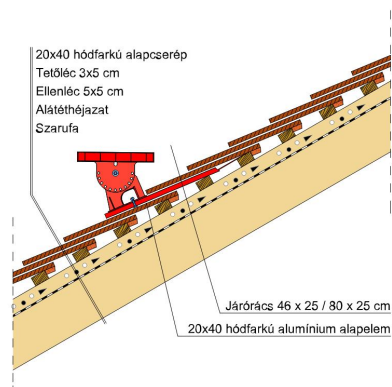

### TERMÉKJELLEMZŐK

- Stílusjegyei: hagyomány tisztelet
- Hagományos formavilág
- Minimális anyagigény: 28,6 db/m<sup>2</sup>
- Teljesen sík felület
- Nagy méret (20x40 cm-es)
- Vékony, diszkrét, de ugyanakkor rendkívül ellenálló
- Alkalmas az egyedi tetőformák megvalósítására
- 10°-os tetőhajlásszögtől alkalmazható
- Kerámia kiegészítők széles választékával áll rendelkezésre

Termék műszaki rajz - Osztrák hódfarkú hófogó 3

Termék műszaki rajz - Osztrák hódfarkú gerinc 6 korona

Termék műszaki rajz - Osztrák hódfarkú hófogó 2

Termék műszaki rajz - Osztrák hódfarkú manzard 1

Termék műszaki rajz - Osztrák hód farkú manzard 2

Termék műszaki rajz - Osztrák hód farkú signum

Termék műszaki rajz - Osztrák hódfarkú járórács 2

---

Termék műszaki rajz - Osztrák hódfarkú járórács 1

---

Termék műszaki rajz - Osztrák hódfarkú solárelemtartó