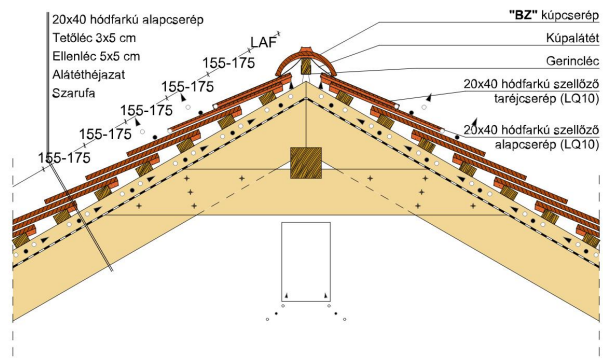

TERMÉKJELLEMZŐK

- Stílusjegyei: hagyomány tisztelet
- Hagományos formavilág
- Minimális anyagigény: 28,6 db/m²
- Teljesen sík felület
- Nagy méret (20x40 cm-es)
- Vékony, diszkrét, de ugyanakkor rendkívül ellenálló
- Alkalmas az egyedi tetőformák megvalósítására
- 10°-os tetőhajlásszögtől alkalmazható
- Kerámia kiegészítők széles választékával áll rendelkezésre

Termék műszaki rajz - Osztrák hódfarkú fedési szélesség

Termék műszaki rajz - Osztrák hódfarkú gerinc 1 kettős fedés

Termék műszaki rajz - Osztrák hódfarkú gerinc 2 kettős fedés

Termék műszaki rajz - Osztrák hódfarkú gerinc 5 korona