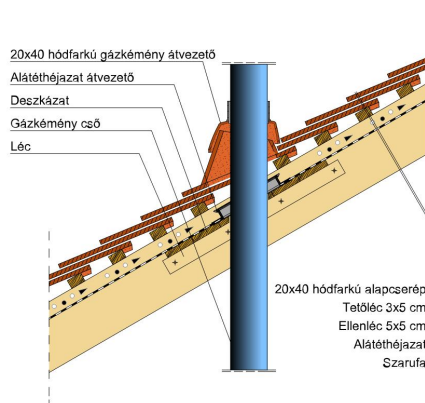

### TERMÉKJELLEMZŐK

- Stílusjegyei: hagyomány tisztelet
- Hagományos formavilág
- Minimális anyagigény: 28,6 db/m<sup>2</sup>
- Teljesen sík felület
- Nagy méret (20x40 cm-es)
- Vékony, diszkrét, de ugyanakkor rendkívül ellenálló
- Alkalmas az egyedi tetőformák megvalósítására
- 10°-os tetőhajlásszögtől alkalmazható
- Kerámia kiegészítők széles választékával áll rendelkezésre

Termék műszaki rajz - Osztrák hódfarkú fedési hossz kettős fedés

Termék műszaki rajz - Osztrák hódfarkú félnyereg korona

Termék műszaki rajz - Osztrák hódfarkú félynereg kettős fedés

Termék műszaki rajz - Osztrák hódfarkú gázkémény