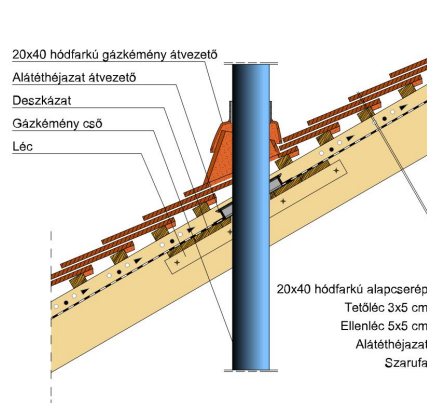

Termék műszaki rajz - Osztrák hódfarkú gázkémény