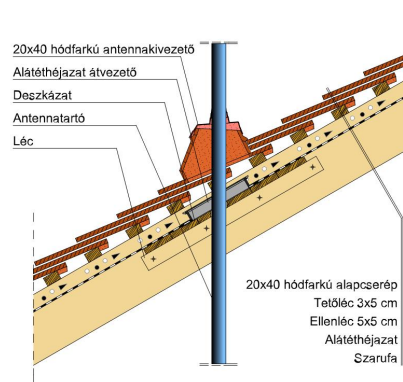

OSZTRÁK HÓDFARKÚ

A klasszikus nagyobb méretben.

A KLASSIK félköríves vágású hódfarkú tetőcserepek rendelkeznek a legszélesebb körű alkalmazási területtel termékprogramunkban. Egyszerű, visszafogott és éppen ezért időtlen formájuk révén klasszikus szépségű tetőfelületeket alkotnak. A klasszikus körvágású hódfarkú tetőcserép optikailag feloldja a tetőfelületet és tökéletes harmóniát teremt. A színek és a felületek széles spektruma mind a felújítások, mind az új építésű házak esetén teret enged az individuális megoldásoknak a tetőfedés során. Az Osztrák hódfarkú 20x40 cm-es méretével gazdaságosabb alternatívát kínál a tradicionális tetőfedés megvalósításához.

TERMÉKJELLEMZŐK

- Stílusjegyei: hagyomány tisztelet
- Hagományos formavilág
- Minimális anyagigény: 28,6 db/m²
- Teljesen sík felület
- Nagy méret (20x40 cm-es)
- Vékony, diszkrét, de ugyanakkor rendkívül ellenálló
- Alkalmas az egyedi tetőformák megvalósítására
- 10°-os tetőhajlásszögtől alkalmazható
- Kerámia kiegészítők széles választékával áll rendelkezésre

TECHNIKAI ADAT

Méret (megközelítőleg)	200 x 400 x 14 mm
Maximális fedési szélesség (megközelítőleg)	200 mm
Min. fedési hosszúság (megközelítőleg)	155 mm
Átlagos fedési hosszúság megközelítőleg	165 mm
Max. fedési hosszúság (megközelítőleg)	175 mm
Átlagos cserép szükséglet (megközelítőleg)	30.3 db/m ²
Kiszerezési egység súlya	2.3 kg/db
Súly / m ² (megközelítőleg)	69.7 kg/m ²
Súly / raklap (megközelítőleg)	1076 kg
Db / mini-pack	8 db
Db / raklap	480 db