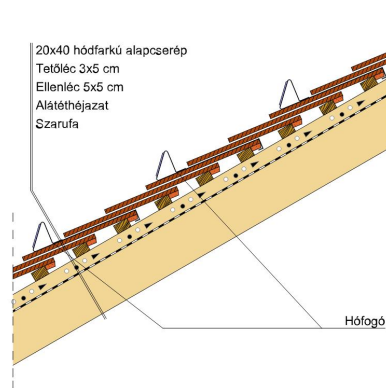

Termék műszaki rajz - Osztrák hódfarkú hófogó 2