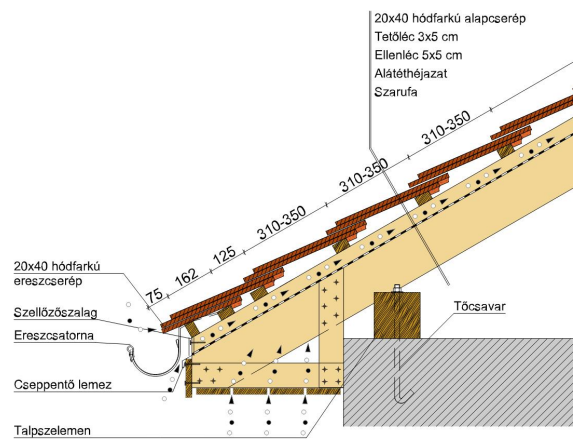

TERMÉKJELLEMZŐK

- Stílusjegyei: hagyomány tisztelet
- Hagyományos formavilág
- Minimális anyagigény: 28,6 db/m²
- Teljesen sík felület
- Nagy méret (20x40 cm-es)
- Vékony, diszkrét, de ugyanakkor rendkívül ellenálló
- Alkalmas az egyedi tetőformák megvalósítására
- 10°-os tetőhajlásszögtől alkalmazható
- Kerámia kiegészítők széles választékával áll rendelkezésre

TECHNIKAI ADAT

Méret (megközelítőleg)	200 x 400 x 14 mm
Maximális fedési szélesség (megközelítőleg)	200 mm
Min. fedési hosszúság (megközelítőleg)	155 mm
Átlagos fedési hosszúság megközelítőleg	165 mm
Max. fedési hosszúság (megközelítőleg)	175 mm
Átlagos cserép szükséglet (megközelítőleg)	30.3 db/m ²
Kiszerezési egység súlya	2.3 kg/db
Súly / m ² (megközelítőleg)	69.7 kg/m ²
Súly / raklap (megközelítőleg)	1076 kg
Db / mini-pack	8 db
Db / raklap	480 db

Termék műszaki rajz - Osztrák hódfarkú antenna

Termék műszaki rajz - Osztrák hódfarkú eresz 1 koronafedés

Termék műszaki rajz - Osztrák hód farkú eres 1 kettősfedés

Termék műszaki rajz - Osztrák hód farkú eres 2 koronafedés