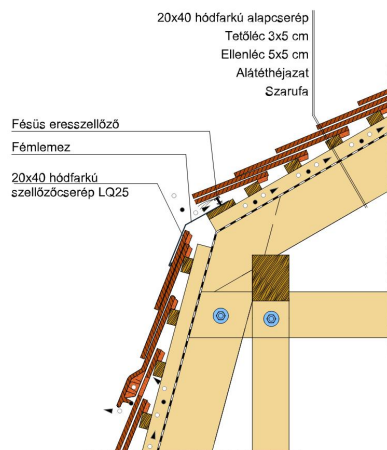

TERMÉKJELLEMZŐK

- Stílusjegyei: hagyomány tisztelet
- Hagyományos formavilág
- Minimális anyagigény: 28,6 db/m²
- Teljesen sík felület
- Nagy méret (20x40 cm-es)
- Vékony, diszkrét, de ugyanakkor rendkívül ellenálló
- Alkalmas az egyedi tetőformák megvalósítására
- 10°-os tetőhajlásszögtől alkalmazható
- Kerámia kiegészítők széles választékával áll rendelkezésre

Termék műszaki rajz - Osztrák hódfarkú gerinc 2 kettős fedés

Termék műszaki rajz - Osztrák hódfarkú gerinc 5 korona

Termék műszaki rajz - Osztrák hódfarkú gerinc 4 kettős fedés

Termék műszaki rajz - Osztrák hódfarkú gerinc 3 kettős fedés

Termék műszaki rajz - Osztrák hódfarkú hófogó 4

Termék műszaki rajz - Osztrák hódfarkú hófogó

Termék műszaki rajz - Osztrák hófarkú hófogó 3

Termék műszaki rajz - Osztrák hófarkú gerinc 6 korona

Termék műszaki rajz - Osztrák hódfarkú hófogó 2

Termék műszaki rajz - Osztrák hódfarkú manzard 1

Termék műszaki rajz - Osztrák hód farkú manzard 2

Termék műszaki rajz - Osztrák hód farkú signum

Termék műszaki rajz - Osztrák hódfarkú járórács 2

Termék műszaki rajz - Osztrák hódfarkú járórács 1