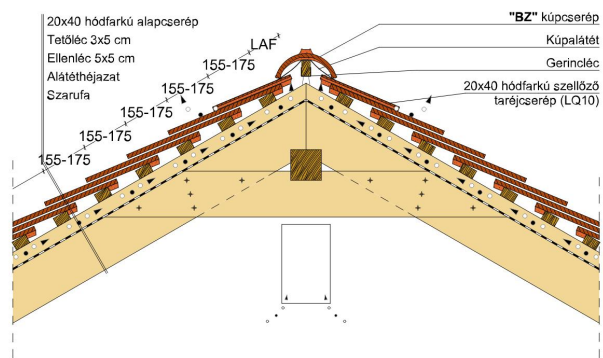

Termék műszaki rajz - Osztrák hódfarkú gerinc 2 kettős fedés