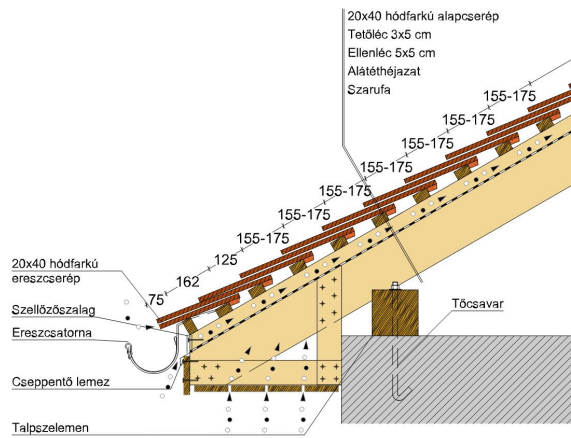

TERMÉKJELLEMZŐK

- Stílusjegyei: hagyomány tisztelet
- Hagyományos formavilág
- Minimális anyagigény: 28,6 db/m²
- Teljesen sík felület
- Nagy méret (20x40 cm-es)
- Vékony, diszkrét, de ugyanakkor rendkívül ellenálló
- Alkalmas az egyedi tetőformák megvalósítására
- 10°-os tetőhajlásszögtől alkalmazható
- Kerámia kiegészítők széles választékával áll rendelkezésre

TECHNIKAI ADAT

Méret (megközelítőleg)	200 x 400 x 14 mm
Maximális fedési szélesség (megközelítőleg)	200 mm
Min. fedési hosszúság (megközelítőleg)	155 mm
Átlagos fedési hosszúság megközelítőleg	165 mm
Max. fedési hosszúság (megközelítőleg)	175 mm
Átlagos cserép szükséglet (megközelítőleg)	30.3 db/m ²
Kiszerezési egység súlya	2.3 kg/db
Súly / m ² (megközelítőleg)	69.7 kg/m ²
Súly / raklap (megközelítőleg)	1076 kg
Db / mini-pack	8 db
Db / raklap	480 db

Termék műszaki rajz - Osztrák hódfarkú antenna

Termék műszaki rajz - Osztrák hódfarkú eresz 1 koronafedés

Termék műszaki rajz - Osztrák hód farkú eres 1 kettősfedés

Termék műszaki rajz - Osztrák hód farkú eres 2 koronafedés