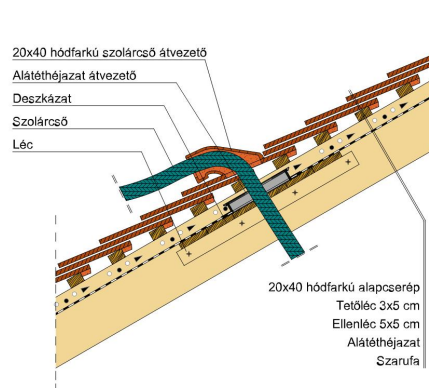

TERMÉKJELLEMZŐK

- Stílusjegyei: hagyomány tisztelet
- Hagyományos formavilág
- Minimális anyagigény: 28,6 db/m²
- Teljesen sík felület
- Nagy méret (20x40 cm-es)
- Vékony, diszkrét, de ugyanakkor rendkívül ellenálló
- Alkalmas az egyedi tetőformák megvalósítására
- 10°-os tetőhajlásszögtől alkalmazható
- Kerámia kiegészítők széles választékával áll rendelkezésre

Termék műszaki rajz - Osztrák hódfarkú manzard 1

Termék műszaki rajz - Osztrák hód farkú manzard 2

Termék műszaki rajz - Osztrák hód farkú signum

Termék műszaki rajz - Osztrák hódfarkú járórács 2

Termék műszaki rajz - Osztrák hódfarkú járórács 1

Termék műszaki rajz - Osztrák hódfarkú szolárelemtartó

Termék műszaki rajz - Osztrák hódfarkú vápa

Termék műszaki rajz - Osztrák hódfarkú tetőkibúvó

Termék műszaki rajz - Osztrák hódfarkú szolárscsőkivezető