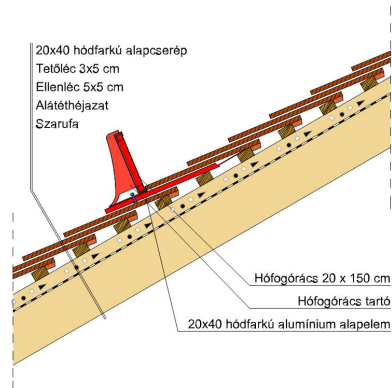

TERMÉKJELLEMZŐK

- Stílusjegyei: hagyomány tisztelet
- Hagományos formavilág
- Minimális anyagigény: 28,6 db/m²
- Teljesen sík felület
- Nagy méret (20x40 cm-es)
- Vékony, diszkrét, de ugyanakkor rendkívül ellenálló
- Alkalmas az egyedi tetőformák megvalósítására
- 10°-os tetőhajlásszögtől alkalmazható
- Kerámia kiegészítők széles választékával áll rendelkezésre

TECHNIKAI ADAT

Méret (megközelítőleg)	200 x 400 x 14 mm
Maximális fedési szélesség (megközelítőleg)	200 mm
Min. fedési hosszúság (megközelítőleg)	155 mm
Átlagos fedési hosszúság megközelítőleg	165 mm
Max. fedési hosszúság (megközelítőleg)	175 mm
Átlagos cserép szükséglet (megközelítőleg)	30.3 db/m ²
Kiszerezési egység súlya	2.3 kg/db
Súly / m ² (megközelítőleg)	69.7 kg/m ²
Súly / raklap (megközelítőleg)	1076 kg
Db / mini-pack	8 db
Db / raklap	480 db

Termék műszaki rajz - Osztrák hódfarkú fedési szélesség

Termék műszaki rajz - Osztrák hódfarkú gerinc 1 kettős fedés

Termék műszaki rajz - Osztrák hódfarkú gerinc 2 kettős fedés

Termék műszaki rajz - Osztrák hódfarkú gerinc 5 korona

Termék műszaki rajz - Osztrák hódfarkú gerinc 4 kettős fedés

Termék műszaki rajz - Osztrák hódfarkú gerinc 3 kettős fedés

Termék műszaki rajz - Osztrák hódfarkú hófogó 4

Termék műszaki rajz - Osztrák hódfarkú hófogó