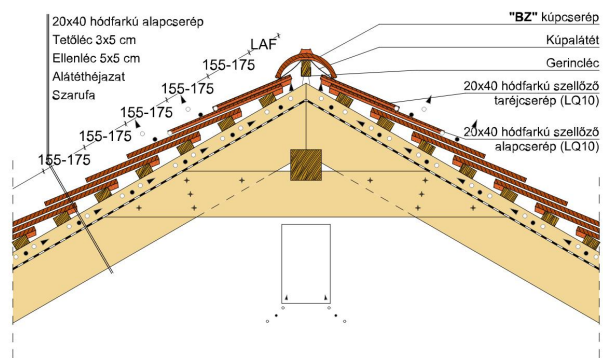

### TERMÉKJELLEMZŐK

- Stílusjegyei: hagyomány tisztelet
- Hagományos formavilág
- Minimális anyagigény: 28,6 db/m<sup>2</sup>
- Teljesen sík felület
- Nagy méret (20x40 cm-es)
- Vékony, diszkrét, de ugyanakkor rendkívül ellenálló
- Alkalmas az egyedi tetőformák megvalósítására
- 10°-os tetőhajlásszögtől alkalmazható
- Kerámia kiegészítők széles választékával áll rendelkezésre

Termék műszaki rajz - Osztrák hódfarkú fedési szélesség

Termék műszaki rajz - Osztrák hódfarkú gerinc 1 kettős fedés

Termék műszaki rajz - Osztrák hódfarkú gerinc 2 kettős fedés

Termék műszaki rajz - Osztrák hódfarkú gerinc 5 korona