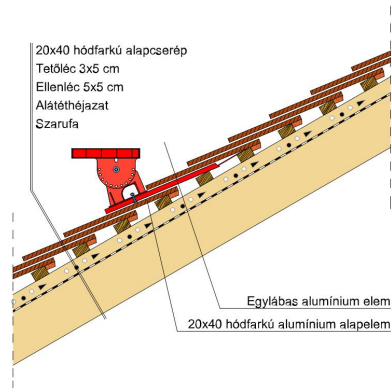

TERMÉKJELLEMZŐK

- Stílusjegyei: hagyomány tisztelet
- Hagyományos formavilág
- Minimális anyagigény: 28,6 db/m²
- Teljesen sík felület
- Nagy méret (20x40 cm-es)
- Vékony, diszkrét, de ugyanakkor rendkívül ellenálló
- Alkalmas az egyedi tetőformák megvalósítására
- 10°-os tetőhajlásszögtől alkalmazható
- Kerámia kiegészítők széles választékával áll rendelkezésre

Termék műszaki rajz - Osztrák hódfarkú manzard 1

Termék műszaki rajz - Osztrák hód farkú manzard 2

Termék műszaki rajz - Osztrák hód farkú signum

Termék műszaki rajz - Osztrák hódfarkú járórács 2

Termék műszaki rajz - Osztrák hódfarkú járórács 1