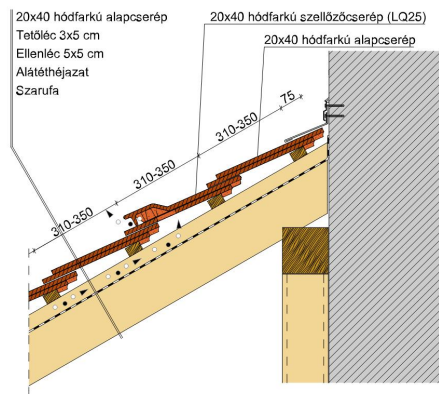

Termék műszaki rajz - Osztrák hód farkú falszegély korona