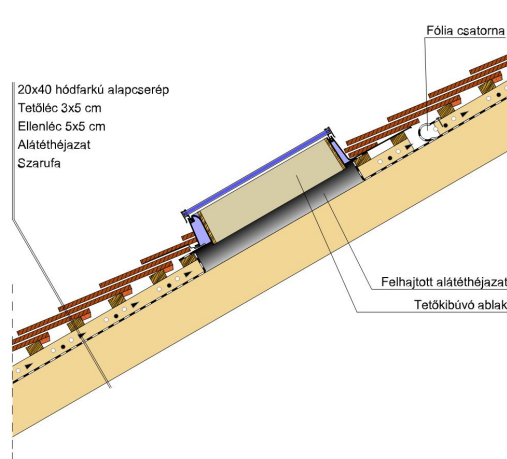

TERMÉKJELLEMZŐK

- Stílusjegyei: hagyomány tisztelet
- Hagományos formavilág
- Minimális anyagigény: 28,6 db/m²
- Teljesen sík felület
- Nagy méret (20x40 cm-es)
- Vékony, diszkrét, de ugyanakkor rendkívül ellenálló
- Alkalmas az egyedi tetőformák megvalósítására
- 10°-os tetőhajlásszögtől alkalmazható
- Kerámia kiegészítők széles választékával áll rendelkezésre

Termék műszaki rajz - Osztrák hófarkú hófogó 3

Termék műszaki rajz - Osztrák hófarkú gerinc 6 korona

Termék műszaki rajz - Osztrák hódfarkú hófogó 2

Termék műszaki rajz - Osztrák hódfarkú manzard 1

Termék műszaki rajz - Osztrák hód farkú manzard 2

Termék műszaki rajz - Osztrák hód farkú signum

Termék műszaki rajz - Osztrák hódfarkú járórács 2

Termék műszaki rajz - Osztrák hódfarkú járórács 1

Termék műszaki rajz - Osztrák hódfarkú solárrelemtartó

Termék műszaki rajz - Osztrák hódfarkú vápa

Termék műszaki rajz - Osztrák hódfarkú tetőkibúvó

Termék műszaki rajz - Osztrák hódfarkú szolárscsőkivezető