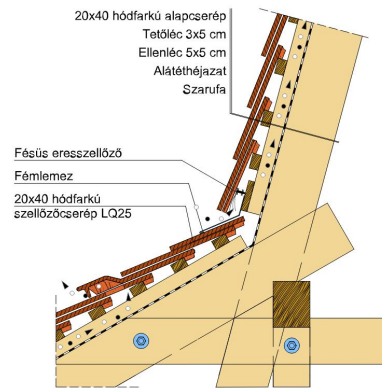

### TERMÉKJELLEMZŐK

- Stílusjegyei: hagyomány tisztelet
- Hagományos formavilág
- Minimális anyagigény: 28,6 db/m<sup>2</sup>
- Teljesen sík felület
- Nagy méret (20x40 cm-es)
- Vékony, diszkrét, de ugyanakkor rendkívül ellenálló
- Alkalmas az egyedi tetőformák megvalósítására
- 10°-os tetőhajlásszögtől alkalmazható
- Kerámia kiegészítők széles választékával áll rendelkezésre

Termék műszaki rajz - Osztrák hód farkú gerinc 4 kettős fedés

Termék műszaki rajz - Osztrák hód farkú gerinc 3 kettős fedés

Termék műszaki rajz - Osztrák hódfarkú hófogó 4

Termék műszaki rajz - Osztrák hódfarkú hófogó

Termék műszaki rajz - Osztrák hódfarkú hófogó 3

Termék műszaki rajz - Osztrák hódfarkú gerinc 6 korona

Termék műszaki rajz - Osztrák hódfarkú hófogó 2

Termék műszaki rajz - Osztrák hódfarkú manzard 1

Termék műszaki rajz - Osztrák hód farkú manzard 2