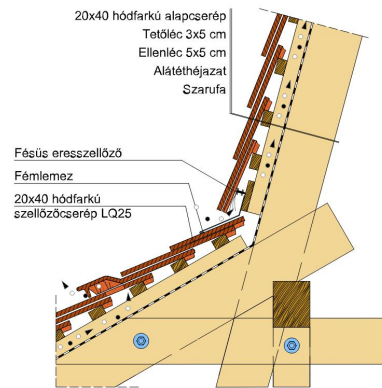

TERMÉKJELLEMZŐK

- Stílusjegyei: hagyomány tisztelet
- Hagyományos formavilág
- Minimális anyagigény: 28,6 db/m²
- Teljesen sík felület
- Nagy méret (20x40 cm-es)
- Vékony, diszkrét, de ugyanakkor rendkívül ellenálló
- Alkalmas az egyedi tetőformák megvalósítására
- 10°-os tetőhajlásszögtől alkalmazható
- Kerámia kiegészítők széles választékával áll rendelkezésre

Termék műszaki rajz - Osztrák hódfarkú gerinc 4 kettős fedés

Termék műszaki rajz - Osztrák hódfarkú gerinc 3 kettős fedés

Termék műszaki rajz - Osztrák hódfarkú hófogó 4

Termék műszaki rajz - Osztrák hódfarkú hófogó

Termék műszaki rajz - Osztrák hófarkú hófogó 3

Termék műszaki rajz - Osztrák hófarkú gerinc 6 korona

Termék műszaki rajz - Osztrák hódfarkú hófogó 2

Termék műszaki rajz - Osztrák hódfarkú manzard 1

Termék műszaki rajz - Osztrák hódfarkú manzard 2