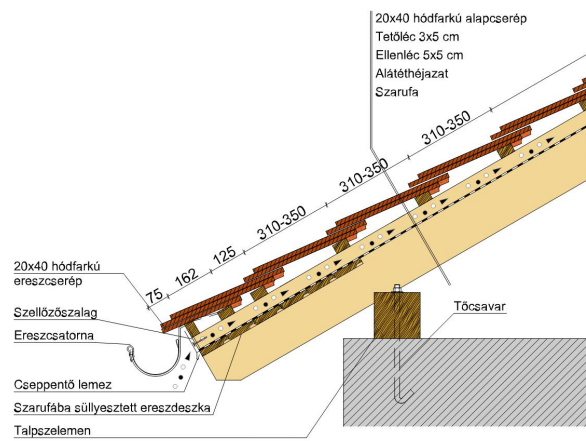

OSZTRÁK HÓDFARKÚ

A klasszikus nagyobb méretben.

A KLASSIK félköríves vágású hódfarkú tetőcserepek rendelkeznek a legszélesebb körű alkalmazási területtel termékprogramunkban. Egyszerű, visszafogott és éppen ezért időtlen formájuk révén klasszikus szépségű tetőfelületeket alkotnak. A klasszikus körvágású hódfarkú tetőcserép optikailag feloldja a tetőfelületet és tökéletes harmóniát teremt. A színek és a felületek széles spektruma mind a felújítások, mind az új építésű házak esetén teret enged az individuális megoldásoknak a tetőfedés során. Az Osztrák hódfarkú 20x40 cm-es méretével gazdaságosabb alternatívát kínál a tradicionális tetőfedés megvalósításához.

TERMÉKJELLEMZŐK

- Stílusjegyei: hagyomány tisztelet
- Hagományos formavilág
- Minimális anyagigény: 28,6 db/m²
- Teljesen sík felület
- Nagy méret (20x40 cm-es)
- Vékony, diszkrét, de ugyanakkor rendkívül ellenálló
- Alkalmas az egyedi tetőformák megvalósítására
- 10°-os tetőhajlásszögtől alkalmazható
- Kerámia kiegészítők széles választékával áll rendelkezésre

TECHNIKAI ADAT

Méret (megközelítőleg)	200 x 400 x 14 mm
Maximális fedési szélesség (megközelítőleg)	200 mm
Min. fedési hosszúság (megközelítőleg)	155 mm
Átlagos fedési hosszúság megközelítőleg	165 mm
Max. fedési hosszúság (megközelítőleg)	175 mm
Átlagos cserép szükséglet (megközelítőleg)	30.3 db/m ²
Kiszerezési egység súlya	2.3 kg/db
Súly / m ² (megközelítőleg)	69.7 kg/m ²
Súly / raklap (megközelítőleg)	1076 kg
Db / mini-pack	8 db
Db / raklap	480 db

Termék műszaki rajz - Osztrák hódfarkú antenna

Termék műszaki rajz - Osztrák hódfarkú eresz 1 koronafedés

Termék műszaki rajz - Osztrák hódfarkú eresz 1 kettősfedés

Termék műszaki rajz - Osztrák hódfarkú eresz 2 koronafedés