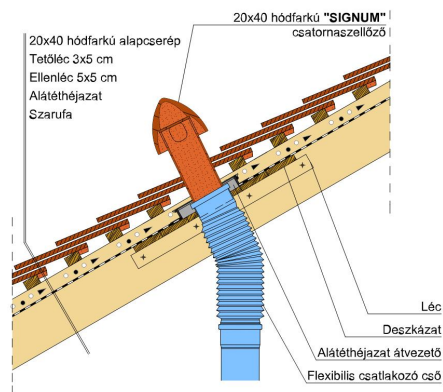

### TERMÉKJELLEMZŐK

- Stílusjegyei: hagyomány tisztelet
- Hagományos formavilág
- Minimális anyagigény: 28,6 db/m<sup>2</sup>
- Teljesen sík felület
- Nagy méret (20x40 cm-es)
- Vékony, diszkrét, de ugyanakkor rendkívül ellenálló
- Alkalmas az egyedi tetőformák megvalósítására
- 10°-os tetőhajlásszögtől alkalmazható
- Kerámia kiegészítők széles választékával áll rendelkezésre

Termék műszaki rajz - Osztrák hódfarkú fedési szélesség

Termék műszaki rajz - Osztrák hódfarkú gerinc 1 kettős fedés

Termék műszaki rajz - Osztrák hódfarkú gerinc 2 kettős fedés

Termék műszaki rajz - Osztrák hódfarkú gerinc 5 korona

Termék műszaki rajz - Osztrák hód farkú gerinc 4 kettős fedés

Termék műszaki rajz - Osztrák hód farkú gerinc 3 kettős fedés

Termék műszaki rajz - Osztrák hódfarkú hófogó 4

Termék műszaki rajz - Osztrák hódfarkú hófogó

Termék műszaki rajz - Osztrák hódfarkú hófogó 3

Termék műszaki rajz - Osztrák hódfarkú gerinc 6 korona

Termék műszaki rajz - Osztrák hódfarkú hófogó 2

Termék műszaki rajz - Osztrák hódfarkú manzard 1

Termék műszaki rajz - Osztrák hód farkú manzard 2