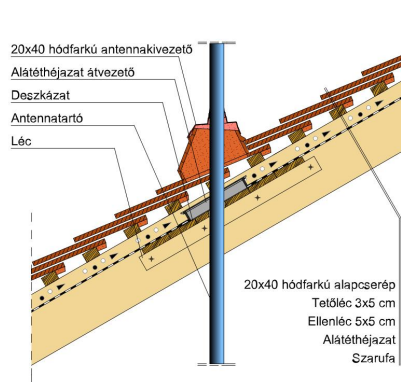

## OSZTRÁK HÓDFARKÚ

A klasszikus nagyobb méretben.

A KLASSIK félköríves vágású hódfarkú tetőcserepek rendelkeznek a legszélesebb körű alkalmazási területtel termékprogramunkban. Egyszerű, visszafogott és éppen ezért időtlen formájuk révén klasszikus szépségű tetőfelületeket alkotnak. A klasszikus körvágású hódfarkú tetőcserép optikailag feloldja a tetőfelületet és tökéletes harmóniát teremt. A színek és a felületek széles spektruma mind a felújítások, mind az új építésű házak esetén teret enged az individuális megoldásoknak a tetőfedés során. Az Osztrák hódfarkú 20x40 cm-es méretével gazdaságosabb alternatívát kínál a tradicionális tetőfedés megvalósításához.

### TERMÉKJELLEMZŐK

- Stílusjegyei: hagyomány tisztelet
- Hagományos formavilág
- Minimális anyagigény: 28,6 db/m<sup>2</sup>
- Teljesen sík felület
- Nagy méret (20x40 cm-es)
- Vékony, diszkrét, de ugyanakkor rendkívül ellenálló
- Alkalmas az egyedi tetőformák megvalósítására
- 10°-os tetőhajlásszögtől alkalmazható
- Kerámia kiegészítők széles választékával áll rendelkezésre

## TECHNIKAI ADAT

Méret (megközelítőleg)	200 x 400 x 14 mm
Maximális fedési szélesség (megközelítőleg)	200 mm
Min. fedési hosszúság (megközelítőleg)	155 mm
Átlagos fedési hosszúság megközelítőleg	165 mm
Max. fedési hosszúság (megközelítőleg)	175 mm
Átlagos cserép szükséglet (megközelítőleg)	30.3 db/m <sup>2</sup>
Kiszerezési egység súlya	2.3 kg/db
Súly / m <sup>2</sup> (megközelítőleg)	69.7 kg/m <sup>2</sup>
Súly / raklap (megközelítőleg)	1076 kg
Db / mini-pack	8 db
Db / raklap	480 db