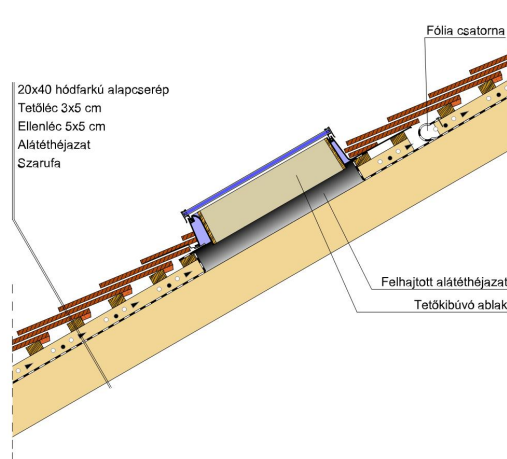

TERMÉKJELLEMZŐK

- Stílusjegyei: hagyomány tisztelet
- Hagyományos formavilág
- Minimális anyagigény: 28,6 db/m²
- Teljesen sík felület
- Nagy méret (20x40 cm-es)
- Vékony, diszkrét, de ugyanakkor rendkívül ellenálló
- Alkalmas az egyedi tetőformák megvalósítására
- 10°-os tetőhajlásszögtől alkalmazható
- Kerámia kiegészítők széles választékával áll rendelkezésre

Termék műszaki rajz - Osztrák hófarkú hófogó 3

Termék műszaki rajz - Osztrák hófarkú gerinc 6 korona

Termék műszaki rajz - Osztrák hódfarkú hófogó 2

Termék műszaki rajz - Osztrák hódfarkú manzard 1

Termék műszaki rajz - Osztrák hódfarkú manzard 2

Termék műszaki rajz - Osztrák hódfarkú signum

Termék műszaki rajz - Osztrák hódfarkú járórács 2

Termék műszaki rajz - Osztrák hódfarkú járórács 1

Termék műszaki rajz - Osztrák hódfarkú solárrelemtartó

Termék műszaki rajz - Osztrák hódfarkú vápa

Termék műszaki rajz - Osztrák hódfarkú tetőkibúvó

Termék műszaki rajz - Osztrák hódfarkú szolárscsőkivezető