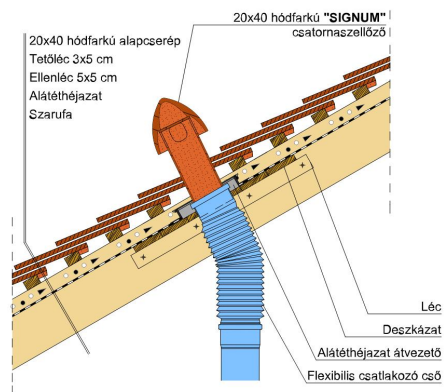

TERMÉKJELLEMZŐK

- Stílusjegyei: hagyomány tisztelet
- Hagományos formavilág
- Minimális anyagigény: 28,6 db/m²
- Teljesen sík felület
- Nagy méret (20x40 cm-es)
- Vékony, diszkrét, de ugyanakkor rendkívül ellenálló
- Alkalmas az egyedi tetőformák megvalósítására
- 10°-os tetőhajlásszögtől alkalmazható
- Kerámia kiegészítők széles választékával áll rendelkezésre

Termék műszaki rajz - Osztrák hódfarkú gerinc 4 kettős fedés

Termék műszaki rajz - Osztrák hódfarkú gerinc 3 kettős fedés

Termék műszaki rajz - Osztrák hódfarkú hófogó 4

Termék műszaki rajz - Osztrák hódfarkú hófogó

Termék műszaki rajz - Osztrák hófarkú hófogó 3

Termék műszaki rajz - Osztrák hófarkú gerinc 6 korona

Termék műszaki rajz - Osztrák hódfarkú hófogó 2

Termék műszaki rajz - Osztrák hódfarkú manzard 1

Termék műszaki rajz - Osztrák hód farkú manzard 2

Termék műszaki rajz - Osztrák hód farkú signum

Termék műszaki rajz - Osztrák hódfarkú járórács 2

Termék műszaki rajz - Osztrák hódfarkú járórács 1

Termék műszaki rajz - Osztrák hódfarkú solárrelemtartó

Termék műszaki rajz - Osztrák hódfarkú vápa