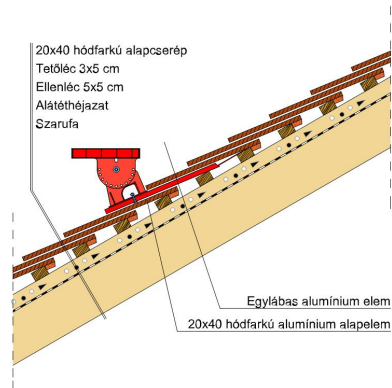

Termék műszaki rajz - Osztrák hódfarkú járórács 2