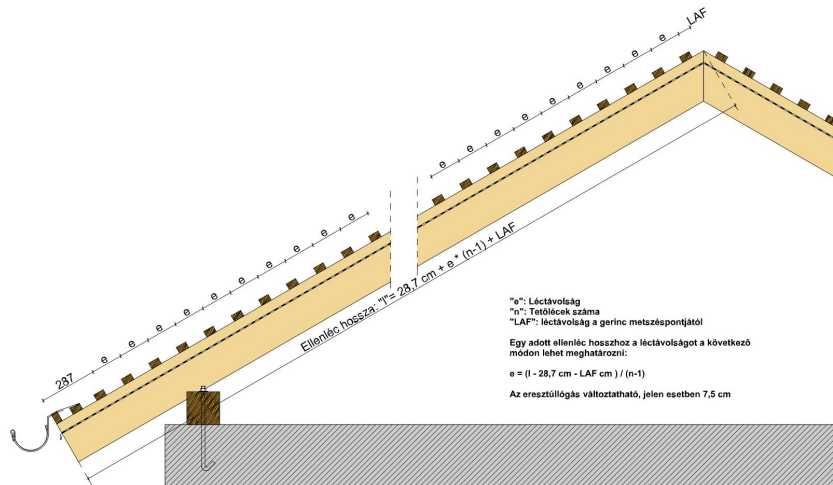

Termék műszaki rajz - Osztrák hódfarkú fedési hossz kettős fedés