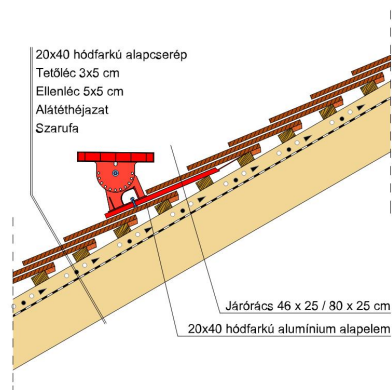

TERMÉKJELLEMZŐK

- Stílusjegyei: hagyomány tisztelet
- Hagyományos formavilág
- Minimális anyagigény: 28,6 db/m²
- Teljesen sík felület
- Nagy méret (20x40 cm-es)
- Vékony, diszkrét, de ugyanakkor rendkívül ellenálló
- Alkalmas az egyedi tetőformák megvalósítására
- 10°-os tetőhajlásszögtől alkalmazható
- Kerámia kiegészítők széles választékával áll rendelkezésre

TECHNIKAI ADAT

Méret (megközelítőleg)	200 x 400 x 14 mm
Maximális fedési szélesség (megközelítőleg)	200 mm
Min. fedési hosszúság (megközelítőleg)	155 mm
Átlagos fedési hosszúság megközelítőleg	165 mm
Max. fedési hosszúság (megközelítőleg)	175 mm
Átlagos cserép szükséglet (megközelítőleg)	30.3 db/m ²
Kiszerezési egység súlya	2.3 kg/db
Súly / m ² (megközelítőleg)	69.7 kg/m ²
Súly / raklap (megközelítőleg)	1076 kg
Db / mini-pack	8 db
Db / raklap	480 db

Termék műszaki rajz - Osztrák hódfarkú manzard 1

Termék műszaki rajz - Osztrák hód farkú manzard 2

Termék műszaki rajz - Osztrák hód farkú signum

Termék műszaki rajz - Osztrák hódfarkú járórács 2

Termék műszaki rajz - Osztrák hódfarkú járórács 1