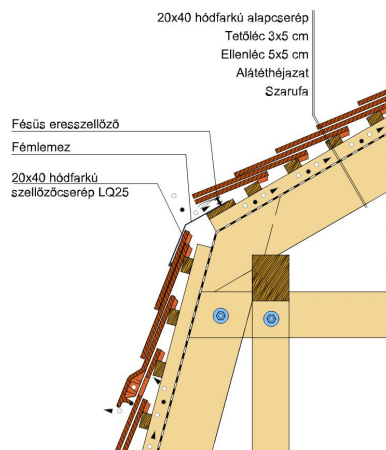

TERMÉKJELLEMZŐK

- Stílusjegyei: hagyomány tisztelet
- Hagyományos formavilág
- Minimális anyagigény: 28,6 db/m²
- Teljesen sík felület
- Nagy méret (20x40 cm-es)
- Vékony, diszkrét, de ugyanakkor rendkívül ellenálló
- Alkalmas az egyedi tetőformák megvalósítására
- 10°-os tetőhajlásszögtől alkalmazható
- Kerámia kiegészítők széles választékával áll rendelkezésre

Termék műszaki rajz - Osztrák hódfarkú gerinc 4 kettős fedés

Termék műszaki rajz - Osztrák hódfarkú gerinc 3 kettős fedés

Termék műszaki rajz - Osztrák hódfarkú hófogó 4

Termék műszaki rajz - Osztrák hódfarkú hófogó

Termék műszaki rajz - Osztrák hófarkú hófogó 3

Termék műszaki rajz - Osztrák hófarkú gerinc 6 korona

Termék műszaki rajz - Osztrák hódfarkú hófogó 2

Termék műszaki rajz - Osztrák hódfarkú manzard 1

Termék műszaki rajz - Osztrák hódfarkú manzard 2

Termék műszaki rajz - Osztrák hódfarkú signum

Termék műszaki rajz - Osztrák hódfarkú járórács 2

Termék műszaki rajz - Osztrák hódfarkú járórács 1

Termék műszaki rajz - Osztrák hódfarkú solárrelemtartó

Termék műszaki rajz - Osztrák hódfarkú vápa