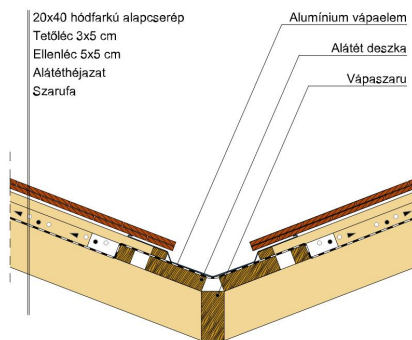

### TERMÉKJELLEMZŐK

- Stílusjegyei: hagyomány tisztelet
- Hagományos formavilág
- Minimális anyagigény: 28,6 db/m<sup>2</sup>
- Teljesen sík felület
- Nagy méret (20x40 cm-es)
- Vékony, diszkrét, de ugyanakkor rendkívül ellenálló
- Alkalmas az egyedi tetőformák megvalósítására
- 10°-os tetőhajlásszögtől alkalmazható
- Kerámia kiegészítők széles választékával áll rendelkezésre

Termék műszaki rajz - Osztrák hódfarkú hófogó 3

Termék műszaki rajz - Osztrák hódfarkú gerinc 6 korona

Termék műszaki rajz - Osztrák hódfarkú hófogó 2

Termék műszaki rajz - Osztrák hódfarkú manzard 1

Termék műszaki rajz - Osztrák hód farkú manzard 2

Termék műszaki rajz - Osztrák hód farkú signum

Termék műszaki rajz - Osztrák hódfarkú járórács 2

---

Termék műszaki rajz - Osztrák hódfarkú járórács 1

---

Termék műszaki rajz - Osztrák hódfarkú solárelemtartó