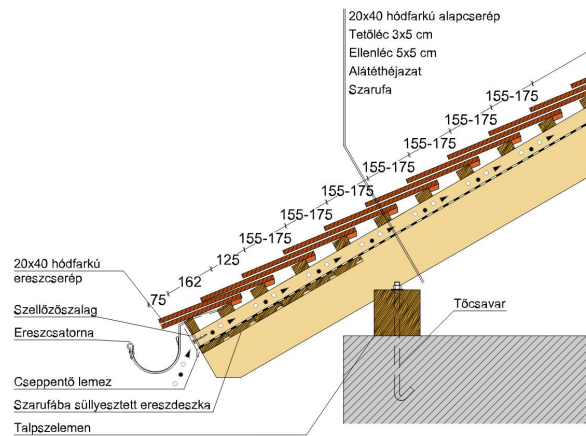

Termék műszaki rajz - Osztrák hód farkú eres 1 kettősfedés