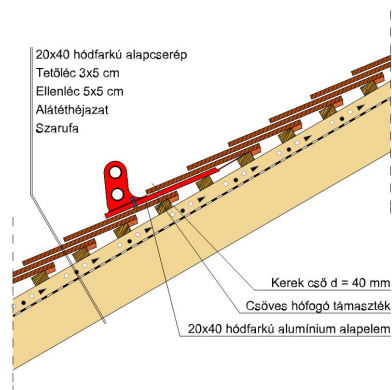

TERMÉKJELLEMZŐK

- Stílusjegyei: hagyomány tisztelet
- Hagományos formavilág
- Minimális anyagigény: 28,6 db/m²
- Teljesen sík felület
- Nagy méret (20x40 cm-es)
- Vékony, diszkrét, de ugyanakkor rendkívül ellenálló
- Alkalmas az egyedi tetőformák megvalósítására
- 10°-os tetőhajlásszögtől alkalmazható
- Kerámia kiegészítők széles választékával áll rendelkezésre

TECHNIKAI ADAT

Méret (megközelítőleg)	200 x 400 x 14 mm
Maximális fedési szélesség (megközelítőleg)	200 mm
Min. fedési hosszúság (megközelítőleg)	155 mm
Átlagos fedési hosszúság megközelítőleg	165 mm
Max. fedési hosszúság (megközelítőleg)	175 mm
Átlagos cserép szükséglet (megközelítőleg)	30.3 db/m ²
Kiszerezési egység súlya	2.3 kg/db
Súly / m ² (megközelítőleg)	69.7 kg/m ²
Súly / raklap (megközelítőleg)	1076 kg
Db / mini-pack	8 db
Db / raklap	480 db

Termék műszaki rajz - Osztrák hódfarkú fedési szélesség

Termék műszaki rajz - Osztrák hódfarkú gerinc 1 kettős fedés

Termék műszaki rajz - Osztrák hódfarkú gerinc 2 kettős fedés

Termék műszaki rajz - Osztrák hódfarkú gerinc 5 korona

Termék műszaki rajz - Osztrák hódfarkú gerinc 4 kettős fedés

Termék műszaki rajz - Osztrák hódfarkú gerinc 3 kettős fedés

Termék műszaki rajz - Osztrák hódfarkú hófogó 4

Termék műszaki rajz - Osztrák hódfarkú hófogó