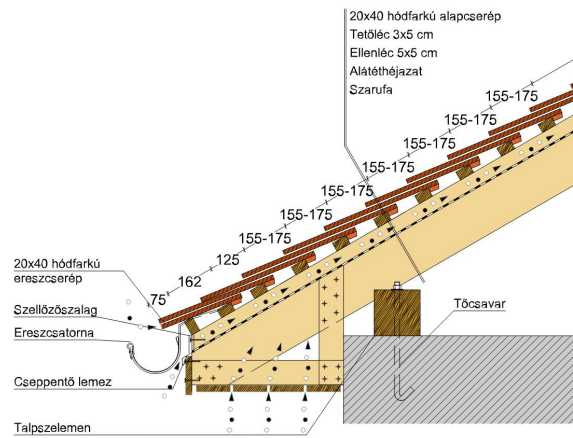

### TERMÉKJELLEMZŐK

- Stílusjegyei: hagyomány tisztelet
- Hagományos formavilág
- Minimális anyagigény: 28,6 db/m<sup>2</sup>
- Teljesen sík felület
- Nagy méret (20x40 cm-es)
- Vékony, diszkrét, de ugyanakkor rendkívül ellenálló
- Alkalmas az egyedi tetőformák megvalósítására
- 10°-os tetőhajlásszögtől alkalmazható
- Kerámia kiegészítők széles választékával áll rendelkezésre

## TECHNIKAI ADAT

Méret (megközelítőleg)	200 x 400 x 14 mm
Maximális fedési szélesség (megközelítőleg)	200 mm
Min. fedési hosszúság (megközelítőleg)	155 mm
Átlagos fedési hosszúság megközelítőleg	165 mm
Max. fedési hosszúság (megközelítőleg)	175 mm
Átlagos cserép szükséglet (megközelítőleg)	30.3 db/m <sup>2</sup>
Kiszerezési egység súlya	2.3 kg/db
Súly / m <sup>2</sup> (megközelítőleg)	69.7 kg/m <sup>2</sup>
Súly / raklap (megközelítőleg)	1076 kg
Db / mini-pack	8 db
Db / raklap	480 db

Termék műszaki rajz - Osztrák hódfarkú antenna

Termék műszaki rajz - Osztrák hódfarkú eresz 1 koronafedés

Termék műszaki rajz - Osztrák hódfarkú eres 1 kettősfedés

Termék műszaki rajz - Osztrák hódfarkú eres 2 koronafedés