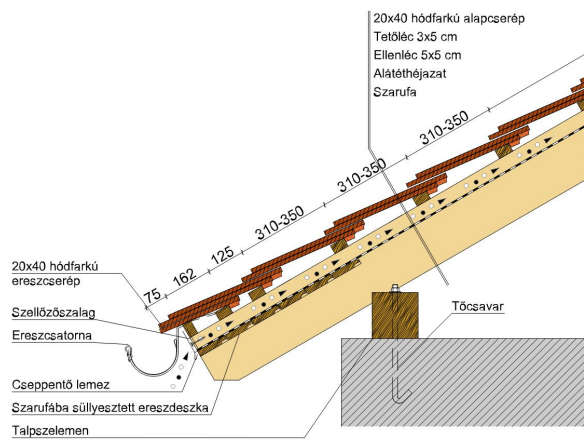

OSZTRÁK HÓDFARKÚ

A klasszikus nagyobb méretben.

A KLASSIK félköríves vágású hódfarkú tetőcserepek rendelkeznek a legszélesebb körű alkalmazási területtel termékprogramunkban. Egyszerű, visszafogott és éppen ezért időtlen formájuk révén klasszikus szépségű tetőfelületeket alkotnak. A klasszikus körvágású hódfarkú tetőcserép optikailag feloldja a tetőfelületet és tökéletes harmóniát teremt. A színek és a felületek széles spektruma mind a felújítások, mind az új építésű házak esetén teret enged az individuális megoldásoknak a tetőfedés során. Az Osztrák hódfarkú 20x40 cm-es méretével gazdaságosabb alternatívát kínál a tradicionális tetőfedés megvalósításához.

TERMÉKJELLEMZŐK

- Stílusjegyei: hagyomány tisztelet
- Hagyományos formavilág
- Minimális anyagigény: 28,6 db/m²
- Teljesen sík felület
- Nagy méret (20x40 cm-es)
- Vékony, diszkrét, de ugyanakkor rendkívül ellenálló
- Alkalmas az egyedi tetőformák megvalósítására
- 10°-os tetőhajlásszögtől alkalmazható
- Kerámia kiegészítők széles választékával áll rendelkezésre

TECHNIKAI ADAT

Méret (megközelítőleg)	200 x 400 x 14 mm
Maximális fedési szélesség (megközelítőleg)	200 mm
Min. fedési hosszúság (megközelítőleg)	155 mm
Átlagos fedési hosszúság megközelítőleg	165 mm
Max. fedési hosszúság (megközelítőleg)	175 mm
Átlagos cserép szükséglet (megközelítőleg)	30.3 db/m ²
Kiszerezési egység súlya	2.3 kg/db
Súly / m ² (megközelítőleg)	69.7 kg/m ²
Súly / raklap (megközelítőleg)	1076 kg
Db / mini-pack	8 db
Db / raklap	480 db

Termék műszaki rajz - Osztrák hódfarkú antenna

Termék műszaki rajz - Osztrák hódfarkú eresz 1 koronafedés

Termék műszaki rajz - Osztrák hód farkú eres 1 kettősfedés

Termék műszaki rajz - Osztrák hód farkú eres 2 koronafedés