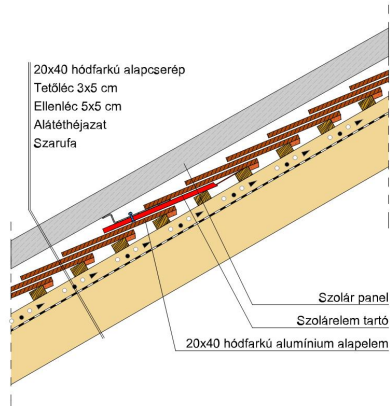

TERMÉKJELLEMZŐK

- Stílusjegyei: hagyomány tisztelet
- Hagományos formavilág
- Minimális anyagigény: 28,6 db/m²
- Teljesen sík felület
- Nagy méret (20x40 cm-es)
- Vékony, diszkrét, de ugyanakkor rendkívül ellenálló
- Alkalmas az egyedi tetőformák megvalósítására
- 10°-os tetőhajlásszögtől alkalmazható
- Kerámia kiegészítők széles választékával áll rendelkezésre

Termék műszaki rajz - Osztrák hófarkú hófogó 3

Termék műszaki rajz - Osztrák hófarkú gerinc 6 korona

Termék műszaki rajz - Osztrák hódfarkú hófogó 2

Termék műszaki rajz - Osztrák hódfarkú manzard 1

Termék műszaki rajz - Osztrák hód farkú manzard 2

Termék műszaki rajz - Osztrák hód farkú signum

Termék műszaki rajz - Osztrák hódfarkú járórács 2

Termék műszaki rajz - Osztrák hódfarkú járórács 1

Termék műszaki rajz - Osztrák hódfarkú solárrelemtartó

Termék műszaki rajz - Osztrák hódfarkú vápa