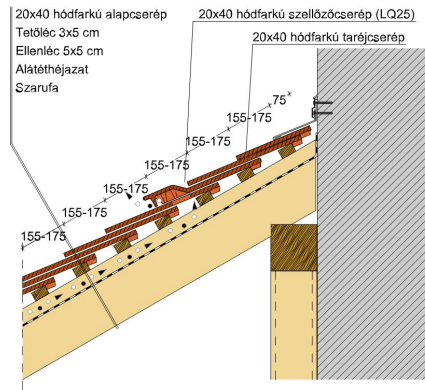

Termék műszaki rajz - Osztrák hódfarkú falszegély kettős fedés