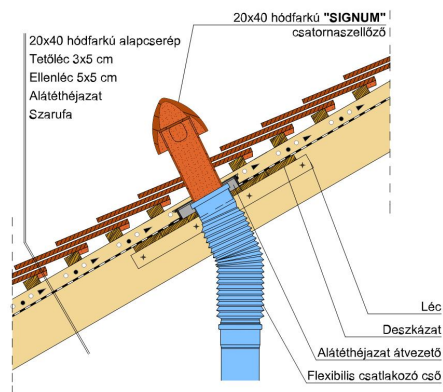

TERMÉKJELLEMZŐK

- Stílusjegyei: hagyomány tisztelet
- Hagyományos formavilág
- Minimális anyagigény: 28,6 db/m²
- Teljesen sík felület
- Nagy méret (20x40 cm-es)
- Vékony, diszkrét, de ugyanakkor rendkívül ellenálló
- Alkalmas az egyedi tetőformák megvalósítására
- 10°-os tetőhajlásszögtől alkalmazható
- Kerámia kiegészítők széles választékával áll rendelkezésre

Termék műszaki rajz - Osztrák hódfarkú gerinc 4 kettős fedés

Termék műszaki rajz - Osztrák hódfarkú gerinc 3 kettős fedés

Termék műszaki rajz - Osztrák hódfarkú hófogó 4

Termék műszaki rajz - Osztrák hódfarkú hófogó

Termék műszaki rajz - Osztrák hófarkú hófogó 3

Termék műszaki rajz - Osztrák hófarkú gerinc 6 korona

Termék műszaki rajz - Osztrák hódfarkú hófogó 2

Termék műszaki rajz - Osztrák hódfarkú manzard 1

Termék műszaki rajz - Osztrák hódfarkú manzard 2

Termék műszaki rajz - Osztrák hódfarkú signum

Termék műszaki rajz - Osztrák hódfarkú járórács 2

Termék műszaki rajz - Osztrák hódfarkú járórács 1

Termék műszaki rajz - Osztrák hódfarkú solárrelemtartó

Termék műszaki rajz - Osztrák hódfarkú vápa