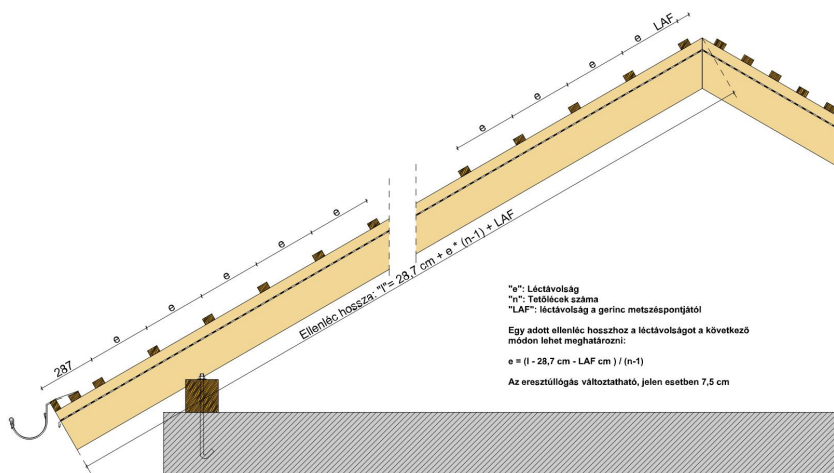

Termék műszaki rajz - Osztrák hódfarkú fedési hossz korona