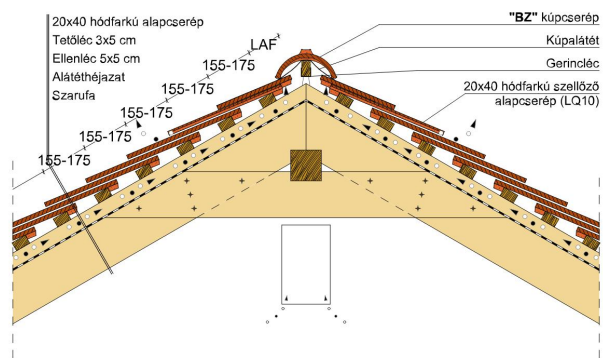

Termék műszaki rajz - Osztrák hódfarkú gerinc 3 kettős fedés