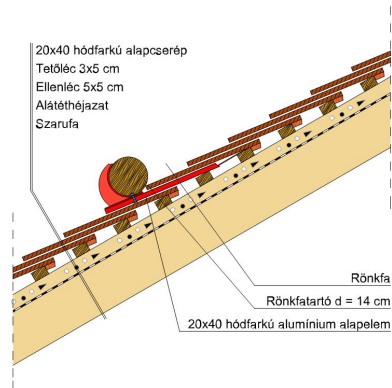

TERMÉKJELLEMZŐK

- Stílusjegyei: hagyomány tisztelet
- Hagyományos formavilág
- Minimális anyagigény: 28,6 db/m²
- Teljesen sík felület
- Nagy méret (20x40 cm-es)
- Vékony, diszkrét, de ugyanakkor rendkívül ellenálló
- Alkalmas az egyedi tetőformák megvalósítására
- 10°-os tetőhajlásszögtől alkalmazható
- Kerámia kiegészítők széles választékával áll rendelkezésre

Termék műszaki rajz - Osztrák hódfarkú félyyereg kettős fedés

Termék műszaki rajz - Osztrák hódfarkú gázkémény

Termék műszaki rajz - Osztrák hódfarkú fedési szélesség

Termék műszaki rajz - Osztrák hódfarkú gerinc 1 kettős fedés

Termék műszaki rajz - Osztrák hódfarkú gerinc 2 kettős fedés

Termék műszaki rajz - Osztrák hódfarkú gerinc 5 korona

Termék műszaki rajz - Osztrák hódfarkú gerinc 4 kettős fedés

Termék műszaki rajz - Osztrák hódfarkú gerinc 3 kettős fedés