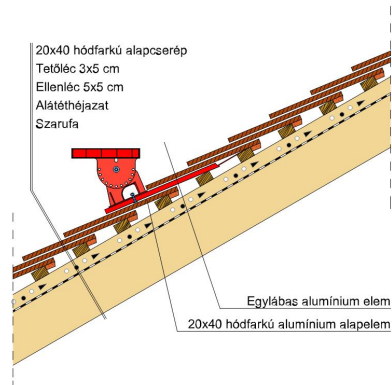

Termék műszaki rajz - Osztrák hódfarkú járórács 2