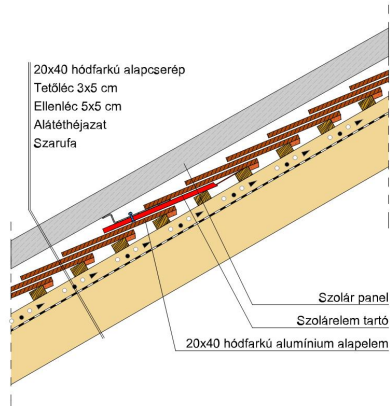

### TERMÉKJELLEMZŐK

- Stílusjegyei: hagyomány tisztelet
- Hagományos formavilág
- Minimális anyagigény: 28,6 db/m<sup>2</sup>
- Teljesen sík felület
- Nagy méret (20x40 cm-es)
- Vékony, diszkrét, de ugyanakkor rendkívül ellenálló
- Alkalmas az egyedi tetőformák megvalósítására
- 10°-os tetőhajlásszögtől alkalmazható
- Kerámia kiegészítők széles választékával áll rendelkezésre

Termék műszaki rajz - Osztrák hódfarkú hófogó 3

Termék műszaki rajz - Osztrák hódfarkú gerinc 6 korona

Termék műszaki rajz - Osztrák hódfarkú hófogó 2

Termék műszaki rajz - Osztrák hódfarkú manzard 1

Termék műszaki rajz - Osztrák hód farkú manzard 2

Termék műszaki rajz - Osztrák hód farkú signum

Termék műszaki rajz - Osztrák hódfarkú járórács 2

---

Termék műszaki rajz - Osztrák hódfarkú járórács 1

---

Termék műszaki rajz - Osztrák hódfarkú solárelemtartó