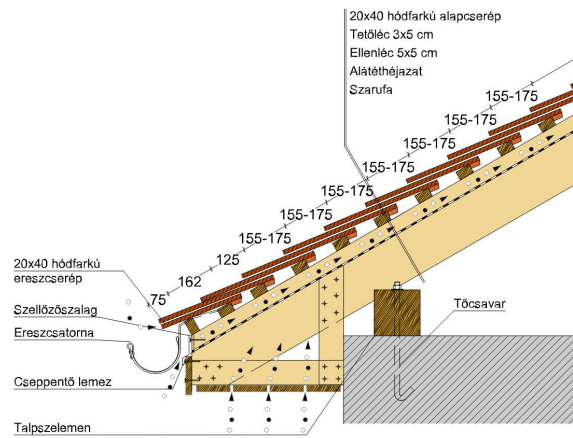

TERMÉKJELLEMZŐK

- Stílusjegyei: hagyomány tisztelet
- Hagyományos formavilág
- Minimális anyagigény: 28,6 db/m²
- Teljesen sík felület
- Nagy méret (20x40 cm-es)
- Vékony, diszkrét, de ugyanakkor rendkívül ellenálló
- Alkalmas az egyedi tetőformák megvalósítására
- 10°-os tetőhajlásszögtől alkalmazható
- Kerámia kiegészítők széles választékával áll rendelkezésre

TECHNIKAI ADAT

Méret (megközelítőleg)	200 x 400 x 14 mm
Maximális fedési szélesség (megközelítőleg)	200 mm
Min. fedési hosszúság (megközelítőleg)	155 mm
Átlagos fedési hosszúság megközelítőleg	165 mm
Max. fedési hosszúság (megközelítőleg)	175 mm
Átlagos cserép szükséglet (megközelítőleg)	30.3 db/m ²
Kiszerezési egység súlya	2.3 kg/db
Súly / m ² (megközelítőleg)	69.7 kg/m ²
Súly / raklap (megközelítőleg)	1076 kg
Db / mini-pack	8 db
Db / raklap	480 db

Termék műszaki rajz - Osztrák hódfarkú antenna

Termék műszaki rajz - Osztrák hódfarkú eresz 1 koronafedés

Termék műszaki rajz - Osztrák hódfarkú eresz 1 kettősfedés

Termék műszaki rajz - Osztrák hódfarkú eresz 2 koronafedés