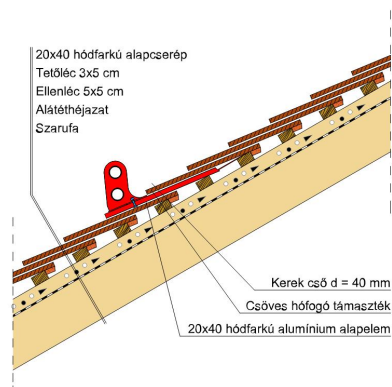

TERMÉKJELLEMZŐK

- Stílusjegyei: hagyomány tisztelet
- Hagyományos formavilág
- Minimális anyagigény: 28,6 db/m²
- Teljesen sík felület
- Nagy méret (20x40 cm-es)
- Vékony, diszkrét, de ugyanakkor rendkívül ellenálló
- Alkalmas az egyedi tetőformák megvalósítására
- 10°-os tetőhajlásszögtől alkalmazható
- Kerámia kiegészítők széles választékával áll rendelkezésre

TECHNIKAI ADAT

Méret (megközelítőleg)	200 x 400 x 14 mm
Maximális fedési szélesség (megközelítőleg)	200 mm
Min. fedési hosszúság (megközelítőleg)	155 mm
Átlagos fedési hosszúság megközelítőleg	165 mm
Max. fedési hosszúság (megközelítőleg)	175 mm
Átlagos cserép szükséglet (megközelítőleg)	30.3 db/m ²
Kiszerezési egység súlya	2.3 kg/db
Súly / m ² (megközelítőleg)	69.7 kg/m ²
Súly / raklap (megközelítőleg)	1076 kg
Db / mini-pack	8 db
Db / raklap	480 db

Termék műszaki rajz - Osztrák hódfarkú gerinc 4 kettős fedés

Termék műszaki rajz - Osztrák hódfarkú gerinc 3 kettős fedés

Termék műszaki rajz - Osztrák hódfarkú hófogó 4

Termék műszaki rajz - Osztrák hódfarkú hófogó