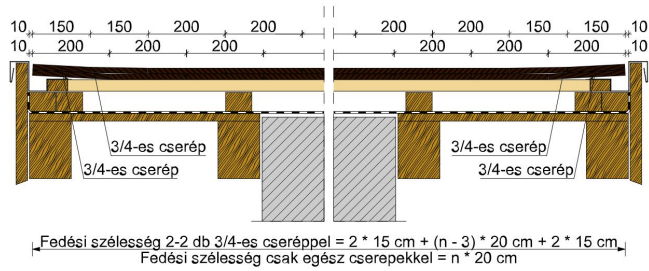

### TERMÉKJELLEMZŐK

- Stílusjegyei: hagyomány tisztelet
- Hagományos formavilág
- Minimális anyagigény: 28,6 db/m<sup>2</sup>
- Teljesen sík felület
- Nagy méret (20x40 cm-es)
- Vékony, diszkrét, de ugyanakkor rendkívül ellenálló
- Alkalmas az egyedi tetőformák megvalósítására
- 10°-os tetőhajlásszögtől alkalmazható
- Kerámia kiegészítők széles választékával áll rendelkezésre

Termék műszaki rajz - Osztrák hódfarkú fedési hossz kettős fedés

Termék műszaki rajz - Osztrák hódfarkú félnyereg korona

Termék műszaki rajz - Osztrák hódfarkú félynereg kettős fedés

Termék műszaki rajz - Osztrák hódfarkú gázkémény