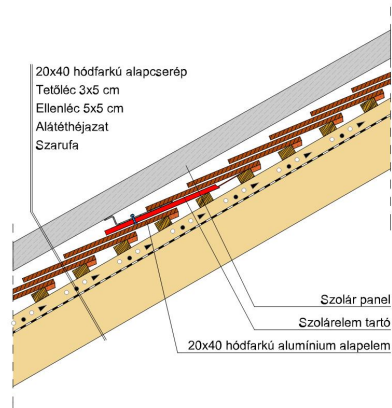

TERMÉKJELLEMZŐK

- Stílusjegyei: hagyomány tisztelet
- Hagyományos formavilág
- Minimális anyagigény: 28,6 db/m²
- Teljesen sík felület
- Nagy méret (20x40 cm-es)
- Vékony, diszkrét, de ugyanakkor rendkívül ellenálló
- Alkalmas az egyedi tetőformák megvalósítására
- 10°-os tetőhajlásszögtől alkalmazható
- Kerámia kiegészítők széles választékával áll rendelkezésre

Termék műszaki rajz - Osztrák hófarkú hófogó 3

Termék műszaki rajz - Osztrák hófarkú gerinc 6 korona

Termék műszaki rajz - Osztrák hódfarkú hófogó 2

Termék műszaki rajz - Osztrák hódfarkú manzard 1

Termék műszaki rajz - Osztrák hódfarkú manzard 2

Termék műszaki rajz - Osztrák hódfarkú signum

Termék műszaki rajz - Osztrák hódfarkú járórács 2

Termék műszaki rajz - Osztrák hódfarkú járórács 1

Termék műszaki rajz - Osztrák hódfarkú solárrelemtartó

Termék műszaki rajz - Osztrák hódfarkú vápa