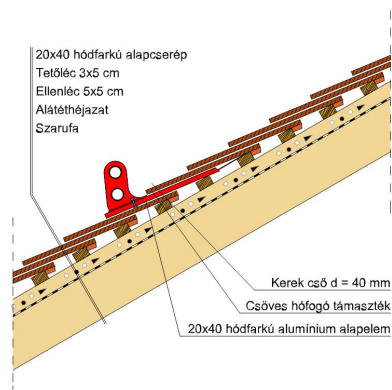

Termék műszaki rajz - Osztrák hódfarkú hófogó