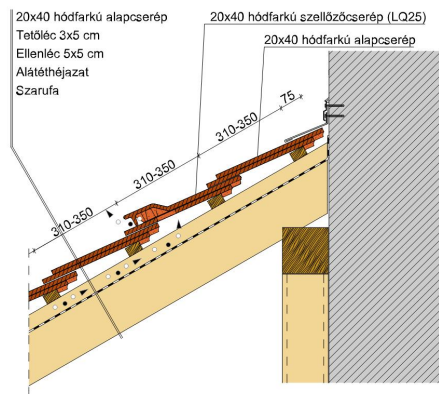

Termék műszaki rajz - Osztrák hódfarkú falszegély korona