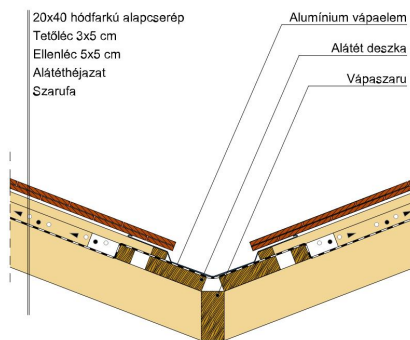

Termék műszaki rajz - Osztrák hódfarkú vápa