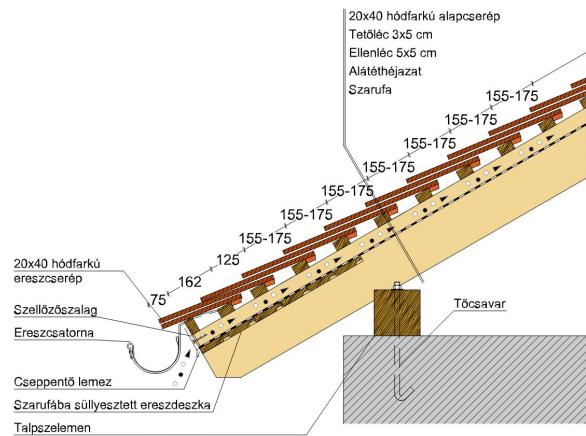

Termék műszaki rajz - Osztrák hódfarkú eresz 1 kettősfedés