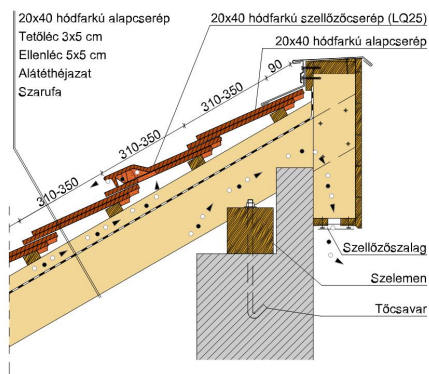

Termék műszaki rajz - Osztrák hódfarkú félnyereg korona