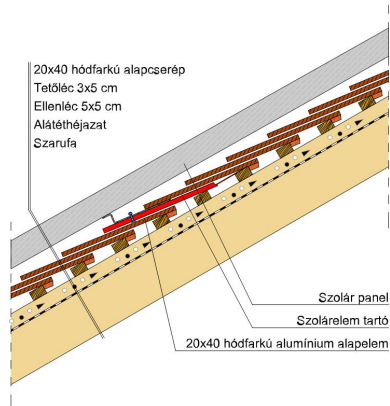

TERMÉKJELLEMZŐK

- Stílusjegyei: hagyomány tisztelet
- Hagyományos formavilág
- Minimális anyagigény: 28,6 db/m²
- Teljesen sík felület
- Nagy méret (20x40 cm-es)
- Vékony, diszkrét, de ugyanakkor rendkívül ellenálló
- Alkalmas az egyedi tetőformák megvalósítására
- 10°-os tetőhajlásszögtől alkalmazható
- Kerámia kiegészítők széles választékával áll rendelkezésre

Termék műszaki rajz - Osztrák hódfarkú manzard 1

Termék műszaki rajz - Osztrák hód farkú manzard 2

Termék műszaki rajz - Osztrák hód farkú signum

Termék műszaki rajz - Osztrák hódfarkú járórács 2

Termék műszaki rajz - Osztrák hódfarkú járórács 1