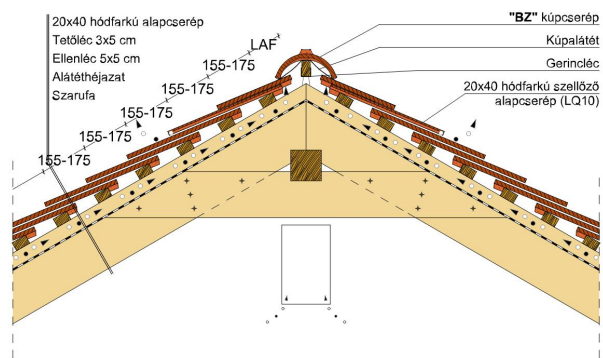

TERMÉKJELLEMZŐK

- Stílusjegyei: hagyomány tisztelet
- Hagyományos formavilág
- Minimális anyagigény: 28,6 db/m²
- Teljesen sík felület
- Nagy méret (20x40 cm-es)
- Vékony, diszkrét, de ugyanakkor rendkívül ellenálló
- Alkalmas az egyedi tetőformák megvalósítására
- 10°-os tetőhajlásszögtől alkalmazható
- Kerámia kiegészítők széles választékával áll rendelkezésre

Termék műszaki rajz - Osztrák hódfarkú gerinc 2 kettős fedés

Termék műszaki rajz - Osztrák hódfarkú gerinc 5 korona

Termék műszaki rajz - Osztrák hódfarkú gerinc 4 kettős fedés

Termék műszaki rajz - Osztrák hódfarkú gerinc 3 kettős fedés