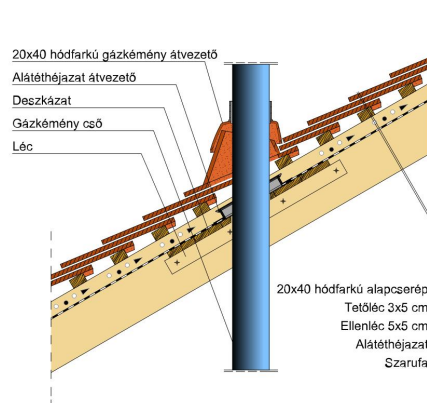

TERMÉKJELLEMZŐK

- Stílusjegyei: hagyomány tisztelet
- Hagományos formavilág
- Minimális anyagigény: 28,6 db/m²
- Teljesen sík felület
- Nagy méret (20x40 cm-es)
- Vékony, diszkrét, de ugyanakkor rendkívül ellenálló
- Alkalmas az egyedi tetőformák megvalósítására
- 10°-os tetőhajlásszögtől alkalmazható
- Kerámia kiegészítők széles választékával áll rendelkezésre

Termék műszaki rajz - Osztrák hódfarkú fedési hossz kettős fedés

Termék műszaki rajz - Osztrák hódfarkú félnyereg korona

Termék műszaki rajz - Osztrák hódfarkú félyyereg kettős fedés

Termék műszaki rajz - Osztrák hódfarkú gázkémény