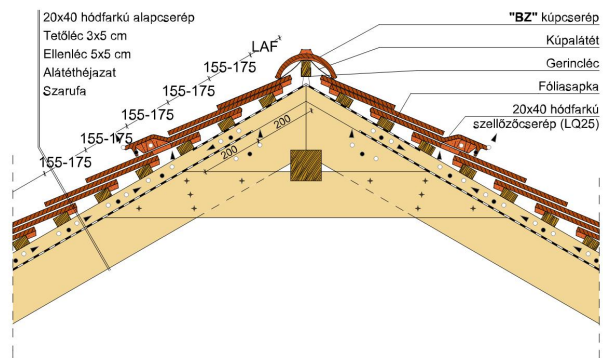

Termék műszaki rajz - Osztrák hódfarkú gerinc 1 kettős fedés