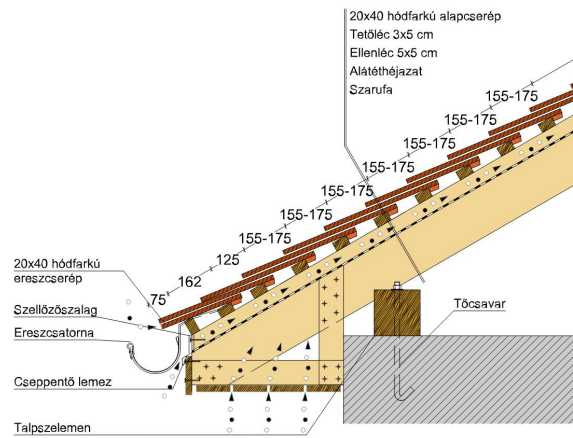

TERMÉKJELLEMZŐK

- Stílusjegyei: hagyomány tisztelet
- Hagományos formavilág
- Minimális anyagigény: 28,6 db/m²
- Teljesen sík felület
- Nagy méret (20x40 cm-es)
- Vékony, diszkrét, de ugyanakkor rendkívül ellenálló
- Alkalmas az egyedi tetőformák megvalósítására
- 10°-os tetőhajlásszögtől alkalmazható
- Kerámia kiegészítők széles választékával áll rendelkezésre

TECHNIKAI ADAT

Méret (megközelítőleg)	200 x 400 x 14 mm
Maximális fedési szélesség (megközelítőleg)	200 mm
Min. fedési hosszúság (megközelítőleg)	155 mm
Átlagos fedési hosszúság megközelítőleg	165 mm
Max. fedési hosszúság (megközelítőleg)	175 mm
Átlagos cserép szükséglet (megközelítőleg)	30.3 db/m ²
Kiszerezési egység súlya	2.3 kg/db
Súly / m ² (megközelítőleg)	69.7 kg/m ²
Súly / raklap (megközelítőleg)	1076 kg
Db / mini-pack	8 db
Db / raklap	480 db

Termék műszaki rajz - Osztrák hódfarkú antenna

Termék műszaki rajz - Osztrák hódfarkú eresz 1 koronafedés

Termék műszaki rajz - Osztrák hódfarkú eresz 1 kettősfedés

Termék műszaki rajz - Osztrák hódfarkú eresz 2 koronafedés