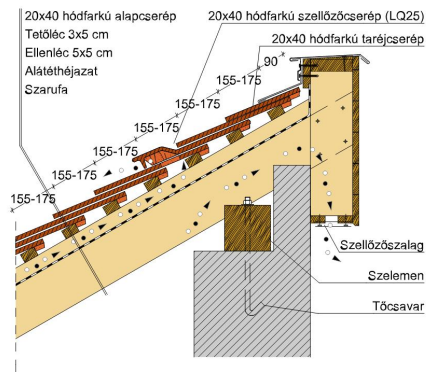

Termék műszaki rajz - Osztrák hódfarkú félyyereg kettős fedés