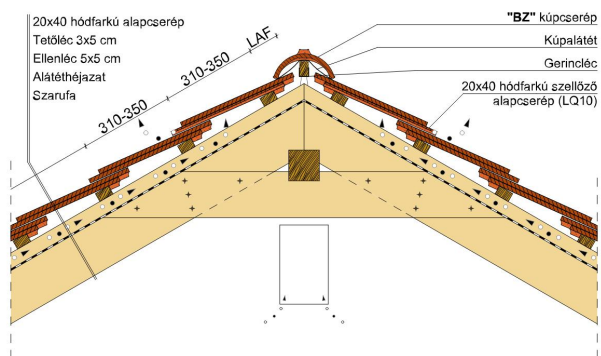

TERMÉKJELLEMZŐK

- Stílusjegyei: hagyomány tisztelet
- Hagyományos formavilág
- Minimális anyagigény: 28,6 db/m²
- Teljesen sík felület
- Nagy méret (20x40 cm-es)
- Vékony, diszkrét, de ugyanakkor rendkívül ellenálló
- Alkalmas az egyedi tetőformák megvalósítására
- 10°-os tetőhajlásszögtől alkalmazható
- Kerámia kiegészítők széles választékával áll rendelkezésre

Termék műszaki rajz - Osztrák hódfarkú hófogó 4

Termék műszaki rajz - Osztrák hódfarkú hófogó

Termék műszaki rajz - Osztrák hófarkú hófogó 3

Termék műszaki rajz - Osztrák hófarkú gerinc 6 korona

Termék műszaki rajz - Osztrák hódfarkú hófogó 2