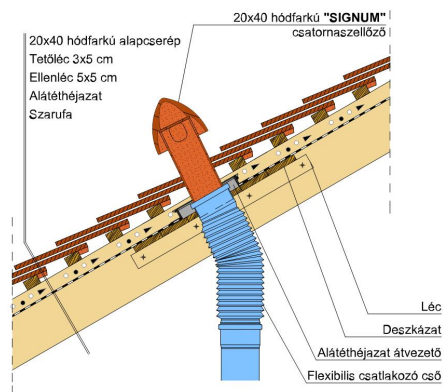

TERMÉKJELLEMZŐK

- Stílusjegyei: hagyomány tisztelet
- Hagyományos formavilág
- Minimális anyagigény: 28,6 db/m²
- Teljesen sík felület
- Nagy méret (20x40 cm-es)
- Vékony, diszkrét, de ugyanakkor rendkívül ellenálló
- Alkalmas az egyedi tetőformák megvalósítására
- 10°-os tetőhajlásszögtől alkalmazható
- Kerámia kiegészítők széles választékával áll rendelkezésre

Termék műszaki rajz - Osztrák hódfarkú gerinc 2 kettős fedés

Termék műszaki rajz - Osztrák hódfarkú gerinc 5 korona

Termék műszaki rajz - Osztrák hódfarkú gerinc 4 kettős fedés

Termék műszaki rajz - Osztrák hódfarkú gerinc 3 kettős fedés

Termék műszaki rajz - Osztrák hódfarkú hófogó 4

Termék műszaki rajz - Osztrák hódfarkú hófogó

Termék műszaki rajz - Osztrák hófarkú hófogó 3

Termék műszaki rajz - Osztrák hófarkú gerinc 6 korona

Termék műszaki rajz - Osztrák hódfarkú hófogó 2

Termék műszaki rajz - Osztrák hódfarkú manzard 1

Termék műszaki rajz - Osztrák hód farkú manzard 2

Termék műszaki rajz - Osztrák hód farkú signum

Termék műszaki rajz - Osztrák hódfarkú járórács 2

Termék műszaki rajz - Osztrák hódfarkú járórács 1