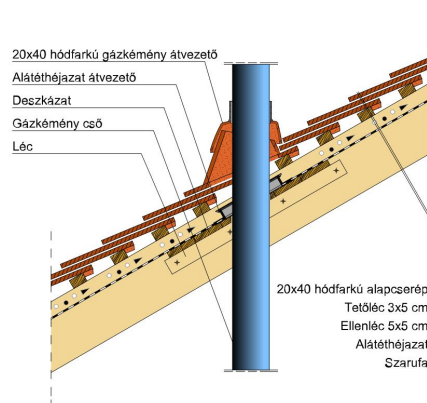

TERMÉKJELLEMZŐK

- Stílusjegyei: hagyomány tisztelet
- Hagyományos formavilág
- Minimális anyagigény: 28,6 db/m²
- Teljesen sík felület
- Nagy méret (20x40 cm-es)
- Vékony, diszkrét, de ugyanakkor rendkívül ellenálló
- Alkalmas az egyedi tetőformák megvalósítására
- 10°-os tetőhajlásszögtől alkalmazható
- Kerámia kiegészítők széles választékával áll rendelkezésre

Termék műszaki rajz - Osztrák hódfarkú fedési hossz kettős fedés

Termék műszaki rajz - Osztrák hódfarkú félnyereg korona

Termék műszaki rajz - Osztrák hódfarkú félyyereg kettős fedés

Termék műszaki rajz - Osztrák hódfarkú gázkémény