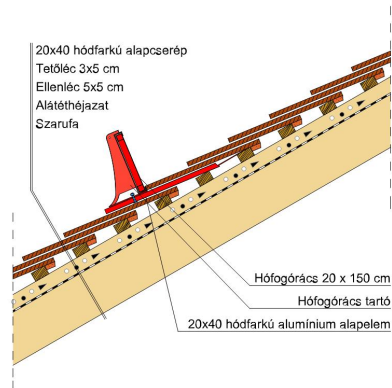

Termék műszaki rajz - Osztrák hófarkú hófogó 3