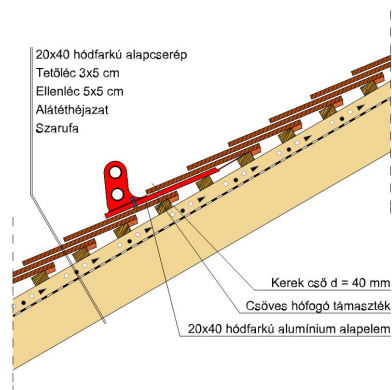

### TERMÉKJELLEMZŐK

- Stílusjegyei: hagyomány tisztelet
- Hagományos formavilág
- Minimális anyagigény: 28,6 db/m<sup>2</sup>
- Teljesen sík felület
- Nagy méret (20x40 cm-es)
- Vékony, diszkrét, de ugyanakkor rendkívül ellenálló
- Alkalmas az egyedi tetőformák megvalósítására
- 10°-os tetőhajlásszögtől alkalmazható
- Kerámia kiegészítők széles választékával áll rendelkezésre

## TECHNIKAI ADAT

Méret (megközelítőleg)	200 x 400 x 14 mm
Maximális fedési szélesség (megközelítőleg)	200 mm
Min. fedési hosszúság (megközelítőleg)	155 mm
Átlagos fedési hosszúság megközelítőleg	165 mm
Max. fedési hosszúság (megközelítőleg)	175 mm
Átlagos cserép szükséglet (megközelítőleg)	30.3 db/m <sup>2</sup>
Kiszerezési egység súlya	2.3 kg/db
Súly / m <sup>2</sup> (megközelítőleg)	69.7 kg/m <sup>2</sup>
Súly / raklap (megközelítőleg)	1076 kg
Db / mini-pack	8 db
Db / raklap	480 db

Termék műszaki rajz - Osztrák hódfarkú fedési szélesség

Termék műszaki rajz - Osztrák hódfarkú gerinc 1 kettős fedés

Termék műszaki rajz - Osztrák hódfarkú gerinc 2 kettős fedés

Termék műszaki rajz - Osztrák hódfarkú gerinc 5 korona

Termék műszaki rajz - Osztrák hód farkú gerinc 4 kettős fedés

Termék műszaki rajz - Osztrák hód farkú gerinc 3 kettős fedés

Termék műszaki rajz - Osztrák hódfarkú hófogó 4

Termék műszaki rajz - Osztrák hódfarkú hófogó