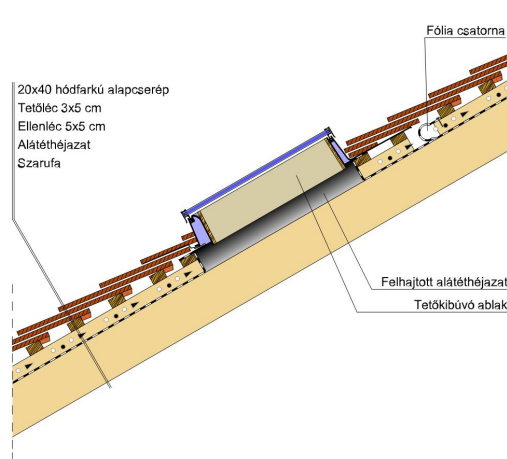

TERMÉKJELLEMZŐK

- Stílusjegyei: hagyomány tisztelet
- Hagyományos formavilág
- Minimális anyagigény: 28,6 db/m²
- Teljesen sík felület
- Nagy méret (20x40 cm-es)
- Vékony, diszkrét, de ugyanakkor rendkívül ellenálló
- Alkalmas az egyedi tetőformák megvalósítására
- 10°-os tetőhajlásszögtől alkalmazható
- Kerámia kiegészítők széles választékával áll rendelkezésre

Termék műszaki rajz - Osztrák hódfarkú hófogó 4

Termék műszaki rajz - Osztrák hódfarkú hófogó

Termék műszaki rajz - Osztrák hófarkú hófogó 3

Termék műszaki rajz - Osztrák hófarkú gerinc 6 korona

Termék műszaki rajz - Osztrák hódfarkú hófogó 2

Termék műszaki rajz - Osztrák hódfarkú manzard 1

Termék műszaki rajz - Osztrák hód farkú manzard 2

Termék műszaki rajz - Osztrák hód farkú signum

Termék műszaki rajz - Osztrák hódfarkú járórács 2

Termék műszaki rajz - Osztrák hódfarkú járórács 1

Termék műszaki rajz - Osztrák hódfarkú szolárelemtartó

Termék műszaki rajz - Osztrák hódfarkú vápa

Termék műszaki rajz - Osztrák hódfarkú tetőkibúvó

Termék műszaki rajz - Osztrák hódfarkú szolárscsőkivezető