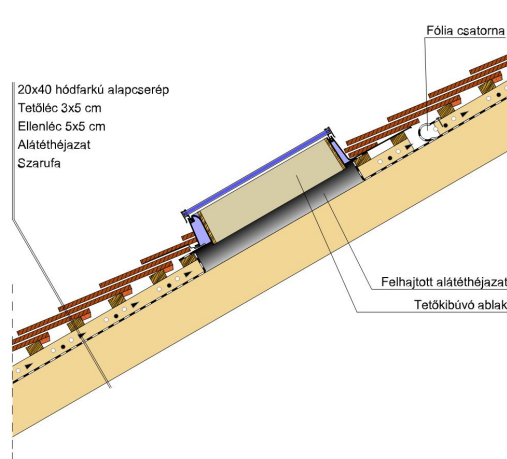

### TERMÉKJELLEMZŐK

- Stílusjegyei: hagyomány tisztelet
- Hagományos formavilág
- Minimális anyagigény: 28,6 db/m<sup>2</sup>
- Teljesen sík felület
- Nagy méret (20x40 cm-es)
- Vékony, diszkrét, de ugyanakkor rendkívül ellenálló
- Alkalmas az egyedi tetőformák megvalósítására
- 10°-os tetőhajlásszögtől alkalmazható
- Kerámia kiegészítők széles választékával áll rendelkezésre

Termék műszaki rajz - Osztrák hódfarkú hófogó 3

Termék műszaki rajz - Osztrák hódfarkú gerinc 6 korona

Termék műszaki rajz - Osztrák hódfarkú hófogó 2

Termék műszaki rajz - Osztrák hódfarkú manzard 1

Termék műszaki rajz - Osztrák hód farkú manzard 2

Termék műszaki rajz - Osztrák hód farkú signum

Termék műszaki rajz - Osztrák hódfarkú járórács 2

---

Termék műszaki rajz - Osztrák hódfarkú járórács 1

---

Termék műszaki rajz - Osztrák hódfarkú solárelemtartó

---

Termék műszaki rajz - Osztrák hódfarkú vápa

---

Termék műszaki rajz - Osztrák hód farkú tetőkibúvó

Termék műszaki rajz - Osztrák hód farkú szolár cső kivezető