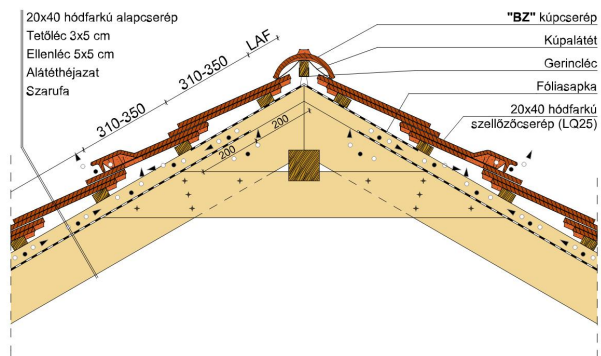

### TERMÉKJELLEMZŐK

- Stílusjegyei: hagyomány tisztelet
- Hagományos formavilág
- Minimális anyagigény: 28,6 db/m<sup>2</sup>
- Teljesen sík felület
- Nagy méret (20x40 cm-es)
- Vékony, diszkrét, de ugyanakkor rendkívül ellenálló
- Alkalmas az egyedi tetőformák megvalósítására
- 10°-os tetőhajlásszögtől alkalmazható
- Kerámia kiegészítők széles választékával áll rendelkezésre

Termék műszaki rajz - Osztrák hódfarkú fedési szélesség

Termék műszaki rajz - Osztrák hódfarkú gerinc 1 kettős fedés

Termék műszaki rajz - Osztrák hódfarkú gerinc 2 kettős fedés

Termék műszaki rajz - Osztrák hódfarkú gerinc 5 korona