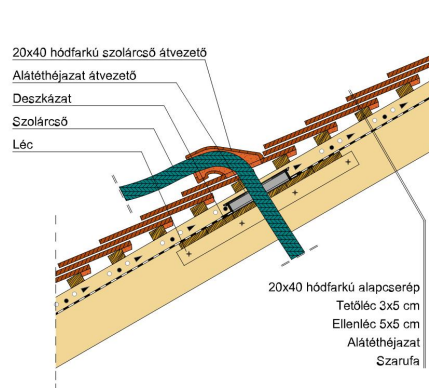

Termék műszaki rajz - Osztrák hódfarkú szolárscsőkivezető