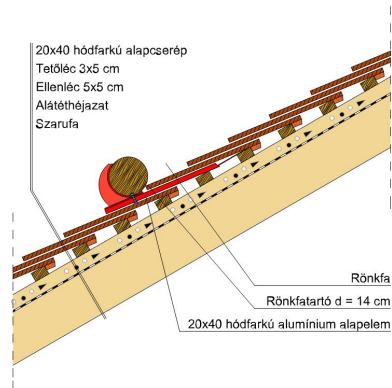

Termék műszaki rajz - Osztrák hódfarkú hófogó 4