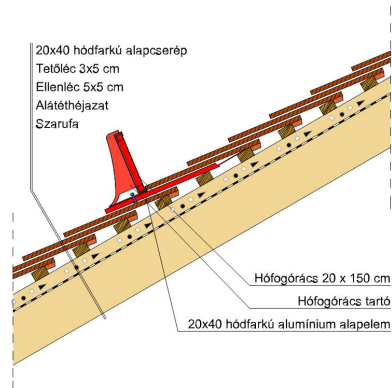

### TERMÉKJELLEMZŐK

- Stílusjegyei: hagyomány tisztelet
- Hagományos formavilág
- Minimális anyagigény: 28,6 db/m<sup>2</sup>
- Teljesen sík felület
- Nagy méret (20x40 cm-es)
- Vékony, diszkrét, de ugyanakkor rendkívül ellenálló
- Alkalmas az egyedi tetőformák megvalósítására
- 10°-os tetőhajlásszögtől alkalmazható
- Kerámia kiegészítők széles választékával áll rendelkezésre

## TECHNIKAI ADAT

Méret (megközelítőleg)	200 x 400 x 14 mm
Maximális fedési szélesség (megközelítőleg)	200 mm
Min. fedési hosszúság (megközelítőleg)	155 mm
Átlagos fedési hosszúság megközelítőleg	165 mm
Max. fedési hosszúság (megközelítőleg)	175 mm
Átlagos cserép szükséglet (megközelítőleg)	30.3 db/m <sup>2</sup>
Kiszerezési egység súlya	2.3 kg/db
Súly / m <sup>2</sup> (megközelítőleg)	69.7 kg/m <sup>2</sup>
Súly / raklap (megközelítőleg)	1076 kg
Db / mini-pack	8 db
Db / raklap	480 db

Termék műszaki rajz - Osztrák hódfarkú fedési szélesség

Termék műszaki rajz - Osztrák hódfarkú gerinc 1 kettős fedés

Termék műszaki rajz - Osztrák hódfarkú gerinc 2 kettős fedés

Termék műszaki rajz - Osztrák hódfarkú gerinc 5 korona

Termék műszaki rajz - Osztrák hód farkú gerinc 4 kettős fedés

Termék műszaki rajz - Osztrák hód farkú gerinc 3 kettős fedés

Termék műszaki rajz - Osztrák hódfarkú hófogó 4

Termék műszaki rajz - Osztrák hódfarkú hófogó