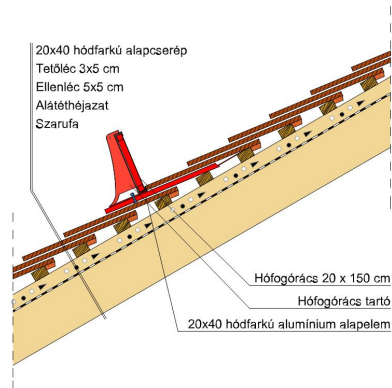

TERMÉKJELLEMZŐK

- Stílusjegyei: hagyomány tisztelet
- Hagyományos formavilág
- Minimális anyagigény: 28,6 db/m²
- Teljesen sík felület
- Nagy méret (20x40 cm-es)
- Vékony, diszkrét, de ugyanakkor rendkívül ellenálló
- Alkalmas az egyedi tetőformák megvalósítására
- 10°-os tetőhajlásszögtől alkalmazható
- Kerámia kiegészítők széles választékával áll rendelkezésre

TECHNIKAI ADAT

Méret (megközelítőleg)	200 x 400 x 14 mm
Maximális fedési szélesség (megközelítőleg)	200 mm
Min. fedési hosszúság (megközelítőleg)	155 mm
Átlagos fedési hosszúság megközelítőleg	165 mm
Max. fedési hosszúság (megközelítőleg)	175 mm
Átlagos cserép szükséglet (megközelítőleg)	30.3 db/m ²
Kiszerezési egység súlya	2.3 kg/db
Súly / m ² (megközelítőleg)	69.7 kg/m ²
Súly / raklap (megközelítőleg)	1076 kg
Db / mini-pack	8 db
Db / raklap	480 db

Termék műszaki rajz - Osztrák hódfarkú fedési szélesség

Termék műszaki rajz - Osztrák hódfarkú gerinc 1 kettős fedés

Termék műszaki rajz - Osztrák hódfarkú gerinc 2 kettős fedés

Termék műszaki rajz - Osztrák hódfarkú gerinc 5 korona

Termék műszaki rajz - Osztrák hódfarkú gerinc 4 kettős fedés

Termék műszaki rajz - Osztrák hódfarkú gerinc 3 kettős fedés

Termék műszaki rajz - Osztrák hódfarkú hófogó 4

Termék műszaki rajz - Osztrák hódfarkú hófogó