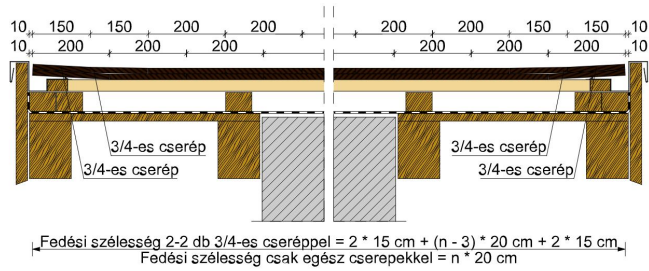

Termék műszaki rajz - Osztrák hódfarkú fedési szélesség