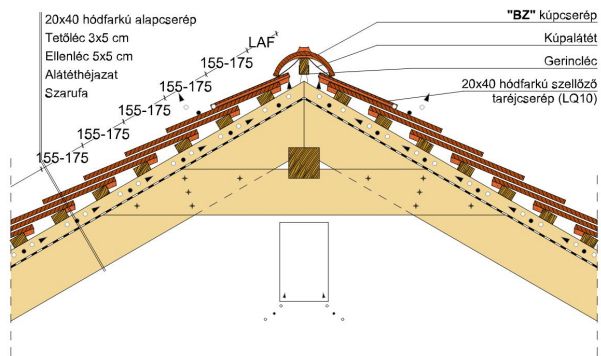

Termék műszaki rajz - Osztrák hódfarkú gerinc 2 kettős fedés