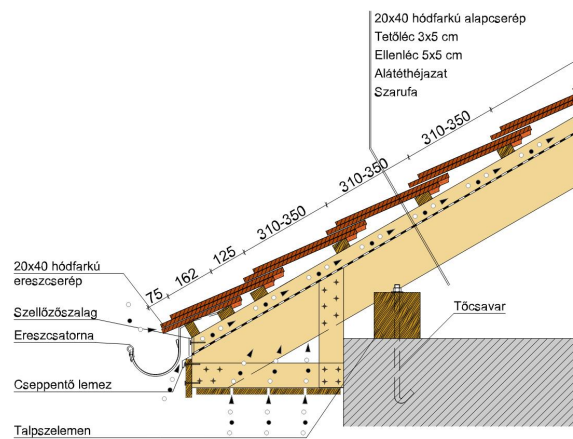

### TERMÉKJELLEMZŐK

- Stílusjegyei: hagyomány tisztelet
- Hagományos formavilág
- Minimális anyagigény: 28,6 db/m<sup>2</sup>
- Teljesen sík felület
- Nagy méret (20x40 cm-es)
- Vékony, diszkrét, de ugyanakkor rendkívül ellenálló
- Alkalmas az egyedi tetőformák megvalósítására
- 10°-os tetőhajlásszögtől alkalmazható
- Kerámia kiegészítők széles választékával áll rendelkezésre

## TECHNIKAI ADAT

Méret (megközelítőleg)	200 x 400 x 14 mm
Maximális fedési szélesség (megközelítőleg)	200 mm
Min. fedési hosszúság (megközelítőleg)	155 mm
Átlagos fedési hosszúság megközelítőleg	165 mm
Max. fedési hosszúság (megközelítőleg)	175 mm
Átlagos cserép szükséglet (megközelítőleg)	30.3 db/m <sup>2</sup>
Kiszerezési egység súlya	2.3 kg/db
Súly / m <sup>2</sup> (megközelítőleg)	69.7 kg/m <sup>2</sup>
Súly / raklap (megközelítőleg)	1076 kg
Db / mini-pack	8 db
Db / raklap	480 db

Termék műszaki rajz - Osztrák hódfarkú antenna

Termék műszaki rajz - Osztrák hódfarkú eresz 1 koronafedés

Termék műszaki rajz - Osztrák hódfarkú eres 1 kettősfedés

Termék műszaki rajz - Osztrák hódfarkú eres 2 koronafedés