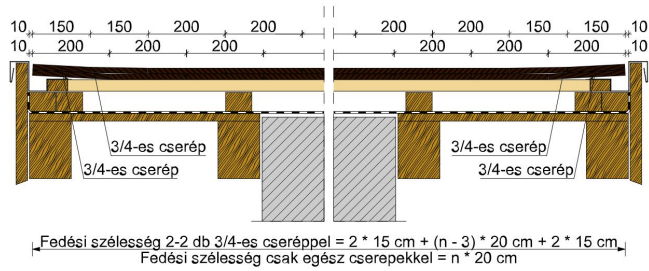

TERMÉKJELLEMZŐK

- Stílusjegyei: hagyomány tisztelet
- Hagományos formavilág
- Minimális anyagigény: 28,6 db/m²
- Teljesen sík felület
- Nagy méret (20x40 cm-es)
- Vékony, diszkrét, de ugyanakkor rendkívül ellenálló
- Alkalmas az egyedi tetőformák megvalósítására
- 10°-os tetőhajlásszögtől alkalmazható
- Kerámia kiegészítők széles választékával áll rendelkezésre

Termék műszaki rajz - Osztrák hódfarkú fedési hossz kettős fedés

Termék műszaki rajz - Osztrák hódfarkú félnyereg korona

Termék műszaki rajz - Osztrák hódfarkú félyyereg kettős fedés

Termék műszaki rajz - Osztrák hódfarkú gázkémény