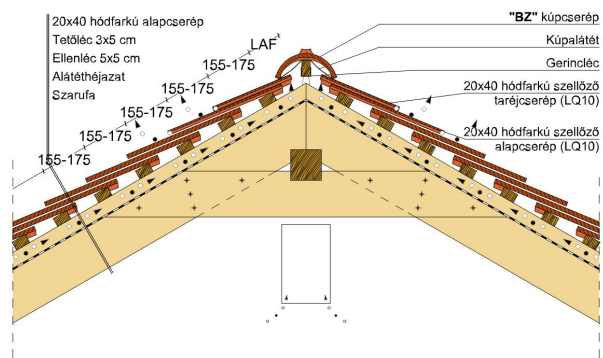

TERMÉKJELLEMZŐK

- Stílusjegyei: hagyomány tisztelet
- Hagyományos formavilág
- Minimális anyagigény: 28,6 db/m²
- Teljesen sík felület
- Nagy méret (20x40 cm-es)
- Vékony, diszkrét, de ugyanakkor rendkívül ellenálló
- Alkalmas az egyedi tetőformák megvalósítására
- 10°-os tetőhajlásszögtől alkalmazható
- Kerámia kiegészítők széles választékával áll rendelkezésre

Termék műszaki rajz - Osztrák hódfarkú fedési szélesség

Termék műszaki rajz - Osztrák hódfarkú gerinc 1 kettős fedés

Termék műszaki rajz - Osztrák hódfarkú gerinc 2 kettős fedés

Termék műszaki rajz - Osztrák hódfarkú gerinc 5 korona