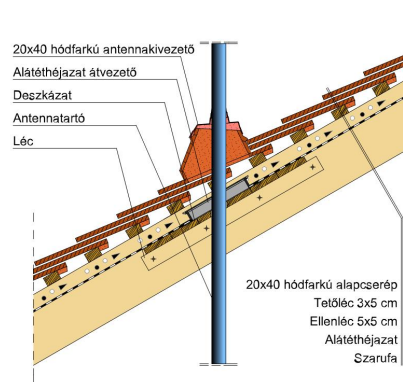

OSZTRÁK HÓDFARKÚ

A klasszikus nagyobb méretben.

A KLASSIK félköríves vágású hódfarkú tetőcserepek rendelkeznek a legszélesebb körű alkalmazási területtel termékprogramunkban. Egyszerű, visszafogott és éppen ezért időtlen formájuk révén klasszikus szépségű tetőfelületeket alkotnak. A klasszikus körvágású hódfarkú tetőcserép optikailag feloldja a tetőfelületet és tökéletes harmóniát teremt. A színek és a felületek széles spektruma mind a felújítások, mind az új építésű házak esetén teret enged az individuális megoldásoknak a tetőfedés során. Az Osztrák hódfarkú 20x40 cm-es méretével gazdaságosabb alternatívát kínál a tradicionális tetőfedés megvalósításához.

TERMÉKJELLEMZŐK

- Stílusjegyei: hagyomány tisztelet
- Hagyományos formavilág
- Minimális anyagigény: 28,6 db/m²
- Teljesen sík felület
- Nagy méret (20x40 cm-es)
- Vékony, diszkrét, de ugyanakkor rendkívül ellenálló
- Alkalmas az egyedi tetőformák megvalósítására
- 10°-os tetőhajlásszögtől alkalmazható
- Kerámia kiegészítők széles választékával áll rendelkezésre

TECHNIKAI ADAT

Méret (megközelítőleg)	200 x 400 x 14 mm
Maximális fedési szélesség (megközelítőleg)	200 mm
Min. fedési hosszúság (megközelítőleg)	155 mm
Átlagos fedési hosszúság megközelítőleg	165 mm
Max. fedési hosszúság (megközelítőleg)	175 mm
Átlagos cserép szükséglet (megközelítőleg)	30.3 db/m ²
Kiszerezési egység súlya	2.3 kg/db
Súly / m ² (megközelítőleg)	69.7 kg/m ²
Súly / raklap (megközelítőleg)	1076 kg
Db / mini-pack	8 db
Db / raklap	480 db