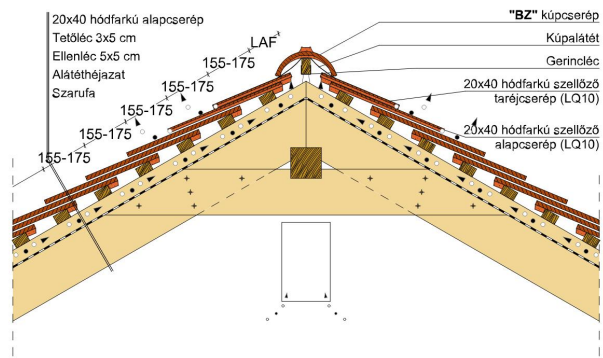

Termék műszaki rajz - Osztrák hódfarkú gerinc 4 kettős fedés