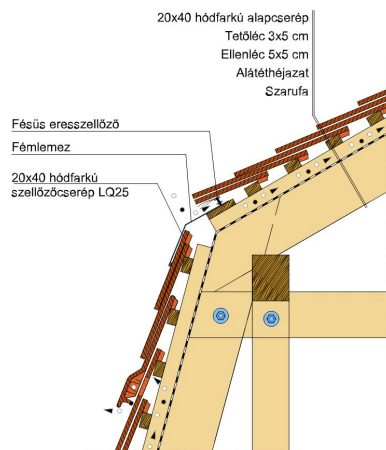

### TERMÉKJELLEMZŐK

- Stílusjegyei: hagyomány tisztelet
- Hagományos formavilág
- Minimális anyagigény: 28,6 db/m<sup>2</sup>
- Teljesen sík felület
- Nagy méret (20x40 cm-es)
- Vékony, diszkrét, de ugyanakkor rendkívül ellenálló
- Alkalmas az egyedi tetőformák megvalósítására
- 10°-os tetőhajlásszögtől alkalmazható
- Kerámia kiegészítők széles választékával áll rendelkezésre

Termék műszaki rajz - Osztrák hód farkú gerinc 4 kettős fedés

Termék műszaki rajz - Osztrák hód farkú gerinc 3 kettős fedés

Termék műszaki rajz - Osztrák hódfarkú hófogó 4

Termék műszaki rajz - Osztrák hódfarkú hófogó

Termék műszaki rajz - Osztrák hódfarkú hófogó 3

Termék műszaki rajz - Osztrák hódfarkú gerinc 6 korona

Termék műszaki rajz - Osztrák hódfarkú hófogó 2

Termék műszaki rajz - Osztrák hódfarkú manzard 1

Termék műszaki rajz - Osztrák hód farkú manzard 2