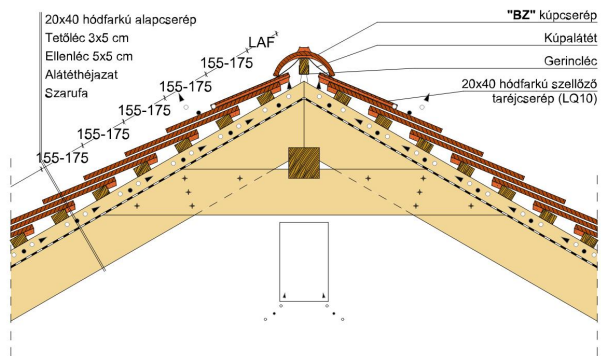

TERMÉKJELLEMZŐK

- Stílusjegyei: hagyomány tisztelet
- Hagyományos formavilág
- Minimális anyagigény: 28,6 db/m²
- Teljesen sík felület
- Nagy méret (20x40 cm-es)
- Vékony, diszkrét, de ugyanakkor rendkívül ellenálló
- Alkalmas az egyedi tetőformák megvalósítására
- 10°-os tetőhajlásszögtől alkalmazható
- Kerámia kiegészítők széles választékával áll rendelkezésre

Termék műszaki rajz - Osztrák hódfarkú félyyereg kettős fedés

Termék műszaki rajz - Osztrák hódfarkú gázkémény

Termék műszaki rajz - Osztrák hódfarkú fedési szélesség

Termék műszaki rajz - Osztrák hódfarkú gerinc 1 kettős fedés