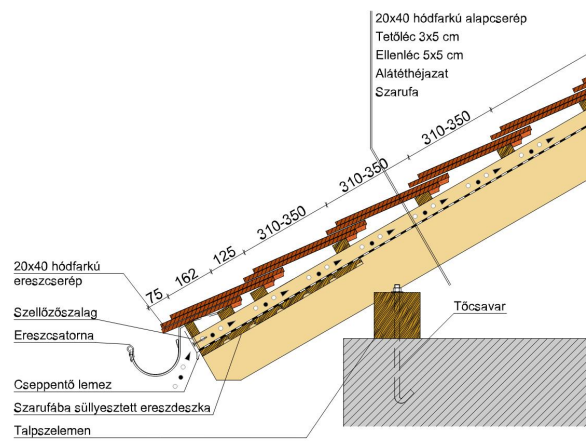

OSZTRÁK HÓDFARKÚ

A klasszikus nagyobb méretben.

A KLASSIK félköríves vágású hódfarkú tetőcserepek rendelkeznek a legszélesebb körű alkalmazási területtel termékprogramunkban. Egyszerű, visszafogott és éppen ezért időtlen formájuk révén klasszikus szépségű tetőfelületeket alkotnak. A klasszikus körvágású hódfarkú tetőcserép optikailag feloldja a tetőfelületet és tökéletes harmóniát teremt. A színek és a felületek széles spektruma mind a felújítások, mind az új építésű házak esetén teret enged az individuális megoldásoknak a tetőfedés során. Az Osztrák hódfarkú 20x40 cm-es méretével gazdaságosabb alternatívát kínál a tradicionális tetőfedés megvalósításához.

TERMÉKJELLEMZŐK

- Stílusjegyei: hagyomány tisztelet
- Hagyományos formavilág
- Minimális anyagigény: 28,6 db/m²
- Teljesen sík felület
- Nagy méret (20x40 cm-es)
- Vékony, diszkrét, de ugyanakkor rendkívül ellenálló
- Alkalmas az egyedi tetőformák megvalósítására
- 10°-os tetőhajlásszögtől alkalmazható
- Kerámia kiegészítők széles választékával áll rendelkezésre

TECHNIKAI ADAT

Méret (megközelítőleg)	200 x 400 x 14 mm
Maximális fedési szélesség (megközelítőleg)	200 mm
Min. fedési hosszúság (megközelítőleg)	155 mm
Átlagos fedési hosszúság megközelítőleg	165 mm
Max. fedési hosszúság (megközelítőleg)	175 mm
Átlagos cserép szükséglet (megközelítőleg)	30.3 db/m ²
Kiszerezési egység súlya	2.3 kg/db
Súly / m ² (megközelítőleg)	69.7 kg/m ²
Súly / raklap (megközelítőleg)	1076 kg
Db / mini-pack	8 db
Db / raklap	480 db

Termék műszaki rajz - Osztrák hódfarkú antenna

Termék műszaki rajz - Osztrák hódfarkú eresz 1 koronafedés

Termék műszaki rajz - Osztrák hódfarkú eresz 1 kettősfedés

Termék műszaki rajz - Osztrák hódfarkú eresz 2 koronafedés