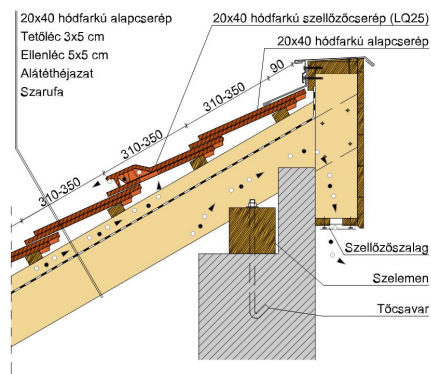

Termék műszaki rajz - Osztrák hódfarkú félnyereg korona