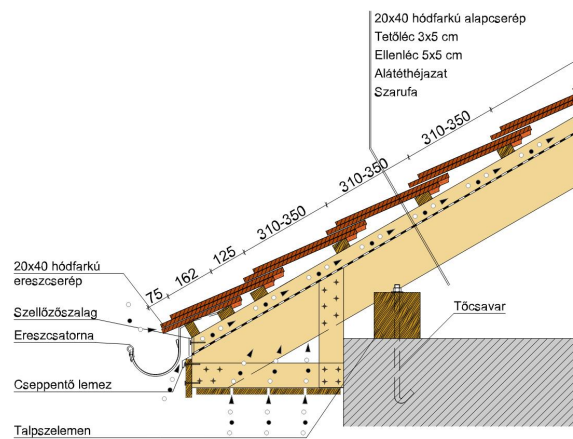

TERMÉKJELLEMZŐK

- Stílusjegyei: hagyomány tisztelet
- Hagyományos formavilág
- Minimális anyagigény: 28,6 db/m²
- Teljesen sík felület
- Nagy méret (20x40 cm-es)
- Vékony, diszkrét, de ugyanakkor rendkívül ellenálló
- Alkalmas az egyedi tetőformák megvalósítására
- 10°-os tetőhajlásszögtől alkalmazható
- Kerámia kiegészítők széles választékával áll rendelkezésre

TECHNIKAI ADAT

Méret (megközelítőleg)	200 x 400 x 14 mm
Maximális fedési szélesség (megközelítőleg)	200 mm
Min. fedési hosszúság (megközelítőleg)	155 mm
Átlagos fedési hosszúság megközelítőleg	165 mm
Max. fedési hosszúság (megközelítőleg)	175 mm
Átlagos cserép szükséglet (megközelítőleg)	30.3 db/m ²
Kiszerezési egység súlya	2.3 kg/db
Súly / m ² (megközelítőleg)	69.7 kg/m ²
Súly / raklap (megközelítőleg)	1076 kg
Db / mini-pack	8 db
Db / raklap	480 db

Termék műszaki rajz - Osztrák hódfarkú antenna

Termék műszaki rajz - Osztrák hódfarkú eresz 1 koronafedés

Termék műszaki rajz - Osztrák hódfarkú eresz 1 kettősfedés

Termék műszaki rajz - Osztrák hódfarkú eresz 2 koronafedés