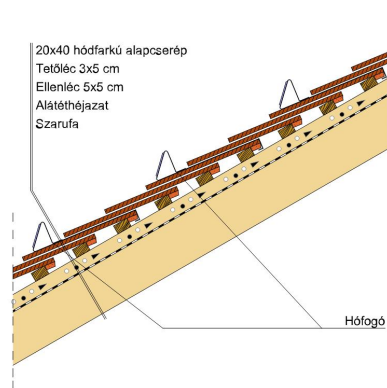

TERMÉKJELLEMZŐK

- Stílusjegyei: hagyomány tisztelet
- Hagyományos formavilág
- Minimális anyagigény: 28,6 db/m²
- Teljesen sík felület
- Nagy méret (20x40 cm-es)
- Vékony, diszkrét, de ugyanakkor rendkívül ellenálló
- Alkalmas az egyedi tetőformák megvalósítására
- 10°-os tetőhajlásszögtől alkalmazható
- Kerámia kiegészítők széles választékával áll rendelkezésre

Termék műszaki rajz - Osztrák hódfarkú hófogó 4

Termék műszaki rajz - Osztrák hódfarkú hófogó

Termék műszaki rajz - Osztrák hófarkú hófogó 3

Termék műszaki rajz - Osztrák hófarkú gerinc 6 korona

Termék műszaki rajz - Osztrák hódfarkú hófogó 2