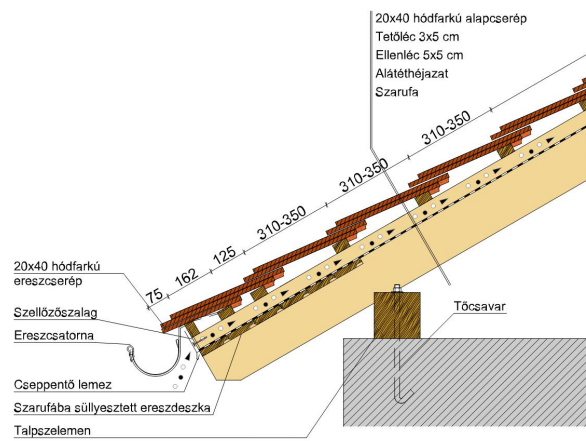

## OSZTRÁK HÓDFARKÚ

A klasszikus nagyobb méretben.

A KLASSIK félköríves vágású hódfarkú tetőcserepek rendelkeznek a legszélesebb körű alkalmazási területtel termékprogramunkban. Egyszerű, visszafogott és éppen ezért időtlen formájuk révén klasszikus szépségű tetőfelületeket alkotnak. A klasszikus körvágású hódfarkú tetőcserép optikailag feloldja a tetőfelületet és tökéletes harmóniát teremt. A színek és a felületek széles spektruma mind a felújítások, mind az új építésű házak esetén teret enged az individuális megoldásoknak a tetőfedés során. Az Osztrák hódfarkú 20x40 cm-es méretével gazdaságosabb alternatívát kínál a tradicionális tetőfedés megvalósításához.

### TERMÉKJELLEMZŐK

- Stílusjegyei: hagyomány tisztelet
- Hagományos formavilág
- Minimális anyagigény: 28,6 db/m<sup>2</sup>
- Teljesen sík felület
- Nagy méret (20x40 cm-es)
- Vékony, diszkrét, de ugyanakkor rendkívül ellenálló
- Alkalmas az egyedi tetőformák megvalósítására
- 10°-os tetőhajlásszögtől alkalmazható
- Kerámia kiegészítők széles választékával áll rendelkezésre

## TECHNIKAI ADAT

Méret (megközelítőleg)	200 x 400 x 14 mm
Maximális fedési szélesség (megközelítőleg)	200 mm
Min. fedési hosszúság (megközelítőleg)	155 mm
Átlagos fedési hosszúság megközelítőleg	165 mm
Max. fedési hosszúság (megközelítőleg)	175 mm
Átlagos cserép szükséglet (megközelítőleg)	30.3 db/m <sup>2</sup>
Kiszerezési egység súlya	2.3 kg/db
Súly / m <sup>2</sup> (megközelítőleg)	69.7 kg/m <sup>2</sup>
Súly / raklap (megközelítőleg)	1076 kg
Db / mini-pack	8 db
Db / raklap	480 db

Termék műszaki rajz - Osztrák hódfarkú antenna

Termék műszaki rajz - Osztrák hódfarkú eresz 1 koronafedés

Termék műszaki rajz - Osztrák hódfarkú eres 1 kettősfedés

Termék műszaki rajz - Osztrák hódfarkú eres 2 koronafedés