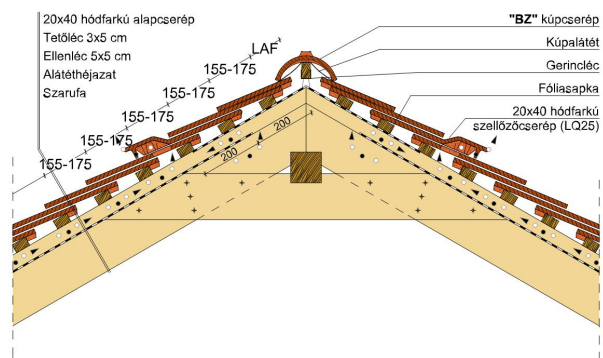

Termék műszaki rajz - Osztrák hódfarkú gerinc 1 kettős fedés