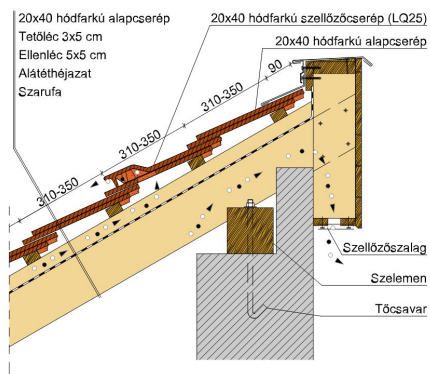

Termék műszaki rajz - Osztrák hódfarkú félnyereg korona