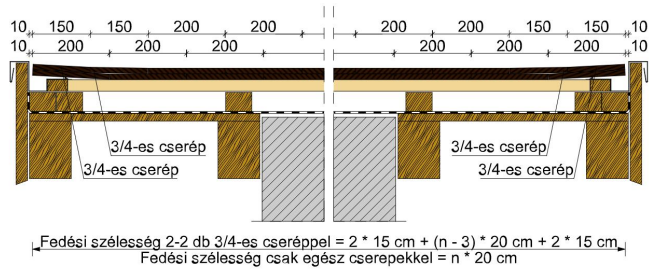

TERMÉKJELLEMZŐK

- Stílusjegyei: hagyomány tisztelet
- Hagyományos formavilág
- Minimális anyagigény: 28,6 db/m²
- Teljesen sík felület
- Nagy méret (20x40 cm-es)
- Vékony, diszkrét, de ugyanakkor rendkívül ellenálló
- Alkalmas az egyedi tetőformák megvalósítására
- 10°-os tetőhajlásszögtől alkalmazható
- Kerámia kiegészítők széles választékával áll rendelkezésre

Termék műszaki rajz - Osztrák hódfarkú fedési hossz kettős fedés

Termék műszaki rajz - Osztrák hódfarkú félnyereg korona

Termék műszaki rajz - Osztrák hódfarkú félyyereg kettős fedés

Termék műszaki rajz - Osztrák hódfarkú gázkémény