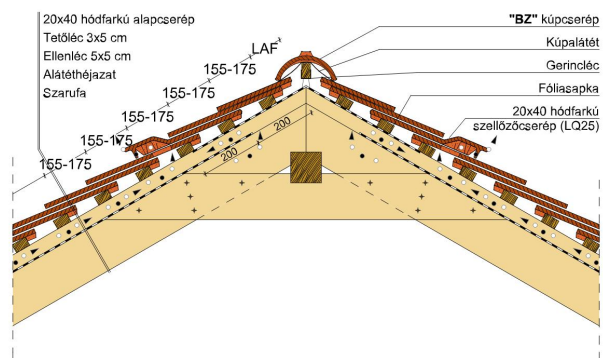

TERMÉKJELLEMZŐK

- Stílusjegyei: hagyomány tisztelet
- Hagyományos formavilág
- Minimális anyagigény: 28,6 db/m²
- Teljesen sík felület
- Nagy méret (20x40 cm-es)
- Vékony, diszkrét, de ugyanakkor rendkívül ellenálló
- Alkalmas az egyedi tetőformák megvalósítására
- 10°-os tetőhajlásszögtől alkalmazható
- Kerámia kiegészítők széles választékával áll rendelkezésre

Termék műszaki rajz - Osztrák hódfarkú félyyereg kettős fedés

Termék műszaki rajz - Osztrák hódfarkú gázkémény

Termék műszaki rajz - Osztrák hódfarkú fedési szélesség

Termék műszaki rajz - Osztrák hódfarkú gerinc 1 kettős fedés