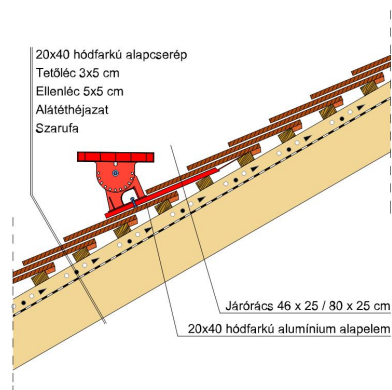

Termék műszaki rajz - Osztrák hódfarkú járórács 1