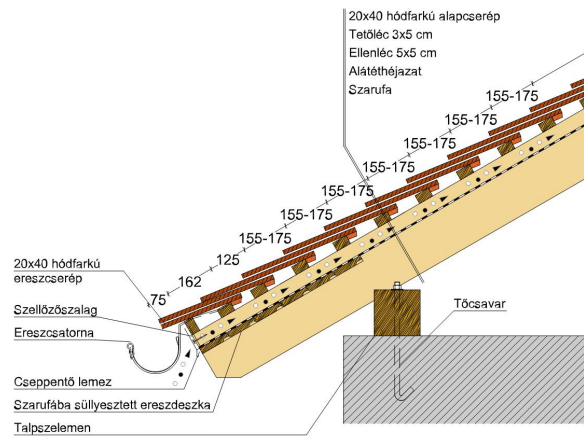

Termék műszaki rajz - Osztrák hódfarkú eresz 1 kettősfedés