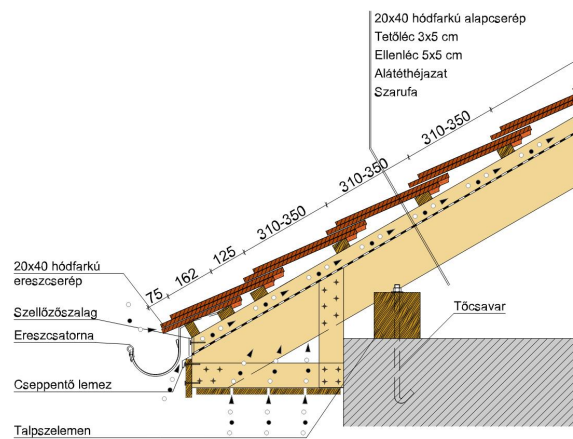

TERMÉKJELLEMZŐK

- Stílusjegyei: hagyomány tisztelet
- Hagományos formavilág
- Minimális anyagigény: 28,6 db/m²
- Teljesen sík felület
- Nagy méret (20x40 cm-es)
- Vékony, diszkrét, de ugyanakkor rendkívül ellenálló
- Alkalmas az egyedi tetőformák megvalósítására
- 10°-os tetőhajlásszögtől alkalmazható
- Kerámia kiegészítők széles választékával áll rendelkezésre

TECHNIKAI ADAT

Méret (megközelítőleg)	200 x 400 x 14 mm
Maximális fedési szélesség (megközelítőleg)	200 mm
Min. fedési hosszúság (megközelítőleg)	155 mm
Átlagos fedési hosszúság megközelítőleg	165 mm
Max. fedési hosszúság (megközelítőleg)	175 mm
Átlagos cserép szükséglet (megközelítőleg)	30.3 db/m ²
Kiszerezési egység súlya	2.3 kg/db
Súly / m ² (megközelítőleg)	69.7 kg/m ²
Súly / raklap (megközelítőleg)	1076 kg
Db / mini-pack	8 db
Db / raklap	480 db

Termék műszaki rajz - Osztrák hódfarkú antenna

Termék műszaki rajz - Osztrák hódfarkú eresz 1 koronafedés

Termék műszaki rajz - Osztrák hódfarkú eresz 1 kettősfedés

Termék műszaki rajz - Osztrák hódfarkú eresz 2 koronafedés