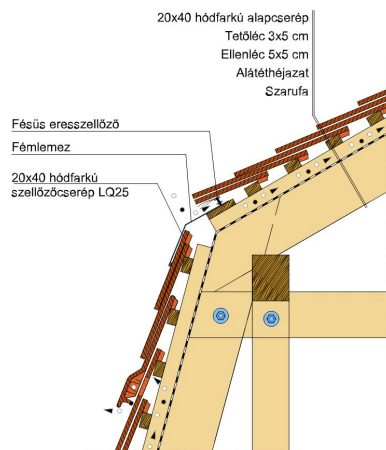

TERMÉKJELLEMZŐK

- Stílusjegyei: hagyomány tisztelet
- Hagományos formavilág
- Minimális anyagigény: 28,6 db/m²
- Teljesen sík felület
- Nagy méret (20x40 cm-es)
- Vékony, diszkrét, de ugyanakkor rendkívül ellenálló
- Alkalmas az egyedi tetőformák megvalósítására
- 10°-os tetőhajlásszögtől alkalmazható
- Kerámia kiegészítők széles választékával áll rendelkezésre

Termék műszaki rajz - Osztrák hódfarkú gerinc 4 kettős fedés

Termék műszaki rajz - Osztrák hódfarkú gerinc 3 kettős fedés

Termék műszaki rajz - Osztrák hódfarkú hófogó 4

Termék műszaki rajz - Osztrák hódfarkú hófogó

Termék műszaki rajz - Osztrák hófarkú hófogó 3

Termék műszaki rajz - Osztrák hófarkú gerinc 6 korona

Termék műszaki rajz - Osztrák hódfarkú hófogó 2

Termék műszaki rajz - Osztrák hódfarkú manzard 1

Termék műszaki rajz - Osztrák hód farkú manzard 2

Termék műszaki rajz - Osztrák hód farkú signum

Termék műszaki rajz - Osztrák hódfarkú járórács 2

Termék műszaki rajz - Osztrák hódfarkú járórács 1

Termék műszaki rajz - Osztrák hódfarkú solárrelemtartó

Termék műszaki rajz - Osztrák hódfarkú vápa