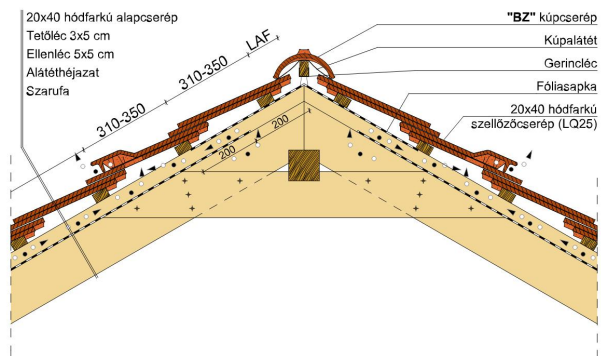

Termék műszaki rajz - Osztrák hódfarkú gerinc 5 korona