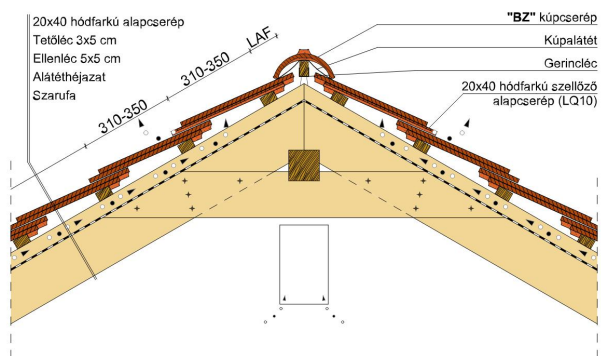

Termék műszaki rajz - Osztrák hófarkú gerinc 6 korona