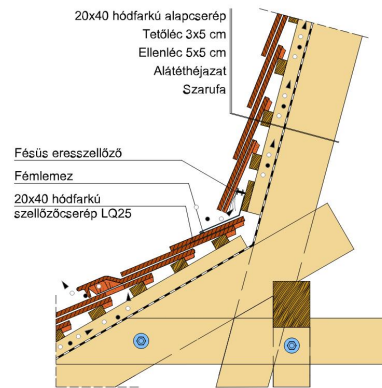

Termék műszaki rajz - Osztrák hód farkú manzard 2