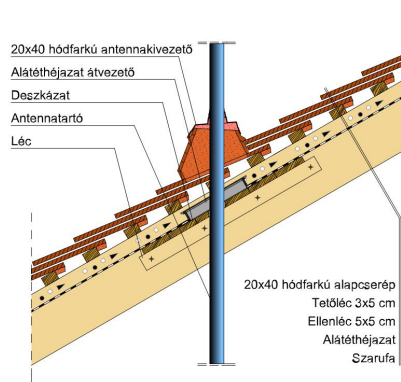

OSZTRÁK HÓDFARKÚ

A klasszikus nagyobb méretben.

A KLASSIK félköríves vágású hódfarkú tetőcserepek rendelkeznek a legszélesebb körű alkalmazási területtel termékprogramunkban. Egyszerű, visszafogott és éppen ezért időtlen formájuk révén klasszikus szépségű tetőfelületeket alkotnak. A klasszikus körvágású hódfarkú tetőcserép optikailag feloldja a tetőfelületet és tökéletes harmóniát teremt. A színek és a felületek széles spektruma mind a felújítások, mind az új építésű házak esetén teret enged az individuális megoldásoknak a tetőfedés során. Az Osztrák hódfarkú 20x40 cm-es méretével gazdaságosabb alternatívát kínál a tradicionális tetőfedés megvalósításához.

TERMÉKJELLEMZŐK

- Stílusjegyei: hagyomány tisztelet
- Hagyományos formavilág
- Minimális anyagigény: 28,6 db/m²
- Teljesen sík felület
- Nagy méret (20x40 cm-es)
- Vékony, diszkrét, de ugyanakkor rendkívül ellenálló
- Alkalmas az egyedi tetőformák megvalósítására
- 10°-os tetőhajlásszögtől alkalmazható
- Kerámia kiegészítők széles választékával áll rendelkezésre

TECHNIKAI ADAT

Méret (megközelítőleg)	200 x 400 x 14 mm
Maximális fedési szélesség (megközelítőleg)	200 mm
Min. fedési hosszúság (megközelítőleg)	155 mm
Átlagos fedési hosszúság megközelítőleg	165 mm
Max. fedési hosszúság (megközelítőleg)	175 mm
Átlagos cserép szükséglet (megközelítőleg)	30.3 db/m ²
Kiszerezési egység súlya	2.3 kg/db
Súly / m ² (megközelítőleg)	69.7 kg/m ²
Súly / raklap (megközelítőleg)	1076 kg
Db / mini-pack	8 db
Db / raklap	480 db