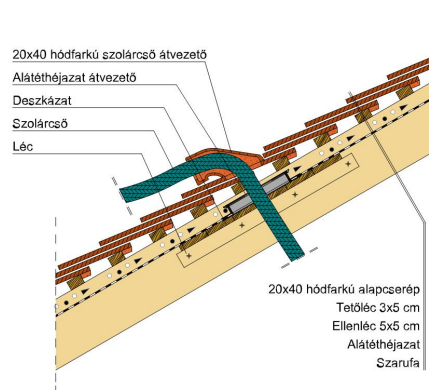

### TERMÉKJELLEMZŐK

- Stílusjegyei: hagyomány tisztelet
- Hagományos formavilág
- Minimális anyagigény: 28,6 db/m<sup>2</sup>
- Teljesen sík felület
- Nagy méret (20x40 cm-es)
- Vékony, diszkrét, de ugyanakkor rendkívül ellenálló
- Alkalmas az egyedi tetőformák megvalósítására
- 10°-os tetőhajlásszögtől alkalmazható
- Kerámia kiegészítők széles választékával áll rendelkezésre

Termék műszaki rajz - Osztrák hódfarkú hófogó 3

Termék műszaki rajz - Osztrák hódfarkú gerinc 6 korona

Termék műszaki rajz - Osztrák hódfarkú hófogó 2

Termék műszaki rajz - Osztrák hódfarkú manzard 1

Termék műszaki rajz - Osztrák hód farkú manzard 2

Termék műszaki rajz - Osztrák hód farkú signum

Termék műszaki rajz - Osztrák hódfarkú járórács 2

---

Termék műszaki rajz - Osztrák hódfarkú járórács 1

---

Termék műszaki rajz - Osztrák hódfarkú solárelemtartó

---

Termék műszaki rajz - Osztrák hódfarkú vápa

---

Termék műszaki rajz - Osztrák hód farkú tetőkibúvó

Termék műszaki rajz - Osztrák hód farkú szolár cső kivezető