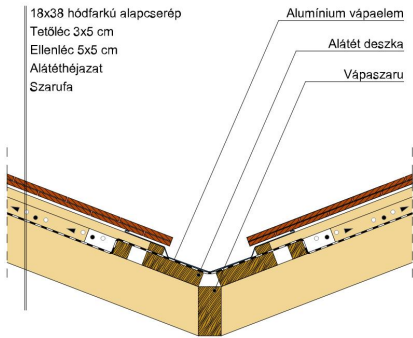

Termék műszaki rajz - Antik vápa