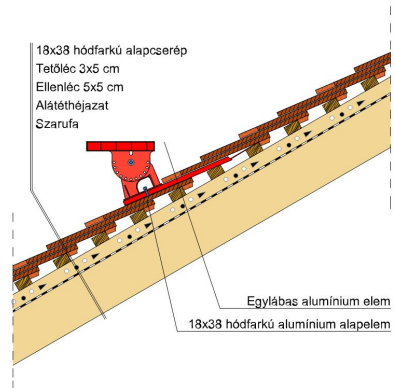

TECHNIKAI ADAT

Méret (megközelítőleg)	180 x 380 x 19 mm
Maximális fedési szélesség (megközelítőleg)	180 mm
Min. fedési hosszúság (megközelítőleg)	145 mm
Átlagos fedési hosszúság megközelítőleg	155 mm
Max. fedési hosszúság (megközelítőleg)	165 mm
Átlagos cserép szükséglet (megközelítőleg)	36 db/m ²
Kiszerezési egység súlya	2.51 kg/db
Súly / m ² (megközelítőleg)	90 kg/m ²
Súly / raklap (megközelítőleg)	925 kg
Db / mini-pack	6 db
Db / raklap	360 db

Termék műszaki rajz - Antik hófogó 2

Termék műszaki rajz - Antik gerinc 6 korona

Termék műszaki rajz - Antik hófogó 2

Termék műszaki rajz - Antik járórács

Termék műszaki rajz - Antik hófogó

Termék műszaki rajz - Antik hófogó