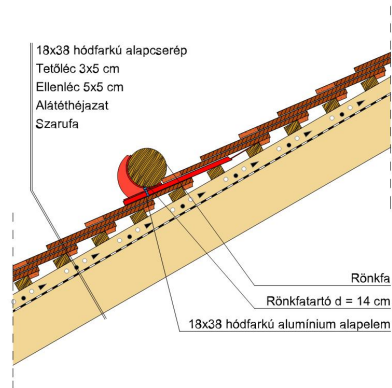

TERMÉKJELLEMZŐK

- Stílusjegyei: historizáló
- Kézi gyártású reprezentatív forma
- Minimális anyagigény: 33,7 db/m²
- Kosárgörbevágású strukturált felülettel
- Műemléki kastélyokra hangolva
- Extra vastag, rendkívül ellenálló
- 10°-os tetőhajlásszögtől alkalmazható
- Kerámia kiegészítők széles választékával áll rendelkezésre

TECHNIKAI ADAT

Méret (megközelítőleg)	180 x 380 x 19 mm
Maximális fedési szélesség (megközelítőleg)	180 mm
Min. fedési hosszúság (megközelítőleg)	145 mm
Átlagos fedési hosszúság megközelítőleg	155 mm
Max. fedési hosszúság (megközelítőleg)	165 mm
Átlagos cserep szükséglet (megközelítőleg)	36 db/m ²
Kiszerelési egység súlya	2.51 kg/db
Súly / m ² (megközelítőleg)	90 kg/m ²
Súly / raklap (megközelítőleg)	925 kg
Db / mini-pack	6 db
Db / raklap	360 db

Termék műszaki rajz - Antik hófogó 2

Termék műszaki rajz - Antik gerinc 6 korona

Termék műszaki rajz - Antik hófogó 2

Termék műszaki rajz - Antik járórács

Termék műszaki rajz - Antik hófogó

Termék műszaki rajz - Antik hófogó