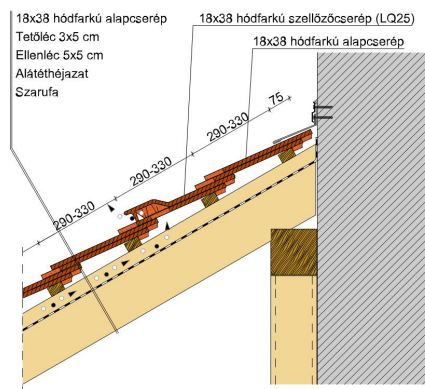

TECHNIKAI ADAT

Méret (megközelítőleg)	180 x 380 x 19 mm
Maximális fedési szélesség (megközelítőleg)	180 mm
Min. fedési hosszúság (megközelítőleg)	145 mm
Átlagos fedési hosszúság megközelítőleg	155 mm
Max. fedési hosszúság (megközelítőleg)	165 mm
Átlagos cserep szükséglet (megközelítőleg)	36 db/m ²
Kiszerelési egység súlya	2.51 kg/db
Súly / m ² (megközelítőleg)	90 kg/m ²
Súly / raklap (megközelítőleg)	925 kg
Db / mini-pack	6 db
Db / raklap	360 db

Termék műszaki rajz - Antik eresz 2 kettősfedés

Termék műszaki rajz - Antik eresz 5 korona

Termék műszaki rajz - Antik vápa

Termék műszaki rajz - Antik eresz 1 kettősfedés

Termék műszaki rajz - Antik fedési hossz kettősfedés