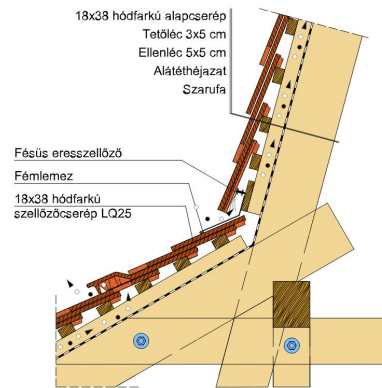

TECHNIKAI ADAT

Méret (megközelítőleg)	180 x 380 x 19 mm
Maximális fedési szélesség (megközelítőleg)	180 mm
Min. fedési hosszúság (megközelítőleg)	145 mm
Átlagos fedési hosszúság megközelítőleg	155 mm
Max. fedési hosszúság (megközelítőleg)	165 mm
Átlagos cserep szükséglet (megközelítőleg)	36 db/m ²
Kiszerelési egység súlya	2.51 kg/db
Súly / m ² (megközelítőleg)	90 kg/m ²
Súly / raklap (megközelítőleg)	925 kg
Db / mini-pack	6 db
Db / raklap	360 db

Termék műszaki rajz - Antik járórács

Termék műszaki rajz - Antik kémény

Termék műszaki rajz - Antik szolár cső

Termék műszaki rajz - Antik manzard 1

Termék műszaki rajz - Antik manzard 2

Termék műszaki rajz - Antik antennakivezető