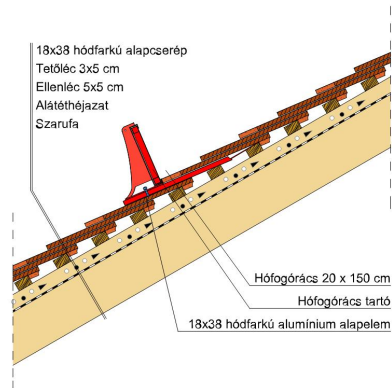

TERMÉKJELLEMZŐK

- Stílusjegyei: historizáló
- Kézi gyártású reprezentatív forma
- Minimális anyagigény: 33,7 db/m²
- Kosárgörbevágású strukturált felülettel
- Műemléki kastélyokra hangolva
- Extra vastag, rendkívül ellenálló
- 10°-os tetőhajlásszögtől alkalmazható
- Kerámia kiegészítők széles választékával áll rendelkezésre

TECHNIKAI ADAT

Méret (megközelítőleg)	180 x 380 x 19 mm
Maximális fedési szélesség (megközelítőleg)	180 mm
Min. fedési hosszúság (megközelítőleg)	145 mm
Átlagos fedési hosszúság megközelítőleg	155 mm
Max. fedési hosszúság (megközelítőleg)	165 mm
Átlagos cserep szükséglet (megközelítőleg)	36 db/m ²
Kiszerelési egység súlya	2.51 kg/db
Súly / m ² (megközelítőleg)	90 kg/m ²
Súly / raklap (megközelítőleg)	925 kg
Db / mini-pack	6 db
Db / raklap	360 db