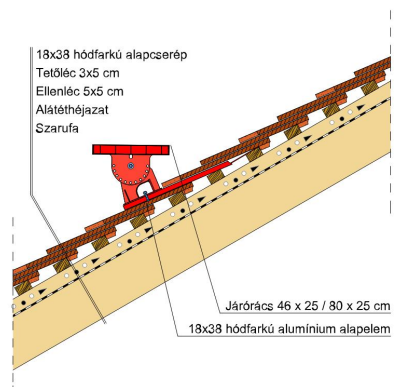

TECHNIKAI ADAT

Méret (megközelítőleg)	180 x 380 x 19 mm
Maximális fedési szélesség (megközelítőleg)	180 mm
Min. fedési hosszúság (megközelítőleg)	145 mm
Átlagos fedési hosszúság megközelítőleg	155 mm
Max. fedési hosszúság (megközelítőleg)	165 mm
Átlagos cserép szükséglet (megközelítőleg)	36 db/m ²
Kiszerezési egység súlya	2.51 kg/db
Súly / m ² (megközelítőleg)	90 kg/m ²
Súly / raklap (megközelítőleg)	925 kg
Db / mini-pack	6 db
Db / raklap	360 db

Termék műszaki rajz - Antik hófogó 2

Termék műszaki rajz - Antik gerinc 6 korona

Termék műszaki rajz - Antik hófogó 2

Termék műszaki rajz - Antik járórács

Termék műszaki rajz - Antik hófogó

Termék műszaki rajz - Antik hófogó