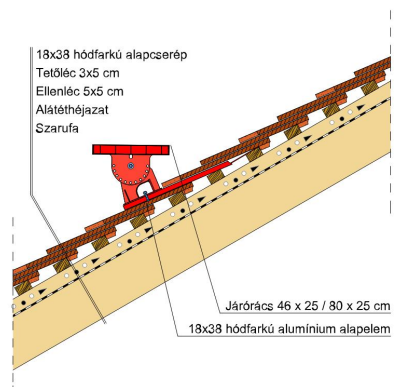

TECHNIKAI ADAT

Méret (megközelítőleg)	180 x 380 x 19 mm
Maximális fedési szélesség (megközelítőleg)	180 mm
Min. fedési hosszúság (megközelítőleg)	145 mm
Átlagos fedési hosszúság megközelítőleg	155 mm
Max. fedési hosszúság (megközelítőleg)	165 mm
Átlagos cserep szükséglet (megközelítőleg)	36 db/m ²
Kiszerelési egység súlya	2.51 kg/db
Súly / m ² (megközelítőleg)	90 kg/m ²
Súly / raklap (megközelítőleg)	925 kg
Db / mini-pack	6 db
Db / raklap	360 db

Termék műszaki rajz - Antik hófogó 2

Termék műszaki rajz - Antik gerinc 6 korona

Termék műszaki rajz - Antik hófogó 2

Termék műszaki rajz - Antik járórács

Termék műszaki rajz - Antik hófogó

Termék műszaki rajz - Antik hófogó