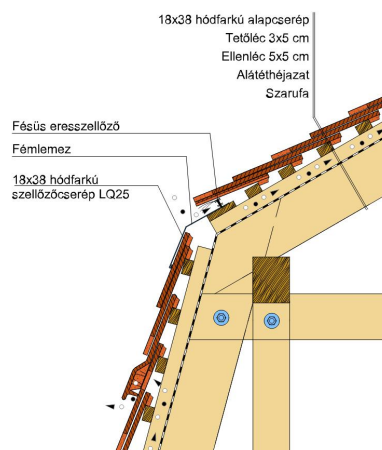

TECHNIKAI ADAT

Méret (megközelítőleg)	180 x 380 x 19 mm
Maximális fedési szélesség (megközelítőleg)	180 mm
Min. fedési hosszúság (megközelítőleg)	145 mm
Átlagos fedési hosszúság megközelítőleg	155 mm
Max. fedési hosszúság (megközelítőleg)	165 mm
Átlagos cserep szükséglet (megközelítőleg)	36 db/m ²
Kiszerelési egység súlya	2.51 kg/db
Súly / m ² (megközelítőleg)	90 kg/m ²
Súly / raklap (megközelítőleg)	925 kg
Db / mini-pack	6 db
Db / raklap	360 db

Termék műszaki rajz - Antik hófogó 2

Termék műszaki rajz - Antik gerinc 6 korona

Termék műszaki rajz - Antik hófogó 2

Termék műszaki rajz - Antik járórács

Termék műszaki rajz - Antik hófogó

Termék műszaki rajz - Antik hófogó

Termék műszaki rajz - Antik járórács

Termék műszaki rajz - Antik kémény

Termék műszaki rajz - Antik szolár cső

Termék műszaki rajz - Antik manzard 1

Termék műszaki rajz - Antik manzard 2

Termék műszaki rajz - Antik antennakivezető

Termék műszaki rajz - Antik gerinc kettős fedés