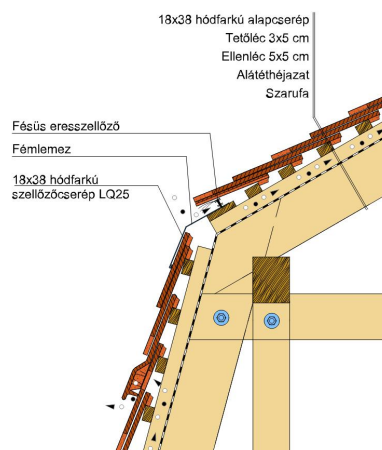

TECHNIKAI ADAT

Méret (megközelítőleg)	180 x 380 x 19 mm
Maximális fedési szélesség (megközelítőleg)	180 mm
Min. fedési hosszúság (megközelítőleg)	145 mm
Átlagos fedési hosszúság megközelítőleg	155 mm
Max. fedési hosszúság (megközelítőleg)	165 mm
Átlagos cserép szükséglet (megközelítőleg)	36 db/m ²
Kiszerezési egység súlya	2.51 kg/db
Súly / m ² (megközelítőleg)	90 kg/m ²
Súly / raklap (megközelítőleg)	925 kg
Db / mini-pack	6 db
Db / raklap	360 db

Termék műszaki rajz - Antik hófogó 2

Termék műszaki rajz - Antik gerinc 6 korona

Termék műszaki rajz - Antik hófogó 2

Termék műszaki rajz - Antik járórács

Termék műszaki rajz - Antik hófogó

Termék műszaki rajz - Antik hófogó

Termék műszaki rajz - Antik járórács

Termék műszaki rajz - Antik kémény

Termék műszaki rajz - Antik szolárcső

Termék műszaki rajz - Antik manzard 1

Termék műszaki rajz - Antik manzard 2

Termék műszaki rajz - Antik antennakivezető

Termék műszaki rajz - Antik gerinc kettős fedés