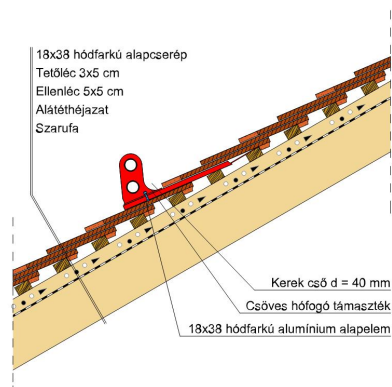

TERMÉKJELLEMZŐK

- Stílusjegyei: historizáló
- Kézi gyártású reprezentatív forma
- Minimális anyagigény: 33,7 db/m²
- Kosárgörbevágású strukturált felülettel
- Műemléki kastélyokra hangolva
- Extra vastag, rendkívül ellenálló
- 10°-os tetőhajlásszögtől alkalmazható
- Kerámia kiegészítők széles választékával áll rendelkezésre

TECHNIKAI ADAT

Méret (megközelítőleg)	180 x 380 x 19 mm
Maximális fedési szélesség (megközelítőleg)	180 mm
Min. fedési hosszúság (megközelítőleg)	145 mm
Átlagos fedési hosszúság megközelítőleg	155 mm
Max. fedési hosszúság (megközelítőleg)	165 mm
Átlagos cserép szükséglet (megközelítőleg)	36 db/m ²
Kiszerezési egység súlya	2.51 kg/db
Súly / m ² (megközelítőleg)	90 kg/m ²
Súly / raklap (megközelítőleg)	925 kg
Db / mini-pack	6 db
Db / raklap	360 db

Termék műszaki rajz - Antik hófogó 2

Termék műszaki rajz - Antik gerinc 6 korona

Termék műszaki rajz - Antik hófogó 2

Termék műszaki rajz - Antik járórács

Termék műszaki rajz - Antik hófogó

Termék műszaki rajz - Antik hófogó