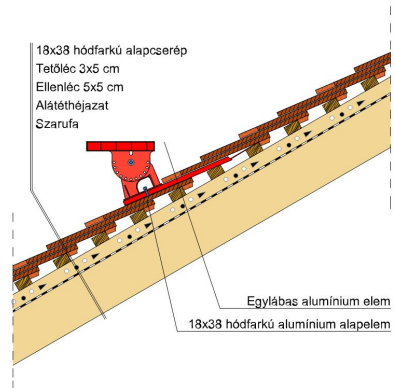

TECHNIKAI ADAT

Méret (megközelítőleg)	180 x 380 x 19 mm
Maximális fedési szélesség (megközelítőleg)	180 mm
Min. fedési hosszúság (megközelítőleg)	145 mm
Átlagos fedési hosszúság megközelítőleg	155 mm
Max. fedési hosszúság (megközelítőleg)	165 mm
Átlagos cserep szükséglet (megközelítőleg)	36 db/m ²
Kiszerelési egység súlya	2.51 kg/db
Súly / m ² (megközelítőleg)	90 kg/m ²
Súly / raklap (megközelítőleg)	925 kg
Db / mini-pack	6 db
Db / raklap	360 db

Termék műszaki rajz - Antik hófogó 2

Termék műszaki rajz - Antik gerinc 6 korona

Termék műszaki rajz - Antik hófogó 2

Termék műszaki rajz - Antik járórács

Termék műszaki rajz - Antik hófogó

Termék műszaki rajz - Antik hófogó