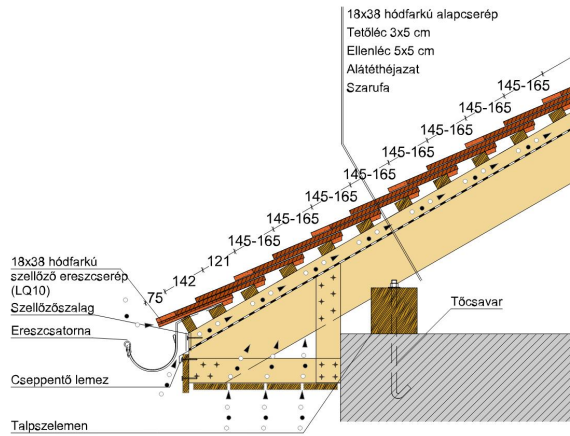

Termék műszaki rajz - Antik eresz 2 kettősfedés