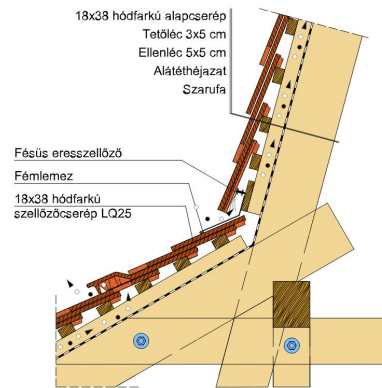

TECHNIKAI ADAT

Méret (megközelítőleg)	180 x 380 x 19 mm
Maximális fedési szélesség (megközelítőleg)	180 mm
Min. fedési hosszúság (megközelítőleg)	145 mm
Átlagos fedési hosszúság megközelítőleg	155 mm
Max. fedési hosszúság (megközelítőleg)	165 mm
Átlagos cserép szükséglet (megközelítőleg)	36 db/m ²
Kiszerezési egység súlya	2.51 kg/db
Súly / m ² (megközelítőleg)	90 kg/m ²
Súly / raklap (megközelítőleg)	925 kg
Db / mini-pack	6 db
Db / raklap	360 db

Termék műszaki rajz - Antik járórács

Termék műszaki rajz - Antik kémény

Termék műszaki rajz - Antik szolárcső

Termék műszaki rajz - Antik manzard 1

Termék műszaki rajz - Antik manzard 2

Termék műszaki rajz - Antik antennakivezető