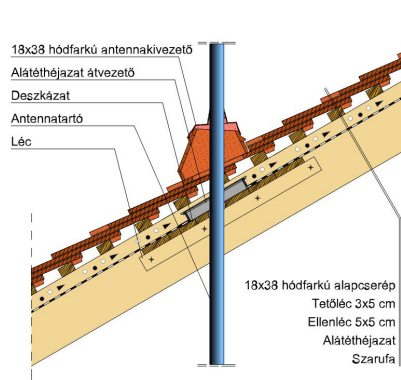

TECHNIKAI ADAT

Méret (megközelítőleg)	180 x 380 x 19 mm
Maximális fedési szélesség (megközelítőleg)	180 mm
Min. fedési hosszúság (megközelítőleg)	145 mm
Átlagos fedési hosszúság megközelítőleg	155 mm
Max. fedési hosszúság (megközelítőleg)	165 mm
Átlagos cserép szükséglet (megközelítőleg)	36 db/m ²
Kiszerezési egység súlya	2.51 kg/db
Súly / m ² (megközelítőleg)	90 kg/m ²
Súly / raklap (megközelítőleg)	925 kg
Db / mini-pack	6 db
Db / raklap	360 db

Termék műszaki rajz - Antik járórács

Termék műszaki rajz - Antik kémény

Termék műszaki rajz - Antik szolár cső

Termék műszaki rajz - Antik manzard 1

Termék műszaki rajz - Antik manzard 2

Termék műszaki rajz - Antik antennakivezető