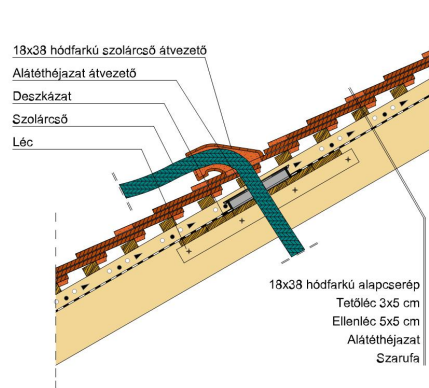

Termék műszaki rajz - Antik szolárcső