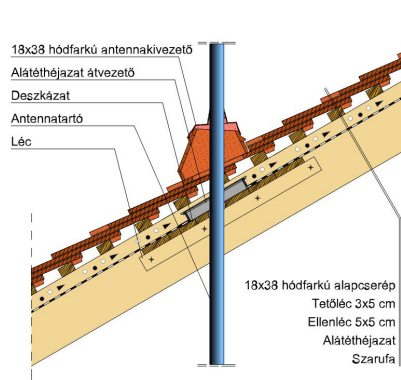

TECHNIKAI ADAT

Méret (megközelítőleg)	180 x 380 x 19 mm
Maximális fedési szélesség (megközelítőleg)	180 mm
Min. fedési hosszúság (megközelítőleg)	145 mm
Átlagos fedési hosszúság megközelítőleg	155 mm
Max. fedési hosszúság (megközelítőleg)	165 mm
Átlagos cserép szükséglet (megközelítőleg)	36 db/m ²
Kiszerezési egység súlya	2.51 kg/db
Súly / m ² (megközelítőleg)	90 kg/m ²
Súly / raklap (megközelítőleg)	925 kg
Db / mini-pack	6 db
Db / raklap	360 db

Termék műszaki rajz - Antik járórács

Termék műszaki rajz - Antik kémény

Termék műszaki rajz - Antik szolárcső

Termék műszaki rajz - Antik manzard 1

Termék műszaki rajz - Antik manzard 2

Termék műszaki rajz - Antik antennakivezető