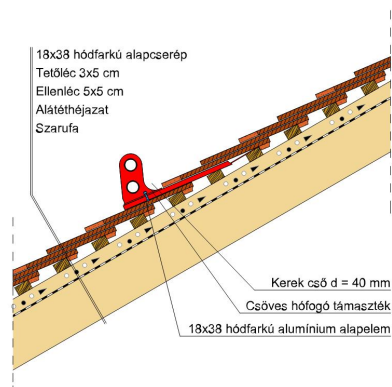

TERMÉKJELLEMZŐK

- Stílusjegyei: historizáló
- Kézi gyártású reprezentatív forma
- Minimális anyagigény: 33,7 db/m²
- Kosárgörbevágású strukturált felülettel
- Műemléki kastélyokra hangolva
- Extra vastag, rendkívül ellenálló
- 10°-os tetőhajlásszögtől alkalmazható
- Kerámia kiegészítők széles választékával áll rendelkezésre

TECHNIKAI ADAT

Méret (megközelítőleg)	180 x 380 x 19 mm
Maximális fedési szélesség (megközelítőleg)	180 mm
Min. fedési hosszúság (megközelítőleg)	145 mm
Átlagos fedési hosszúság megközelítőleg	155 mm
Max. fedési hosszúság (megközelítőleg)	165 mm
Átlagos cserep szükséglet (megközelítőleg)	36 db/m ²
Kiszerelési egység súlya	2.51 kg/db
Súly / m ² (megközelítőleg)	90 kg/m ²
Súly / raklap (megközelítőleg)	925 kg
Db / mini-pack	6 db
Db / raklap	360 db

Termék műszaki rajz - Antik hófogó 2

Termék műszaki rajz - Antik gerinc 6 korona

Termék műszaki rajz - Antik hófogó 2

Termék műszaki rajz - Antik járórács

Termék műszaki rajz - Antik hófogó

Termék műszaki rajz - Antik hófogó