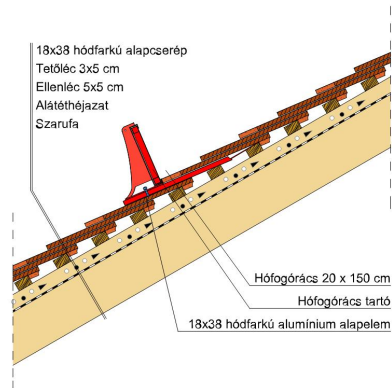

TERMÉKJELLEMZŐK

- Stílusjegyei: historizáló
- Kézi gyártású reprezentatív forma
- Minimális anyagigény: 33,7 db/m²
- Kosárgörbevágású strukturált felülettel
- Műemléki kastélyokra hangolva
- Extra vastag, rendkívül ellenálló
- 10°-os tetőhajlásszögtől alkalmazható
- Kerámia kiegészítők széles választékával áll rendelkezésre

TECHNIKAI ADAT

Méret (megközelítőleg)	180 x 380 x 19 mm
Maximális fedési szélesség (megközelítőleg)	180 mm
Min. fedési hosszúság (megközelítőleg)	145 mm
Átlagos fedési hosszúság megközelítőleg	155 mm
Max. fedési hosszúság (megközelítőleg)	165 mm
Átlagos cserép szükséglet (megközelítőleg)	36 db/m ²
Kiszerezési egység súlya	2.51 kg/db
Súly / m ² (megközelítőleg)	90 kg/m ²
Súly / raklap (megközelítőleg)	925 kg
Db / mini-pack	6 db
Db / raklap	360 db