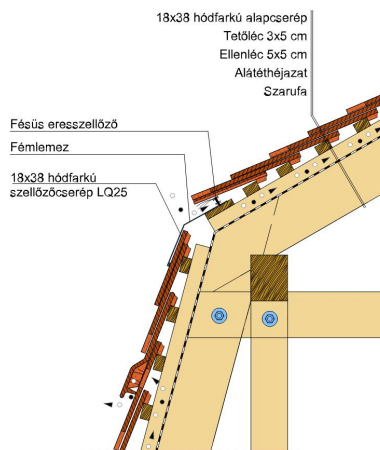

TECHNIKAI ADAT

Méret (megközelítőleg)	180 x 380 x 19 mm
Maximális fedési szélesség (megközelítőleg)	180 mm
Min. fedési hosszúság (megközelítőleg)	145 mm
Átlagos fedési hosszúság megközelítőleg	155 mm
Max. fedési hosszúság (megközelítőleg)	165 mm
Átlagos cserép szükséglet (megközelítőleg)	36 db/m ²
Kiszerezési egység súlya	2.51 kg/db
Súly / m ² (megközelítőleg)	90 kg/m ²
Súly / raklap (megközelítőleg)	925 kg
Db / mini-pack	6 db
Db / raklap	360 db

Termék műszaki rajz - Antik járórács

Termék műszaki rajz - Antik kémény

Termék műszaki rajz - Antik szolár cső

Termék műszaki rajz - Antik manzard 1

Termék műszaki rajz - Antik manzard 2

Termék műszaki rajz - Antik antennakivezető

Termék műszaki rajz - Antik gerinc kettős fedés