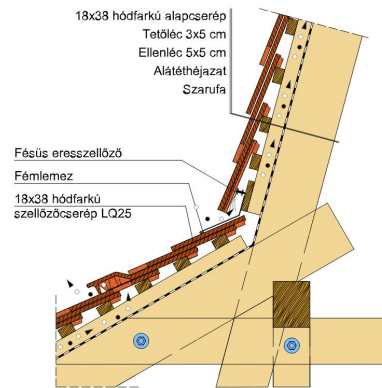

TECHNIKAI ADAT

Méret (megközelítőleg)	180 x 380 x 19 mm
Maximális fedési szélesség (megközelítőleg)	180 mm
Min. fedési hosszúság (megközelítőleg)	145 mm
Átlagos fedési hosszúság megközelítőleg	155 mm
Max. fedési hosszúság (megközelítőleg)	165 mm
Átlagos cserép szükséglet (megközelítőleg)	36 db/m ²
Kiszerezési egység súlya	2.51 kg/db
Súly / m ² (megközelítőleg)	90 kg/m ²
Súly / raklap (megközelítőleg)	925 kg
Db / mini-pack	6 db
Db / raklap	360 db

Termék műszaki rajz - Antik járórács

Termék műszaki rajz - Antik kémény

Termék műszaki rajz - Antik szolár cső

Termék műszaki rajz - Antik manzard 1

Termék műszaki rajz - Antik manzard 2

Termék műszaki rajz - Antik antennakivezető