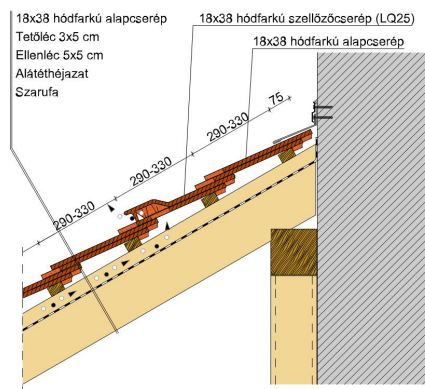

TECHNIKAI ADAT

Méret (megközelítőleg)	180 x 380 x 19 mm
Maximális fedési szélesség (megközelítőleg)	180 mm
Min. fedési hosszúság (megközelítőleg)	145 mm
Átlagos fedési hosszúság megközelítőleg	155 mm
Max. fedési hosszúság (megközelítőleg)	165 mm
Átlagos cserép szükséglet (megközelítőleg)	36 db/m ²
Kiszerezési egység súlya	2.51 kg/db
Súly / m ² (megközelítőleg)	90 kg/m ²
Súly / raklap (megközelítőleg)	925 kg
Db / mini-pack	6 db
Db / raklap	360 db

Termék műszaki rajz - Antik eresz 2 kettősfedés

Termék műszaki rajz - Antik eresz 5 korona

Termék műszaki rajz - Antik vápa

Termék műszaki rajz - Antik ereszt 1 kettősfedés

Termék műszaki rajz - Antik fedési hossz kettősfedés