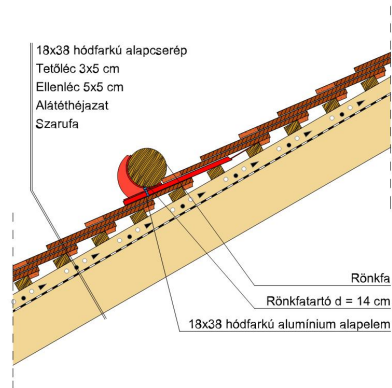

TERMÉKJELLEMZŐK

- Stílusjegyei: historizáló
- Kézi gyártású reprezentatív forma
- Minimális anyagigény: 33,7 db/m²
- Kosárgörbevágású strukturált felülettel
- Műemléki kastélyokra hangolva
- Extra vastag, rendkívül ellenálló
- 10°-os tetőhajlásszögtől alkalmazható
- Kerámia kiegészítők széles választékával áll rendelkezésre

TECHNIKAI ADAT

Méret (megközelítőleg)	180 x 380 x 19 mm
Maximális fedési szélesség (megközelítőleg)	180 mm
Min. fedési hosszúság (megközelítőleg)	145 mm
Átlagos fedési hosszúság megközelítőleg	155 mm
Max. fedési hosszúság (megközelítőleg)	165 mm
Átlagos cserép szükséglet (megközelítőleg)	36 db/m ²
Kiszerezési egység súlya	2.51 kg/db
Súly / m ² (megközelítőleg)	90 kg/m ²
Súly / raklap (megközelítőleg)	925 kg
Db / mini-pack	6 db
Db / raklap	360 db

Termék műszaki rajz - Antik hófogó 2

Termék műszaki rajz - Antik gerinc 6 korona

Termék műszaki rajz - Antik hófogó 2

Termék műszaki rajz - Antik járórács

Termék műszaki rajz - Antik hófogó

Termék műszaki rajz - Antik hófogó