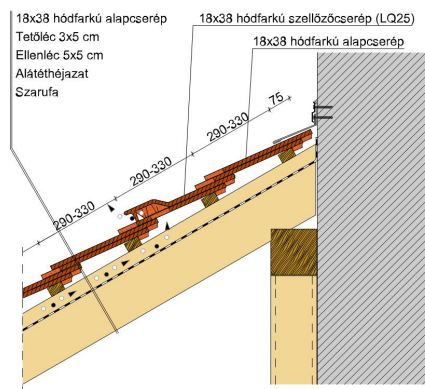

TECHNIKAI ADAT

Méret (megközelítőleg)	180 x 380 x 19 mm
Maximális fedési szélesség (megközelítőleg)	180 mm
Min. fedési hosszúság (megközelítőleg)	145 mm
Átlagos fedési hosszúság megközelítőleg	155 mm
Max. fedési hosszúság (megközelítőleg)	165 mm
Átlagos cserép szükséglet (megközelítőleg)	36 db/m ²
Kiszerezési egység súlya	2.51 kg/db
Súly / m ² (megközelítőleg)	90 kg/m ²
Súly / raklap (megközelítőleg)	925 kg
Db / mini-pack	6 db
Db / raklap	360 db

Termék műszaki rajz - Antik ereszt 2 kettősfedés

Termék műszaki rajz - Antik ereszt 5 korona

Termék műszaki rajz - Antik vápa

Termék műszaki rajz - Antik eresz 1 kettősfedés

Termék műszaki rajz - Antik fedési hossz kettősfedés