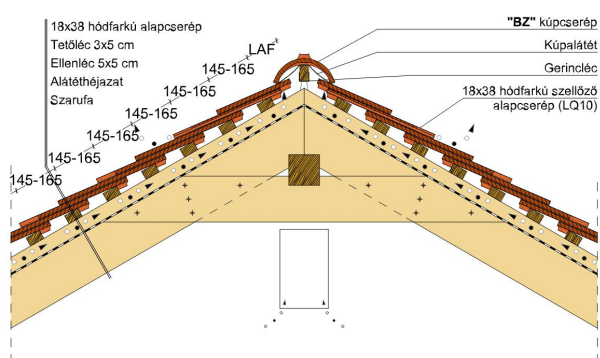

Termék műszaki rajz - Ambiente gerinc kettős fedés