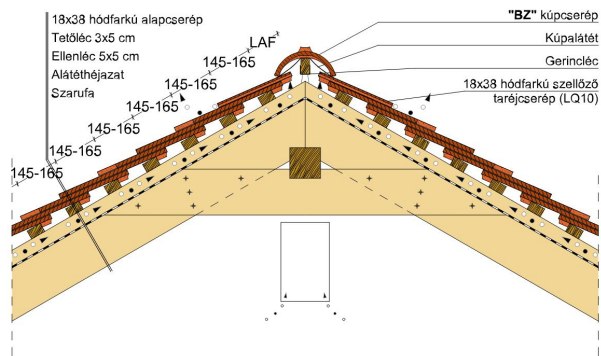

Termék műszaki rajz - Ambiente gerinc kettős fedés