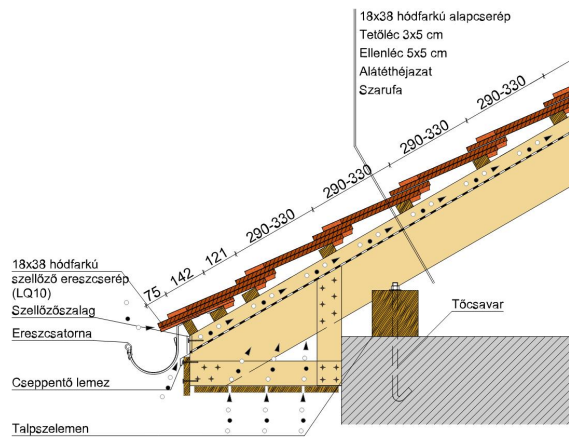

Termék műszaki rajz - Ambiente eresz 6 korona