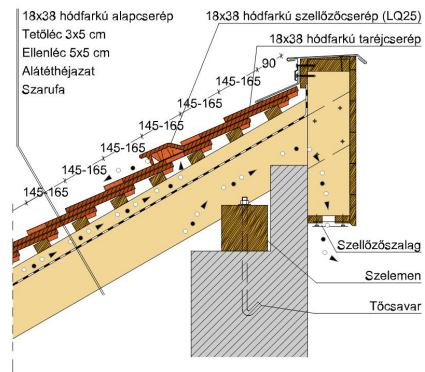

Termék műszaki rajz - Ambiente félnyereg kettős fedés