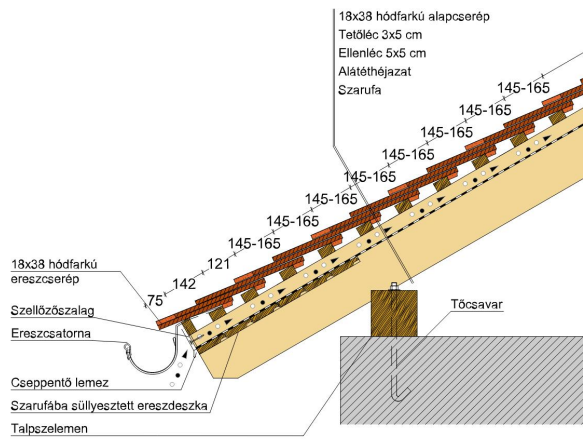

Termék műszaki rajz - Ambiente eresz 1 kettősfedés