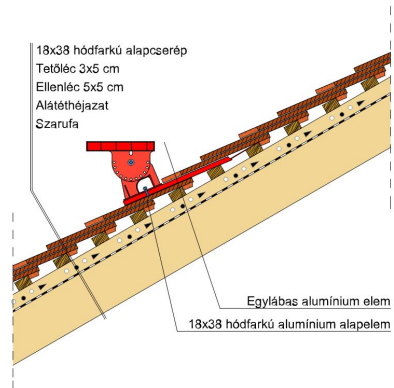

Termék műszaki rajz - Ambiente járórács