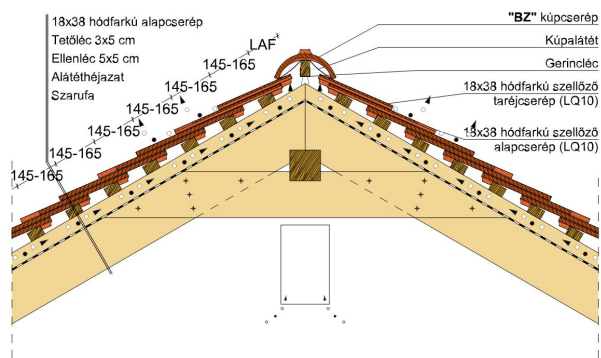

Termék műszaki rajz - Ambiente gerinc kettős fedés