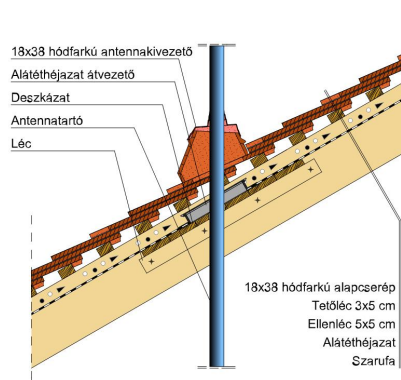

Termék műszaki rajz - Ambiente antennakivezető