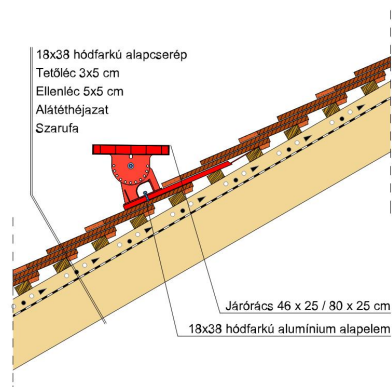

Termék műszaki rajz - Ambiente járórács