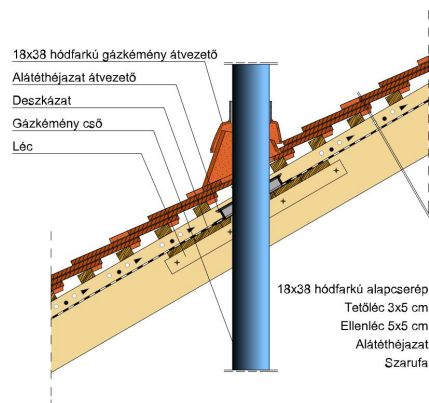

### TERMÉKJELLEMZŐK

- Stílusjegyei: hagyomány és modernitás egyben
- Vízszintes és függőleges vonalak dominálnak
- Minimális anyagigény: 33,7 db/m<sup>2</sup>
- Egyenesvágású lekerekített sarokkal, teljesen sík felület
- Magas törőszilárdság és alacsony vízfelvétel
- Vékony, diszkrét, de ugyanakkor rendkívül ellenálló
- 10°-os tetőhajlásszögtől alkalmazható
- Kerámia kiegészítők széles választékával áll rendelkezésre

Termék műszaki rajz - Ambiente félnyereg kettős fedés

Termék műszaki rajz - Ambiente félnyereg korona

Termék műszaki rajz - Ambiente gerinc kettős fedés

Termék műszaki rajz - Ambiente gerinc kettős fedés