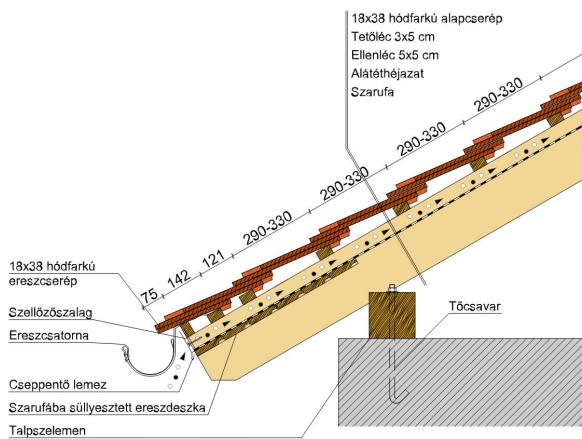

Termék műszaki rajz - Ambiente eresz 5 korona