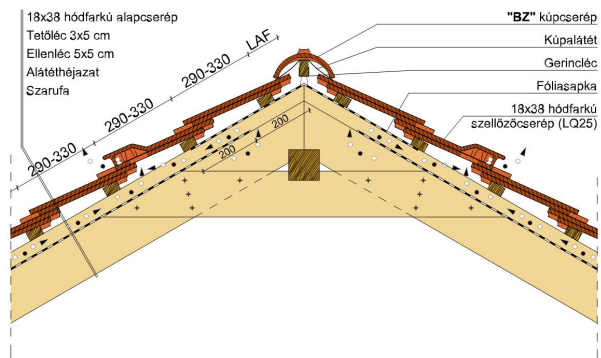

Termék műszaki rajz - Ambiente gerinc korona