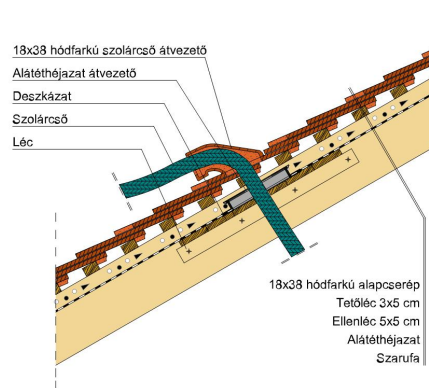

TERMÉKJELLEMZŐK

- Stílusjegyei: hagyomány és modernitás egyben
- Vízszintes és függőleges vonalak dominálnak
- Minimális anyagigény: 33,7 db/m²
- Egyenesvágású lekerekített sarokkal, teljesen sík felület
- Magas törőszilárdság és alacsony vízfelvétel
- Vékony, diszkrét, de ugyanakkor rendkívül ellenálló
- 10°-os tetőhajlásszögtől alkalmazható
- Kerámia kiegészítők széles választékával áll rendelkezésre

TECHNIKAI ADAT

Méret (megközelítőleg)	180 x 380 x 14 mm
Maximális fedési szélesség (megközelítőleg)	180 mm
Min. fedési hosszúság (megközelítőleg)	145 mm
Átlagos fedési hosszúság megközelítőleg	155 mm
Max. fedési hosszúság (megközelítőleg)	165 mm
Átlagos cserép szükséglet (megközelítőleg)	36 db/m ²
Kiszerezési egység súlya	1.9 kg/db
Súly / m ² (megközelítőleg)	68.4 kg/m ²
Súly / raklap (megközelítőleg)	979 kg
Db / mini-pack	8 db
Db / raklap	480 db

Termék műszaki rajz - Ambiente hófogó

Termék műszaki rajz - Ambiente járórács

Termék műszaki rajz - Ambiente kémény

Termék műszaki rajz - Ambiente szolárcső

Termék műszaki rajz - Ambiente mansard 1

Termék műszaki rajz - Ambiente manzard 2