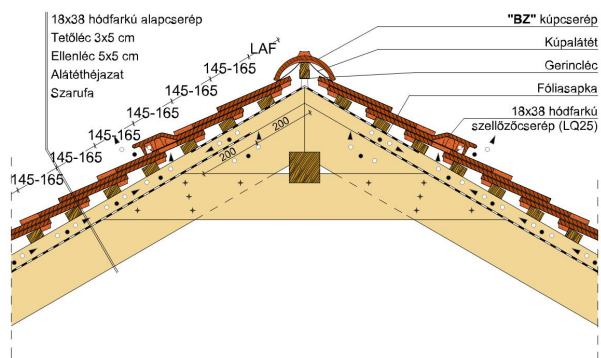

Termék műszaki rajz - Ambiente gerinc kettős fedés