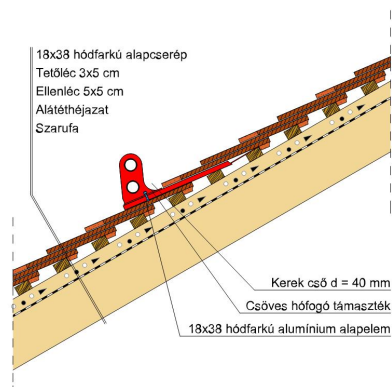

Termék műszaki rajz - Ambiente hófogó