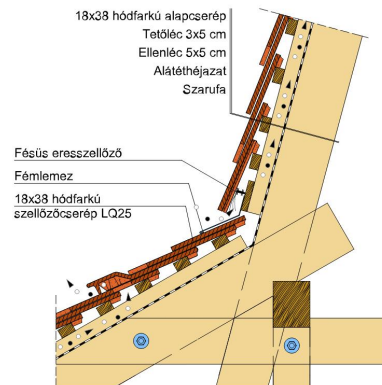

Termék műszaki rajz - Ambiente manzard 2