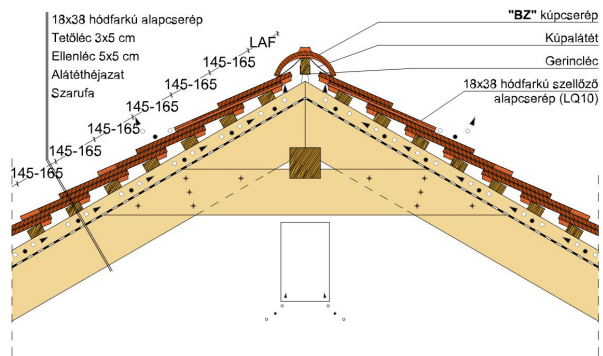

Termék műszaki rajz - Ambiente gerinc kettős fedés