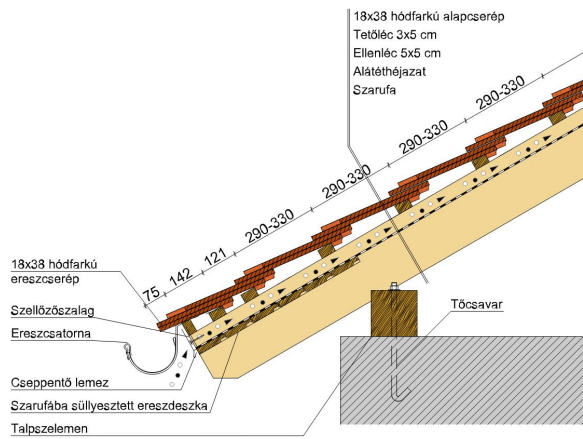

Termék műszaki rajz - Ambiente eresz 5 korona