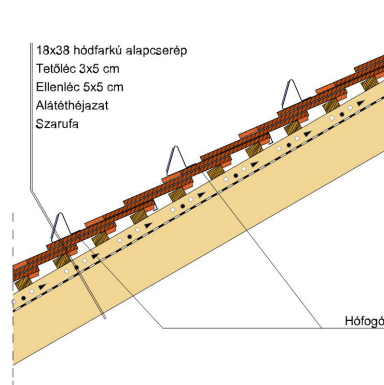

Termék műszaki rajz - Ambiente hófogó 2