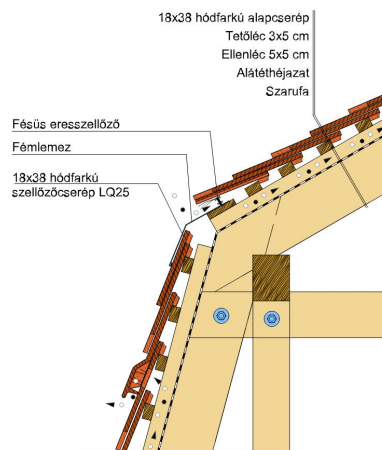

### TECHNIKAI ADAT

Méret (megközelítőleg)	180 x 380 x 14 mm
Maximális fedési szélesség (megközelítőleg)	180 mm
Min. fedési hosszúság (megközelítőleg)	145 mm
Átlagos fedési hosszúság megközelítőleg	155 mm
Max. fedési hosszúság (megközelítőleg)	165 mm
Átlagos cserép szükséglet (megközelítőleg)	36 db/m <sup>2</sup>
Kiszerezési egység súlya	1.9 kg/db
Súly / m <sup>2</sup> (megközelítőleg)	68.4 kg/m <sup>2</sup>
Súly / raklap (megközelítőleg)	979 kg
Db / mini-pack	8 db
Db / raklap	480 db

---

Termék műszaki rajz - Ambiente hófogó

---

Termék műszaki rajz - Ambiente járórács

Termék műszaki rajz - Ambiente kémény

Termék műszaki rajz - Ambiente szolárcső

Termék műszaki rajz - Ambiente mansard 1

Termék műszaki rajz - Ambiente manzard 2