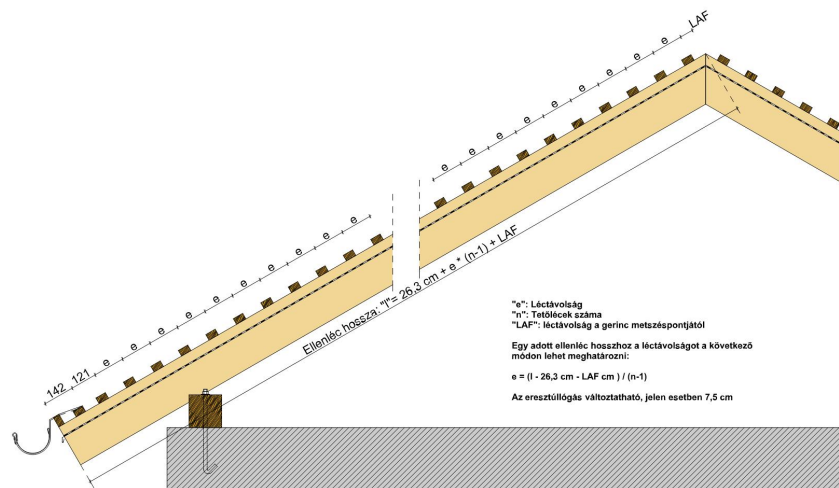

### TERMÉKJELLEMZŐK

- Stílusjegyei: hagyomány és modernitás egyben
- Vízszintes és függőleges vonalak dominálnak
- Minimális anyagigény: 33,7 db/m<sup>2</sup>
- Egyenesvágású lekerekített sarokkal, teljesen sík felület
- Magas törőszilárdság és alacsony vízfelvétel
- Vékony, diszkrét, de ugyanakkor rendkívül ellenálló
- 10°-os tetőhajlásszögtől alkalmazható
- Kerámia kiegészítők széles választékával áll rendelkezésre

---

Termék műszaki rajz - Ambiente manzard 2

---

Termék műszaki rajz - Ambiente antennakivezető

---

Termék műszaki rajz - Ambiente eresz 2 kettősfedés

Termék műszaki rajz - Ambiente eresz 5 korona

Termék műszaki rajz - Ambiente fedési hossz kettős fedés