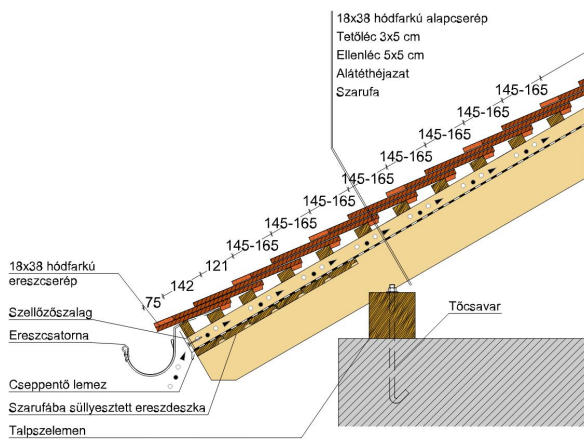

Termék műszaki rajz - Ambiente esz 1 kettősfedés