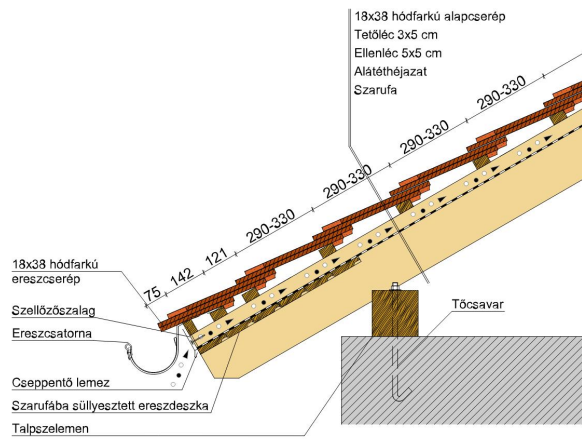

### TERMÉKJELLEMZŐK

- Stílusjegyei: hagyomány és modernitás egyben
- Vízszintes és függőleges vonalak dominálnak
- Minimális anyagigény: 33,7 db/m<sup>2</sup>
- Egyenesvágású lekerekített sarokkal, teljesen sík felület
- Magas törőszilárdság és alacsony vízfelvétel
- Vékony, diszkrét, de ugyanakkor rendkívül ellenálló
- 10°-os tetőhajlásszögtől alkalmazható
- Kerámia kiegészítők széles választékával áll rendelkezésre

---

Termék műszaki rajz - Ambiente manzard 2

---

Termék műszaki rajz - Ambiente antennakivezető

---

Termék műszaki rajz - Ambiente eresz 2 kettősfedés

Termék műszaki rajz - Ambiente eresz 5 korona

Termék műszaki rajz - Ambiente fedési hossz kettős fedés