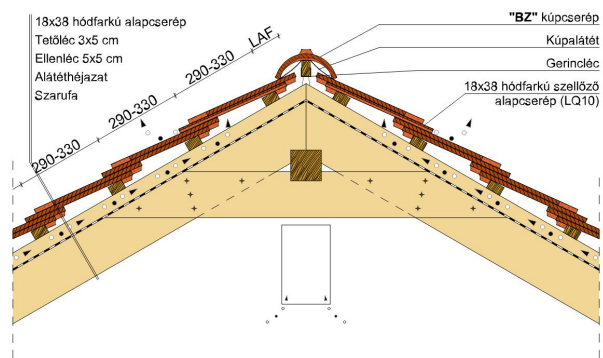

Termék műszaki rajz - Ambiente gerinc 6 korona