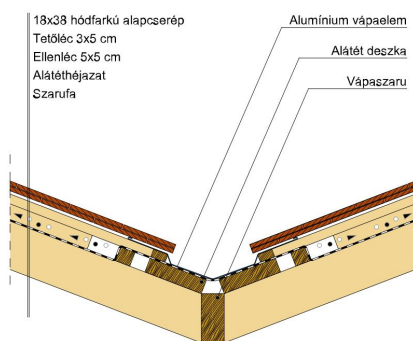

Termék műszaki rajz - Ambiente vápa