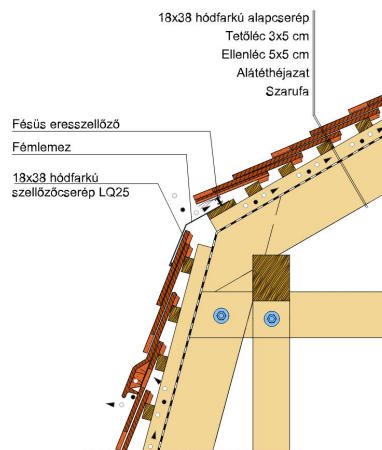

### TECHNIKAI ADAT

Méret (megközelítőleg)	180 x 380 x 14 mm
Maximális fedési szélesség (megközelítőleg)	180 mm
Min. fedési hosszúság (megközelítőleg)	145 mm
Átlagos fedési hosszúság megközelítőleg	155 mm
Max. fedési hosszúság (megközelítőleg)	165 mm
Átlagos cserép szükséglet (megközelítőleg)	36 db/m <sup>2</sup>
Kiszerezési egység súlya	1.9 kg/db
Súly / m <sup>2</sup> (megközelítőleg)	68.4 kg/m <sup>2</sup>
Súly / raklap (megközelítőleg)	979 kg
Db / mini-pack	8 db
Db / raklap	480 db

---

Termék műszaki rajz - Ambiente hófogó

---

Termék műszaki rajz - Ambiente járórács

Termék műszaki rajz - Ambiente kémény

Termék műszaki rajz - Ambiente szolárcső

---

Termék műszaki rajz - Ambiente mansard 1