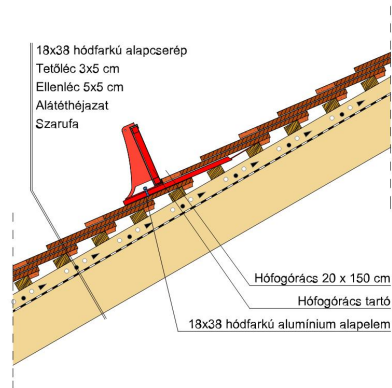

### TERMÉKJELLEMZŐK

- Stílusjegyei: hagyomány és modernitás egyben
- Vízszintes és függőleges vonalak dominálnak
- Minimális anyagigény: 33,7 db/m<sup>2</sup>
- Egyenesvágású lekerekített sarokkal, teljesen sík felület
- Magas törőszilárdság és alacsony vízfelvétel
- Vékony, diszkrét, de ugyanakkor rendkívül ellenálló
- 10°-os tetőhajlásszögtől alkalmazható
- Kerámia kiegészítők széles választékával áll rendelkezésre

### TECHNIKAI ADAT

Méret (megközelítőleg)	180 x 380 x 14 mm
Maximális fedési szélesség (megközelítőleg)	180 mm
Min. fedési hosszúság (megközelítőleg)	145 mm
Átlagos fedési hosszúság megközelítőleg	155 mm
Max. fedési hosszúság (megközelítőleg)	165 mm
Átlagos cserép szükséglet (megközelítőleg)	36 db/m <sup>2</sup>
Kiszerezési egység súlya	1.9 kg/db
Súly / m <sup>2</sup> (megközelítőleg)	68.4 kg/m <sup>2</sup>
Súly / raklap (megközelítőleg)	979 kg
Db / mini-pack	8 db
Db / raklap	480 db