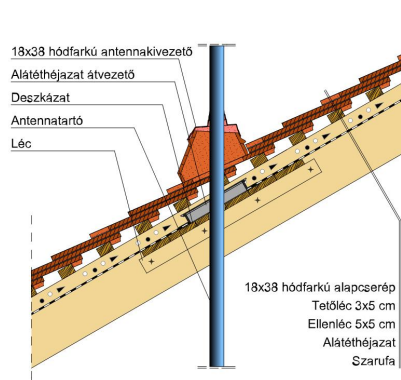

TERMÉKJELLEMZŐK

- Stílusjegyei: hagyomány és modernitás egyben
- Vízszintes és függőleges vonalak dominálnak
- Minimális anyagigény: 33,7 db/m²
- Egyenesvágású lekerekített sarokkal, teljesen sík felület
- Magas törőszilárdság és alacsony vízfelvétel
- Vékony, diszkrét, de ugyanakkor rendkívül ellenálló
- 10°-os tetőhajlásszögtől alkalmazható
- Kerámia kiegészítők széles választékával áll rendelkezésre

Termék műszaki rajz - Ambiente hófogó

Termék műszaki rajz - Ambiente járórács

Termék műszaki rajz - Ambiente kémény

Termék műszaki rajz - Ambiente szolárcső

Termék műszaki rajz - Ambiente mansard 1

Termék műszaki rajz - Ambiente manzard 2