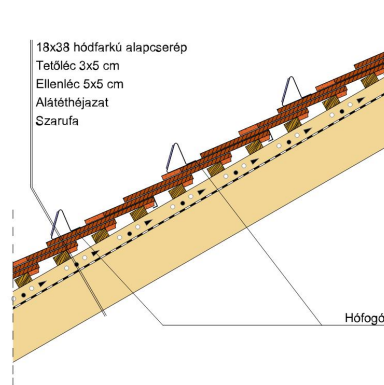

Termék műszaki rajz - Ambiente hófogó 2