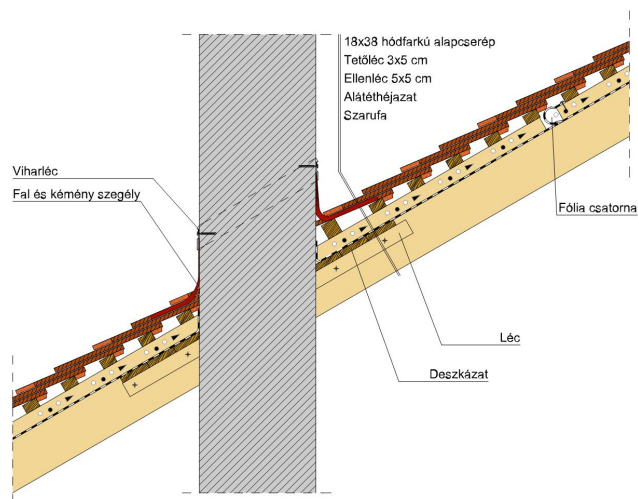

### TERMÉKJELLEMZŐK

- Stílusjegyei: hagyomány és modernitás egyben
- Vízszintes és függőleges vonalak dominálnak
- Minimális anyagigény: 33,7 db/m<sup>2</sup>
- Egyenesvágású lekerekített sarokkal, teljesen sík felület
- Magas törőszilárdság és alacsony vízfelvétel
- Vékony, diszkrét, de ugyanakkor rendkívül ellenálló
- 10°-os tetőhajlásszögtől alkalmazható
- Kerámia kiegészítők széles választékával áll rendelkezésre

---

Termék műszaki rajz - Ambiente hófogó

---

Termék műszaki rajz - Ambiente járórács

Termék műszaki rajz - Ambiente kémény

Termék műszaki rajz - Ambiente szolárcső

---

Termék műszaki rajz - Ambiente mansard 1