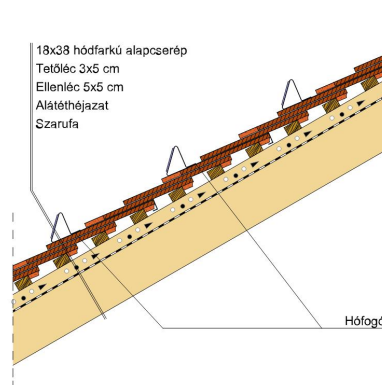

Termék műszaki rajz - Ambiente hófogó 2