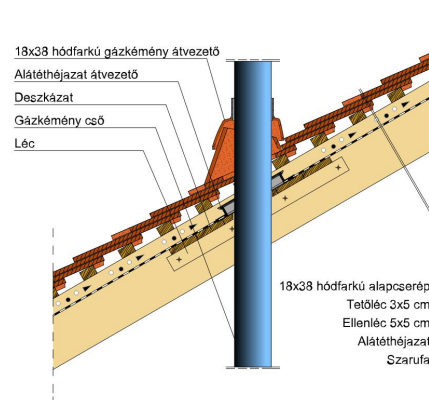

### TERMÉKJELLEMZŐK

- Stílusjegyei: hagyomány és modernitás egyben
- Vízszintes és függőleges vonalak dominálnak
- Minimális anyagigény: 33,7 db/m<sup>2</sup>
- Egyenesvágású lekerekített sarokkal, teljesen sík felület
- Magas törőszilárdság és alacsony vízfelvétel
- Vékony, diszkrét, de ugyanakkor rendkívül ellenálló
- 10°-os tetőhajlásszögtől alkalmazható
- Kerámia kiegészítők széles választékával áll rendelkezésre

Termék műszaki rajz - Ambiente félnyereg korona

Termék műszaki rajz - Ambiente gerinc kettős fedés

Termék műszaki rajz - Ambiente gerinc kettős fedés

Termék műszaki rajz - Ambiente gázkémény

Termék műszaki rajz - Ambiente gerinc korona