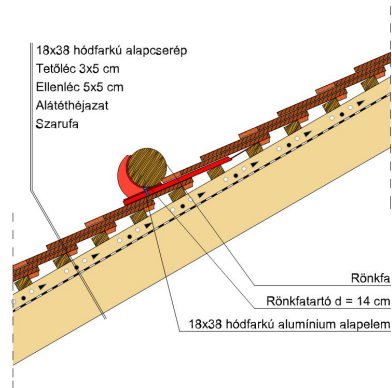

Termék műszaki rajz - Ambiente hófogó