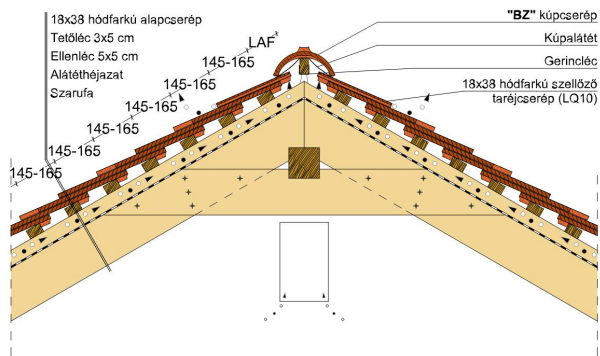

TERMÉKJELLEMZŐK

- Stílusjegyei: hagyomány és modernitás egyben
- Vízszintes és függőleges vonalak dominálnak
- Minimális anyagigény: 33,7 db/m²
- Egyenesvágású lekerekített sarokkal, teljesen sík felület
- Magas törőszilárdság és alacsony vízfelvétel
- Vékony, diszkrét, de ugyanakkor rendkívül ellenálló
- 10°-os tetőhajlásszögtől alkalmazható
- Kerámia kiegészítők széles választékával áll rendelkezésre

Termék műszaki rajz - Ambiente félnyereg kettős fedés

Termék műszaki rajz - Ambiente félnyereg kettős fedés

Termék műszaki rajz - Ambiente félnyereg korona

Termék műszaki rajz - Ambiente gerinc kettős fedés