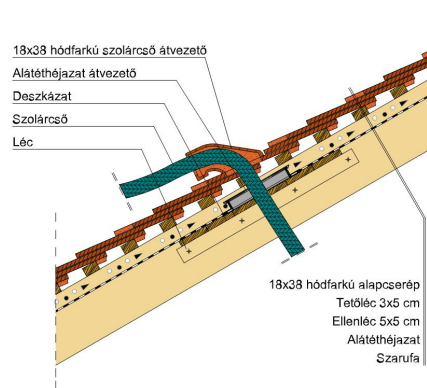

### TECHNIKAI ADAT

Méret (megközelítőleg)	180 x 380 x 14 mm
Maximális fedési szélesség (megközelítőleg)	180 mm
Min. fedési hosszúság (megközelítőleg)	145 mm
Átlagos fedési hosszúság megközelítőleg	155 mm
Max. fedési hosszúság (megközelítőleg)	165 mm
Átlagos cserép szükséglet (megközelítőleg)	36 db/m <sup>2</sup>
Kiszerezési egység súlya	1.9 kg/db
Súly / m <sup>2</sup> (megközelítőleg)	68.4 kg/m <sup>2</sup>
Súly / raklap (megközelítőleg)	979 kg
Db / mini-pack	8 db
Db / raklap	480 db

---

Termék műszaki rajz - Ambiente hófogó

---

Termék műszaki rajz - Ambiente járórács

Termék műszaki rajz - Ambiente kémény

Termék műszaki rajz - Ambiente szolárcső

Termék műszaki rajz - Ambiente mansard 1

Termék műszaki rajz - Ambiente manzard 2