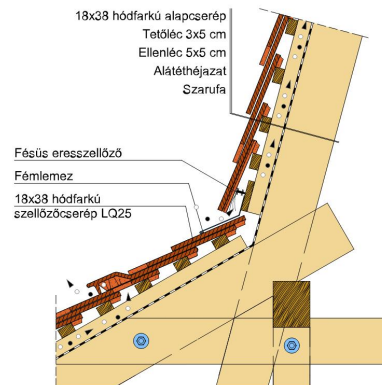

### TECHNIKAI ADAT

Méret (megközelítőleg)	180 x 380 x 14 mm
Maximális fedési szélesség (megközelítőleg)	180 mm
Min. fedési hosszúság (megközelítőleg)	145 mm
Átlagos fedési hosszúság megközelítőleg	155 mm
Max. fedési hosszúság (megközelítőleg)	165 mm
Átlagos cserép szükséglet (megközelítőleg)	36 db/m <sup>2</sup>
Kiszerezési egység súlya	1.9 kg/db
Súly / m <sup>2</sup> (megközelítőleg)	68.4 kg/m <sup>2</sup>
Súly / raklap (megközelítőleg)	979 kg
Db / mini-pack	8 db
Db / raklap	480 db

---

Termék műszaki rajz - Ambiente hófogó

---

Termék műszaki rajz - Ambiente járórács

Termék műszaki rajz - Ambiente kémény

Termék műszaki rajz - Ambiente szolárcső

Termék műszaki rajz - Ambiente mansard 1

Termék műszaki rajz - Ambiente manzard 2