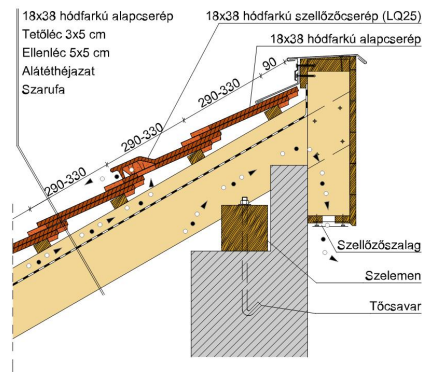

Termék műszaki rajz - Ambiente félnyereg korona