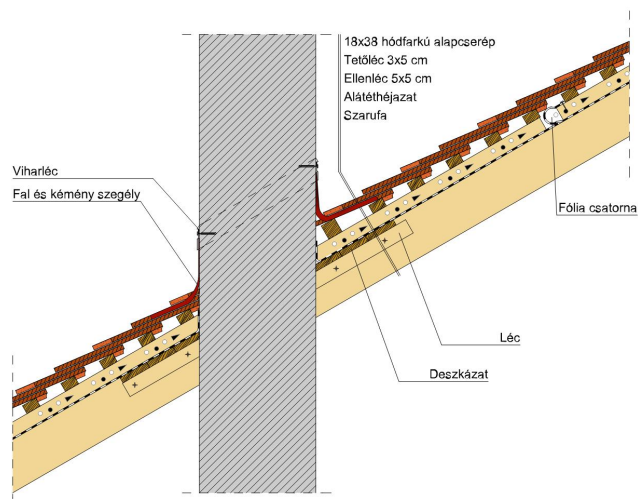

### TERMÉKJELLEMZŐK

- Stílusjegyei: hagyomány és modernitás egyben
- Vízszintes és függőleges vonalak dominálnak
- Minimális anyagigény: 33,7 db/m<sup>2</sup>
- Egyenesvágású lekerekített sarokkal, teljesen sík felület
- Magas törőszilárdság és alacsony vízfelvétel
- Vékony, diszkrét, de ugyanakkor rendkívül ellenálló
- 10°-os tetőhajlásszögtől alkalmazható
- Kerámia kiegészítők széles választékával áll rendelkezésre

---

Termék műszaki rajz - Ambiente hófogó

---

Termék műszaki rajz - Ambiente járórács

Termék műszaki rajz - Ambiente kémény

Termék műszaki rajz - Ambiente szolárcső

Termék műszaki rajz - Ambiente mansard 1

Termék műszaki rajz - Ambiente manzard 2