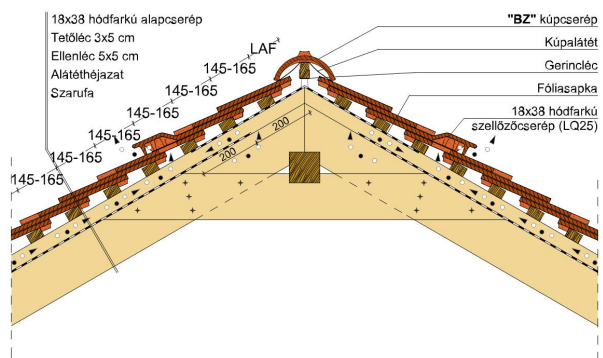

TERMÉKJELLEMZŐK

- Stílusjegyei: hagyomány és modernitás egyben
- Vízszintes és függőleges vonalak dominálnak
- Minimális anyagigény: 33,7 db/m²
- Egyenesvágású lekerekített sarokkal, teljesen sík felület
- Magas törőszilárdság és alacsony vízfelvétel
- Vékony, diszkrét, de ugyanakkor rendkívül ellenálló
- 10°-os tetőhajlásszögtől alkalmazható
- Kerámia kiegészítők széles választékával áll rendelkezésre

Termék műszaki rajz - Ambiente félnyereg kettős fedés

Termék műszaki rajz - Ambiente félnyereg kettős fedés

Termék műszaki rajz - Ambiente félnyereg korona

Termék műszaki rajz - Ambiente gerinc kettős fedés