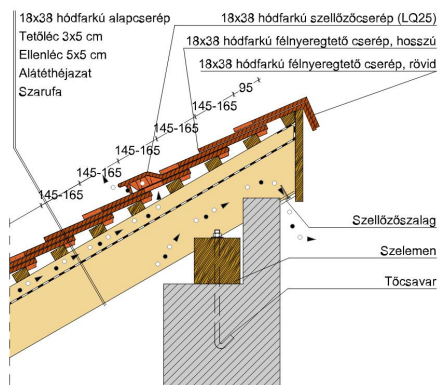

Termék műszaki rajz - Ambiente félnyereg kettős fedés