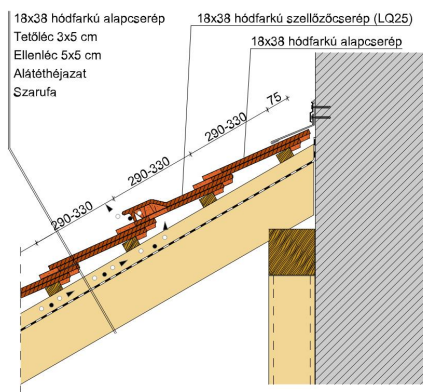

Termék műszaki rajz - Ambiente falszegély korona