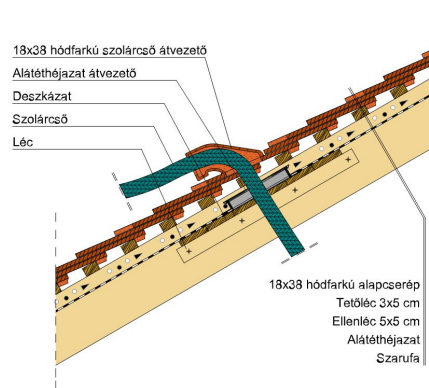

### TERMÉKJELLEMZŐK

- Stílusjegyei: hagyomány és modernitás egyben
- Vízszintes és függőleges vonalak dominálnak
- Minimális anyagigény: 33,7 db/m<sup>2</sup>
- Egyenesvágású lekerekített sarokkal, teljesen sík felület
- Magas törőszilárdság és alacsony vízfelvétel
- Vékony, diszkrét, de ugyanakkor rendkívül ellenálló
- 10°-os tetőhajlásszögtől alkalmazható
- Kerámia kiegészítők széles választékával áll rendelkezésre

### TECHNIKAI ADAT

Méret (megközelítőleg)	180 x 380 x 14 mm
Maximális fedési szélesség (megközelítőleg)	180 mm
Min. fedési hosszúság (megközelítőleg)	145 mm
Átlagos fedési hosszúság megközelítőleg	155 mm
Max. fedési hosszúság (megközelítőleg)	165 mm
Átlagos cserép szükséglet (megközelítőleg)	36 db/m <sup>2</sup>
Kiszerezési egység súlya	1.9 kg/db
Súly / m <sup>2</sup> (megközelítőleg)	68.4 kg/m <sup>2</sup>
Súly / raklap (megközelítőleg)	979 kg
Db / mini-pack	8 db
Db / raklap	480 db

---

Termék műszaki rajz - Ambiente hófogó

---

Termék műszaki rajz - Ambiente járórács

Termék műszaki rajz - Ambiente kémény

Termék műszaki rajz - Ambiente szolárcső

---

Termék műszaki rajz - Ambiente mansard 1