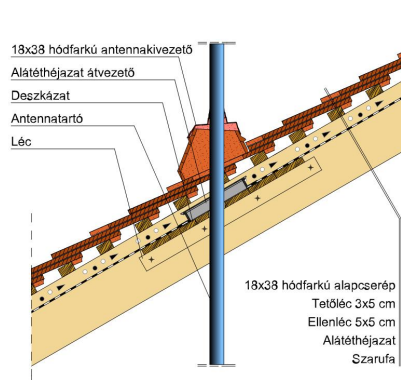

TERMÉKJELLEMZŐK

- Stílusjegyei: hagyomány és modernitás egyben
- Vízszintes és függőleges vonalak dominálnak
- Minimális anyagigény: 33,7 db/m²
- Egyenesvágású lekerekített sarokkal, teljesen sík felület
- Magas törőszilárdság és alacsony vízfelvétel
- Vékony, diszkrét, de ugyanakkor rendkívül ellenálló
- 10°-os tetőhajlásszögtől alkalmazható
- Kerámia kiegészítők széles választékával áll rendelkezésre

Termék műszaki rajz - Ambiente hófogó

Termék műszaki rajz - Ambiente járórács

Termék műszaki rajz - Ambiente kémény

Termék műszaki rajz - Ambiente szolárcső

Termék műszaki rajz - Ambiente mansard 1

Termék műszaki rajz - Ambiente manzard 2