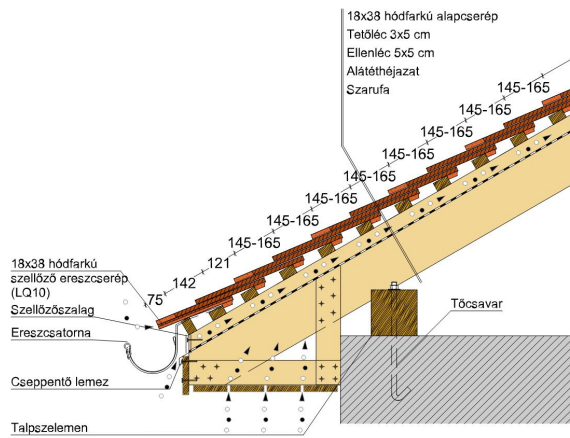

Termék műszaki rajz - Ambiente eresz 2 kettősfedés