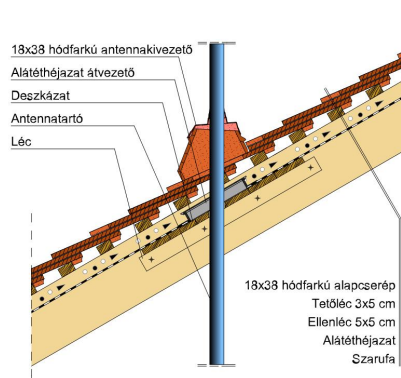

### TERMÉKJELLEMZŐK

- Stílusjegyei: hagyomány és modernitás egyben
- Vízszintes és függőleges vonalak dominálnak
- Minimális anyagigény: 33,7 db/m<sup>2</sup>
- Egyenesvágású lekerekített sarokkal, teljesen sík felület
- Magas törőszilárdság és alacsony vízfelvétel
- Vékony, diszkrét, de ugyanakkor rendkívül ellenálló
- 10°-os tetőhajlásszögtől alkalmazható
- Kerámia kiegészítők széles választékával áll rendelkezésre

### TECHNIKAI ADAT

Méret (megközelítőleg)	180 x 380 x 14 mm
Maximális fedési szélesség (megközelítőleg)	180 mm
Min. fedési hosszúság (megközelítőleg)	145 mm
Átlagos fedési hosszúság megközelítőleg	155 mm
Max. fedési hosszúság (megközelítőleg)	165 mm
Átlagos cserép szükséglet (megközelítőleg)	36 db/m <sup>2</sup>
Kiszerezési egység súlya	1.9 kg/db
Súly / m <sup>2</sup> (megközelítőleg)	68.4 kg/m <sup>2</sup>
Súly / raklap (megközelítőleg)	979 kg
Db / mini-pack	8 db
Db / raklap	480 db

---

Termék műszaki rajz - Ambiente hófogó

---

Termék műszaki rajz - Ambiente járórács

Termék műszaki rajz - Ambiente kémény

Termék műszaki rajz - Ambiente szolárcső

Termék műszaki rajz - Ambiente mansard 1

Termék műszaki rajz - Ambiente manzard 2