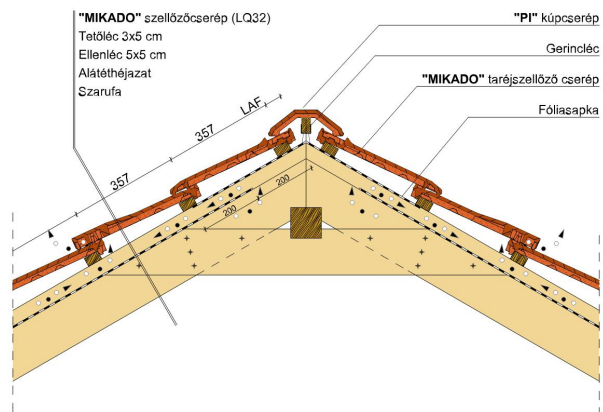

MIKADO

A kifinomult síkcserép.

- Stílusjegyei: minimál
- Fiatalos, lendületes, újszerű, sík felületű cserép
- Tökéletesen sima felület
- Gazdaságos megoldás (minimális anyagigény 11,7 db/m²)
- Nagy szélnyomás esetén is tökéletesen vízzáró
- 10°-os tetőhajlásszögtől alkalmazható
- Kerámia kiegészítők széles választékával áll rendelkezésre

Termék műszaki rajz - Mikado LAF/FLA

Termék műszaki rajz - Mikado alapcserép

Termék műszaki rajz - Mikado antennakivezető

Termék műszaki rajz - Mikado signum

Termék műszaki rajz - Mikado eresz 1

Termék műszaki rajz - Mikado eresz 2

Termék műszaki rajz - Mikado falszegély

Termék műszaki rajz - Mikado gerinc 1

Termék műszaki rajz - Mikado gerinc 2

Termék műszaki rajz - Mikado félnyereg

Termék műszaki rajz - Mikado oromszegély

Termék műszaki rajz - Mikado LAF