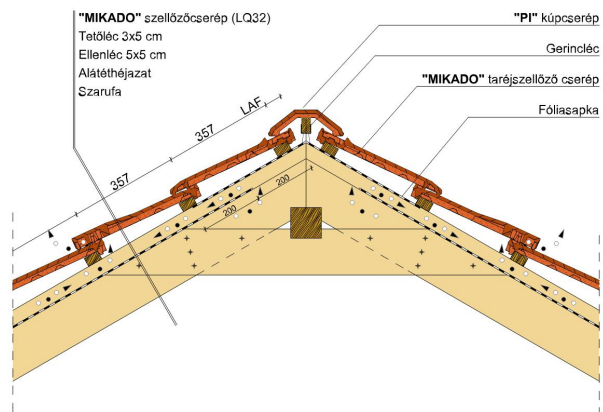

MIKADO

A kifinomult síkcserép.

- Stílusjegyei: minimál
- Fiatalos, lendületes, újszerű, sík felületű cserép
- Tökéletesen sima felület
- Gazdaságos megoldás (minimális anyagigény 11,7 db/m²)
- Nagy szélnyomás esetén is tökéletesen vízzáró
- 10°-os tetőhajlásszögtől alkalmazható
- Kerámia kiegészítők széles választékával áll rendelkezésre

Termék műszaki rajz - Mikado LAF/FLA

Termék műszaki rajz - Mikado alapcserép

Termék műszaki rajz - Mikado antennakivezető

Termék műszaki rajz - Mikado signum

Termék műszaki rajz - Mikado evez 1

Termék műszaki rajz - Mikado evez 2

Termék műszaki rajz - Mikado falszegély

Termék műszaki rajz - Mikado gerinc 1

Termék műszaki rajz - Mikado gerinc 2

Termék műszaki rajz - Mikado félnyereg

Termék műszaki rajz - Mikado oromszegély

Termék műszaki rajz - Mikado LAF