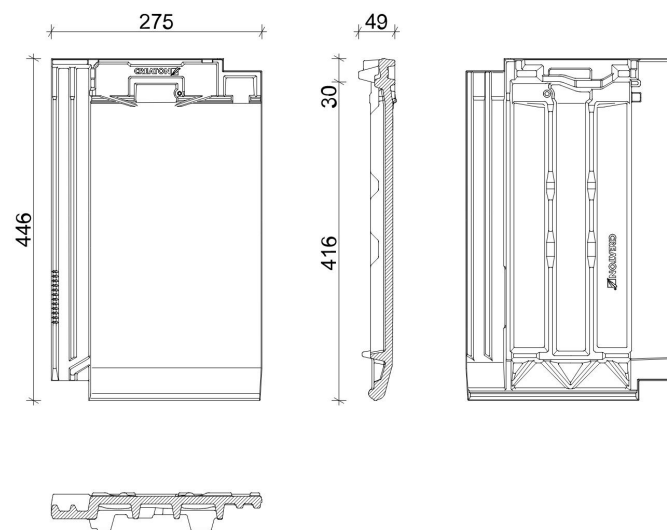

Termék műszaki rajz - Mikado alapcserép