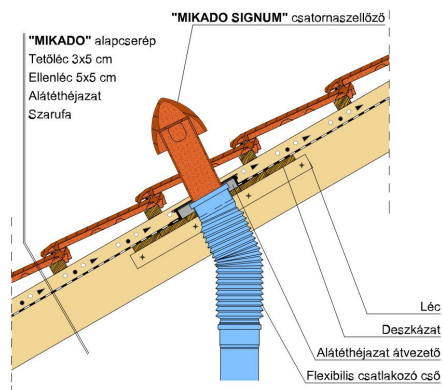

Termék műszaki rajz - Mikado signum