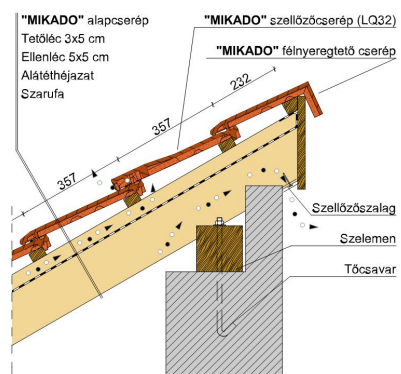

TECHNIKAI ADAT

Méret (megközelítőleg)	275 x 446 mm
Min. fedési szélesség megközelítőleg	227 mm
Átlagos fedési szélesség megközelítőleg	229 mm
Maximális fedési szélesség (megközelítőleg)	231 mm
Min. fedési hosszúság (megközelítőleg)	343 mm
Átlagos fedési hosszúság megközelítőleg	357 mm
Max. fedési hosszúság (megközelítőleg)	371 mm
Cserép szükséglet (megközelítőleg)	11.7 db/m ²
Átlagos cserép szükséglet (megközelítőleg)	12.2 db/m ²
Maximális cserépszükséglet (megközelítőleg)	12.8 db/m ²
Kiszerezési egység súlya	3.4 kg/db
Súly / m ² (megközelítőleg)	39.8 kg/m ²
Súly / raklap (megközelítőleg)	841 kg
Db / mini-pack	5 db
Db / raklap	240 db

Termék műszaki rajz - Mikado LAF/FLA

Termék műszaki rajz - Mikado alapcserép

Termék műszaki rajz - Mikado antennakivezető

Termék műszaki rajz - Mikado signum

Termék műszaki rajz - Mikado evez 1

Termék műszaki rajz - Mikado evez 2

Termék műszaki rajz - Mikado falszegély

Termék műszaki rajz - Mikado gerinc 1

Termék műszaki rajz - Mikado gerinc 2

Termék műszaki rajz - Mikado félnyereg

Termék műszaki rajz - Mikado oromszegély

Termék műszaki rajz - Mikado LAF