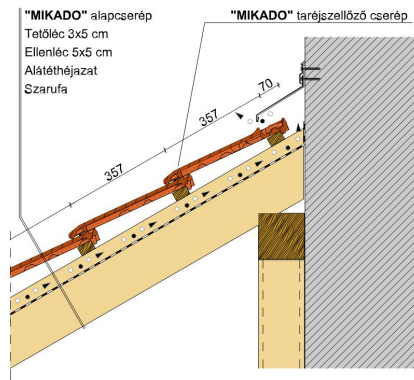

TECHNIKAI ADAT

Méret (megközelítőleg)	275 x 446 mm
Min. fedési szélesség megközelítőleg	227 mm
Átlagos fedési szélesség megközelítőleg	229 mm
Maximális fedési szélesség (megközelítőleg)	231 mm
Min. fedési hosszúság (megközelítőleg)	343 mm
Átlagos fedési hosszúság megközelítőleg	357 mm
Max. fedési hosszúság (megközelítőleg)	371 mm
Cserép szükséglet (megközelítőleg)	11.7 db/m ²
Átlagos cserép szükséglet (megközelítőleg)	12.2 db/m ²
Maximális cserépszükséglet (megközelítőleg)	12.8 db/m ²
Kiszerezési egység súlya	3.4 kg/db
Súly / m ² (megközelítőleg)	39.8 kg/m ²
Súly / raklap (megközelítőleg)	841 kg
Db / mini-pack	5 db
Db / raklap	240 db

„LAF” ÉS „FLA” ÉRTÉKEK MM-BEN, TARÉJSZELLŐZŐ CSERÉPPEL, 50X50-ES TETŐLÉCHEZ										
Kúpccserép szükséglet (megközelítőleg)	DN	10°	15°	20°	25°	30°	35°	40°	45°	50°
PI 2.8 db/m	LAF	65	65	60	50	45	35	30	20	5
PI 2.8 db/m	FLA	115	110	100	95	90	85	85	75	85

Termék műszaki rajz - Mikado LAF/FLA

Termék műszaki rajz - Mikado alapcserép

Termék műszaki rajz - Mikado antennakivezető

Termék műszaki rajz - Mikado signum

Termék műszaki rajz - Mikado eresz 1

Termék műszaki rajz - Mikado eresz 2

Termék műszaki rajz - Mikado falszegély

Termék műszaki rajz - Mikado gerinc 1

Termék műszaki rajz - Mikado gerinc 2

Termék műszaki rajz - Mikado félnyereg

Termék műszaki rajz - Mikado oromszegély

Termék műszaki rajz - Mikado LAF