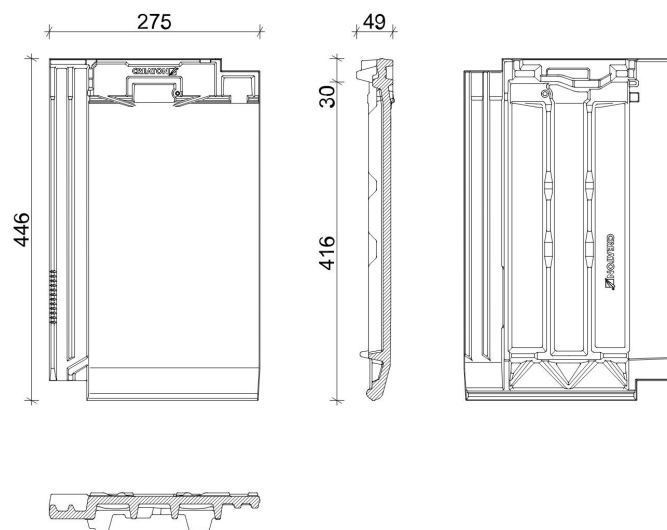

Termék műszaki rajz - Mikado alapcserép