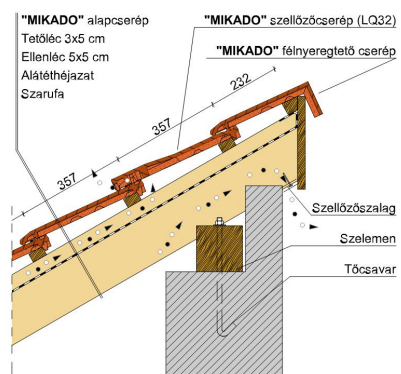

TECHNIKAI ADAT

Méret (megközelítőleg)	275 x 446 mm
Min. fedési szélesség megközelítőleg	227 mm
Átlagos fedési szélesség megközelítőleg	229 mm
Maximális fedési szélesség (megközelítőleg)	231 mm
Min. fedési hosszúság (megközelítőleg)	343 mm
Átlagos fedési hosszúság megközelítőleg	357 mm
Max. fedési hosszúság (megközelítőleg)	371 mm
Cserép szükséglet (megközelítőleg)	11.7 db/m ²
Átlagos cserép szükséglet (megközelítőleg)	12.2 db/m ²
Maximális cserépszükséglet (megközelítőleg)	12.8 db/m ²
Kiszerezési egység súlya	3.4 kg/db
Súly / m ² (megközelítőleg)	39.8 kg/m ²
Súly / raklap (megközelítőleg)	841 kg
Db / mini-pack	5 db
Db / raklap	240 db

Termék műszaki rajz - Mikado LAF/FLA

Termék műszaki rajz - Mikado alapcserép

Termék műszaki rajz - Mikado antennakivezető

Termék műszaki rajz - Mikado signum

Termék műszaki rajz - Mikado eresz 1

Termék műszaki rajz - Mikado eresz 2

Termék műszaki rajz - Mikado falszegély

Termék műszaki rajz - Mikado gerinc 1

Termék műszaki rajz - Mikado gerinc 2

Termék műszaki rajz - Mikado félnyereg

Termék műszaki rajz - Mikado oromszegély

Termék műszaki rajz - Mikado LAF