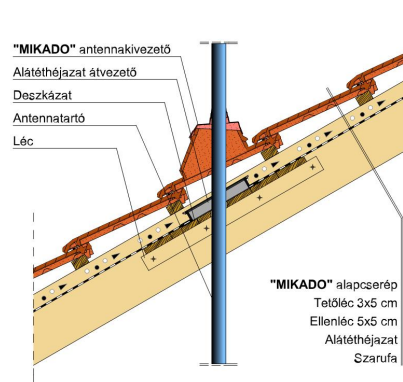

Termék műszaki rajz - Mikado antennakivezető