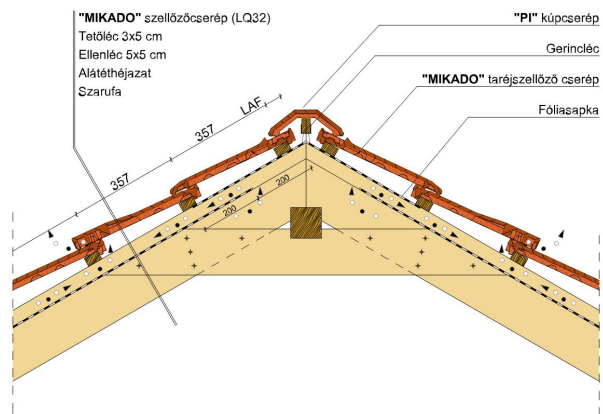

MIKADO

A kifinomult síkcserép.

- Stílusjegyei: minimál
- Fiatalos, lendületes, újszerű, sík felületű cserép
- Tökéletesen sima felület
- Gazdaságos megoldás (minimális anyagigény 11,7 db/m²)
- Nagy szélnyomás esetén is tökéletesen vízzáró
- 10°-os tetőhajlásszögtől alkalmazható
- Kerámia kiegészítők széles választékával áll rendelkezésre

Termék műszaki rajz - Mikado LAF/FLA

Termék műszaki rajz - Mikado alapcserép

Termék műszaki rajz - Mikado antennakivezető

Termék műszaki rajz - Mikado signum

Termék műszaki rajz - Mikado eresz 1

Termék műszaki rajz - Mikado eresz 2

Termék műszaki rajz - Mikado falszegély

Termék műszaki rajz - Mikado gerinc 1

Termék műszaki rajz - Mikado gerinc 2

Termék műszaki rajz - Mikado félnyereg

Termék műszaki rajz - Mikado oromszegély

Termék műszaki rajz - Mikado LAF