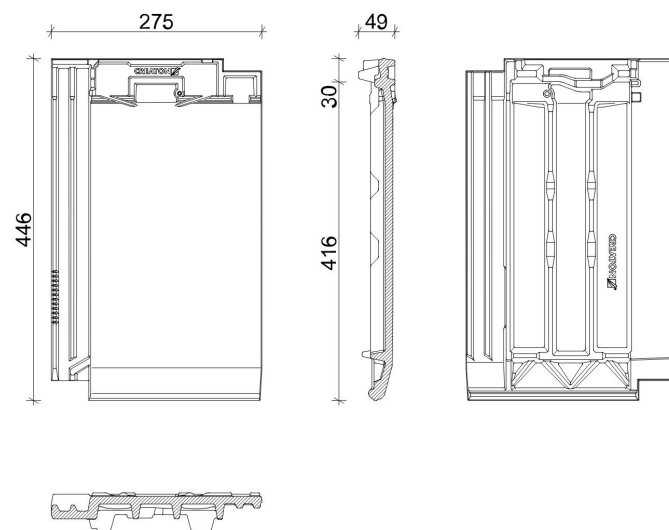

Termék műszaki rajz - Mikado alapcserép