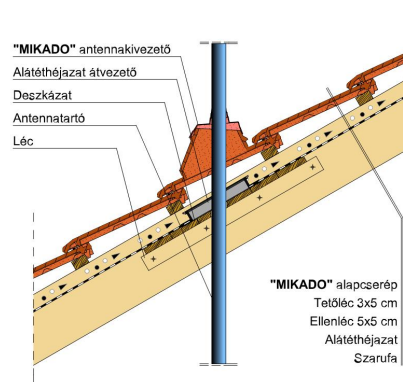

MIKADO

A kifinomult síkcserép.

- Stílusjegyei: minimál
- Fiatalos, lendületes, újszerű, sík felületű cserép
- Tökéletesen sima felület
- Gazdaságos megoldás (minimális anyagigény 11,7 db/m²)
- Nagy szélnyomás esetén is tökéletesen vízzáró
- 10°-os tetőhajlásszögtől alkalmazható
- Kerámia kiegészítők széles választékával áll rendelkezésre

„LAF” ÉS „FLA” ÉRTÉKEK MM-BEN, TARÉJSZELLŐZŐ CSERÉPPEL, 40X60-ES TETŐLÉCHEZ										
Kúpccserép szükséglet (megközelítőleg)	DN	10°	15°	20°	25°	30°	35°	40°	45°	50°
PI 2.8 db/m	LAF	70	70	65	55	50	45	40	30	15
PI 2.8 db/m	FLA	105	100	90	85	80	70	70	60	65

„LAF” ÉS „FLA” ÉRTÉKEK MM-BEN, TARÉJSZELLŐZŐ CSERÉPPEL, 50X50-ES TETŐLÉCHEZ										
Kúpccserép szükséglet (megközelítőleg)	DN	10°	15°	20°	25°	30°	35°	40°	45°	50°
PI 2.8 db/m	LAF	65	65	60	50	45	35	30	20	5
PI 2.8 db/m	FLA	115	110	100	95	90	85	85	75	85

Termék műszaki rajz - Mikado LAF/FLA

Termék műszaki rajz - Mikado alapcserép

Termék műszaki rajz - Mikado antennakivezető

Termék műszaki rajz - Mikado signum

Termék műszaki rajz - Mikado eresz 1

Termék műszaki rajz - Mikado eresz 2