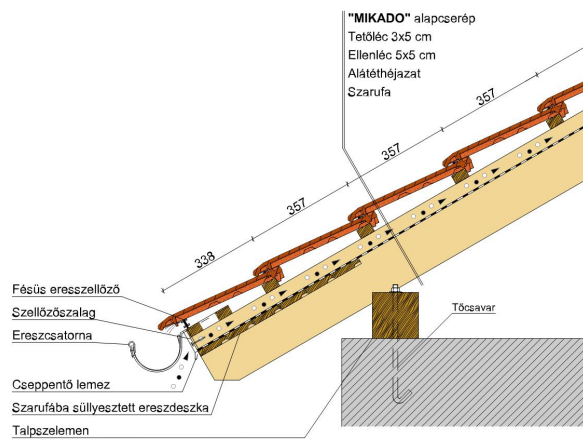

MIKADO

A kifinomult síkcserép.

- Stílusjegyei: minimál
- Fiatalos, lendületes, újszerű, sík felületű cserép
- Tökéletesen sima felület
- Gazdaságos megoldás (minimális anyagigény 11,7 db/m²)
- Nagy szélnyomás esetén is tökéletesen vízzáró
- 10°-os tetőhajlásszögtől alkalmazható
- Kerámia kiegészítők széles választékával áll rendelkezésre

Termék műszaki rajz - Mikado LAF/FLA

Termék műszaki rajz - Mikado alapcserép

Termék műszaki rajz - Mikado antennakivezető

Termék műszaki rajz - Mikado signum

Termék műszaki rajz - Mikado eresz 1

Termék műszaki rajz - Mikado eresz 2

Termék műszaki rajz - Mikado falszegély

Termék műszaki rajz - Mikado gerinc 1

Termék műszaki rajz - Mikado gerinc 2

Termék műszaki rajz - Mikado félnyereg

Termék műszaki rajz - Mikado oromszegély

Termék műszaki rajz - Mikado LAF