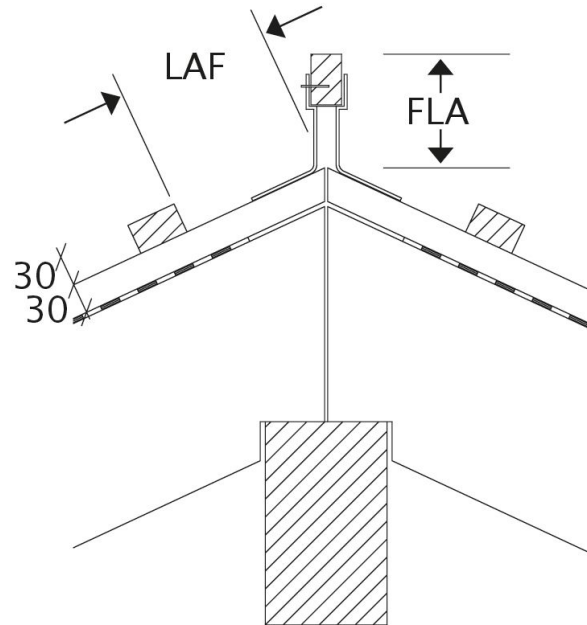

Termék műszaki rajz - Mikado LAF/FLA