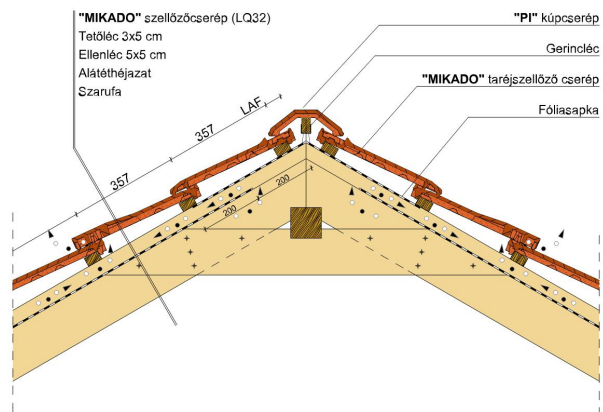

Termék műszaki rajz - Mikado gerinc 1