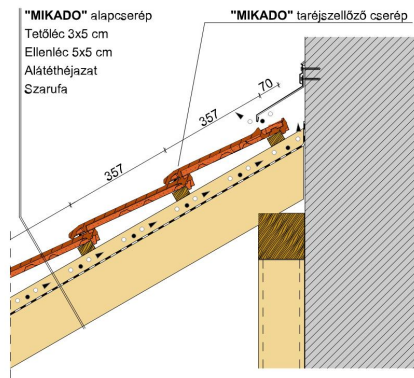

TECHNIKAI ADAT

Méret (megközelítőleg)	275 x 446 mm
Min. fedési szélesség megközelítőleg	227 mm
Átlagos fedési szélesség megközelítőleg	229 mm
Maximális fedési szélesség (megközelítőleg)	231 mm
Min. fedési hosszúság (megközelítőleg)	343 mm
Átlagos fedési hosszúság megközelítőleg	357 mm
Max. fedési hosszúság (megközelítőleg)	371 mm
Cserép szükséglet (megközelítőleg)	11.7 db/m ²
Átlagos cserép szükséglet (megközelítőleg)	12.2 db/m ²
Maximális cserépszükséglet (megközelítőleg)	12.8 db/m ²
Kiszerezési egység súlya	3.4 kg/db
Súly / m ² (megközelítőleg)	39.8 kg/m ²
Súly / raklap (megközelítőleg)	841 kg
Db / mini-pack	5 db
Db / raklap	240 db

„LAF” ÉS „FLA” ÉRTÉKEK MM-BEN, TARÉJSZELLŐZŐ CSERÉPPEL, 50X50-ES TETŐLÉCHEZ										
Kúpccserép szükséglet (megközelítőleg)	DN	10°	15°	20°	25°	30°	35°	40°	45°	50°
PI 2.8 db/m	LAF	65	65	60	50	45	35	30	20	5
PI 2.8 db/m	FLA	115	110	100	95	90	85	85	75	85

Termék műszaki rajz - Mikado LAF/FLA

Termék műszaki rajz - Mikado alapcserép

Termék műszaki rajz - Mikado antennakivezető

Termék műszaki rajz - Mikado signum

Termék műszaki rajz - Mikado evez 1

Termék műszaki rajz - Mikado evez 2

Termék műszaki rajz - Mikado falszegély

Termék műszaki rajz - Mikado gerinc 1

Termék műszaki rajz - Mikado gerinc 2

Termék műszaki rajz - Mikado félnyereg

Termék műszaki rajz - Mikado oromszegély

Termék műszaki rajz - Mikado LAF