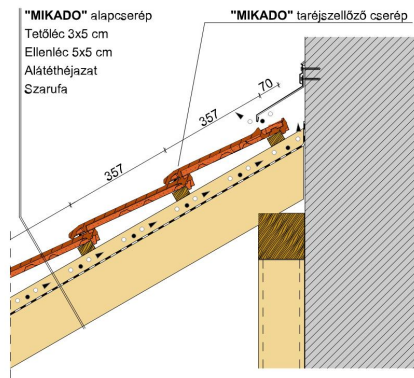

TECHNIKAI ADAT

Méret (megközelítőleg)	275 x 446 mm
Min. fedési szélesség megközelítőleg	227 mm
Átlagos fedési szélesség megközelítőleg	229 mm
Maximális fedési szélesség (megközelítőleg)	231 mm
Min. fedési hosszúság (megközelítőleg)	343 mm
Átlagos fedési hosszúság megközelítőleg	357 mm
Max. fedési hosszúság (megközelítőleg)	371 mm
Cserép szükséglet (megközelítőleg)	11.7 db/m ²
Átlagos cserép szükséglet (megközelítőleg)	12.2 db/m ²
Maximális cserépszükséglet (megközelítőleg)	12.8 db/m ²
Kiszerezési egység súlya	3.4 kg/db
Súly / m ² (megközelítőleg)	39.8 kg/m ²
Súly / raklap (megközelítőleg)	841 kg
Db / mini-pack	5 db
Db / raklap	240 db

„LAF” ÉS „FLA” ÉRTÉKEK MM-BEN, TARÉJSZELLŐZŐ CSERÉPPEL, 50X50-ES TETŐLÉCHEZ										
Kúpccserép szükséglet (megközelítőleg)	DN	10°	15°	20°	25°	30°	35°	40°	45°	50°
PI 2.8 db/m	LAF	65	65	60	50	45	35	30	20	5
PI 2.8 db/m	FLA	115	110	100	95	90	85	85	75	85

Termék műszaki rajz - Mikado LAF/FLA

Termék műszaki rajz - Mikado alapcserép

Termék műszaki rajz - Mikado antennakivezető

Termék műszaki rajz - Mikado signum

Termék műszaki rajz - Mikado eresz 1

Termék műszaki rajz - Mikado eresz 2

Termék műszaki rajz - Mikado falszegély

Termék műszaki rajz - Mikado gerinc 1

Termék műszaki rajz - Mikado gerinc 2

Termék műszaki rajz - Mikado félnyereg