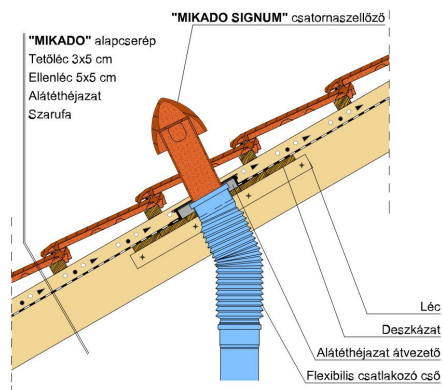

MIKADO

A kifinomult síkcserép.

- Stílusjegyei: minimál
- Fiatalos, lendületes, újszerű, sík felületű cserép
- Tökéletesen sima felület
- Gazdaságos megoldás (minimális anyagigény 11,7 db/m²)
- Nagy szélnyomás esetén is tökéletesen vízzáró
- 10°-os tetőhajlásszögtől alkalmazható
- Kerámia kiegészítők széles választékával áll rendelkezésre

Termék műszaki rajz - Mikado LAF/FLA

Termék műszaki rajz - Mikado alapcserép

Termék műszaki rajz - Mikado antennakivezető

Termék műszaki rajz - Mikado signum

Termék műszaki rajz - Mikado evez 1

Termék műszaki rajz - Mikado evez 2

Termék műszaki rajz - Mikado falszegély

Termék műszaki rajz - Mikado gerinc 1

Termék műszaki rajz - Mikado gerinc 2

Termék műszaki rajz - Mikado félnyereg

Termék műszaki rajz - Mikado oromszegély

Termék műszaki rajz - Mikado LAF