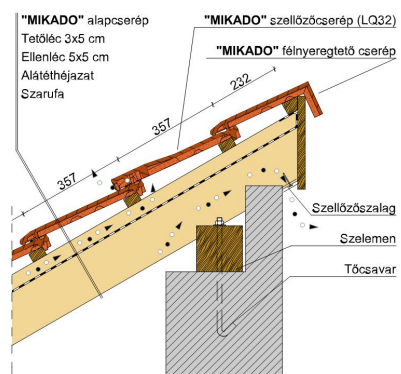

Termék műszaki rajz - Mikado félnyereg