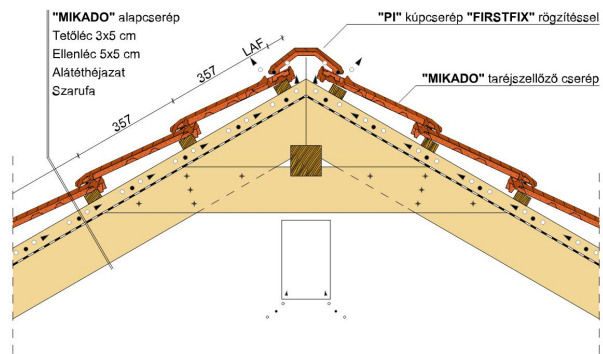

Termék műszaki rajz - Mikado gerinc 2