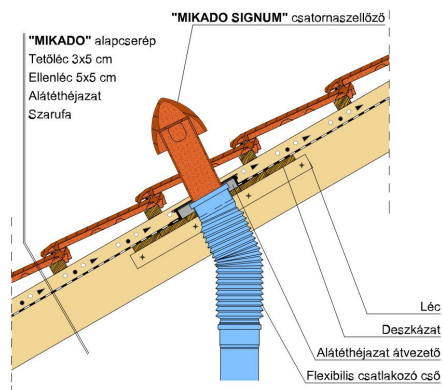

MIKADO

A kifinomult síkcserép.

- Stílusjegyei: minimál
- Fiatalos, lendületes, újszerű, sík felületű cserép
- Tökéletesen sima felület
- Gazdaságos megoldás (minimális anyagigény 11,7 db/m²)
- Nagy szélnyomás esetén is tökéletesen vízzáró
- 10°-os tetőhajlásszögtől alkalmazható
- Kerámia kiegészítők széles választékával áll rendelkezésre

Termék műszaki rajz - Mikado LAF/FLA

Termék műszaki rajz - Mikado alapcserép

Termék műszaki rajz - Mikado antennakivezető

Termék műszaki rajz - Mikado signum

Termék műszaki rajz - Mikado eresz 1

Termék műszaki rajz - Mikado eresz 2

Termék műszaki rajz - Mikado falszegély

Termék műszaki rajz - Mikado gerinc 1

Termék műszaki rajz - Mikado gerinc 2

Termék műszaki rajz - Mikado félnyereg