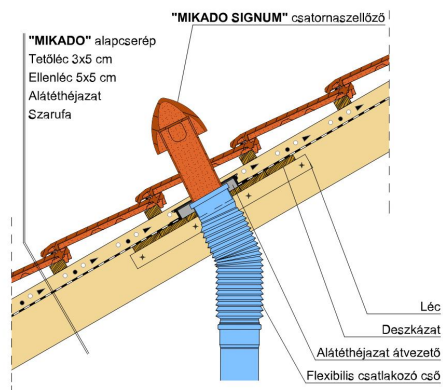

MIKADO

A kifinomult síkcserép.

- Stílusjegyei: minimál
- Fiatalos, lendületes, újszerű, sík felületű cserép
- Tökéletesen sima felület
- Gazdaságos megoldás (minimális anyagigény 11,7 db/m²)
- Nagy szélnyomás esetén is tökéletesen vízzáró
- 10°-os tetőhajlásszögtől alkalmazható
- Kerámia kiegészítők széles választékával áll rendelkezésre

Termék műszaki rajz - Mikado LAF/FLA

Termék műszaki rajz - Mikado alapcserép

Termék műszaki rajz - Mikado antennakivezető

Termék műszaki rajz - Mikado signum

Termék műszaki rajz - Mikado eresz 1

Termék műszaki rajz - Mikado eresz 2

Termék műszaki rajz - Mikado falszegély

Termék műszaki rajz - Mikado gerinc 1

Termék műszaki rajz - Mikado gerinc 2

Termék műszaki rajz - Mikado félnyereg

Termék műszaki rajz - Mikado oromszegély

Termék műszaki rajz - Mikado LAF