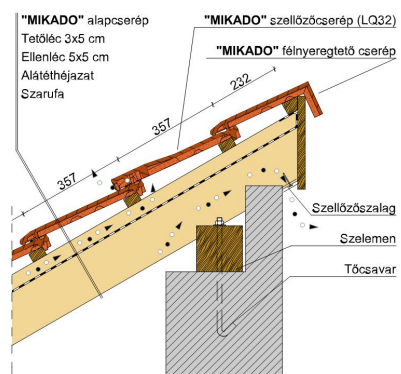

TECHNIKAI ADAT

Méret (megközelítőleg)	275 x 446 mm
Min. fedési szélesség megközelítőleg	227 mm
Átlagos fedési szélesség megközelítőleg	229 mm
Maximális fedési szélesség (megközelítőleg)	231 mm
Min. fedési hosszúság (megközelítőleg)	343 mm
Átlagos fedési hosszúság megközelítőleg	357 mm
Max. fedési hosszúság (megközelítőleg)	371 mm
Cserép szükséglet (megközelítőleg)	11.7 db/m ²
Átlagos cserép szükséglet (megközelítőleg)	12.2 db/m ²
Maximális cserépszükséglet (megközelítőleg)	12.8 db/m ²
Kiszerezési egység súlya	3.4 kg/db
Súly / m ² (megközelítőleg)	39.8 kg/m ²
Súly / raklap (megközelítőleg)	841 kg
Db / mini-pack	5 db
Db / raklap	240 db

Termék műszaki rajz - Mikado LAF/FLA

Termék műszaki rajz - Mikado alapcserép

Termék műszaki rajz - Mikado antennakivezető

Termék műszaki rajz - Mikado signum

Termék műszaki rajz - Mikado eresz 1

Termék műszaki rajz - Mikado eresz 2

Termék műszaki rajz - Mikado falszegély

Termék műszaki rajz - Mikado gerinc 1

Termék műszaki rajz - Mikado gerinc 2

Termék műszaki rajz - Mikado félnyereg