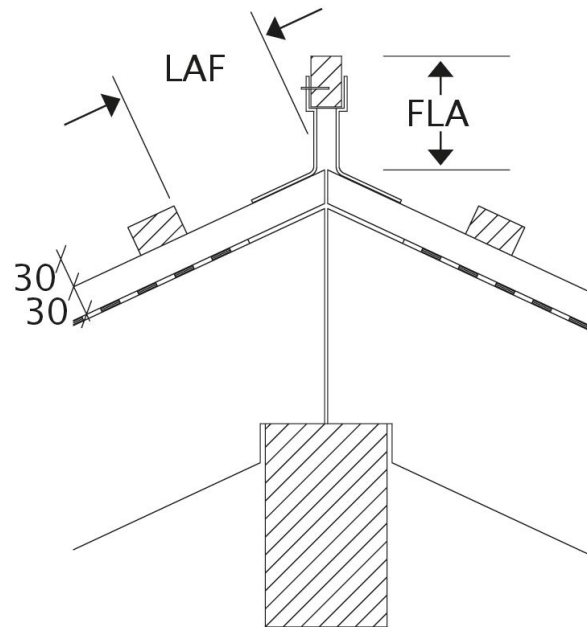

Termék műszaki rajz - Mikado LAF/FLA