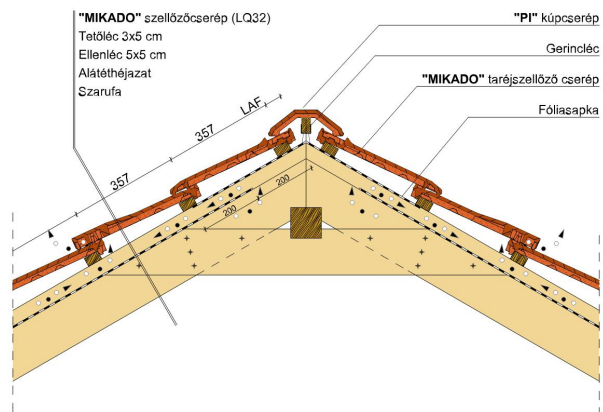

MIKADO

A kifinomult síkcserép.

- Stílusjegyei: minimál
- Fiatalos, lendületes, újszerű, sík felületű cserép
- Tökéletesen sima felület
- Gazdaságos megoldás (minimális anyagigény 11,7 db/m²)
- Nagy szélnyomás esetén is tökéletesen vízzáró
- 10°-os tetőhajlásszögtől alkalmazható
- Kerámia kiegészítők széles választékával áll rendelkezésre

Termék műszaki rajz - Mikado LAF/FLA

Termék műszaki rajz - Mikado alapcserép

Termék műszaki rajz - Mikado antennakivezető

Termék műszaki rajz - Mikado signum

Termék műszaki rajz - Mikado eresz 1

Termék műszaki rajz - Mikado eresz 2

Termék műszaki rajz - Mikado falszegély

Termék műszaki rajz - Mikado gerinc 1

Termék műszaki rajz - Mikado gerinc 2

Termék műszaki rajz - Mikado félnyereg