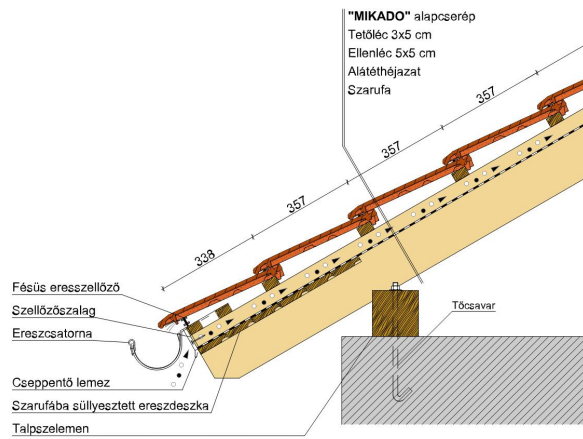

Termék műszaki rajz - Mikado eresz 2