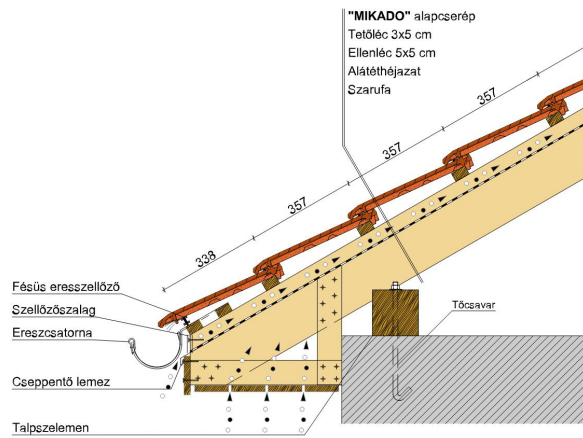

Termék műszaki rajz - Mikado eresz 1