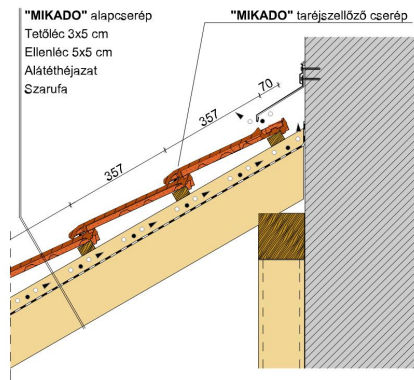

Termék műszaki rajz - Mikado falszegély