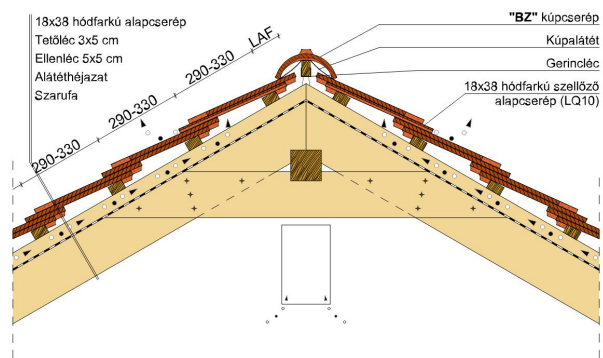

Termék műszaki rajz - Antik gerinc 6 korona