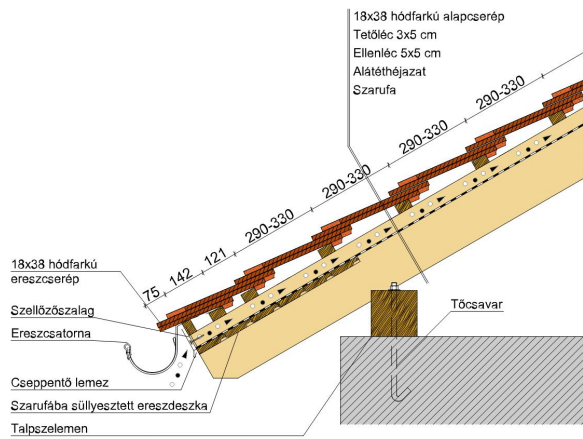

Termék műszaki rajz - Antik eres 5 korona