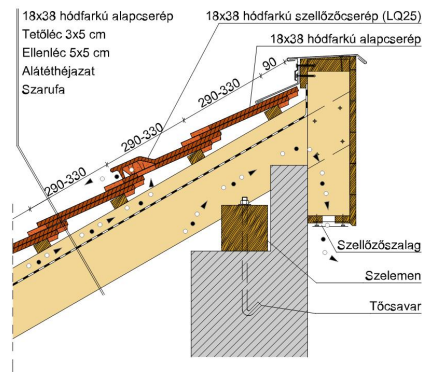

Termék műszaki rajz - Antik félyyereg korona