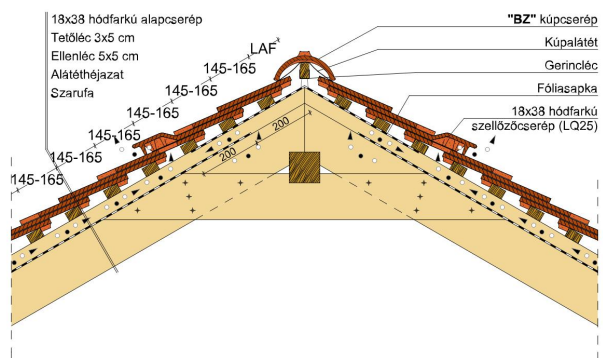

TECHNIKAI ADAT

Méret (megközelítőleg)	180 x 380 x 19 mm
Maximális fedési szélesség (megközelítőleg)	180 mm
Min. fedési hosszúság (megközelítőleg)	145 mm
Átlagos fedési hosszúság megközelítőleg	155 mm
Max. fedési hosszúság (megközelítőleg)	165 mm
Átlagos cserép szükséglet (megközelítőleg)	36 db/m ²
Kiszerezési egység súlya	2.5 kg/db
Súly / m ² (megközelítőleg)	90 kg/m ²
Súly / raklap (megközelítőleg)	925 kg
Db / mini-pack	6 db
Db / raklap	360 db

Termék műszaki rajz - Antik eresz 6 korona

Termék műszaki rajz - Antik félnyereg kettős fedés

Termék műszaki rajz - Antik félnyereg kettős fedés

Termék műszaki rajz - Antik félyereg korona

Termék műszaki rajz - Antik gerinc kettős fedés