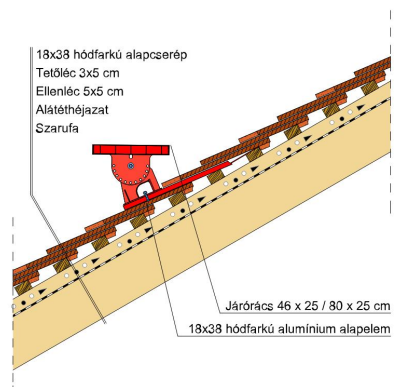

TERMÉKJELLEMZŐK

- Stílusjegyei: műemléki
- Kézi gyártású reprezentatív forma
- Minimális anyagigény: 33,7 db/m²
- Egyenesvágású lekerekített sarokkal, strukturált felülettel
- Műemléki kastélyokra hangolva
- Extra vastag, rendkívül ellenálló
- 10°-os tetőhajlásszögtől alkalmazható
- Kerámia kiegészítők széles választékával áll rendelkezésre

TECHNIKAI ADAT

Méret (megközelítőleg)	180 x 380 x 19 mm
Maximális fedési szélesség (megközelítőleg)	180 mm
Min. fedési hosszúság (megközelítőleg)	145 mm
Átlagos fedési hosszúság megközelítőleg	155 mm
Max. fedési hosszúság (megközelítőleg)	165 mm
Átlagos cserép szükséglet (megközelítőleg)	36 db/m ²
Kiszerezési egység súlya	2.5 kg/db
Súly / m ² (megközelítőleg)	90 kg/m ²
Súly / raklap (megközelítőleg)	925 kg
Db / mini-pack	6 db
Db / raklap	360 db

Termék műszaki rajz - Antik hófogó 2

Termék műszaki rajz - Antik gerinc 6 korona

Termék műszaki rajz - Antik hófogó 2

Termék műszaki rajz - Antik járórács

Termék műszaki rajz - Antik hófogó

Termék műszaki rajz - Antik hófogó