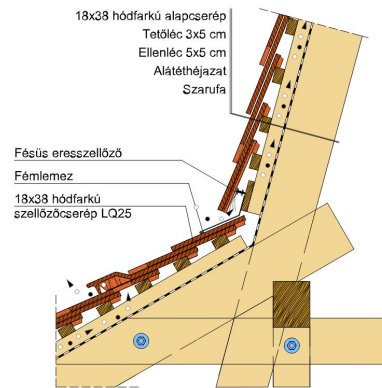

TECHNIKAI ADAT

Méret (megközelítőleg)	180 x 380 x 19 mm
Maximális fedési szélesség (megközelítőleg)	180 mm
Min. fedési hosszúság (megközelítőleg)	145 mm
Átlagos fedési hosszúság megközelítőleg	155 mm
Max. fedési hosszúság (megközelítőleg)	165 mm
Átlagos cserép szükséglet (megközelítőleg)	36 db/m ²
Kiszerezési egység súlya	2.5 kg/db
Súly / m ² (megközelítőleg)	90 kg/m ²
Súly / raklap (megközelítőleg)	925 kg
Db / mini-pack	6 db
Db / raklap	360 db

Termék műszaki rajz - Antik járórács

Termék műszaki rajz - Antik kémény

Termék műszaki rajz - Antik szolárcső

Termék műszaki rajz - Antik manzard 1

Termék műszaki rajz - Antik manzard 2

Termék műszaki rajz - Antik antennakivezető