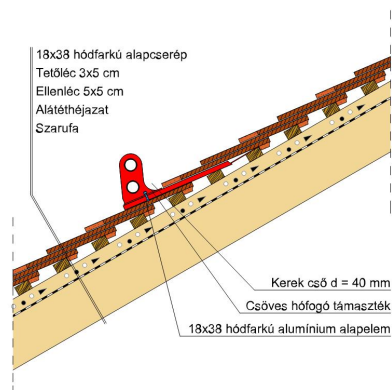

TERMÉKJELLEMZŐK

- Stílusjegyei: műemléki
- Kézi gyártású reprezentatív forma
- Minimális anyagigény: 33,7 db/m²
- Egyenesvágású lekerekített sarokkal, strukturált felülettel
- Műemléki kastélyokra hangolva
- Extra vastag, rendkívül ellenálló
- 10°-os tetőhajlásszögtől alkalmazható
- Kerámia kiegészítők széles választékával áll rendelkezésre

TECHNIKAI ADAT

Méret (megközelítőleg)	180 x 380 x 19 mm
Maximális fedési szélesség (megközelítőleg)	180 mm
Min. fedési hosszúság (megközelítőleg)	145 mm
Átlagos fedési hosszúság megközelítőleg	155 mm
Max. fedési hosszúság (megközelítőleg)	165 mm
Átlagos cserép szükséglet (megközelítőleg)	36 db/m ²
Kiszerezési egység súlya	2.5 kg/db
Súly / m ² (megközelítőleg)	90 kg/m ²
Súly / raklap (megközelítőleg)	925 kg
Db / mini-pack	6 db
Db / raklap	360 db

Termék műszaki rajz - Antik hófogó 2

Termék műszaki rajz - Antik gerinc 6 korona

Termék műszaki rajz - Antik hófogó 2

Termék műszaki rajz - Antik járórács

Termék műszaki rajz - Antik hófogó

Termék műszaki rajz - Antik hófogó