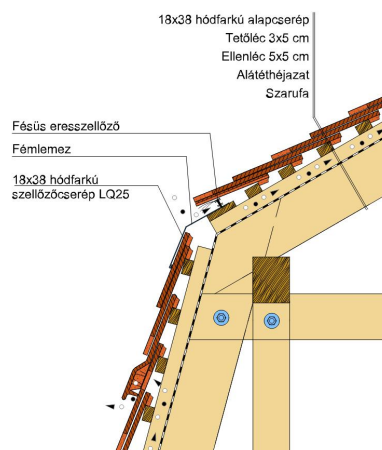

TECHNIKAI ADAT

Méret (megközelítőleg)	180 x 380 x 19 mm
Maximális fedési szélesség (megközelítőleg)	180 mm
Min. fedési hosszúság (megközelítőleg)	145 mm
Átlagos fedési hosszúság megközelítőleg	155 mm
Max. fedési hosszúság (megközelítőleg)	165 mm
Átlagos cserép szükséglet (megközelítőleg)	36 db/m ²
Kiszerezési egység súlya	2.5 kg/db
Súly / m ² (megközelítőleg)	90 kg/m ²
Súly / raklap (megközelítőleg)	925 kg
Db / mini-pack	6 db
Db / raklap	360 db

Termék műszaki rajz - Antik hófogó 2

Termék műszaki rajz - Antik gerinc 6 korona

Termék műszaki rajz - Antik hófogó 2

Termék műszaki rajz - Antik járórács

Termék műszaki rajz - Antik hófogó

Termék műszaki rajz - Antik hófogó

Termék műszaki rajz - Antik járórács

Termék műszaki rajz - Antik kémény

Termék műszaki rajz - Antik szolárcső

Termék műszaki rajz - Antik manzard 1

Termék műszaki rajz - Antik manzard 2

Termék műszaki rajz - Antik antennakivezető