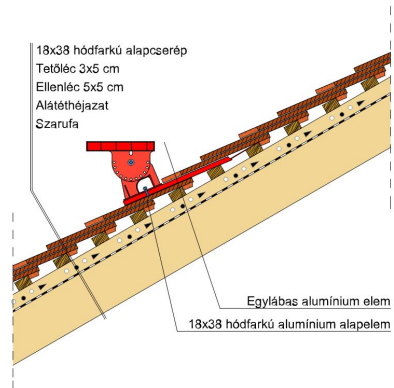

TERMÉKJELLEMZŐK

- Stílusjegyei: műemléki
- Kézi gyártású reprezentatív forma
- Minimális anyagigény: 33,7 db/m²
- Egyenesvágású lekerekített sarokkal, strukturált felülettel
- Műemléki kastélyokra hangolva
- Extra vastag, rendkívül ellenálló
- 10°-os tetőhajlásszögtől alkalmazható
- Kerámia kiegészítők széles választékával áll rendelkezésre

TECHNIKAI ADAT

Méret (megközelítőleg)	180 x 380 x 19 mm
Maximális fedési szélesség (megközelítőleg)	180 mm
Min. fedési hosszúság (megközelítőleg)	145 mm
Átlagos fedési hosszúság megközelítőleg	155 mm
Max. fedési hosszúság (megközelítőleg)	165 mm
Átlagos cserép szükséglet (megközelítőleg)	36 db/m ²
Kiszerezési egység súlya	2.5 kg/db
Súly / m ² (megközelítőleg)	90 kg/m ²
Súly / raklap (megközelítőleg)	925 kg
Db / mini-pack	6 db
Db / raklap	360 db

Termék műszaki rajz - Antik hófogó 2

Termék műszaki rajz - Antik gerinc 6 korona

Termék műszaki rajz - Antik hófogó 2

Termék műszaki rajz - Antik járórács

Termék műszaki rajz - Antik hófogó

Termék műszaki rajz - Antik hófogó