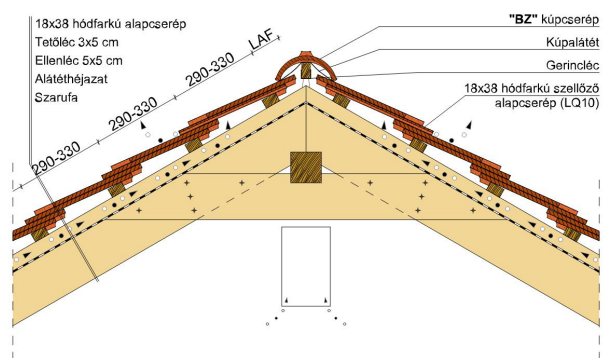

Termék műszaki rajz - Antik gerinc 6 korona