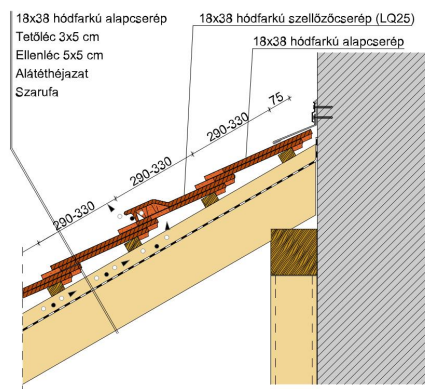

Termék műszaki rajz - Antik falszegély korona