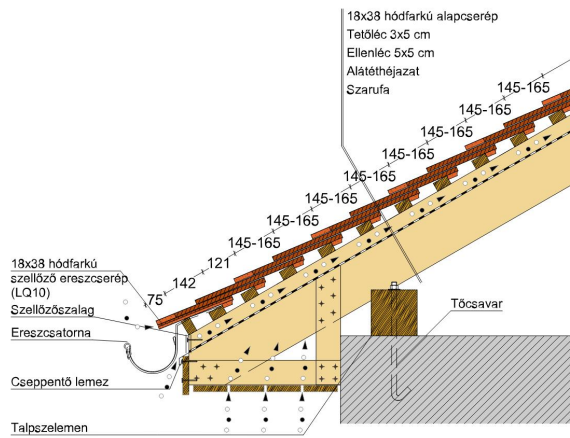

TECHNIKAI ADAT

Méret (megközelítőleg)	180 x 380 x 19 mm
Maximális fedési szélesség (megközelítőleg)	180 mm
Min. fedési hosszúság (megközelítőleg)	145 mm
Átlagos fedési hosszúság megközelítőleg	155 mm
Max. fedési hosszúság (megközelítőleg)	165 mm
Átlagos cserép szükséglet (megközelítőleg)	36 db/m ²
Kiszerezési egység súlya	2.5 kg/db
Súly / m ² (megközelítőleg)	90 kg/m ²
Súly / raklap (megközelítőleg)	925 kg
Db / mini-pack	6 db
Db / raklap	360 db

Termék műszaki rajz - Antik járórács

Termék műszaki rajz - Antik kémény

Termék műszaki rajz - Antik szolár cső

Termék műszaki rajz - Antik manzard 1

Termék műszaki rajz - Antik manzard 2

Termék műszaki rajz - Antik antennakivezető