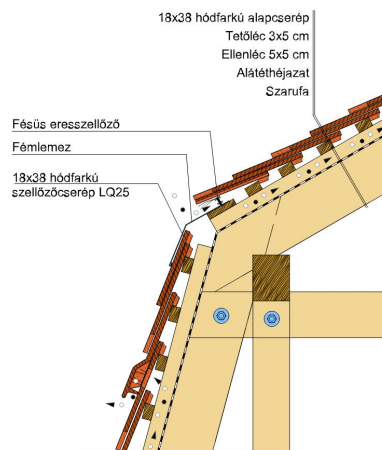

TECHNIKAI ADAT

Méret (megközelítőleg)	180 x 380 x 19 mm
Maximális fedési szélesség (megközelítőleg)	180 mm
Min. fedési hosszúság (megközelítőleg)	145 mm
Átlagos fedési hosszúság megközelítőleg	155 mm
Max. fedési hosszúság (megközelítőleg)	165 mm
Átlagos cserép szükséglet (megközelítőleg)	36 db/m ²
Kiszerezési egység súlya	2.5 kg/db
Súly / m ² (megközelítőleg)	90 kg/m ²
Súly / raklap (megközelítőleg)	925 kg
Db / mini-pack	6 db
Db / raklap	360 db

Termék műszaki rajz - Antik hófogó 2

Termék műszaki rajz - Antik gerinc 6 korona

Termék műszaki rajz - Antik hófogó 2

Termék műszaki rajz - Antik járórács

Termék műszaki rajz - Antik hófogó

Termék műszaki rajz - Antik hófogó

Termék műszaki rajz - Antik járórács

Termék műszaki rajz - Antik kémény

Termék műszaki rajz - Antik szolár cső

Termék műszaki rajz - Antik manzard 1

Termék műszaki rajz - Antik manzard 2

Termék műszaki rajz - Antik antennakivezető