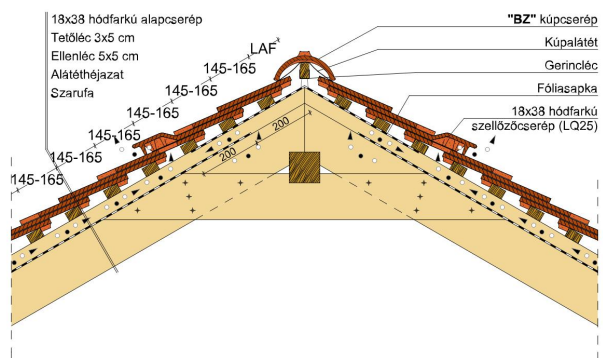

Termék műszaki rajz - Antik gerinc kettős fedés