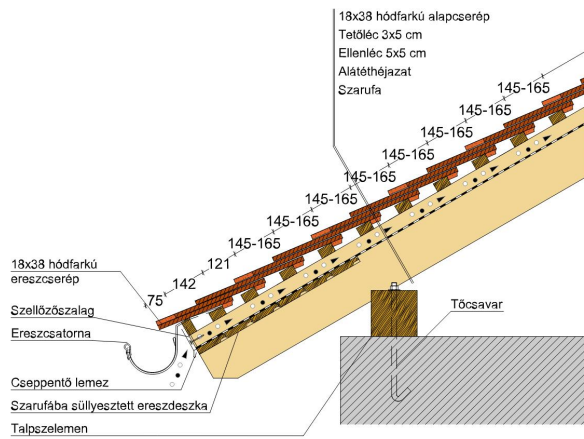

TECHNIKAI ADAT

Méret (megközelítőleg)	180 x 380 x 19 mm
Maximális fedési szélesség (megközelítőleg)	180 mm
Min. fedési hosszúság (megközelítőleg)	145 mm
Átlagos fedési hosszúság megközelítőleg	155 mm
Max. fedési hosszúság (megközelítőleg)	165 mm
Átlagos cserép szükséglet (megközelítőleg)	36 db/m ²
Kiszerezési egység súlya	2.5 kg/db
Súly / m ² (megközelítőleg)	90 kg/m ²
Súly / raklap (megközelítőleg)	925 kg
Db / mini-pack	6 db
Db / raklap	360 db

Termék műszaki rajz - Antik eres 2 kettősfedés

Termék műszaki rajz - Antik eres 5 korona

Termék műszaki rajz - Antik vápa

Termék műszaki rajz - Antik eresz 1 kettősfedés

Termék műszaki rajz - Antik fedési hossz kettősfedés