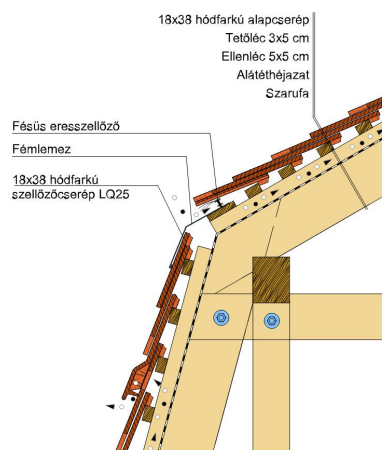

TECHNIKAI ADAT

Méret (megközelítőleg)	180 x 380 x 19 mm
Maximális fedési szélesség (megközelítőleg)	180 mm
Min. fedési hosszúság (megközelítőleg)	145 mm
Átlagos fedési hosszúság megközelítőleg	155 mm
Max. fedési hosszúság (megközelítőleg)	165 mm
Átlagos cserép szükséglet (megközelítőleg)	36 db/m ²
Kiszerezési egység súlya	2.5 kg/db
Súly / m ² (megközelítőleg)	90 kg/m ²
Súly / raklap (megközelítőleg)	925 kg
Db / mini-pack	6 db
Db / raklap	360 db

Termék műszaki rajz - Antik hófogó 2

Termék műszaki rajz - Antik gerinc 6 korona

Termék műszaki rajz - Antik hófogó 2

Termék műszaki rajz - Antik járórács

Termék műszaki rajz - Antik hófogó

Termék műszaki rajz - Antik hófogó

Termék műszaki rajz - Antik járórács

Termék műszaki rajz - Antik kémény

Termék műszaki rajz - Antik szolár cső

Termék műszaki rajz - Antik manzard 1

Termék műszaki rajz - Antik manzard 2

Termék műszaki rajz - Antik antennakivezető

Termék műszaki rajz - Antik gerinc kettős fedés