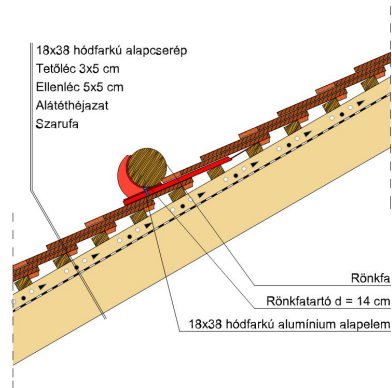

TERMÉKJELLEMZŐK

- Stílusjegyei: műemléki
- Kézi gyártású reprezentatív forma
- Minimális anyagigény: 33,7 db/m²
- Egyenesvágású lekerekített sarokkal, strukturált felülettel
- Műemléki kastélyokra hangolva
- Extra vastag, rendkívül ellenálló
- 10°-os tetőhajlásszögtől alkalmazható
- Kerámia kiegészítők széles választékával áll rendelkezésre

TECHNIKAI ADAT

Méret (megközelítőleg)	180 x 380 x 19 mm
Maximális fedési szélesség (megközelítőleg)	180 mm
Min. fedési hosszúság (megközelítőleg)	145 mm
Átlagos fedési hosszúság megközelítőleg	155 mm
Max. fedési hosszúság (megközelítőleg)	165 mm
Átlagos cserép szükséglet (megközelítőleg)	36 db/m ²
Kiszerezési egység súlya	2.5 kg/db
Súly / m ² (megközelítőleg)	90 kg/m ²
Súly / raklap (megközelítőleg)	925 kg
Db / mini-pack	6 db
Db / raklap	360 db

Termék műszaki rajz - Antik hófogó 2

Termék műszaki rajz - Antik gerinc 6 korona

Termék műszaki rajz - Antik hófogó 2

Termék műszaki rajz - Antik járórács

Termék műszaki rajz - Antik hófogó

Termék műszaki rajz - Antik hófogó