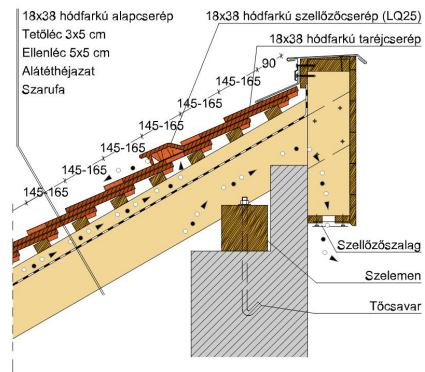

Termék műszaki rajz - Antik félnyereg kettős fedés