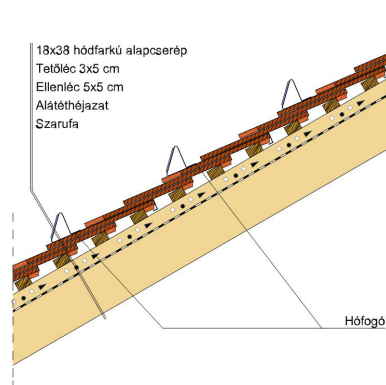

Termék műszaki rajz - Antik hófogó 2