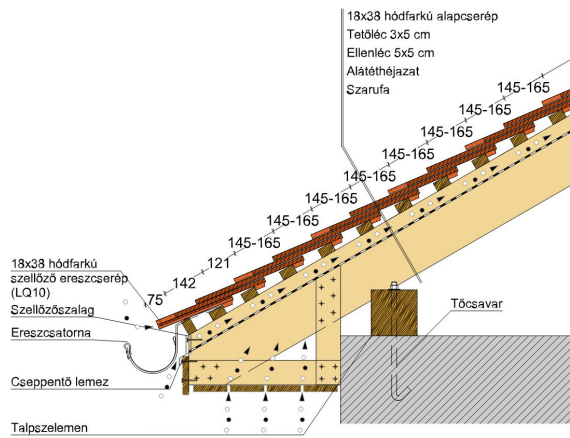

TECHNIKAI ADAT

Méret (megközelítőleg)	180 x 380 x 19 mm
Maximális fedési szélesség (megközelítőleg)	180 mm
Min. fedési hosszúság (megközelítőleg)	145 mm
Átlagos fedési hosszúság megközelítőleg	155 mm
Max. fedési hosszúság (megközelítőleg)	165 mm
Átlagos cserép szükséglet (megközelítőleg)	36 db/m ²
Kiszerezési egység súlya	2.5 kg/db
Súly / m ² (megközelítőleg)	90 kg/m ²
Súly / raklap (megközelítőleg)	925 kg
Db / mini-pack	6 db
Db / raklap	360 db

Termék műszaki rajz - Antik járórács

Termék műszaki rajz - Antik kémény

Termék műszaki rajz - Antik szolárcső

Termék műszaki rajz - Antik manzard 1

Termék műszaki rajz - Antik manzard 2

Termék műszaki rajz - Antik antennakivezető