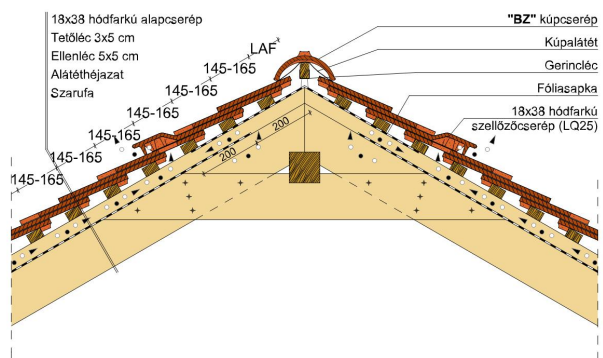

TECHNIKAI ADAT

Méret (megközelítőleg)	180 x 380 x 19 mm
Maximális fedési szélesség (megközelítőleg)	180 mm
Min. fedési hosszúság (megközelítőleg)	145 mm
Átlagos fedési hosszúság megközelítőleg	155 mm
Max. fedési hosszúság (megközelítőleg)	165 mm
Átlagos cserép szükséglet (megközelítőleg)	36 db/m ²
Kiszerezési egység súlya	2.5 kg/db
Súly / m ² (megközelítőleg)	90 kg/m ²
Súly / raklap (megközelítőleg)	925 kg
Db / mini-pack	6 db
Db / raklap	360 db

Termék műszaki rajz - Antik eresz 6 korona

Termék műszaki rajz - Antik félnyereg kettős fedés

Termék műszaki rajz - Antik félnyereg kettős fedés

Termék műszaki rajz - Antik félyyereg korona

Termék műszaki rajz - Antik gerinc kettős fedés