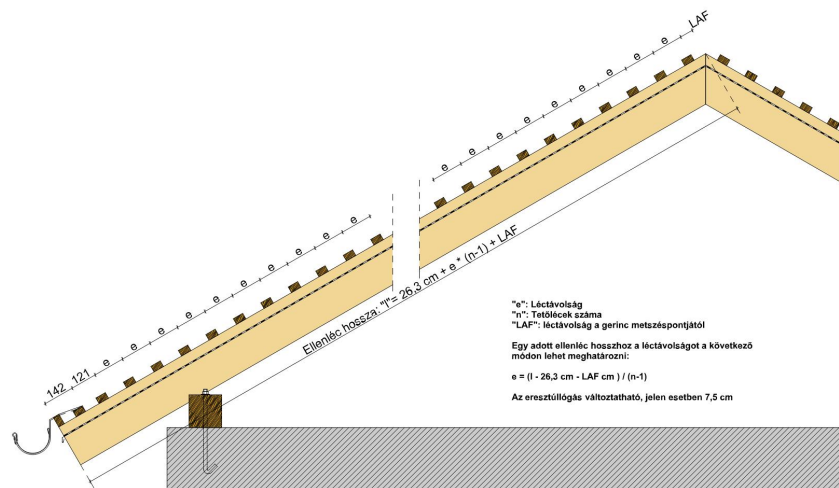

Termék műszaki rajz - Antik fedési hossz kettősfedés