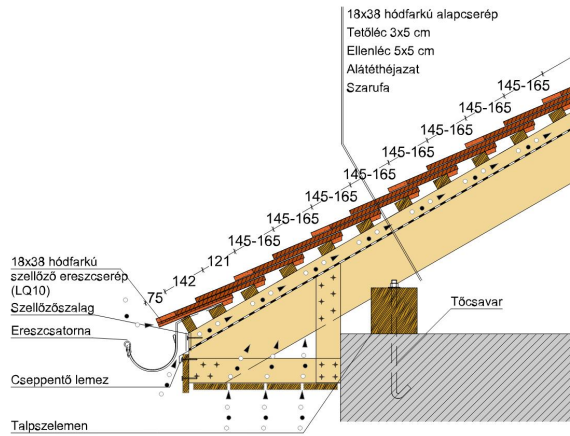

Termék műszaki rajz - Antik antennakivezető

Termék műszaki rajz - Antik eres 2 kettősfedés