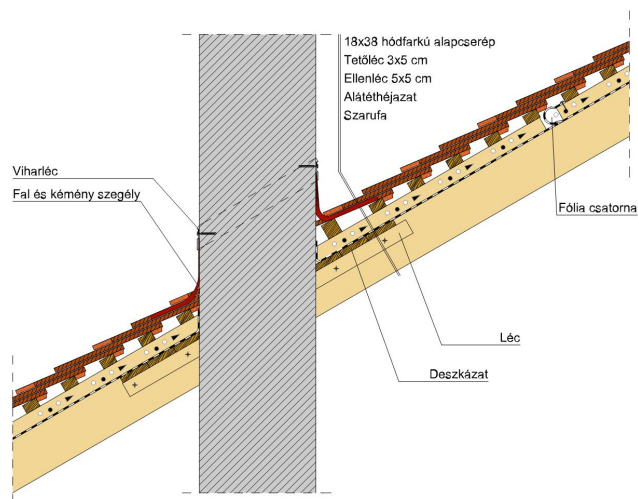

Termék műszaki rajz - Antik kémény