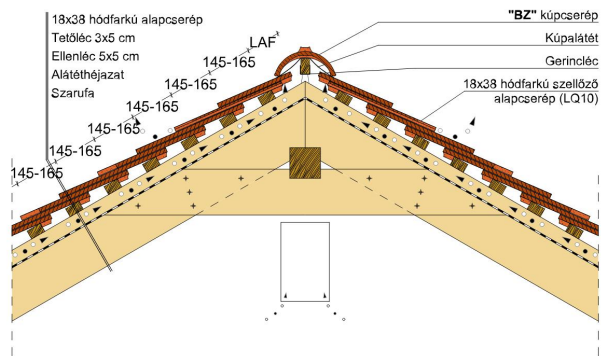

TECHNIKAI ADAT

Méret (megközelítőleg)	180 x 380 x 19 mm
Maximális fedési szélesség (megközelítőleg)	180 mm
Min. fedési hosszúság (megközelítőleg)	145 mm
Átlagos fedési hosszúság megközelítőleg	155 mm
Max. fedési hosszúság (megközelítőleg)	165 mm
Átlagos cserép szükséglet (megközelítőleg)	36 db/m ²
Kiszerezési egység súlya	2.5 kg/db
Súly / m ² (megközelítőleg)	90 kg/m ²
Súly / raklap (megközelítőleg)	925 kg
Db / mini-pack	6 db
Db / raklap	360 db

Termék műszaki rajz - Antik félnyereg kettős fedés

Termék műszaki rajz - Antik félyyereg korona

Termék műszaki rajz - Antik gerinc kettős fedés

Termék műszaki rajz - Antik gázkémény

Termék műszaki rajz - Antik gázkémény

Termék műszaki rajz - Antik gerinc kettős fedés