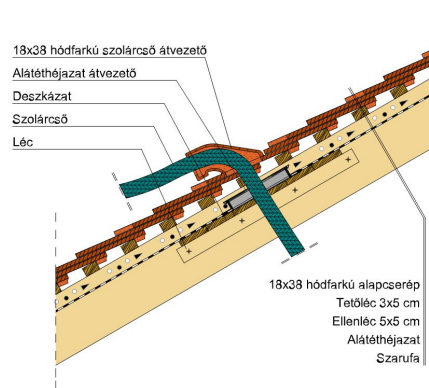

Termék műszaki rajz - Antik szolár cső