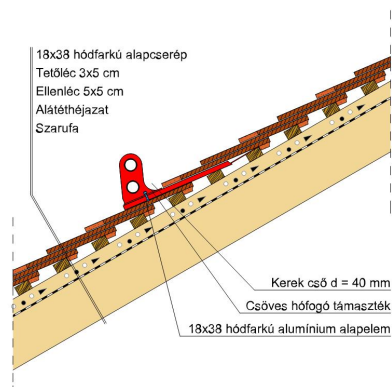

TERMÉKJELLEMZŐK

- Stílusjegyei: műemléki
- Kézi gyártású reprezentatív forma
- Minimális anyagigény: 33,7 db/m²
- Egyenesvágású lekerekített sarokkal, strukturált felülettel
- Műemléki kastélyokra hangolva
- Extra vastag, rendkívül ellenálló
- 10°-os tetőhajlásszögtől alkalmazható
- Kerámia kiegészítők széles választékával áll rendelkezésre

TECHNIKAI ADAT

Méret (megközelítőleg)	180 x 380 x 19 mm
Maximális fedési szélesség (megközelítőleg)	180 mm
Min. fedési hosszúság (megközelítőleg)	145 mm
Átlagos fedési hosszúság megközelítőleg	155 mm
Max. fedési hosszúság (megközelítőleg)	165 mm
Átlagos cserép szükséglet (megközelítőleg)	36 db/m ²
Kiszerezési egység súlya	2.5 kg/db
Súly / m ² (megközelítőleg)	90 kg/m ²
Súly / raklap (megközelítőleg)	925 kg
Db / mini-pack	6 db
Db / raklap	360 db

Termék műszaki rajz - Antik hófogó 2

Termék műszaki rajz - Antik gerinc 6 korona

Termék műszaki rajz - Antik hófogó 2

Termék műszaki rajz - Antik járórács

Termék műszaki rajz - Antik hófogó

Termék műszaki rajz - Antik hófogó