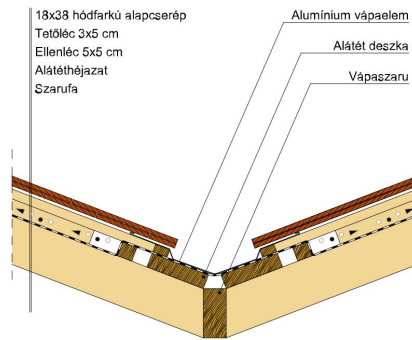

Termék műszaki rajz - Antik vápa