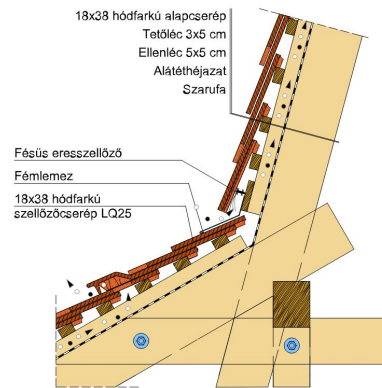

TECHNIKAI ADAT

Méret (megközelítőleg)	180 x 380 x 19 mm
Maximális fedési szélesség (megközelítőleg)	180 mm
Min. fedési hosszúság (megközelítőleg)	145 mm
Átlagos fedési hosszúság megközelítőleg	155 mm
Max. fedési hosszúság (megközelítőleg)	165 mm
Átlagos cserép szükséglet (megközelítőleg)	36 db/m ²
Kiszerezési egység súlya	2.5 kg/db
Súly / m ² (megközelítőleg)	90 kg/m ²
Súly / raklap (megközelítőleg)	925 kg
Db / mini-pack	6 db
Db / raklap	360 db

Termék műszaki rajz - Antik járórács

Termék műszaki rajz - Antik kémény

Termék műszaki rajz - Antik szolár cső

Termék műszaki rajz - Antik manzard 1

Termék műszaki rajz - Antik manzard 2

Termék műszaki rajz - Antik antennakivezető