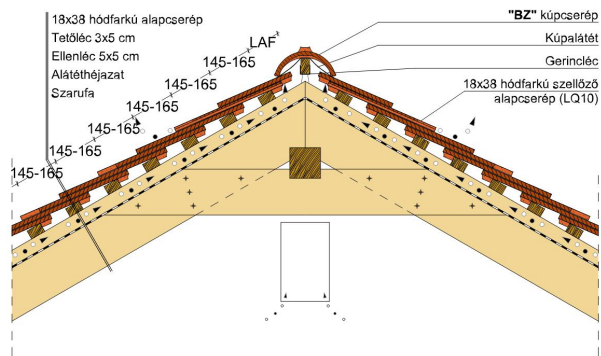

TECHNIKAI ADAT

Méret (megközelítőleg)	180 x 380 x 19 mm
Maximális fedési szélesség (megközelítőleg)	180 mm
Min. fedési hosszúság (megközelítőleg)	145 mm
Átlagos fedési hosszúság megközelítőleg	155 mm
Max. fedési hosszúság (megközelítőleg)	165 mm
Átlagos cserép szükséglet (megközelítőleg)	36 db/m ²
Kiszerezési egység súlya	2.5 kg/db
Súly / m ² (megközelítőleg)	90 kg/m ²
Súly / raklap (megközelítőleg)	925 kg
Db / mini-pack	6 db
Db / raklap	360 db

Termék műszaki rajz - Antik gázkémény

Termék műszaki rajz - Antik gázkémény

Termék műszaki rajz - Antik gerinc korona

Termék műszaki rajz - Antik gerinc kettős fedés

Termék műszaki rajz - Antik gerinc kettős fedés