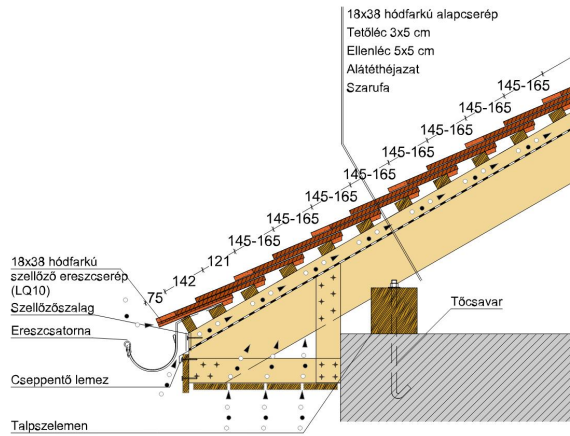

TECHNIKAI ADAT

Méret (megközelítőleg)	180 x 380 x 19 mm
Maximális fedési szélesség (megközelítőleg)	180 mm
Min. fedési hosszúság (megközelítőleg)	145 mm
Átlagos fedési hosszúság megközelítőleg	155 mm
Max. fedési hosszúság (megközelítőleg)	165 mm
Átlagos cserép szükséglet (megközelítőleg)	36 db/m ²
Kiszerezési egység súlya	2.5 kg/db
Súly / m ² (megközelítőleg)	90 kg/m ²
Súly / raklap (megközelítőleg)	925 kg
Db / mini-pack	6 db
Db / raklap	360 db

Termék műszaki rajz - Antik járórács

Termék műszaki rajz - Antik kémény

Termék műszaki rajz - Antik szolár cső

Termék műszaki rajz - Antik manzard 1

Termék műszaki rajz - Antik manzard 2

Termék műszaki rajz - Antik antennakivezető