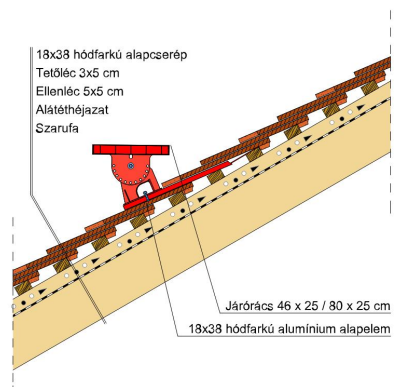

TECHNIKAI ADAT

Méret (megközelítőleg)	180 x 380 x 19 mm
Maximális fedési szélesség (megközelítőleg)	180 mm
Min. fedési hosszúság (megközelítőleg)	145 mm
Átlagos fedési hosszúság megközelítőleg	155 mm
Max. fedési hosszúság (megközelítőleg)	165 mm
Átlagos cserép szükséglet (megközelítőleg)	36 db/m ²
Kiszerezési egység súlya	2.5 kg/db
Súly / m ² (megközelítőleg)	90 kg/m ²
Súly / raklap (megközelítőleg)	925 kg
Db / mini-pack	6 db
Db / raklap	360 db

Termék műszaki rajz - Antik hófogó 2

Termék műszaki rajz - Antik gerinc 6 korona

Termék műszaki rajz - Antik hófogó 2

Termék műszaki rajz - Antik járórács

Termék műszaki rajz - Antik hófogó

Termék műszaki rajz - Antik hófogó