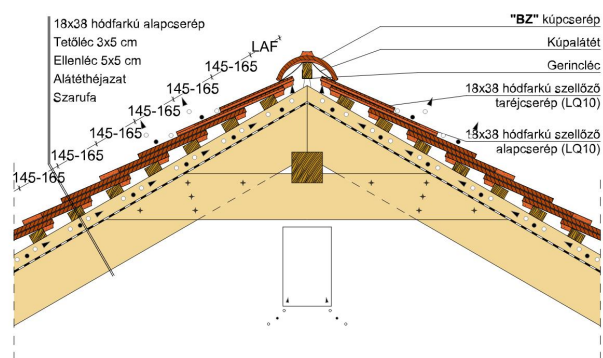

TECHNIKAI ADAT

Méret (megközelítőleg)	180 x 380 x 19 mm
Maximális fedési szélesség (megközelítőleg)	180 mm
Min. fedési hosszúság (megközelítőleg)	145 mm
Átlagos fedési hosszúság megközelítőleg	155 mm
Max. fedési hosszúság (megközelítőleg)	165 mm
Átlagos cserép szükséglet (megközelítőleg)	36 db/m ²
Kiszerezési egység súlya	2.5 kg/db
Súly / m ² (megközelítőleg)	90 kg/m ²
Súly / raklap (megközelítőleg)	925 kg
Db / mini-pack	6 db
Db / raklap	360 db

Termék műszaki rajz - Antik gázkémény

Termék műszaki rajz - Antik gázkémény

Termék műszaki rajz - Antik gerinc korona

Termék műszaki rajz - Antik gerinc kettős fedés

Termék műszaki rajz - Antik gerinc kettős fedés