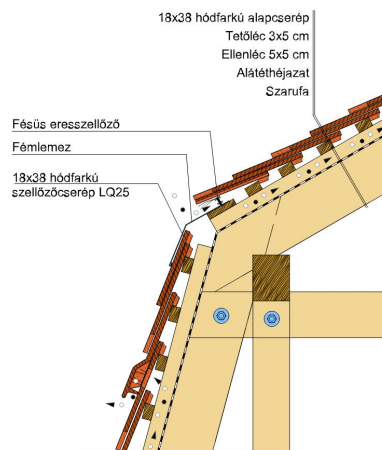

TECHNIKAI ADAT

Méret (megközelítőleg)	180 x 380 x 19 mm
Maximális fedési szélesség (megközelítőleg)	180 mm
Min. fedési hosszúság (megközelítőleg)	145 mm
Átlagos fedési hosszúság megközelítőleg	155 mm
Max. fedési hosszúság (megközelítőleg)	165 mm
Átlagos cserép szükséglet (megközelítőleg)	36 db/m ²
Kiszerezési egység súlya	2.5 kg/db
Súly / m ² (megközelítőleg)	90 kg/m ²
Súly / raklap (megközelítőleg)	925 kg
Db / mini-pack	6 db
Db / raklap	360 db

Termék műszaki rajz - Antik hófogó 2

Termék műszaki rajz - Antik gerinc 6 korona

Termék műszaki rajz - Antik hófogó 2

Termék műszaki rajz - Antik járórács

Termék műszaki rajz - Antik hófogó

Termék műszaki rajz - Antik hófogó

Termék műszaki rajz - Antik járórács

Termék műszaki rajz - Antik kémény

Termék műszaki rajz - Antik szolárcső

Termék műszaki rajz - Antik manzard 1

Termék műszaki rajz - Antik manzard 2

Termék műszaki rajz - Antik antennakivezető