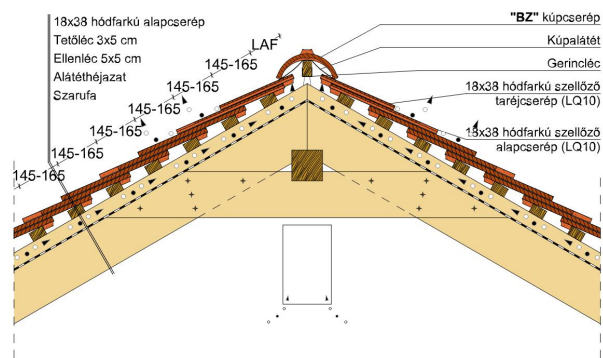

TECHNIKAI ADAT

Méret (megközelítőleg)	180 x 380 x 19 mm
Maximális fedési szélesség (megközelítőleg)	180 mm
Min. fedési hosszúság (megközelítőleg)	145 mm
Átlagos fedési hosszúság megközelítőleg	155 mm
Max. fedési hosszúság (megközelítőleg)	165 mm
Átlagos cserép szükséglet (megközelítőleg)	36 db/m ²
Kiszerezési egység súlya	2.5 kg/db
Súly / m ² (megközelítőleg)	90 kg/m ²
Súly / raklap (megközelítőleg)	925 kg
Db / mini-pack	6 db
Db / raklap	360 db

Termék műszaki rajz - Antik gázkémény

Termék műszaki rajz - Antik gázkémény

Termék műszaki rajz - Antik gerinc korona

Termék műszaki rajz - Antik gerinc kettős fedés

Termék műszaki rajz - Antik gerinc kettős fedés