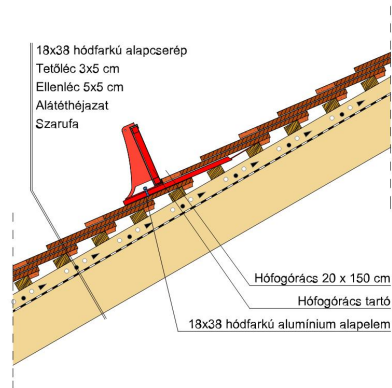

ANTIK MŰEMLÉKI HÓDFARKÚ CSERÉP EGYENESVÁGÁSÚ

Műemléki hódfarkú tetőcserép egyenesvágású, lekerekített sarkokkal.

Alkalmazásával szép és reprezentatív tetőfelületek születnek. A műemléki hódfarkú tetőcserép arra hivatott, hogy nagymúltú történelmi épületek optikai és funkcionális értékeit megőrizze. Forma, szerkezet és strukturáltság szempontjából az elődök (mint pl. a kézi gyártású cserepek) hagyományait követi.

TERMÉKJELLEMZŐK

- Stílusjegyei: műemléki
- Kézi gyártású reprezentatív forma
- Minimális anyagigény: 33,7 db/m²
- Egyenesvágású lekerekített sarokkal, strukturált felülettel
- Műemléki kastélyokra hangolva
- Extra vastag, rendkívül ellenálló
- 10°-os tetőhajlásszögtől alkalmazható
- Kerámia kiegészítők széles választékával áll rendelkezésre

TECHNIKAI ADAT

Méret (megközelítőleg)	180 x 380 x 19 mm
Maximális fedési szélesség (megközelítőleg)	180 mm
Min. fedési hosszúság (megközelítőleg)	145 mm
Átlagos fedési hosszúság megközelítőleg	155 mm
Max. fedési hosszúság (megközelítőleg)	165 mm
Átlagos cserép szükséglet (megközelítőleg)	36 db/m ²
Kiszerezési egység súlya	2.5 kg/db
Súly / m ² (megközelítőleg)	90 kg/m ²
Súly / raklap (megközelítőleg)	925 kg
Db / mini-pack	6 db
Db / raklap	360 db