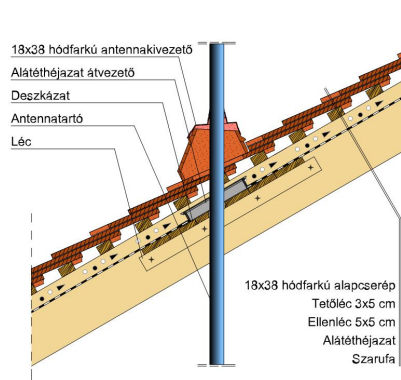

TECHNIKAI ADAT

Méret (megközelítőleg)	180 x 380 x 19 mm
Maximális fedési szélesség (megközelítőleg)	180 mm
Min. fedési hosszúság (megközelítőleg)	145 mm
Átlagos fedési hosszúság megközelítőleg	155 mm
Max. fedési hosszúság (megközelítőleg)	165 mm
Átlagos cserép szükséglet (megközelítőleg)	36 db/m ²
Kiszerezési egység súlya	2.5 kg/db
Súly / m ² (megközelítőleg)	90 kg/m ²
Súly / raklap (megközelítőleg)	925 kg
Db / mini-pack	6 db
Db / raklap	360 db

Termék műszaki rajz - Antik járórács

Termék műszaki rajz - Antik kémény

Termék műszaki rajz - Antik szolárcső

Termék műszaki rajz - Antik manzard 1

Termék műszaki rajz - Antik manzard 2

Termék műszaki rajz - Antik antennakivezető