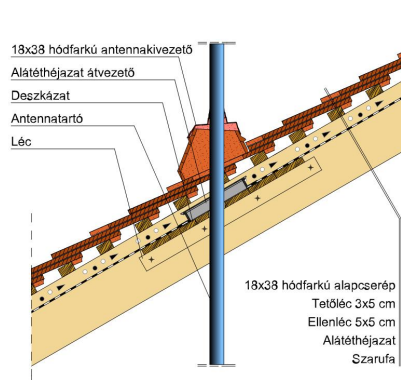

TECHNIKAI ADAT

Méret (megközelítőleg)	180 x 380 x 19 mm
Maximális fedési szélesség (megközelítőleg)	180 mm
Min. fedési hosszúság (megközelítőleg)	145 mm
Átlagos fedési hosszúság megközelítőleg	155 mm
Max. fedési hosszúság (megközelítőleg)	165 mm
Átlagos cserép szükséglet (megközelítőleg)	36 db/m ²
Kiszerezési egység súlya	2.5 kg/db
Súly / m ² (megközelítőleg)	90 kg/m ²
Súly / raklap (megközelítőleg)	925 kg
Db / mini-pack	6 db
Db / raklap	360 db

Termék műszaki rajz - Antik járórács

Termék műszaki rajz - Antik kémény

Termék műszaki rajz - Antik szolár cső

Termék műszaki rajz - Antik manzard 1

Termék műszaki rajz - Antik manzard 2

Termék műszaki rajz - Antik antennakivezető