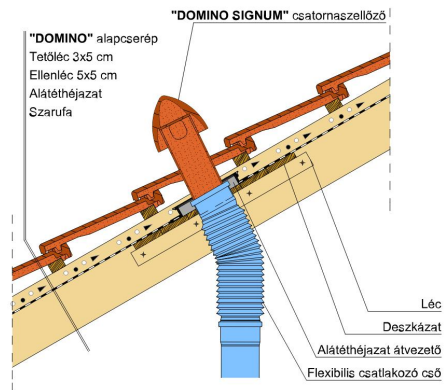

TERMÉKJELLEMZŐK

- Stílusjegyei: minimál kompromisszum nélkül
- Modern letisztult forma
- Minimális anyagigény: 12,4 db/m²
- Teljesen sík fedési kép
- Hosszanti alsó merevítőbordák a nagyobb szilárdságért
- A Finesse fényes felület időtállóbb esztétikus megjelenést biztosít
- 10°-os tetőhajlásszögtől alkalmazható
- Kerámia kiegészítők széles választékával áll rendelkezésre.

LAF/FLA ÉRTÉK

Kúpcerép típusa	Hajlásszög	15°	20°	25°	30°	35°	40°	45°	50°	55°
<u>LAF/FLA ÉRTÉKEK MM-BEN 30X50 MM-ES TETŐLÉCEZÉSHEZ</u>										
PD 2.5 db/m	FLA	85	80	70	60	50	40	30	25	15
PD 2.5 db/m	LAF	95	90	85	85	85	85	85	85	85
<u>LAF/FLA ÉRTÉKEK MM-BEN 40X60 MM-ES TETŐLÉCEZÉSHEZ</u>										
PD 2.5 db/m	FLA	95	90	80	70	60	50	40	35	25
PD 2.5 db/m	LAF	95	90	80	80	80	80	75	70	70
<u>LAF/FLA ÉRTÉKEK MM-BEN 50X50 MM-ES TETŐLÉCEZÉSHEZ</u>										
PD 2.5 db/m	FLA	105	100	90	80	75	65	55	55	45
PD 2.5 db/m	LAF	90	85	75	75	70	70	65	60	60

Termék műszaki rajz - Domino eresztés 2

Termék műszaki rajz - Domino falszegély

Termék műszaki rajz - Domino eresz 1

Termék műszaki rajz - Domino félnyereg

Termék műszaki rajz - Domino antenna

Termék műszaki rajz - Domino gerinc

Termék műszaki rajz - Domino gerinc 2

Termék műszaki rajz - Domino signum