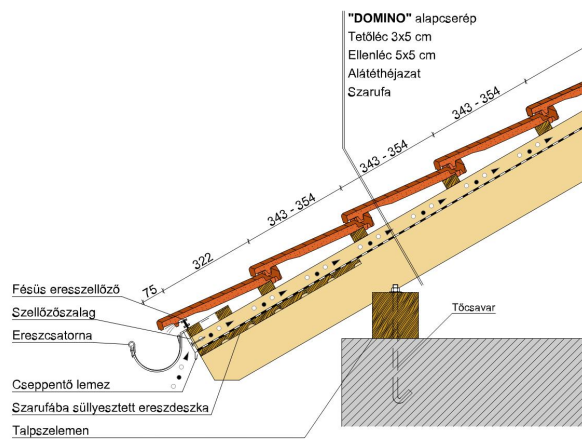

TECHNIKAI ADAT

Méret (megközelítőleg)	257 x 436 mm
Min. fedési szélesség megközelítőleg	224 mm
Átlagos fedési szélesség megközelítőleg	225 mm
Maximális fedési szélesség (megközelítőleg)	226 mm
Min. fedési hosszúság (megközelítőleg)	343 mm
Átlagos fedési hosszúság megközelítőleg	348 mm
Max. fedési hosszúság (megközelítőleg)	354 mm
Cserép szükséglet (megközelítőleg)	12.4 db/m ²
Átlagos cserép szükséglet (megközelítőleg)	12.7 db/m ²
Maximális cserépszükséglet (megközelítőleg)	13.1 db/m ²
Kiszerezési egység súlya	4.2 kg/db
Súly / m ² (megközelítőleg)	53.3 kg/m ²
Súly / raklap (megközelítőleg)	1033 kg
Db / mini-pack	4 db
Db / raklap	240 db

LAF/FLA ÉRTÉK

Kúpcerép típusa	Hajlásszög	15°	20°	25°	30°	35°	40°	45°	50°	55°
<u>LAF/FLA ÉRTÉKEK MM-BEN 30X50 MM-ES TETŐLÉCEZÉSHEZ</u>										
PD 2.5 db/m	FLA	85	80	70	60	50	40	30	25	15
PD 2.5 db/m	LAF	95	90	85	85	85	85	85	85	85
<u>LAF/FLA ÉRTÉKEK MM-BEN 40X60 MM-ES TETŐLÉCEZÉSHEZ</u>										
PD 2.5 db/m	FLA	95	90	80	70	60	50	40	35	25
PD 2.5 db/m	LAF	95	90	80	80	80	80	75	70	70
<u>LAF/FLA ÉRTÉKEK MM-BEN 50X50 MM-ES TETŐLÉCEZÉSHEZ</u>										
PD 2.5 db/m	FLA	105	100	90	80	75	65	55	55	45
PD 2.5 db/m	LAF	90	85	75	75	70	70	65	60	60

Termék műszaki rajz - Domino eresztés 2

Termék műszaki rajz - Domino falszegély

Termék műszaki rajz - Domino eresz 1

Termék műszaki rajz - Domino félnyereg

Termék műszaki rajz - Domino antenna

Termék műszaki rajz - Domino gerinc