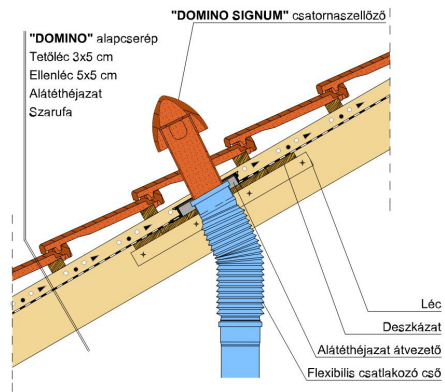

TERMÉKJELLEMZŐK

- Stílusjegyei: minimál kompromisszum nélkül
- Modern letisztult forma
- Minimális anyagigény: 12,4 db/m²
- Teljesen sík fedési kép
- Hosszanti alsó merevítőbordák a nagyobb szilárdságért
- A Finesse fényes felület időtállóbb esztétikus megjelenést biztosít
- 10°-os tetőhajlásszögtől alkalmazható
- Kerámia kiegészítők széles választékával áll rendelkezésre.

LAF/FLA ÉRTÉK

Kúpcerép típusa	Hajlásszög	15°	20°	25°	30°	35°	40°	45°	50°	55°
<u>LAF/FLA ÉRTÉKEK MM-BEN 30X50 MM-ES TETŐLÉCEZÉSHEZ</u>										
PD 2.5 db/m	FLA	85	80	70	60	50	40	30	25	15
PD 2.5 db/m	LAF	95	90	85	85	85	85	85	85	85
<u>LAF/FLA ÉRTÉKEK MM-BEN 40X60 MM-ES TETŐLÉCEZÉSHEZ</u>										
PD 2.5 db/m	FLA	95	90	80	70	60	50	40	35	25
PD 2.5 db/m	LAF	95	90	80	80	80	80	75	70	70
<u>LAF/FLA ÉRTÉKEK MM-BEN 50X50 MM-ES TETŐLÉCEZÉSHEZ</u>										
PD 2.5 db/m	FLA	105	100	90	80	75	65	55	55	45
PD 2.5 db/m	LAF	90	85	75	75	70	70	65	60	60

Termék műszaki rajz - Domino ereszt 2

Termék műszaki rajz - Domino falszegély

Termék műszaki rajz - Domino eresz 1

Termék műszaki rajz - Domino félnyereg

Termék műszaki rajz - Domino antenna

Termék műszaki rajz - Domino gerinc

Termék műszaki rajz - Domino gerinc 2

Termék műszaki rajz - Domino signum