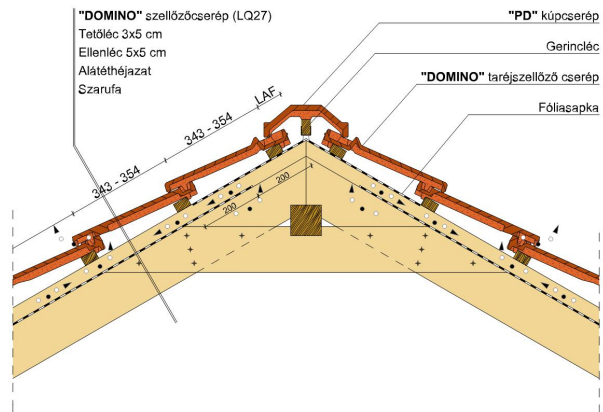

TERMÉKJELLEMZŐK

- Stílusjegyei: minimál kompromisszum nélkül
- Modern letisztult forma
- Minimális anyagigény: 12,4 db/m²
- Teljesen sík fedési kép
- Hosszanti alsó merevítőbordák a nagyobb szilárdságért
- A Finesse fényes felület időtállóbb esztétikus megjelenést biztosít
- 10°-os tetőhajlásszögtől alkalmazható
- Kerámia kiegészítők széles választékával áll rendelkezésre.

TECHNIKAI ADAT

Méret (megközelítőleg)	257 x 436 mm
Min. fedési szélesség megközelítőleg	224 mm
Átlagos fedési szélesség megközelítőleg	225 mm
Maximális fedési szélesség (megközelítőleg)	226 mm
Min. fedési hosszúság (megközelítőleg)	343 mm
Átlagos fedési hosszúság megközelítőleg	348 mm
Max. fedési hosszúság (megközelítőleg)	354 mm
Cserép szükséglet (megközelítőleg)	12.4 db/m ²
Átlagos cserép szükséglet (megközelítőleg)	12.7 db/m ²
Maximális cserépszükséglet (megközelítőleg)	13.1 db/m ²
Kiszerezési egység súlya	4.2 kg/db
Súly / m ² (megközelítőleg)	53.3 kg/m ²
Súly / raklap (megközelítőleg)	1033 kg
Db / mini-pack	4 db
Db / raklap	240 db

LAF/FLA ÉRTÉK

Kúpcerép típusa	Hajlásszög	15°	20°	25°	30°	35°	40°	45°	50°	55°
<u>LAF/FLA ÉRTÉKEK MM-BEN 30X50 MM-ES TETŐLÉCEZÉSHEZ</u>										
PD 2.5 db/m	FLA	85	80	70	60	50	40	30	25	15
PD 2.5 db/m	LAF	95	90	85	85	85	85	85	85	85
<u>LAF/FLA ÉRTÉKEK MM-BEN 40X60 MM-ES TETŐLÉCEZÉSHEZ</u>										
PD 2.5 db/m	FLA	95	90	80	70	60	50	40	35	25
PD 2.5 db/m	LAF	95	90	80	80	80	80	75	70	70
<u>LAF/FLA ÉRTÉKEK MM-BEN 50X50 MM-ES TETŐLÉCEZÉSHEZ</u>										
PD 2.5 db/m	FLA	105	100	90	80	75	65	55	55	45
PD 2.5 db/m	LAF	90	85	75	75	70	70	65	60	60

Termék műszaki rajz - Domino ereszt 2

Termék műszaki rajz - Domino falszegély

Termék műszaki rajz - Domino eresz 1

Termék műszaki rajz - Domino félnyereg

Termék műszaki rajz - Domino antenna

Termék műszaki rajz - Domino gerinc