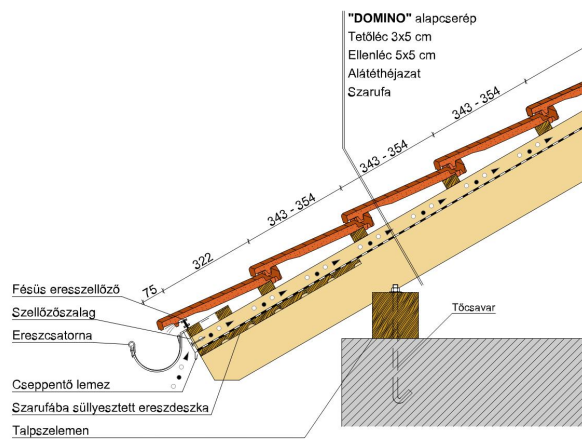

TECHNIKAI ADAT

Méret (megközelítőleg)	257 x 436 mm
Min. fedési szélesség megközelítőleg	224 mm
Átlagos fedési szélesség megközelítőleg	225 mm
Maximális fedési szélesség (megközelítőleg)	226 mm
Min. fedési hosszúság (megközelítőleg)	343 mm
Átlagos fedési hosszúság megközelítőleg	348 mm
Max. fedési hosszúság (megközelítőleg)	354 mm
Cserép szükséglet (megközelítőleg)	12.4 db/m ²
Átlagos cserép szükséglet (megközelítőleg)	12.7 db/m ²
Maximális cserépszükséglet (megközelítőleg)	13.1 db/m ²
Kiszerezési egység súlya	4.2 kg/db
Súly / m ² (megközelítőleg)	53.3 kg/m ²
Súly / raklap (megközelítőleg)	1033 kg
Db / mini-pack	4 db
Db / raklap	240 db

LAF/FLA ÉRTÉK

Kúpcerép típusa	Hajlásszög	15°	20°	25°	30°	35°	40°	45°	50°	55°
<u>LAF/FLA ÉRTÉKEK MM-BEN 30X50 MM-ES TETŐLÉCEZÉSHEZ</u>										
PD 2.5 db/m	FLA	85	80	70	60	50	40	30	25	15
PD 2.5 db/m	LAF	95	90	85	85	85	85	85	85	85
<u>LAF/FLA ÉRTÉKEK MM-BEN 40X60 MM-ES TETŐLÉCEZÉSHEZ</u>										
PD 2.5 db/m	FLA	95	90	80	70	60	50	40	35	25
PD 2.5 db/m	LAF	95	90	80	80	80	80	75	70	70
<u>LAF/FLA ÉRTÉKEK MM-BEN 50X50 MM-ES TETŐLÉCEZÉSHEZ</u>										
PD 2.5 db/m	FLA	105	100	90	80	75	65	55	55	45
PD 2.5 db/m	LAF	90	85	75	75	70	70	65	60	60

Termék műszaki rajz - Domino ereszt 2

Termék műszaki rajz - Domino falszegély

Termék műszaki rajz - Domino eresz 1

Termék műszaki rajz - Domino félnyereg

Termék műszaki rajz - Domino antenna

Termék műszaki rajz - Domino gerinc