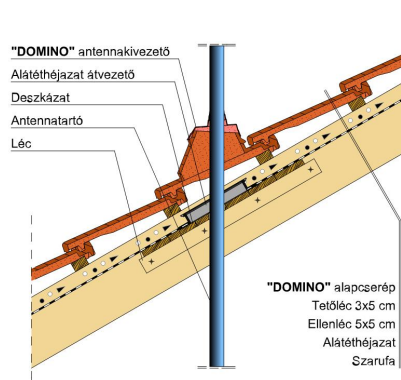

TERMÉKJELLEMZŐK

- Stílusjegyei: minimál kompromisszum nélkül
- Modern letisztult forma
- Minimális anyagigény: 12,4 db/m²
- Teljesen sík fedési kép
- Hosszanti alsó merevítőbordák a nagyobb szilárdságért
- A Finesse fényes felület időtállóbb esztétikus megjelenést biztosít
- 10°-os tetőhajlásszögtől alkalmazható
- Kerámia kiegészítők széles választékával áll rendelkezésre.

TECHNIKAI ADAT

Méret (megközelítőleg)	257 x 436 mm
Min. fedési szélesség megközelítőleg	224 mm
Átlagos fedési szélesség megközelítőleg	225 mm
Maximális fedési szélesség (megközelítőleg)	226 mm
Min. fedési hosszúság (megközelítőleg)	343 mm
Átlagos fedési hosszúság megközelítőleg	348 mm
Max. fedési hosszúság (megközelítőleg)	354 mm
Cserép szükséglet (megközelítőleg)	12.4 db/m ²
Átlagos cserép szükséglet (megközelítőleg)	12.7 db/m ²
Maximális cserépszükséglet (megközelítőleg)	13.1 db/m ²
Kiszerezési egység súlya	4.2 kg/db
Súly / m ² (megközelítőleg)	53.3 kg/m ²
Súly / raklap (megközelítőleg)	1033 kg
Db / mini-pack	4 db
Db / raklap	240 db

LAF/FLA ÉRTÉK

Kúpcerép típusa	Hajlásszög	15°	20°	25°	30°	35°	40°	45°	50°	55°
<u>LAF/FLA ÉRTÉKEK MM-BEN 30X50 MM-ES TETŐLÉCEZÉSHEZ</u>										
PD 2.5 db/m	FLA	85	80	70	60	50	40	30	25	15
PD 2.5 db/m	LAF	95	90	85	85	85	85	85	85	85
<u>LAF/FLA ÉRTÉKEK MM-BEN 40X60 MM-ES TETŐLÉCEZÉSHEZ</u>										
PD 2.5 db/m	FLA	95	90	80	70	60	50	40	35	25
PD 2.5 db/m	LAF	95	90	80	80	80	80	75	70	70
<u>LAF/FLA ÉRTÉKEK MM-BEN 50X50 MM-ES TETŐLÉCEZÉSHEZ</u>										
PD 2.5 db/m	FLA	105	100	90	80	75	65	55	55	45
PD 2.5 db/m	LAF	90	85	75	75	70	70	65	60	60

Termék műszaki rajz - Domino ereszt 2

Termék műszaki rajz - Domino falszegély

Termék műszaki rajz - Domino eresz 1

Termék műszaki rajz - Domino félnyereg

Termék műszaki rajz - Domino antenna

Termék műszaki rajz - Domino gerinc