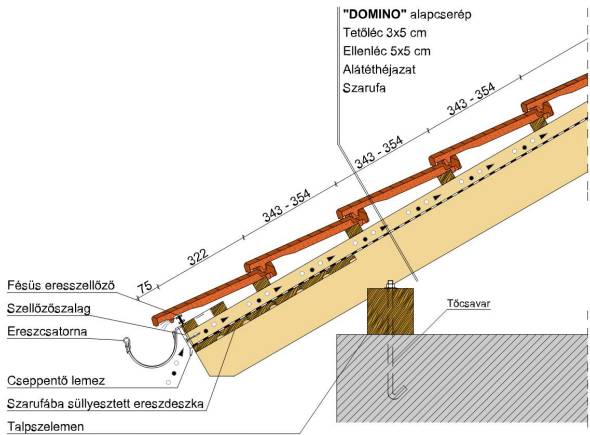

TECHNIKAI ADAT

Méret (megközelítőleg)	257 x 436 mm
Min. fedési szélesség megközelítőleg	224 mm
Átlagos fedési szélesség megközelítőleg	225 mm
Maximális fedési szélesség (megközelítőleg)	226 mm
Min. fedési hosszúság (megközelítőleg)	343 mm
Átlagos fedési hosszúság megközelítőleg	348 mm
Max. fedési hosszúság (megközelítőleg)	354 mm
Cserép szükséglet (megközelítőleg)	12.4 db/m ²
Átlagos cserép szükséglet (megközelítőleg)	12.7 db/m ²
Maximális cserépszükséglet (megközelítőleg)	13.1 db/m ²
Kiszerezési egység súlya	4.2 kg/db
Súly / m ² (megközelítőleg)	53.3 kg/m ²
Súly / raklap (megközelítőleg)	1033 kg
Db / mini-pack	4 db
Db / raklap	240 db

LAF/FLA ÉRTÉK

Kúpcerép típusa	Hajlásszög	15°	20°	25°	30°	35°	40°	45°	50°	55°
<u>LAF/FLA ÉRTÉKEK MM-BEN 30X50 MM-ES TETŐLÉCEZÉSHEZ</u>										
PD 2.5 db/m	FLA	85	80	70	60	50	40	30	25	15
PD 2.5 db/m	LAF	95	90	85	85	85	85	85	85	85
<u>LAF/FLA ÉRTÉKEK MM-BEN 40X60 MM-ES TETŐLÉCEZÉSHEZ</u>										
PD 2.5 db/m	FLA	95	90	80	70	60	50	40	35	25
PD 2.5 db/m	LAF	95	90	80	80	80	80	75	70	70
<u>LAF/FLA ÉRTÉKEK MM-BEN 50X50 MM-ES TETŐLÉCEZÉSHEZ</u>										
PD 2.5 db/m	FLA	105	100	90	80	75	65	55	55	45
PD 2.5 db/m	LAF	90	85	75	75	70	70	65	60	60

Termék műszaki rajz - Domino eresztés 2

Termék műszaki rajz - Domino falszegély

Termék műszaki rajz - Domino eresz 1

Termék műszaki rajz - Domino félnyereg

Termék műszaki rajz - Domino antenna

Termék műszaki rajz - Domino gerinc