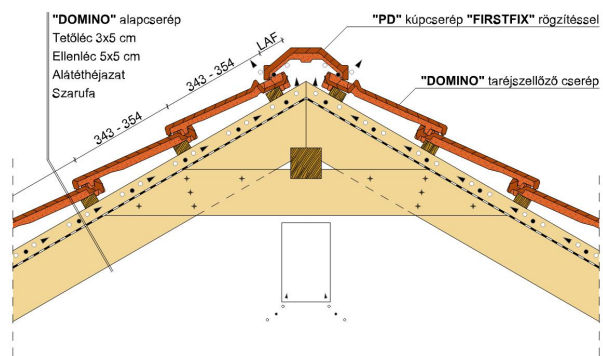

TECHNIKAI ADAT

Méret (megközelítőleg)	257 x 436 mm
Min. fedési szélesség megközelítőleg	224 mm
Átlagos fedési szélesség megközelítőleg	225 mm
Maximális fedési szélesség (megközelítőleg)	226 mm
Min. fedési hosszúság (megközelítőleg)	343 mm
Átlagos fedési hosszúság megközelítőleg	348 mm
Max. fedési hosszúság (megközelítőleg)	354 mm
Cserép szükséglet (megközelítőleg)	12.4 db/m ²
Átlagos cserép szükséglet (megközelítőleg)	12.7 db/m ²
Maximális cserépszükséglet (megközelítőleg)	13.1 db/m ²
Kiszerezési egység súlya	4.2 kg/db
Súly / m ² (megközelítőleg)	53.3 kg/m ²
Súly / raklap (megközelítőleg)	1033 kg
Db / mini-pack	4 db
Db / raklap	240 db

LAF/FLA ÉRTÉK

Kúpcerép típusa	Hajlásszög	15°	20°	25°	30°	35°	40°	45°	50°	55°
<u>LAF/FLA ÉRTÉKEK MM-BEN 30X50 MM-ES TETŐLÉCEZÉSHEZ</u>										
PD 2.5 db/m	FLA	85	80	70	60	50	40	30	25	15
PD 2.5 db/m	LAF	95	90	85	85	85	85	85	85	85
<u>LAF/FLA ÉRTÉKEK MM-BEN 40X60 MM-ES TETŐLÉCEZÉSHEZ</u>										
PD 2.5 db/m	FLA	95	90	80	70	60	50	40	35	25
PD 2.5 db/m	LAF	95	90	80	80	80	80	75	70	70
<u>LAF/FLA ÉRTÉKEK MM-BEN 50X50 MM-ES TETŐLÉCEZÉSHEZ</u>										
PD 2.5 db/m	FLA	105	100	90	80	75	65	55	55	45
PD 2.5 db/m	LAF	90	85	75	75	70	70	65	60	60

Termék műszaki rajz - Domino eresztés 2

Termék műszaki rajz - Domino falszegély

Termék műszaki rajz - Domino eresz 1

Termék műszaki rajz - Domino félnyereg

Termék műszaki rajz - Domino antenna

Termék műszaki rajz - Domino gerinc

Termék műszaki rajz - Domino gerinc 2

Termék műszaki rajz - Domino signum