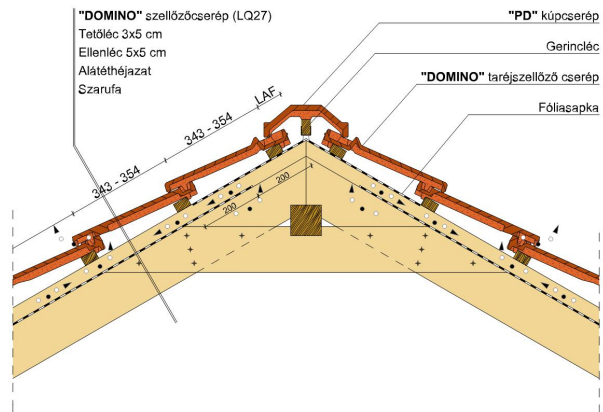

TERMÉKJELLEMZŐK

- Stílusjegyei: minimál kompromisszum nélkül
- Modern letisztult forma
- Minimális anyagigény: 12,4 db/m²
- Teljesen sík fedési kép
- Hosszanti alsó merevítőbordák a nagyobb szilárdságért
- A Finesse fényes felület időtállóbb esztétikus megjelenést biztosít
- 10°-os tetőhajlásszögtől alkalmazható
- Kerámia kiegészítők széles választékával áll rendelkezésre.

TECHNIKAI ADAT

Méret (megközelítőleg)	257 x 436 mm
Min. fedési szélesség megközelítőleg	224 mm
Átlagos fedési szélesség megközelítőleg	225 mm
Maximális fedési szélesség (megközelítőleg)	226 mm
Min. fedési hosszúság (megközelítőleg)	343 mm
Átlagos fedési hosszúság megközelítőleg	348 mm
Max. fedési hosszúság (megközelítőleg)	354 mm
Cserép szükséglet (megközelítőleg)	12.4 db/m ²
Átlagos cserép szükséglet (megközelítőleg)	12.7 db/m ²
Maximális cserépszükséglet (megközelítőleg)	13.1 db/m ²
Kiszerezési egység súlya	4.2 kg/db
Súly / m ² (megközelítőleg)	53.3 kg/m ²
Súly / raklap (megközelítőleg)	1033 kg
Db / mini-pack	4 db
Db / raklap	240 db

LAF/FLA ÉRTÉK

Kúpcerép típusa	Hajlásszög	15°	20°	25°	30°	35°	40°	45°	50°	55°
<u>LAF/FLA ÉRTÉKEK MM-BEN 30X50 MM-ES TETŐLÉCEZÉSHEZ</u>										
PD 2.5 db/m	FLA	85	80	70	60	50	40	30	25	15
PD 2.5 db/m	LAF	95	90	85	85	85	85	85	85	85
<u>LAF/FLA ÉRTÉKEK MM-BEN 40X60 MM-ES TETŐLÉCEZÉSHEZ</u>										
PD 2.5 db/m	FLA	95	90	80	70	60	50	40	35	25
PD 2.5 db/m	LAF	95	90	80	80	80	80	75	70	70
<u>LAF/FLA ÉRTÉKEK MM-BEN 50X50 MM-ES TETŐLÉCEZÉSHEZ</u>										
PD 2.5 db/m	FLA	105	100	90	80	75	65	55	55	45
PD 2.5 db/m	LAF	90	85	75	75	70	70	65	60	60

Termék műszaki rajz - Domino eresztés 2

Termék műszaki rajz - Domino falszegély

Termék műszaki rajz - Domino eresz 1

Termék műszaki rajz - Domino félnyereg

Termék műszaki rajz - Domino antenna

Termék műszaki rajz - Domino gerinc