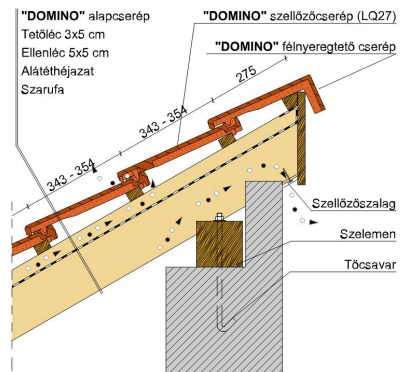

TECHNIKAI ADAT

Méret (megközelítőleg)	257 x 436 mm
Min. fedési szélesség megközelítőleg	224 mm
Átlagos fedési szélesség megközelítőleg	225 mm
Maximális fedési szélesség (megközelítőleg)	226 mm
Min. fedési hosszúság (megközelítőleg)	343 mm
Átlagos fedési hosszúság megközelítőleg	348 mm
Max. fedési hosszúság (megközelítőleg)	354 mm
Cserép szükséglet (megközelítőleg)	12.4 db/m ²
Átlagos cserép szükséglet (megközelítőleg)	12.7 db/m ²
Maximális cserépszükséglet (megközelítőleg)	13.1 db/m ²
Kiszerezési egység súlya	4.2 kg/db
Súly / m ² (megközelítőleg)	53.3 kg/m ²
Súly / raklap (megközelítőleg)	1033 kg
Db / mini-pack	4 db
Db / raklap	240 db

LAF/FLA ÉRTÉK

Kúpcerép típusa	Hajlásszög	15°	20°	25°	30°	35°	40°	45°	50°	55°
<u>LAF/FLA ÉRTÉKEK MM-BEN 30X50 MM-ES TETŐLÉCEZÉSHEZ</u>										
PD 2.5 db/m	FLA	85	80	70	60	50	40	30	25	15
PD 2.5 db/m	LAF	95	90	85	85	85	85	85	85	85
<u>LAF/FLA ÉRTÉKEK MM-BEN 40X60 MM-ES TETŐLÉCEZÉSHEZ</u>										
PD 2.5 db/m	FLA	95	90	80	70	60	50	40	35	25
PD 2.5 db/m	LAF	95	90	80	80	80	80	75	70	70
<u>LAF/FLA ÉRTÉKEK MM-BEN 50X50 MM-ES TETŐLÉCEZÉSHEZ</u>										
PD 2.5 db/m	FLA	105	100	90	80	75	65	55	55	45
PD 2.5 db/m	LAF	90	85	75	75	70	70	65	60	60

Termék műszaki rajz - Domino ereszt 2

Termék műszaki rajz - Domino falszegély

Termék műszaki rajz - Domino eresz 1

Termék műszaki rajz - Domino félnyereg

Termék műszaki rajz - Domino antenna

Termék műszaki rajz - Domino gerinc