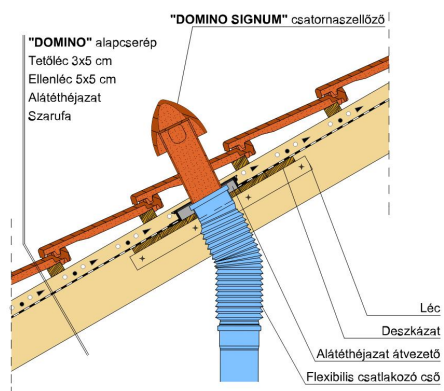

TECHNIKAI ADAT

Méret (megközelítőleg)	257 x 436 mm
Min. fedési szélesség megközelítőleg	224 mm
Átlagos fedési szélesség megközelítőleg	225 mm
Maximális fedési szélesség (megközelítőleg)	226 mm
Min. fedési hosszúság (megközelítőleg)	343 mm
Átlagos fedési hosszúság megközelítőleg	348 mm
Max. fedési hosszúság (megközelítőleg)	354 mm
Cserép szükséglet (megközelítőleg)	12.4 db/m ²
Átlagos cserép szükséglet (megközelítőleg)	12.7 db/m ²
Maximális cserépszükséglet (megközelítőleg)	13.1 db/m ²
Kiszerezési egység súlya	4.2 kg/db
Súly / m ² (megközelítőleg)	53.3 kg/m ²
Súly / raklap (megközelítőleg)	1033 kg
Db / mini-pack	4 db
Db / raklap	240 db

LAF/FLA ÉRTÉK

Kúpcerép típusa	Hajlásszög	15°	20°	25°	30°	35°	40°	45°	50°	55°
<u>LAF/FLA ÉRTÉKEK MM-BEN 30X50 MM-ES TETŐLÉCEZÉSHEZ</u>										
PD 2.5 db/m	FLA	85	80	70	60	50	40	30	25	15
PD 2.5 db/m	LAF	95	90	85	85	85	85	85	85	85
<u>LAF/FLA ÉRTÉKEK MM-BEN 40X60 MM-ES TETŐLÉCEZÉSHEZ</u>										
PD 2.5 db/m	FLA	95	90	80	70	60	50	40	35	25
PD 2.5 db/m	LAF	95	90	80	80	80	80	75	70	70
<u>LAF/FLA ÉRTÉKEK MM-BEN 50X50 MM-ES TETŐLÉCEZÉSHEZ</u>										
PD 2.5 db/m	FLA	105	100	90	80	75	65	55	55	45
PD 2.5 db/m	LAF	90	85	75	75	70	70	65	60	60

Termék műszaki rajz - Domino eresztés 2

Termék műszaki rajz - Domino falszegély

Termék műszaki rajz - Domino eresz 1

Termék műszaki rajz - Domino félnyereg

Termék műszaki rajz - Domino antenna

Termék műszaki rajz - Domino gerinc

Termék műszaki rajz - Domino gerinc 2

Termék műszaki rajz - Domino signum