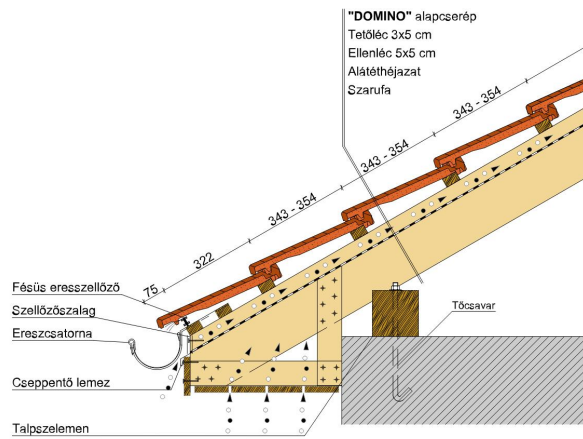

TERMÉKJELLEMZŐK

- Stílusjegyei: minimál kompromisszum nélkül
- Modern letisztult forma
- Minimális anyagigény: 12,4 db/m²
- Teljesen sík fedési kép
- Hosszanti alsó merevítőbordák a nagyobb szilárdságért
- A Finesse fényes felület időtállóbb esztétikus megjelenést biztosít
- 10°-os tetőhajlásszögtől alkalmazható
- Kerámia kiegészítők széles választékával áll rendelkezésre.

TECHNIKAI ADAT

Méret (megközelítőleg)	257 x 436 mm
Min. fedési szélesség megközelítőleg	224 mm
Átlagos fedési szélesség megközelítőleg	225 mm
Maximális fedési szélesség (megközelítőleg)	226 mm
Min. fedési hosszúság (megközelítőleg)	343 mm
Átlagos fedési hosszúság megközelítőleg	348 mm
Max. fedési hosszúság (megközelítőleg)	354 mm
Cserép szükséglet (megközelítőleg)	12.4 db/m ²
Átlagos cserép szükséglet (megközelítőleg)	12.7 db/m ²
Maximális cserépszükséglet (megközelítőleg)	13.1 db/m ²
Kiszerezési egység súlya	4.2 kg/db
Súly / m ² (megközelítőleg)	53.3 kg/m ²
Súly / raklap (megközelítőleg)	1033 kg
Db / mini-pack	4 db
Db / raklap	240 db

LAF/FLA ÉRTÉK

Kúpcerép típusa	Hajlásszög	15°	20°	25°	30°	35°	40°	45°	50°	55°
<u>LAF/FLA ÉRTÉKEK MM-BEN 30X50 MM-ES TETŐLÉCEZÉSHEZ</u>										
PD 2.5 db/m	FLA	85	80	70	60	50	40	30	25	15
PD 2.5 db/m	LAF	95	90	85	85	85	85	85	85	85
<u>LAF/FLA ÉRTÉKEK MM-BEN 40X60 MM-ES TETŐLÉCEZÉSHEZ</u>										
PD 2.5 db/m	FLA	95	90	80	70	60	50	40	35	25
PD 2.5 db/m	LAF	95	90	80	80	80	80	75	70	70
<u>LAF/FLA ÉRTÉKEK MM-BEN 50X50 MM-ES TETŐLÉCEZÉSHEZ</u>										
PD 2.5 db/m	FLA	105	100	90	80	75	65	55	55	45
PD 2.5 db/m	LAF	90	85	75	75	70	70	65	60	60