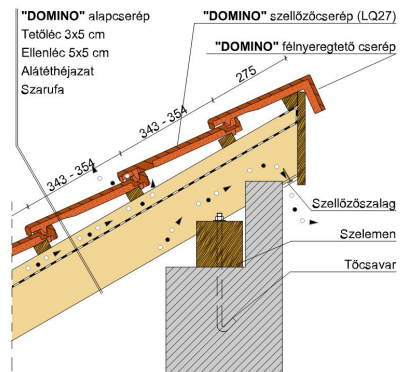

TECHNIKAI ADAT

Méret (megközelítőleg)	257 x 436 mm
Min. fedési szélesség megközelítőleg	224 mm
Átlagos fedési szélesség megközelítőleg	225 mm
Maximális fedési szélesség (megközelítőleg)	226 mm
Min. fedési hosszúság (megközelítőleg)	343 mm
Átlagos fedési hosszúság megközelítőleg	348 mm
Max. fedési hosszúság (megközelítőleg)	354 mm
Cserép szükséglet (megközelítőleg)	12.4 db/m ²
Átlagos cserép szükséglet (megközelítőleg)	12.7 db/m ²
Maximális cserépszükséglet (megközelítőleg)	13.1 db/m ²
Kiszerezési egység súlya	4.2 kg/db
Súly / m ² (megközelítőleg)	53.3 kg/m ²
Súly / raklap (megközelítőleg)	1033 kg
Db / mini-pack	4 db
Db / raklap	240 db

LAF/FLA ÉRTÉK

Kúpcerép típusa	Hajlásszög	15°	20°	25°	30°	35°	40°	45°	50°	55°
<u>LAF/FLA ÉRTÉKEK MM-BEN 30X50 MM-ES TETŐLÉCEZÉSHEZ</u>										
PD 2.5 db/m	FLA	85	80	70	60	50	40	30	25	15
PD 2.5 db/m	LAF	95	90	85	85	85	85	85	85	85
<u>LAF/FLA ÉRTÉKEK MM-BEN 40X60 MM-ES TETŐLÉCEZÉSHEZ</u>										
PD 2.5 db/m	FLA	95	90	80	70	60	50	40	35	25
PD 2.5 db/m	LAF	95	90	80	80	80	80	75	70	70
<u>LAF/FLA ÉRTÉKEK MM-BEN 50X50 MM-ES TETŐLÉCEZÉSHEZ</u>										
PD 2.5 db/m	FLA	105	100	90	80	75	65	55	55	45
PD 2.5 db/m	LAF	90	85	75	75	70	70	65	60	60

Termék műszaki rajz - Domino eresztés 2

Termék műszaki rajz - Domino falszegély

Termék műszaki rajz - Domino eresz 1

Termék műszaki rajz - Domino félnyereg

Termék műszaki rajz - Domino antenna

Termék műszaki rajz - Domino gerinc