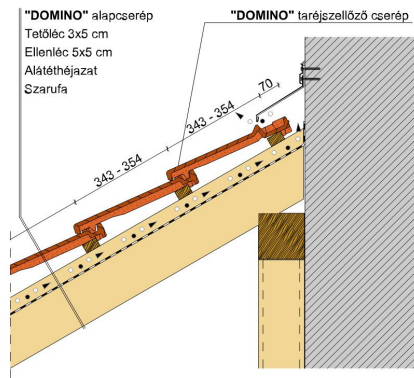

Termék műszaki rajz - Domino falszegély