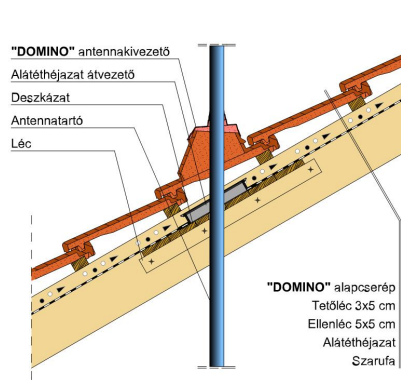

TERMÉKJELLEMZŐK

- Stílusjegyei: minimál kompromisszum nélkül
- Modern letisztult forma
- Minimális anyagigény: 12,4 db/m²
- Teljesen sík fedési kép
- Hosszanti alsó merevítőbordák a nagyobb szilárdságért
- A Finesse fényes felület időtállóbb esztétikus megjelenést biztosít
- 10°-os tetőhajlásszögtől alkalmazható
- Kerámia kiegészítők széles választékával áll rendelkezésre.

TECHNIKAI ADAT

Méret (megközelítőleg)	257 x 436 mm
Min. fedési szélesség megközelítőleg	224 mm
Átlagos fedési szélesség megközelítőleg	225 mm
Maximális fedési szélesség (megközelítőleg)	226 mm
Min. fedési hosszúság (megközelítőleg)	343 mm
Átlagos fedési hosszúság megközelítőleg	348 mm
Max. fedési hosszúság (megközelítőleg)	354 mm
Cserép szükséglet (megközelítőleg)	12.4 db/m ²
Átlagos cserép szükséglet (megközelítőleg)	12.7 db/m ²
Maximális cserépszükséglet (megközelítőleg)	13.1 db/m ²
Kiszerezési egység súlya	4.2 kg/db
Súly / m ² (megközelítőleg)	53.3 kg/m ²
Súly / raklap (megközelítőleg)	1033 kg
Db / mini-pack	4 db
Db / raklap	240 db

LAF/FLA ÉRTÉK

Kúpcerép típusa	Hajlásszög	15°	20°	25°	30°	35°	40°	45°	50°	55°
<u>LAF/FLA ÉRTÉKEK MM-BEN 30X50 MM-ES TETŐLÉCEZÉSHEZ</u>										
PD 2.5 db/m	FLA	85	80	70	60	50	40	30	25	15
PD 2.5 db/m	LAF	95	90	85	85	85	85	85	85	85
<u>LAF/FLA ÉRTÉKEK MM-BEN 40X60 MM-ES TETŐLÉCEZÉSHEZ</u>										
PD 2.5 db/m	FLA	95	90	80	70	60	50	40	35	25
PD 2.5 db/m	LAF	95	90	80	80	80	80	75	70	70
<u>LAF/FLA ÉRTÉKEK MM-BEN 50X50 MM-ES TETŐLÉCEZÉSHEZ</u>										
PD 2.5 db/m	FLA	105	100	90	80	75	65	55	55	45
PD 2.5 db/m	LAF	90	85	75	75	70	70	65	60	60

Termék műszaki rajz - Domino eresztés 2

Termék műszaki rajz - Domino falszegély

Termék műszaki rajz - Domino eresz 1

Termék műszaki rajz - Domino félnyereg

Termék műszaki rajz - Domino antenna

Termék műszaki rajz - Domino gerinc