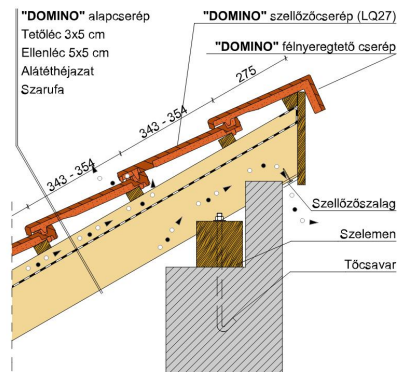

TECHNIKAI ADAT

Méret (megközelítőleg)	257 x 436 mm
Min. fedési szélesség megközelítőleg	224 mm
Átlagos fedési szélesség megközelítőleg	225 mm
Maximális fedési szélesség (megközelítőleg)	226 mm
Min. fedési hosszúság (megközelítőleg)	343 mm
Átlagos fedési hosszúság megközelítőleg	348 mm
Max. fedési hosszúság (megközelítőleg)	354 mm
Cserép szükséglet (megközelítőleg)	12.4 db/m ²
Átlagos cserép szükséglet (megközelítőleg)	12.7 db/m ²
Maximális cserépszükséglet (megközelítőleg)	13.1 db/m ²
Kiszerezési egység súlya	4.2 kg/db
Súly / m ² (megközelítőleg)	53.3 kg/m ²
Súly / raklap (megközelítőleg)	1033 kg
Db / mini-pack	4 db
Db / raklap	240 db

LAF/FLA ÉRTÉK

Kúpcerép típusa	Hajlásszög	15°	20°	25°	30°	35°	40°	45°	50°	55°
<u>LAF/FLA ÉRTÉKEK MM-BEN 30X50 MM-ES TETŐLÉCEZÉSHEZ</u>										
PD 2.5 db/m	FLA	85	80	70	60	50	40	30	25	15
PD 2.5 db/m	LAF	95	90	85	85	85	85	85	85	85
<u>LAF/FLA ÉRTÉKEK MM-BEN 40X60 MM-ES TETŐLÉCEZÉSHEZ</u>										
PD 2.5 db/m	FLA	95	90	80	70	60	50	40	35	25
PD 2.5 db/m	LAF	95	90	80	80	80	80	75	70	70
<u>LAF/FLA ÉRTÉKEK MM-BEN 50X50 MM-ES TETŐLÉCEZÉSHEZ</u>										
PD 2.5 db/m	FLA	105	100	90	80	75	65	55	55	45
PD 2.5 db/m	LAF	90	85	75	75	70	70	65	60	60

Termék műszaki rajz - Domino eresztés 2

Termék műszaki rajz - Domino falszegély

Termék műszaki rajz - Domino eresz 1

Termék műszaki rajz - Domino félnyereg

Termék műszaki rajz - Domino antenna

Termék műszaki rajz - Domino gerinc