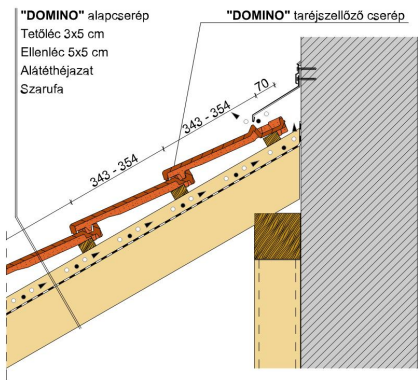

Termék műszaki rajz - Domino falszegély