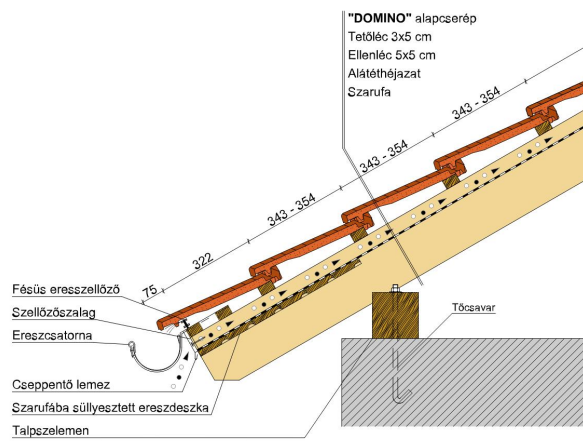

TECHNIKAI ADAT

Méret (megközelítőleg)	257 x 436 mm
Min. fedési szélesség megközelítőleg	224 mm
Átlagos fedési szélesség megközelítőleg	225 mm
Maximális fedési szélesség (megközelítőleg)	226 mm
Min. fedési hosszúság (megközelítőleg)	343 mm
Átlagos fedési hosszúság megközelítőleg	348 mm
Max. fedési hosszúság (megközelítőleg)	354 mm
Cserép szükséglet (megközelítőleg)	12.4 db/m ²
Átlagos cserép szükséglet (megközelítőleg)	12.7 db/m ²
Maximális cserépszükséglet (megközelítőleg)	13.1 db/m ²
Kiszerezési egység súlya	4.2 kg/db
Súly / m ² (megközelítőleg)	53.3 kg/m ²
Súly / raklap (megközelítőleg)	1033 kg
Db / mini-pack	4 db
Db / raklap	240 db

LAF/FLA ÉRTÉK

Kúpcerép típusa	Hajlásszög	15°	20°	25°	30°	35°	40°	45°	50°	55°
<u>LAF/FLA ÉRTÉKEK MM-BEN 30X50 MM-ES TETŐLÉCEZÉSHEZ</u>										
PD 2.5 db/m	FLA	85	80	70	60	50	40	30	25	15
PD 2.5 db/m	LAF	95	90	85	85	85	85	85	85	85
<u>LAF/FLA ÉRTÉKEK MM-BEN 40X60 MM-ES TETŐLÉCEZÉSHEZ</u>										
PD 2.5 db/m	FLA	95	90	80	70	60	50	40	35	25
PD 2.5 db/m	LAF	95	90	80	80	80	80	75	70	70
<u>LAF/FLA ÉRTÉKEK MM-BEN 50X50 MM-ES TETŐLÉCEZÉSHEZ</u>										
PD 2.5 db/m	FLA	105	100	90	80	75	65	55	55	45
PD 2.5 db/m	LAF	90	85	75	75	70	70	65	60	60

Termék műszaki rajz - Domino eresztés 2

Termék műszaki rajz - Domino falszegély

Termék műszaki rajz - Domino eresz 1

Termék műszaki rajz - Domino félnyereg

Termék műszaki rajz - Domino antenna

Termék műszaki rajz - Domino gerinc