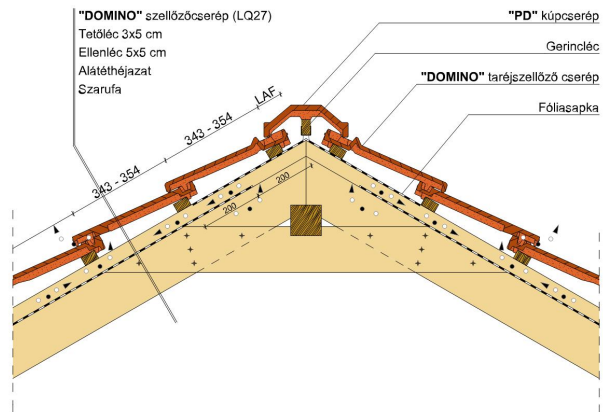

DOMINO

A letisztult sík tetőcserép.

A DOMINO tetőcseréppel megalkottuk a mai kor modern design elképzeléseinek mindenben megfelelő kerámiacserepet, amely egyedülálló előnyöket kínál. A markáns megjelenést a tökéletes formai kifejezőerő, valamint a túlzott stíluseszközök használatának mellőzése jellemzi, minde mellett a funkció és a gazdaságosság optimális egységét nyújtja. A mai kor és egyben a jövő kerámia tetőcserepe.

TECHNIKAI ADAT

Méret (megközelítőleg)	257 x 436 mm
Min. fedési szélesség megközelítőleg	224 mm
Átlagos fedési szélesség megközelítőleg	225 mm
Maximális fedési szélesség (megközelítőleg)	226 mm
Min. fedési hosszúság (megközelítőleg)	343 mm
Átlagos fedési hosszúság megközelítőleg	348 mm
Max. fedési hosszúság (megközelítőleg)	354 mm
Cserép szükséglet (megközelítőleg)	12.4 db/m ²
Átlagos cserép szükséglet (megközelítőleg)	12.7 db/m ²
Maximális cserépszükséglet (megközelítőleg)	13.1 db/m ²
Kiszerezési egység súlya	4.2 kg/db
Súly / m ² (megközelítőleg)	53.3 kg/m ²
Súly / raklap (megközelítőleg)	1033 kg
Db / mini-pack	4 db
Db / raklap	240 db

LAF/FLA ÉRTÉK

Kúpcerép típusa	Hajlásszög	15°	20°	25°	30°	35°	40°	45°	50°	55°
<u>LAF/FLA ÉRTÉKEK MM-BEN 30X50 MM-ES TETŐLÉCEZÉSHEZ</u>										
PD 2.5 db/m	FLA	85	80	70	60	50	40	30	25	15
PD 2.5 db/m	LAF	95	90	85	85	85	85	85	85	85
<u>LAF/FLA ÉRTÉKEK MM-BEN 40X60 MM-ES TETŐLÉCEZÉSHEZ</u>										
PD 2.5 db/m	FLA	95	90	80	70	60	50	40	35	25
PD 2.5 db/m	LAF	95	90	80	80	80	80	75	70	70
<u>LAF/FLA ÉRTÉKEK MM-BEN 50X50 MM-ES TETŐLÉCEZÉSHEZ</u>										
PD 2.5 db/m	FLA	105	100	90	80	75	65	55	55	45
PD 2.5 db/m	LAF	90	85	75	75	70	70	65	60	60

Termék műszaki rajz - Domino eresztés 2

Termék műszaki rajz - Domino falszegély

Termék műszaki rajz - Domino eresz 1

Termék műszaki rajz - Domino félnyereg

Termék műszaki rajz - Domino antenna

Termék műszaki rajz - Domino gerinc