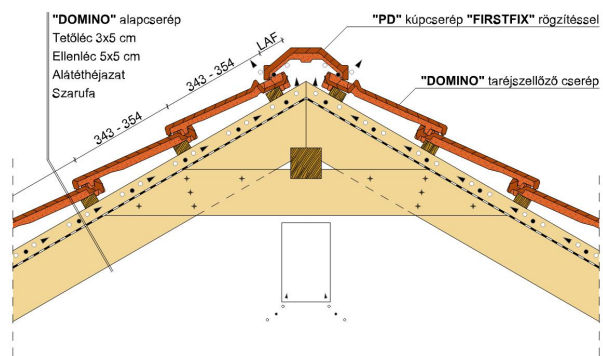

TECHNIKAI ADAT

Méret (megközelítőleg)	257 x 436 mm
Min. fedési szélesség megközelítőleg	224 mm
Átlagos fedési szélesség megközelítőleg	225 mm
Maximális fedési szélesség (megközelítőleg)	226 mm
Min. fedési hosszúság (megközelítőleg)	343 mm
Átlagos fedési hosszúság megközelítőleg	348 mm
Max. fedési hosszúság (megközelítőleg)	354 mm
Cserép szükséglet (megközelítőleg)	12.4 db/m ²
Átlagos cserép szükséglet (megközelítőleg)	12.7 db/m ²
Maximális cserépszükséglet (megközelítőleg)	13.1 db/m ²
Kiszerezési egység súlya	4.2 kg/db
Súly / m ² (megközelítőleg)	53.3 kg/m ²
Súly / raklap (megközelítőleg)	1033 kg
Db / mini-pack	4 db
Db / raklap	240 db

LAF/FLA ÉRTÉK

Kúpcerép típusa	Hajlásszög	15°	20°	25°	30°	35°	40°	45°	50°	55°
<u>LAF/FLA ÉRTÉKEK MM-BEN 30X50 MM-ES TETŐLÉCEZÉSHEZ</u>										
PD 2.5 db/m	FLA	85	80	70	60	50	40	30	25	15
PD 2.5 db/m	LAF	95	90	85	85	85	85	85	85	85
<u>LAF/FLA ÉRTÉKEK MM-BEN 40X60 MM-ES TETŐLÉCEZÉSHEZ</u>										
PD 2.5 db/m	FLA	95	90	80	70	60	50	40	35	25
PD 2.5 db/m	LAF	95	90	80	80	80	80	75	70	70
<u>LAF/FLA ÉRTÉKEK MM-BEN 50X50 MM-ES TETŐLÉCEZÉSHEZ</u>										
PD 2.5 db/m	FLA	105	100	90	80	75	65	55	55	45
PD 2.5 db/m	LAF	90	85	75	75	70	70	65	60	60

Termék műszaki rajz - Domino ereszt 2

Termék műszaki rajz - Domino falszegély

Termék műszaki rajz - Domino eresz 1

Termék műszaki rajz - Domino félnyereg

Termék műszaki rajz - Domino antenna

Termék műszaki rajz - Domino gerinc

Termék műszaki rajz - Domino gerinc 2

Termék műszaki rajz - Domino signum