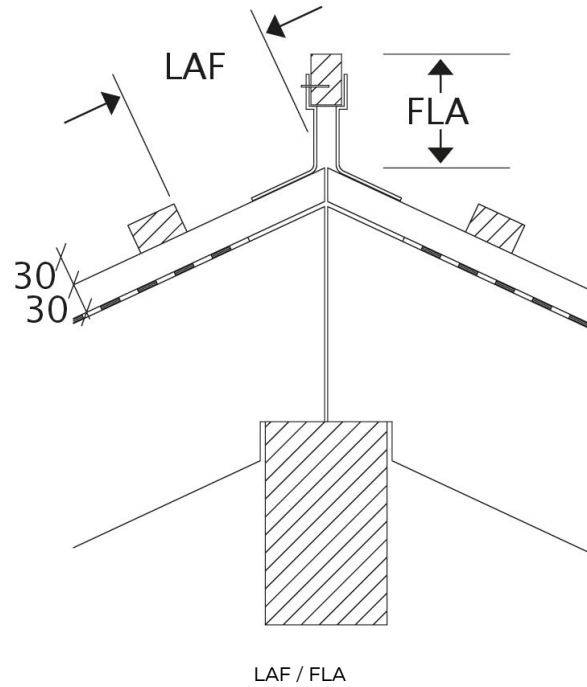

TERMÉKJELLEMZŐK

- Stílusjegyei: minimál kompromisszum nélkül
- Modern letisztult forma
- Minimális anyagigény: 12,4 db/m²
- Teljesen sík fedési kép
- Hosszanti alsó merevítőbordák a nagyobb szilárdságért
- A Finesse fényes felület időtállóbb esztétikus megjelenést biztosít
- 10°-os tetőhajlásszögtől alkalmazható
- Kerámia kiegészítők széles választékával áll rendelkezésre.

TECHNIKAI ADAT

Méret (megközelítőleg)	257 x 436 mm
Min. fedési szélesség megközelítőleg	224 mm
Átlagos fedési szélesség megközelítőleg	225 mm
Maximális fedési szélesség (megközelítőleg)	226 mm
Min. fedési hosszúság (megközelítőleg)	343 mm
Átlagos fedési hosszúság megközelítőleg	348 mm
Max. fedési hosszúság (megközelítőleg)	354 mm
Cserép szükséglet (megközelítőleg)	12.4 db/m ²
Átlagos cserép szükséglet (megközelítőleg)	12.7 db/m ²
Maximális cserépszükséglet (megközelítőleg)	13.1 db/m ²
Kiszerezési egység súlya	4.2 kg/db
Súly / m ² (megközelítőleg)	53.3 kg/m ²
Súly / raklap (megközelítőleg)	1033 kg
Db / mini-pack	4 db
Db / raklap	240 db

LAF/FLA ÉRTÉK

Kúpcerép típusa	Hajlásszög	15°	20°	25°	30°	35°	40°	45°	50°	55°
<u>LAF/FLA ÉRTÉKEK MM-BEN 30X50 MM-ES TETŐLÉCEZÉSHEZ</u>										
PD 2.5 db/m	FLA	85	80	70	60	50	40	30	25	15
PD 2.5 db/m	LAF	95	90	85	85	85	85	85	85	85
<u>LAF/FLA ÉRTÉKEK MM-BEN 40X60 MM-ES TETŐLÉCEZÉSHEZ</u>										
PD 2.5 db/m	FLA	95	90	80	70	60	50	40	35	25
PD 2.5 db/m	LAF	95	90	80	80	80	80	75	70	70
<u>LAF/FLA ÉRTÉKEK MM-BEN 50X50 MM-ES TETŐLÉCEZÉSHEZ</u>										
PD 2.5 db/m	FLA	105	100	90	80	75	65	55	55	45
PD 2.5 db/m	LAF	90	85	75	75	70	70	65	60	60

Termék műszaki rajz - Domino eresztés 2

Termék műszaki rajz - Domino falszegély

Termék műszaki rajz - Domino eresz 1

Termék műszaki rajz - Domino félnyereg

Termék műszaki rajz - Domino antenna

Termék műszaki rajz - Domino gerinc