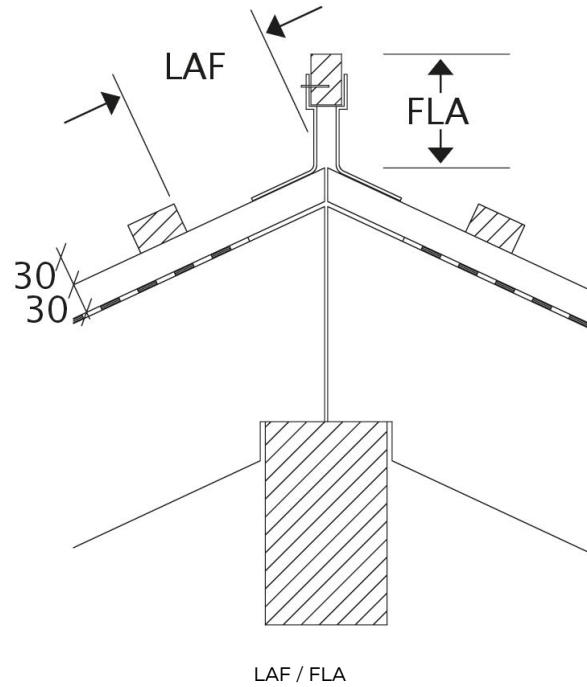

TERMÉKJELLEMZŐK

- Stílusjegyei: minimál kompromisszum nélkül
- Modern letisztult forma
- Minimális anyagigény: 12,4 db/m²
- Teljesen sík fedési kép
- Hosszanti alsó merevítőbordák a nagyobb szilárdságért
- A Finesse fényes felület időtállóbb esztétikus megjelenést biztosít
- 10°-os tetőhajlásszögtől alkalmazható
- Kerámia kiegészítők széles választékával áll rendelkezésre.

TECHNIKAI ADAT

Méret (megközelítőleg)	257 x 436 mm
Min. fedési szélesség megközelítőleg	224 mm
Átlagos fedési szélesség megközelítőleg	225 mm
Maximális fedési szélesség (megközelítőleg)	226 mm
Min. fedési hosszúság (megközelítőleg)	343 mm
Átlagos fedési hosszúság megközelítőleg	348 mm
Max. fedési hosszúság (megközelítőleg)	354 mm
Cserép szükséglet (megközelítőleg)	12.4 db/m ²
Átlagos cserép szükséglet (megközelítőleg)	12.7 db/m ²
Maximális cserépszükséglet (megközelítőleg)	13.1 db/m ²
Kiszerezési egység súlya	4.2 kg/db
Súly / m ² (megközelítőleg)	53.3 kg/m ²
Súly / raklap (megközelítőleg)	1033 kg
Db / mini-pack	4 db
Db / raklap	240 db

LAF/FLA ÉRTÉK

Kúpcerép típusa	Hajlásszög	15°	20°	25°	30°	35°	40°	45°	50°	55°
<u>LAF/FLA ÉRTÉKEK MM-BEN 30X50 MM-ES TETŐLÉCEZÉSHEZ</u>										
PD 2.5 db/m	FLA	85	80	70	60	50	40	30	25	15
PD 2.5 db/m	LAF	95	90	85	85	85	85	85	85	85
<u>LAF/FLA ÉRTÉKEK MM-BEN 40X60 MM-ES TETŐLÉCEZÉSHEZ</u>										
PD 2.5 db/m	FLA	95	90	80	70	60	50	40	35	25
PD 2.5 db/m	LAF	95	90	80	80	80	80	75	70	70
<u>LAF/FLA ÉRTÉKEK MM-BEN 50X50 MM-ES TETŐLÉCEZÉSHEZ</u>										
PD 2.5 db/m	FLA	105	100	90	80	75	65	55	55	45
PD 2.5 db/m	LAF	90	85	75	75	70	70	65	60	60

Termék műszaki rajz - Domino ereszt 2

Termék műszaki rajz - Domino falszegély

Termék műszaki rajz - Domino eresz 1

Termék műszaki rajz - Domino félnyereg

Termék műszaki rajz - Domino antenna

Termék műszaki rajz - Domino gerinc