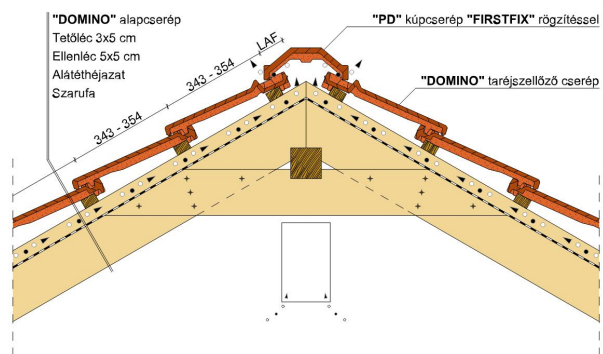

TECHNIKAI ADAT

Méret (megközelítőleg)	257 x 436 mm
Min. fedési szélesség megközelítőleg	224 mm
Átlagos fedési szélesség megközelítőleg	225 mm
Maximális fedési szélesség (megközelítőleg)	226 mm
Min. fedési hosszúság (megközelítőleg)	343 mm
Átlagos fedési hosszúság megközelítőleg	348 mm
Max. fedési hosszúság (megközelítőleg)	354 mm
Cserép szükséglet (megközelítőleg)	12.4 db/m ²
Átlagos cserép szükséglet (megközelítőleg)	12.7 db/m ²
Maximális cserépszükséglet (megközelítőleg)	13.1 db/m ²
Kiszerezési egység súlya	4.2 kg/db
Súly / m ² (megközelítőleg)	53.3 kg/m ²
Súly / raklap (megközelítőleg)	1033 kg
Db / mini-pack	4 db
Db / raklap	240 db

Termék műszaki rajz - Domino eresztés 2

Termék műszaki rajz - Domino falszegély

Termék műszaki rajz - Domino eresz 1

Termék műszaki rajz - Domino félnyereg

Termék műszaki rajz - Domino antenna

Termék műszaki rajz - Domino gerinc