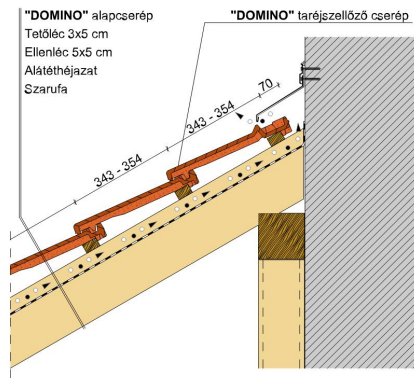

TECHNIKAI ADAT

Méret (megközelítőleg)	257 x 436 mm
Min. fedési szélesség megközelítőleg	224 mm
Átlagos fedési szélesség megközelítőleg	225 mm
Maximális fedési szélesség (megközelítőleg)	226 mm
Min. fedési hosszúság (megközelítőleg)	343 mm
Átlagos fedési hosszúság megközelítőleg	348 mm
Max. fedési hosszúság (megközelítőleg)	354 mm
Cserép szükséglet (megközelítőleg)	12.4 db/m ²
Átlagos cserép szükséglet (megközelítőleg)	12.7 db/m ²
Maximális cserépszükséglet (megközelítőleg)	13.1 db/m ²
Kiszerezési egység súlya	4.2 kg/db
Súly / m ² (megközelítőleg)	53.3 kg/m ²
Súly / raklap (megközelítőleg)	1033 kg
Db / mini-pack	4 db
Db / raklap	240 db

LAF/FLA ÉRTÉK

Kúpcerép típusa	Hajlásszög	15°	20°	25°	30°	35°	40°	45°	50°	55°
<u>LAF/FLA ÉRTÉKEK MM-BEN 30X50 MM-ES TETŐLÉCEZÉSHEZ</u>										
PD 2.5 db/m	FLA	85	80	70	60	50	40	30	25	15
PD 2.5 db/m	LAF	95	90	85	85	85	85	85	85	85
<u>LAF/FLA ÉRTÉKEK MM-BEN 40X60 MM-ES TETŐLÉCEZÉSHEZ</u>										
PD 2.5 db/m	FLA	95	90	80	70	60	50	40	35	25
PD 2.5 db/m	LAF	95	90	80	80	80	80	75	70	70
<u>LAF/FLA ÉRTÉKEK MM-BEN 50X50 MM-ES TETŐLÉCEZÉSHEZ</u>										
PD 2.5 db/m	FLA	105	100	90	80	75	65	55	55	45
PD 2.5 db/m	LAF	90	85	75	75	70	70	65	60	60

Termék műszaki rajz - Domino eresztés 2

Termék műszaki rajz - Domino falszegély

Termék műszaki rajz - Domino eresz 1

Termék műszaki rajz - Domino félnyereg

Termék műszaki rajz - Domino antenna

Termék műszaki rajz - Domino gerinc